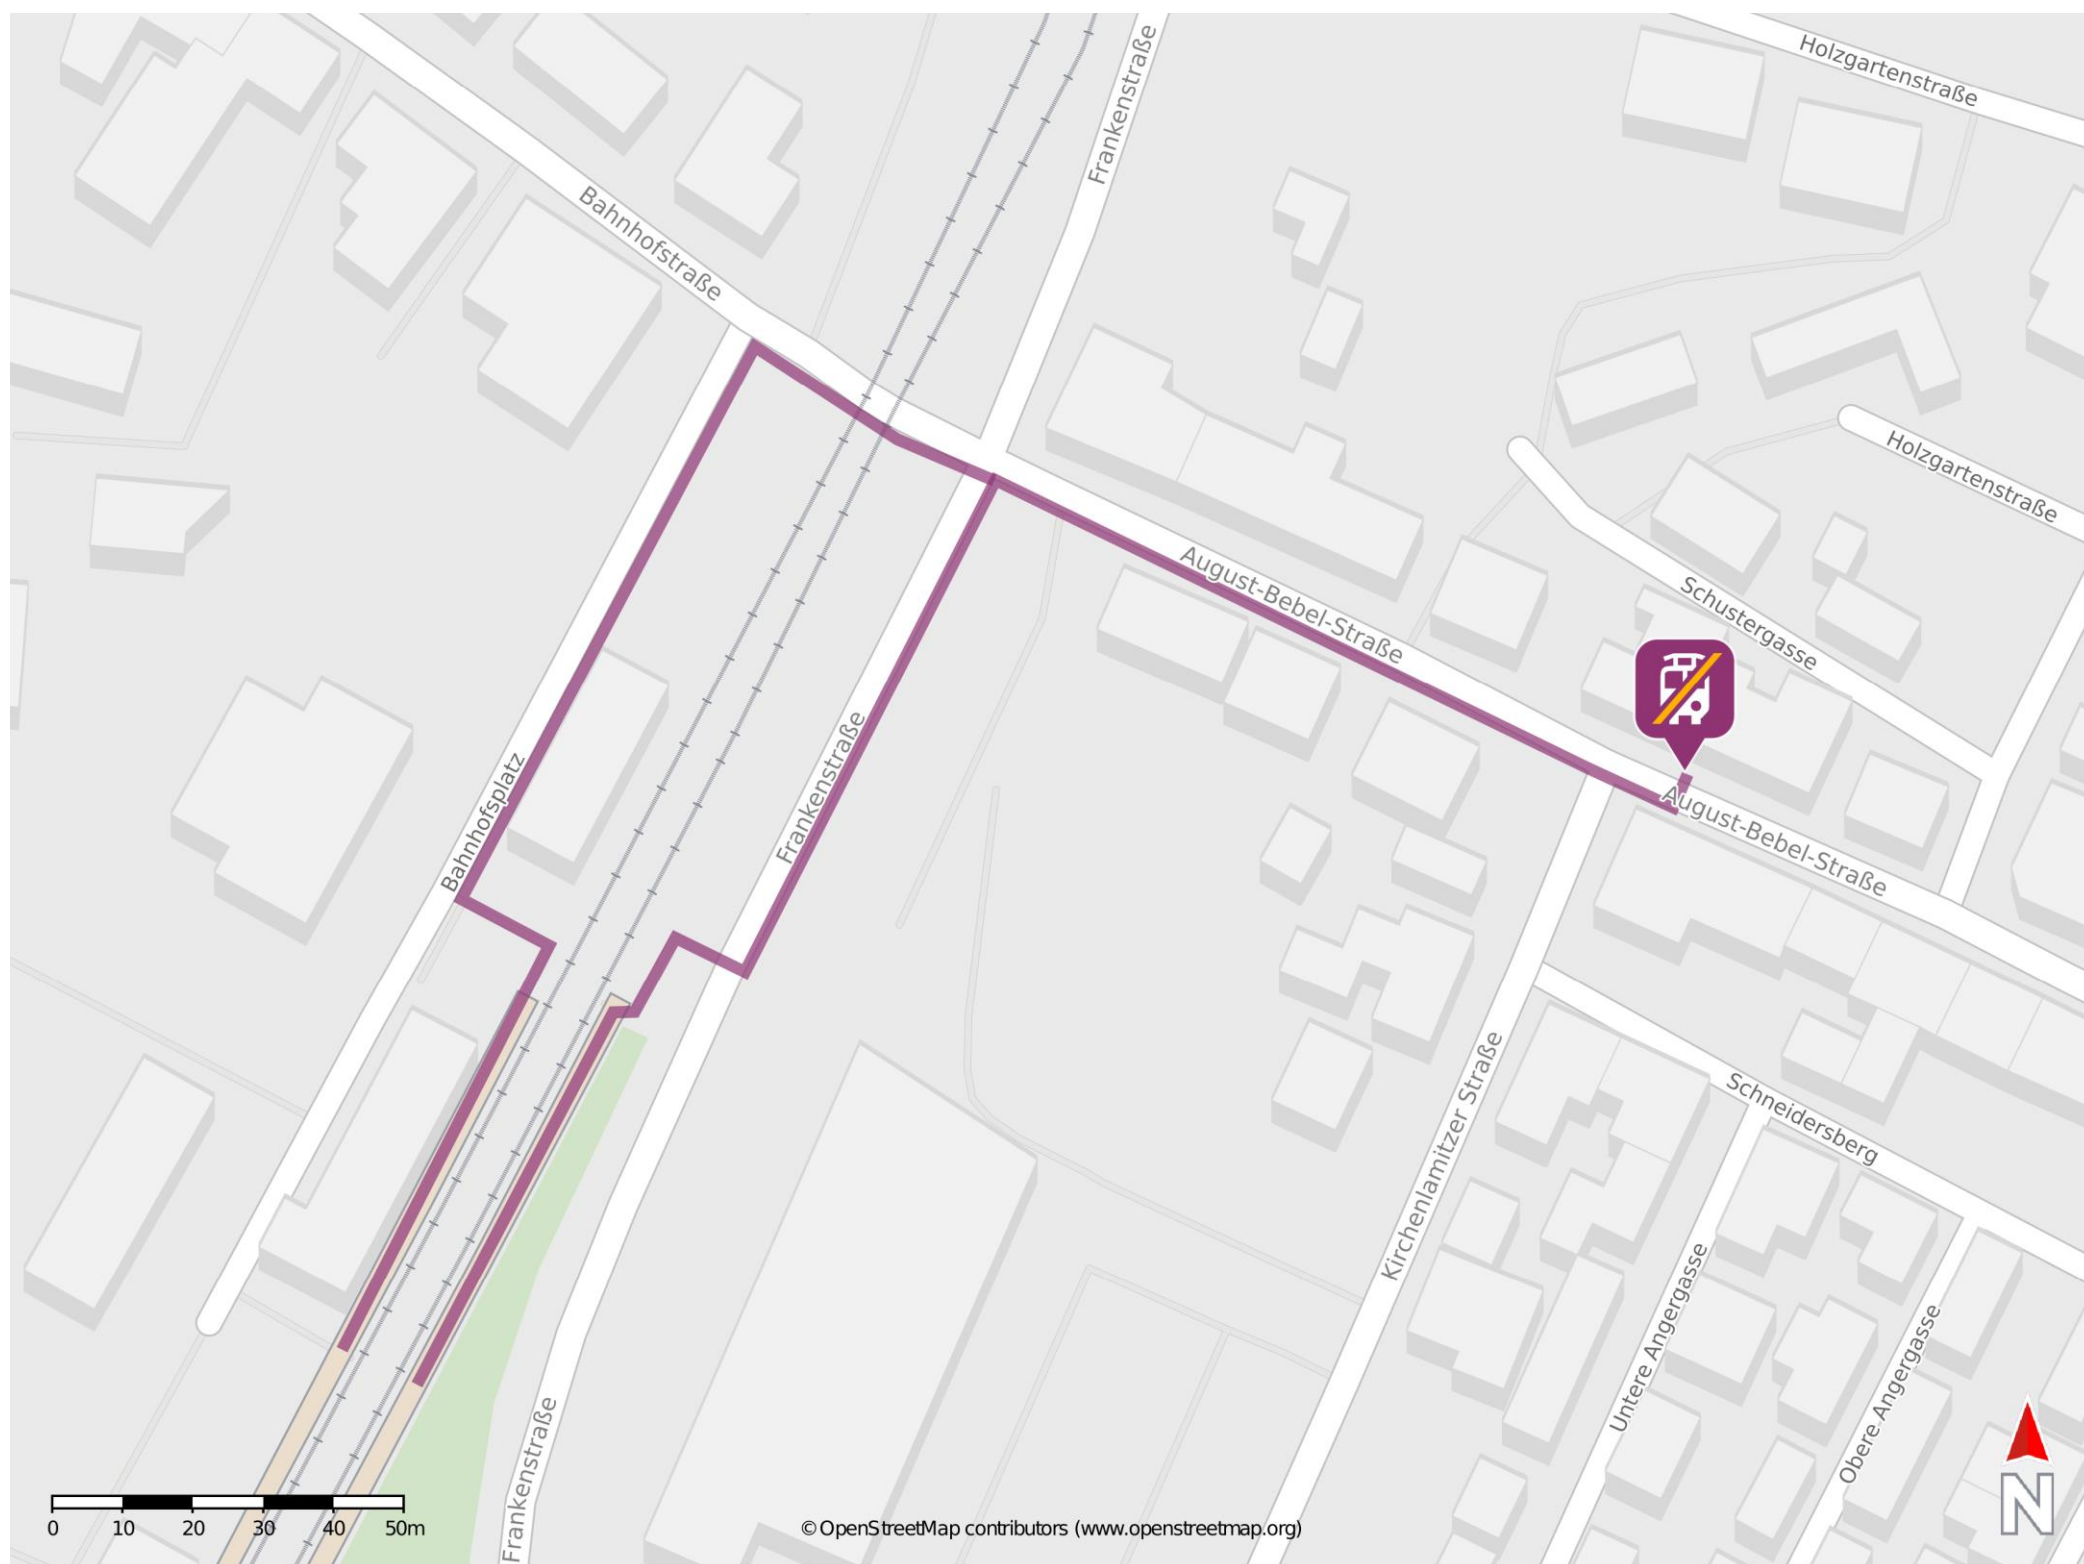

Umgebungsplan

Schwarzenbach (Saale)

Wegbeschreibung Schienenersatzverkehr *

Von Gleis 1: Verlassen Sie den Bahnsteig und begeben Sie sich an den Bahnhofplatz. Biegen Sie nach rechts ab und folgen Sie dem Straßenverlauf bis zum Bahnübergang. Biegen Sie am Bahnübergang nach rechts in die Bahnhofstraße ab. Folgen Sie dem Straßenverlauf bis Sie die Ersatzhaltestelle Commerzbank erreichen.

Von Gleis 2: Verlassen Sie den Bahnsteig und begeben Sie sich an die Frankenstraße. Folgen Sie dem Straßenverlauf bis zur Kreuzung. Biegen Sie dann nach rechts in die Bahnhofstraße ab. Folgen Sie dem Straßenverlauf bis Sie die Ersatzhaltestelle Commerzbank erreichen.

*Fahrradmitnahme im Schienenersatzverkehr nur begrenzt, teilweise gar nicht möglich. Bitte informieren Sie sich bei dem von Ihnen genutzten Eisenbahnverkehrsunternehmen. Im QR Code sind die Koordinaten der Ersatzhaltestelle hinterlegt.