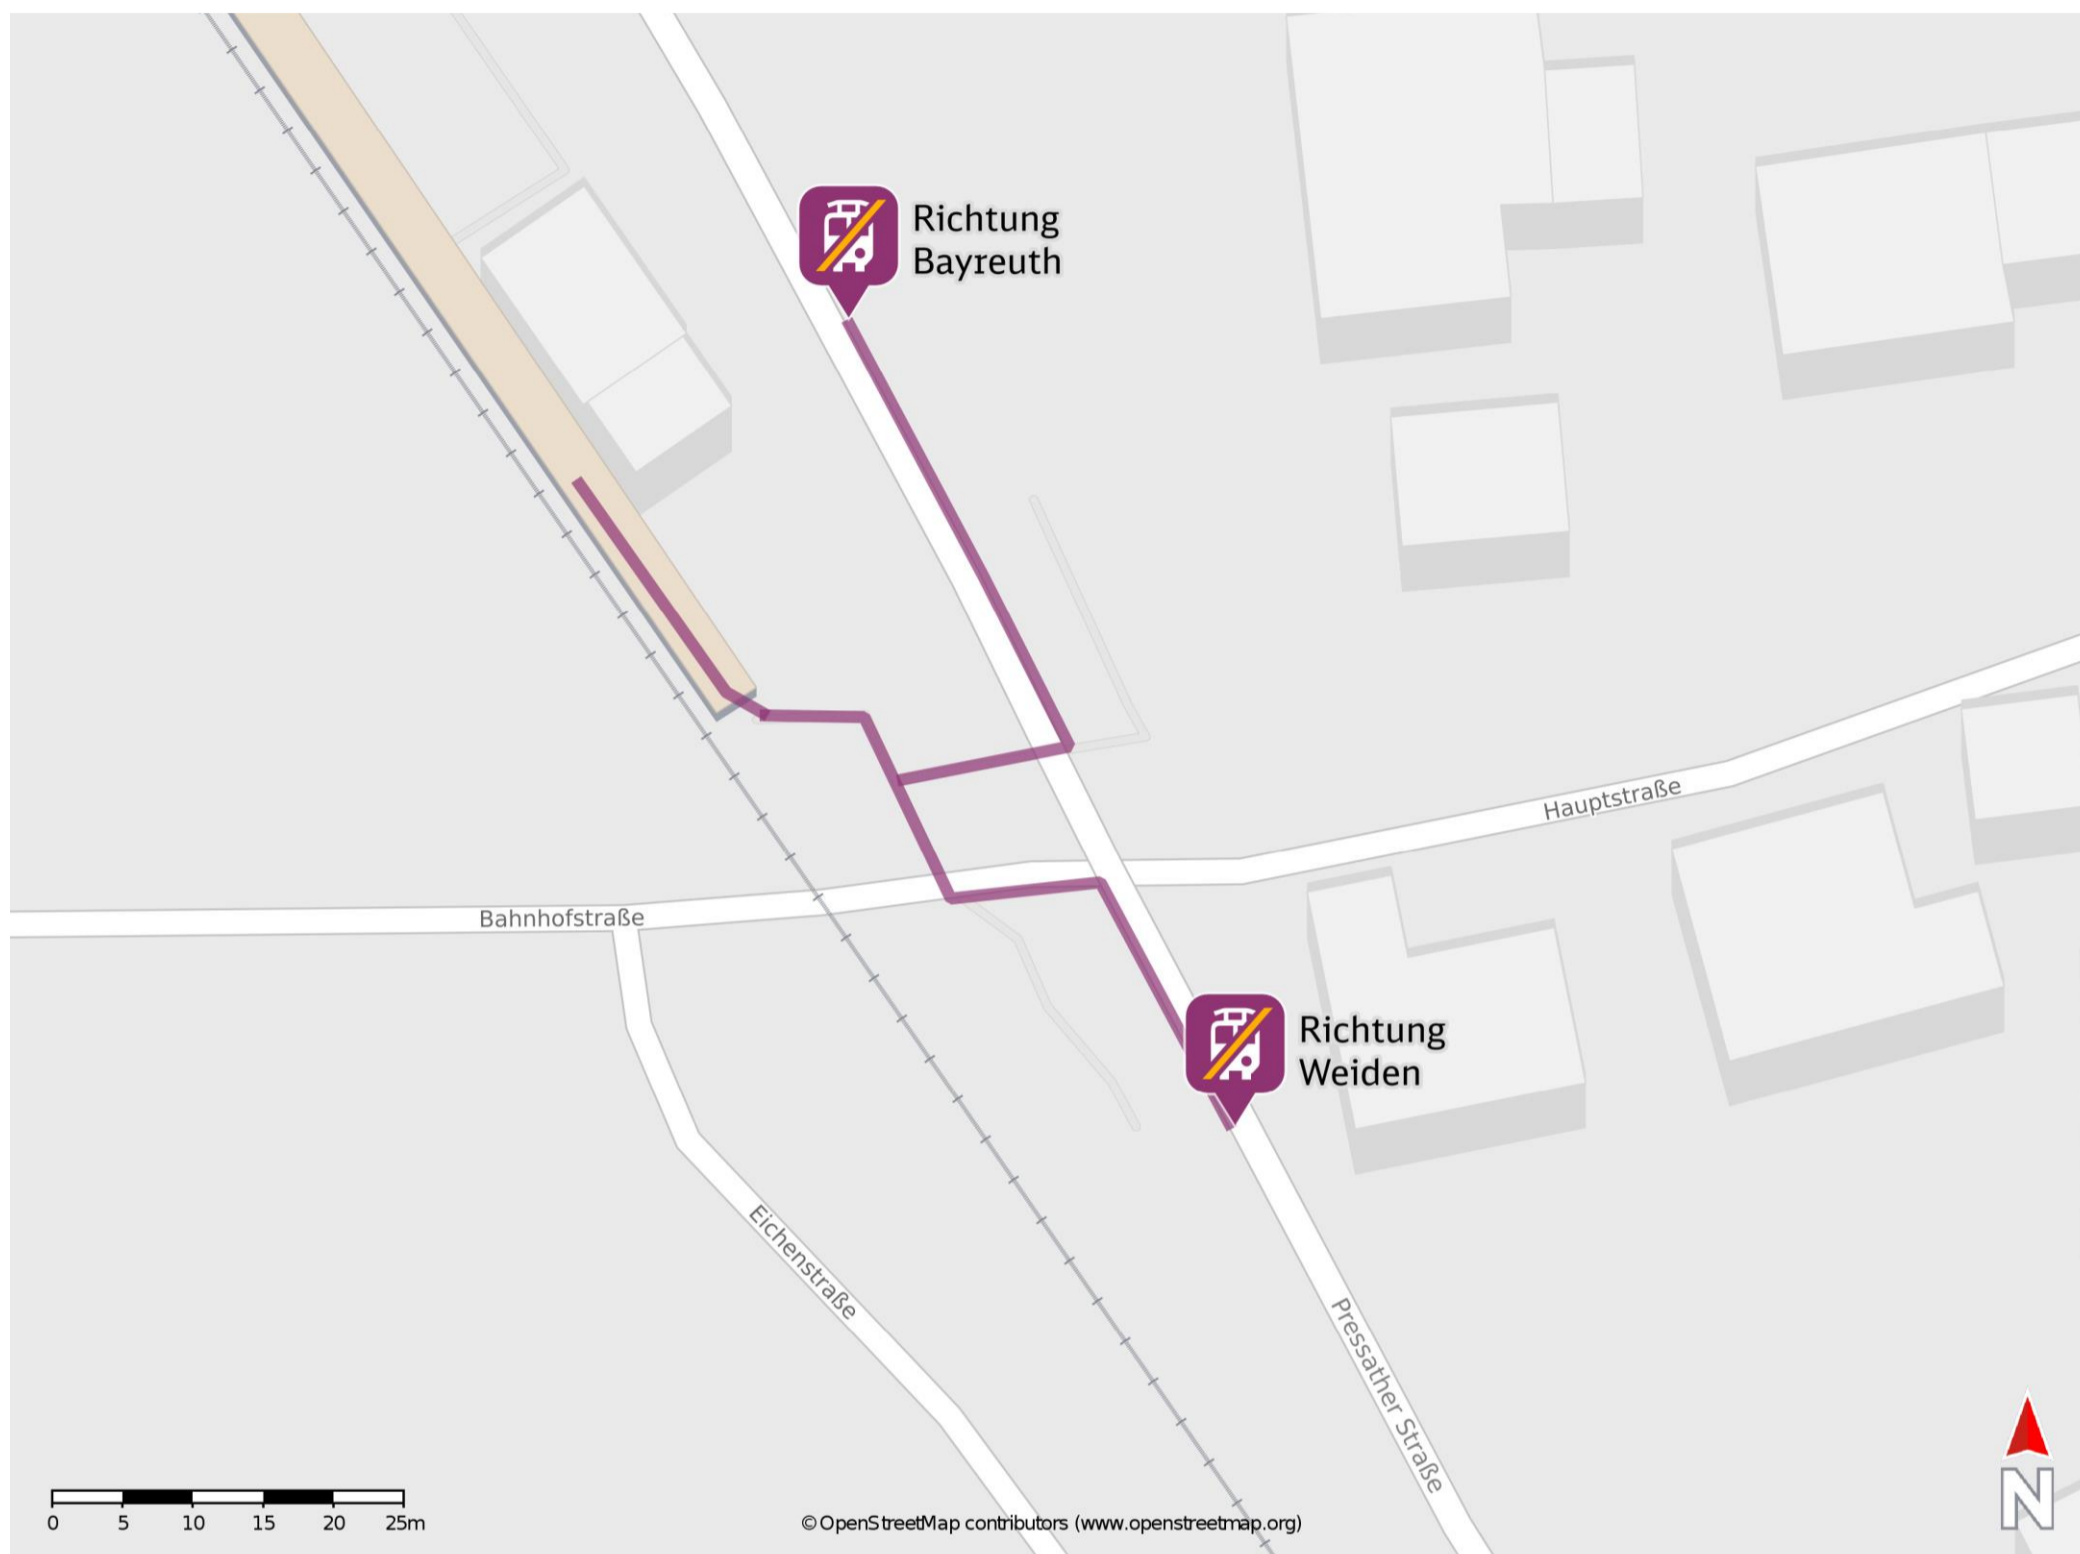

## Schwarzenbach (b Pressath)

### Wegbeschreibung Schienenersatzverkehr \*

Verlassen Sie den Bahnsteig in Richtung Pressather Straße.

Richtung Bayreuth: Biegen Sie nach links ab und folgen Sie dem Straßenverlauf bis zur Ersatzhaltestelle.

Richtung Weiden: Biegen Sie nach rechts ab und folgen Sie dem Straßenverlauf bis zur Ersatzhaltestelle.

Ersatzhaltestelle

Ersatzhaltestelle

\* Fahrradmitnahme im Schienenersatzverkehr nur begrenzt möglich.  
Im QR Code sind die Koordinaten der Ersatzhaltestelle hinterlegt.