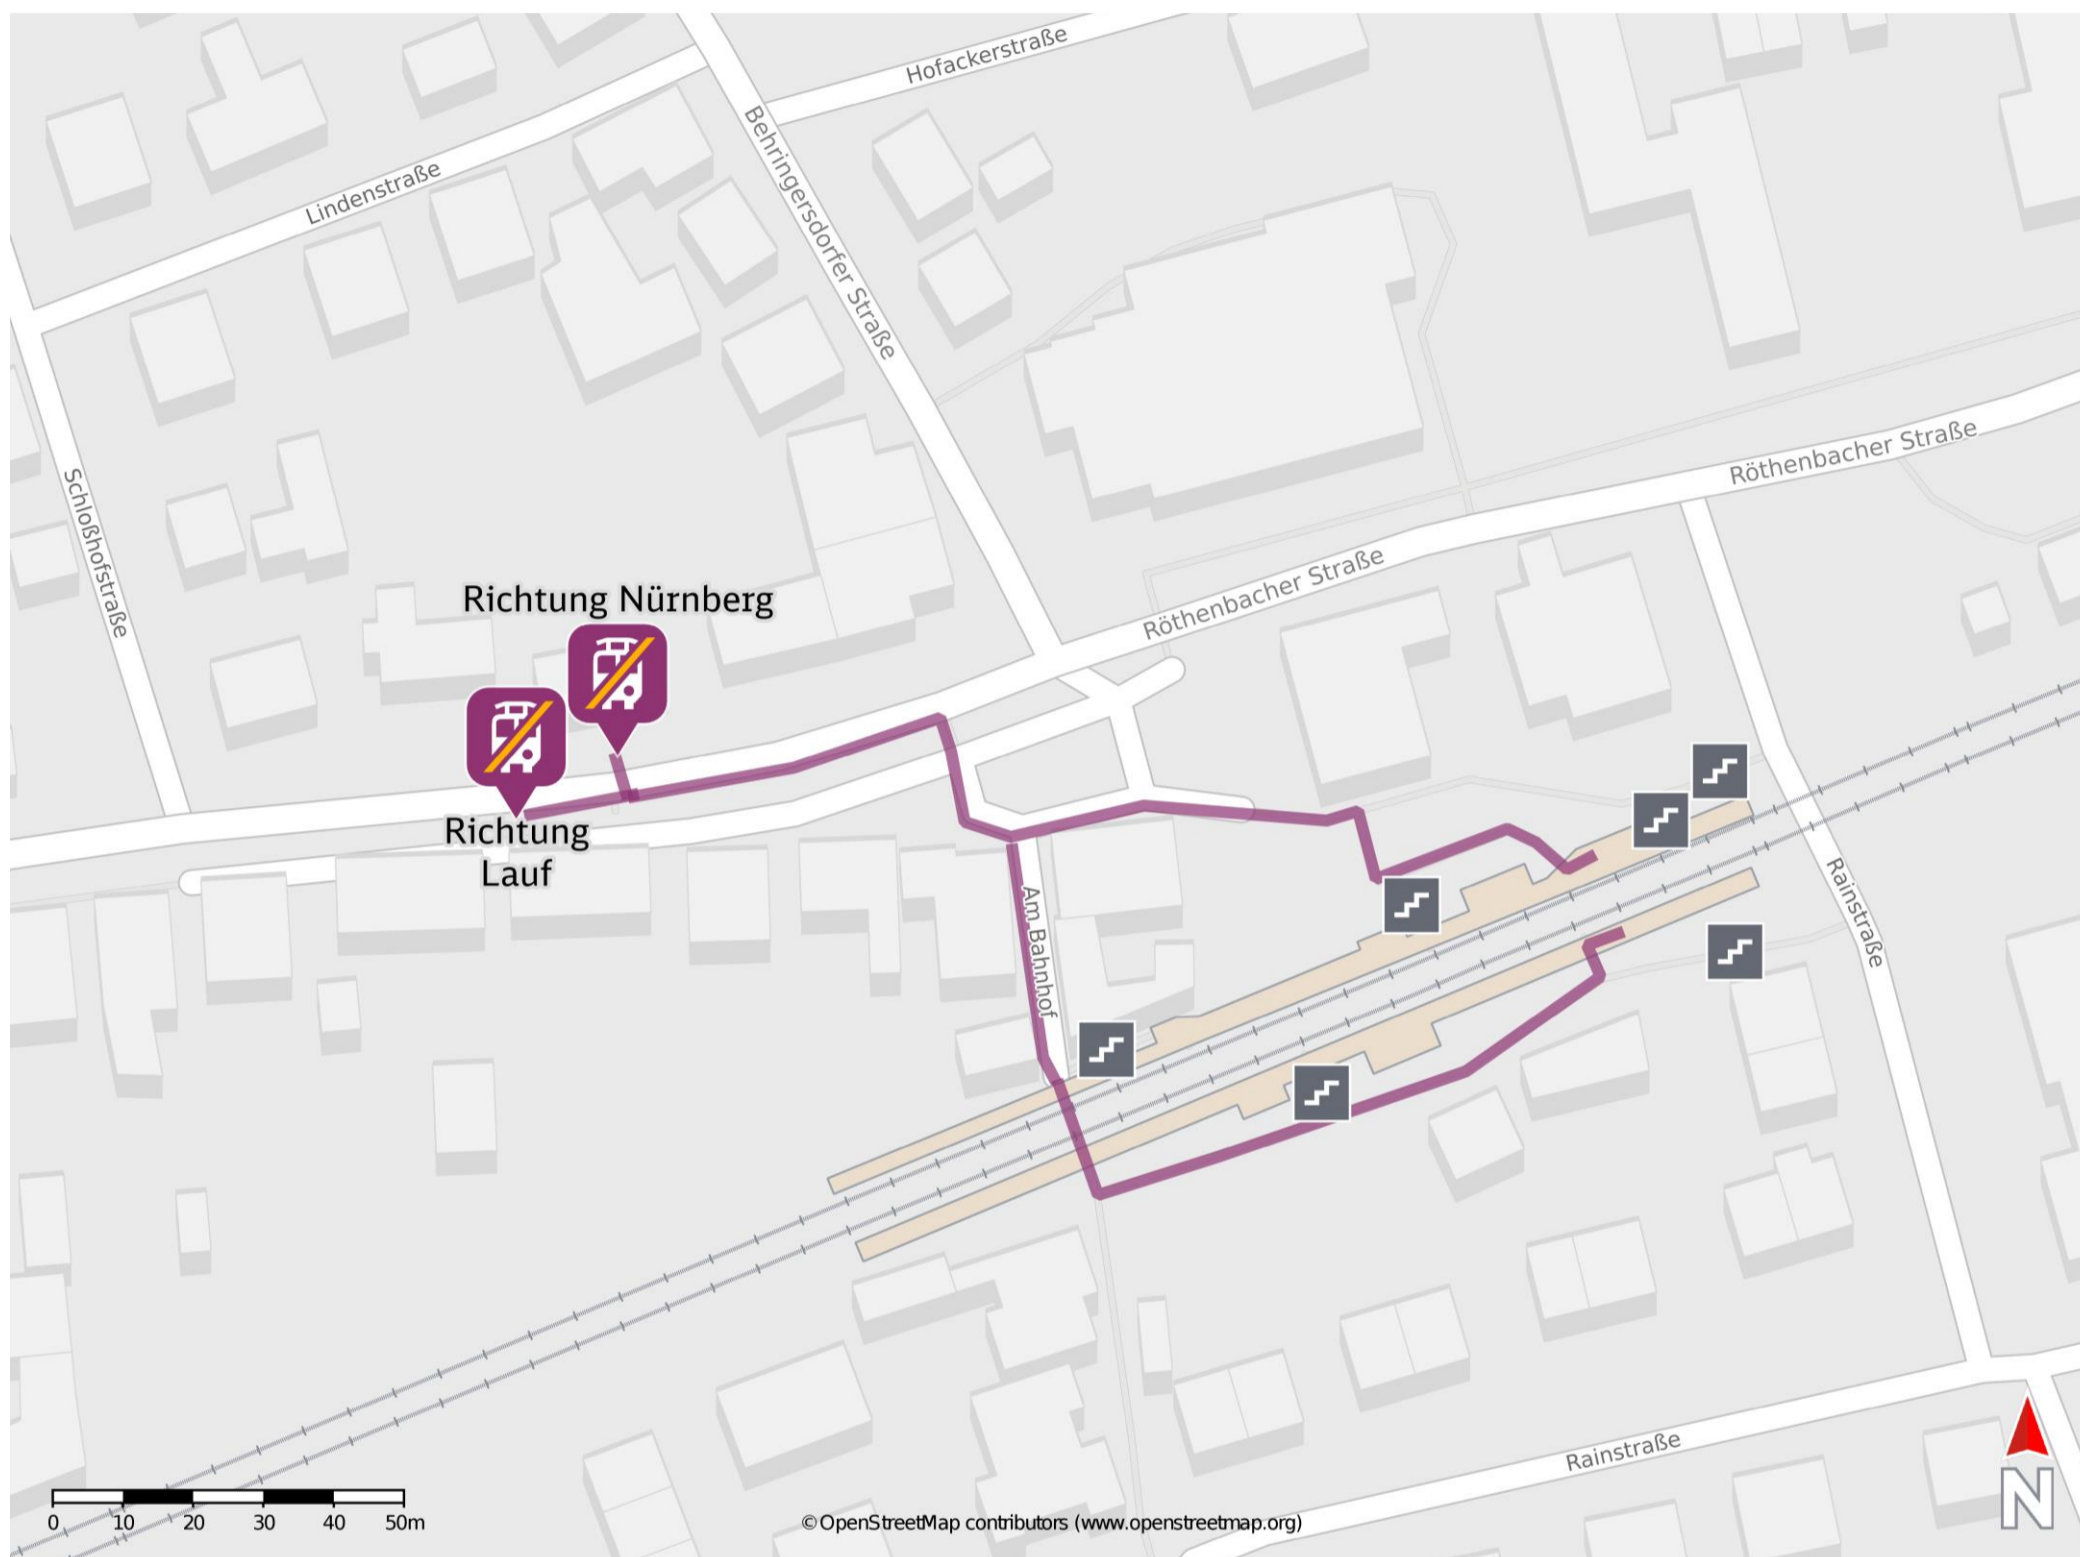

Schwaig

Ersatzhaltestelle Richtung Nürnberg

Ersatzhaltestelle Richtung Lauf

Wegbeschreibung Schienenersatzverkehr *

Von Gleis 1: Verlassen Sie den Bahnsteig durch die Unterführung und begeben Sie sich an die Straße Am Bahnhof. Folgen Sie dem Straßenverlauf bis zur Kreuzung Röthenbacher Straße. Biegen Sie nach links ab und folgen Sie dem Straßenverlauf bis zu den Ersatzhaltestellen.

Von Gleis 2: Verlassen Sie den Bahnsteig und begeben Sie sich an die Straße Am Bahnhof. Folgen Sie dem Straßenverlauf bis zur Kreuzung Röthenbacher Straße. Biegen Sie nach links ab und folgen Sie dem Straßenverlauf bis zu den Ersatzhaltestellen.

* Fahrradmitnahme im Schienenersatzverkehr nur begrenzt möglich.
Im QR Code sind die Koordinaten der Ersatzhaltestelle hinterlegt.

barrierefrei
 nicht barrierefrei