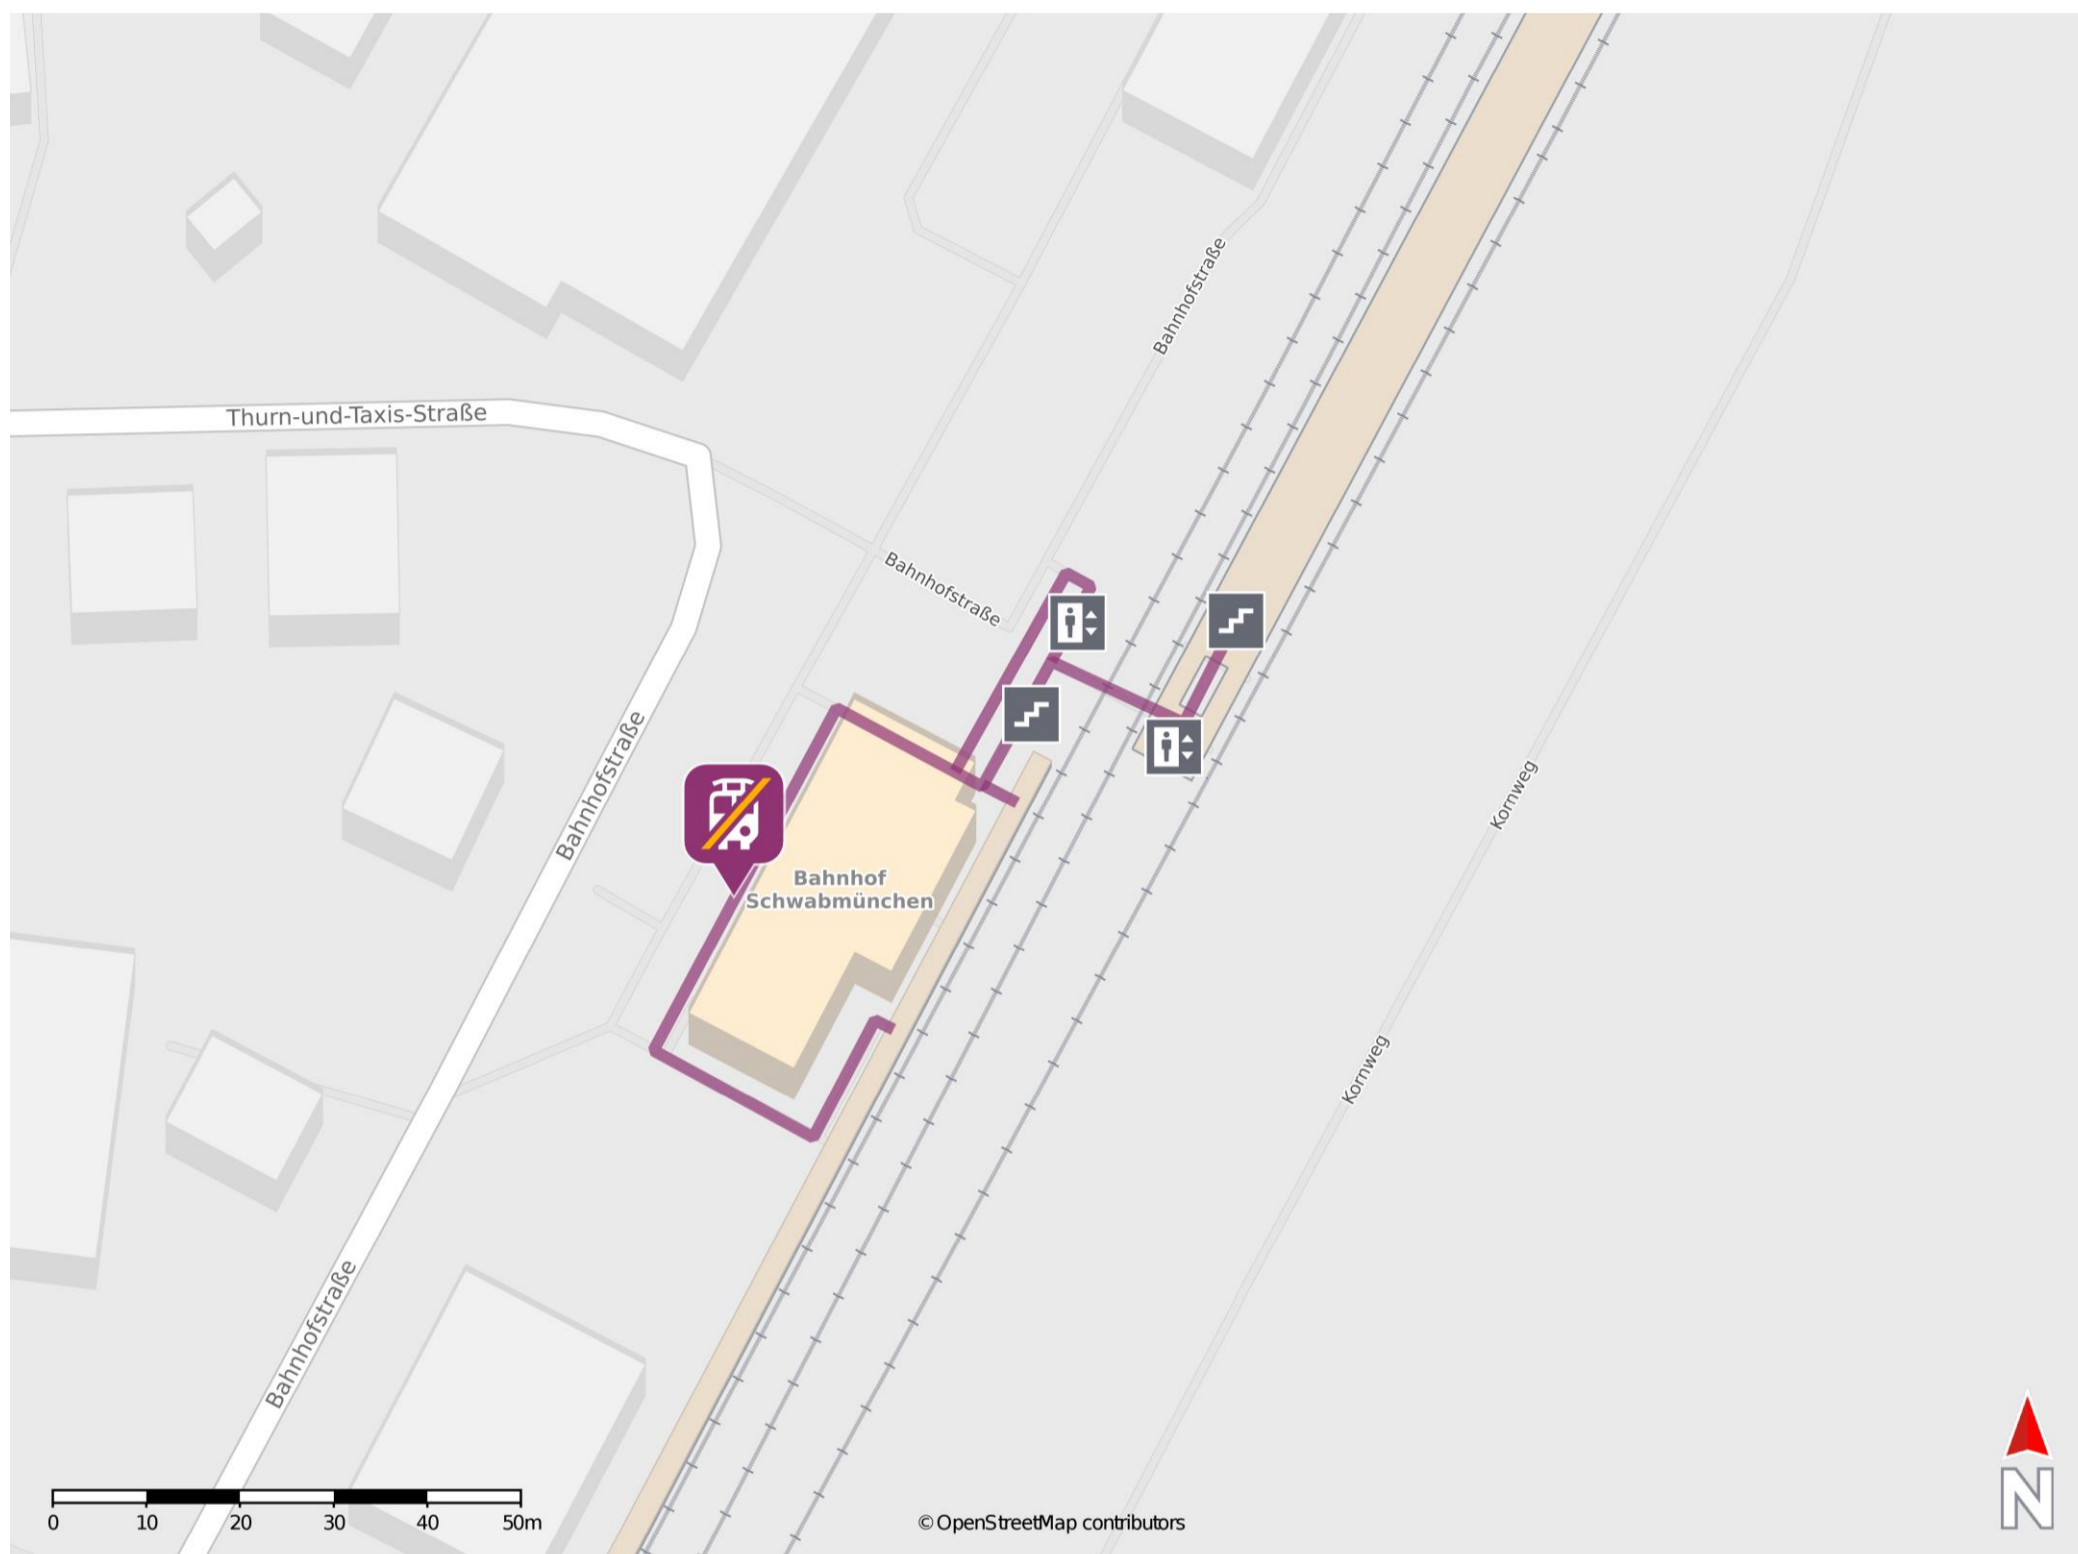

Schwabmünchen

Wegbeschreibung Schienenersatzverkehr *

Verlassen Sie den Bahnsteig, ggf. durch die Unterführung, und begeben Sie sich auf den Bahnhofsvorplatz. Die Ersatzhaltestelle befindet sich direkt vor dem Bahnhofsgebäude.

* Fahrradmitnahme im Schienenersatzverkehr nur begrenzt möglich.
Im QR Code sind die Koordinaten der Ersatzhaltestelle hinterlegt.

— barrierefrei
— nicht barrierefrei