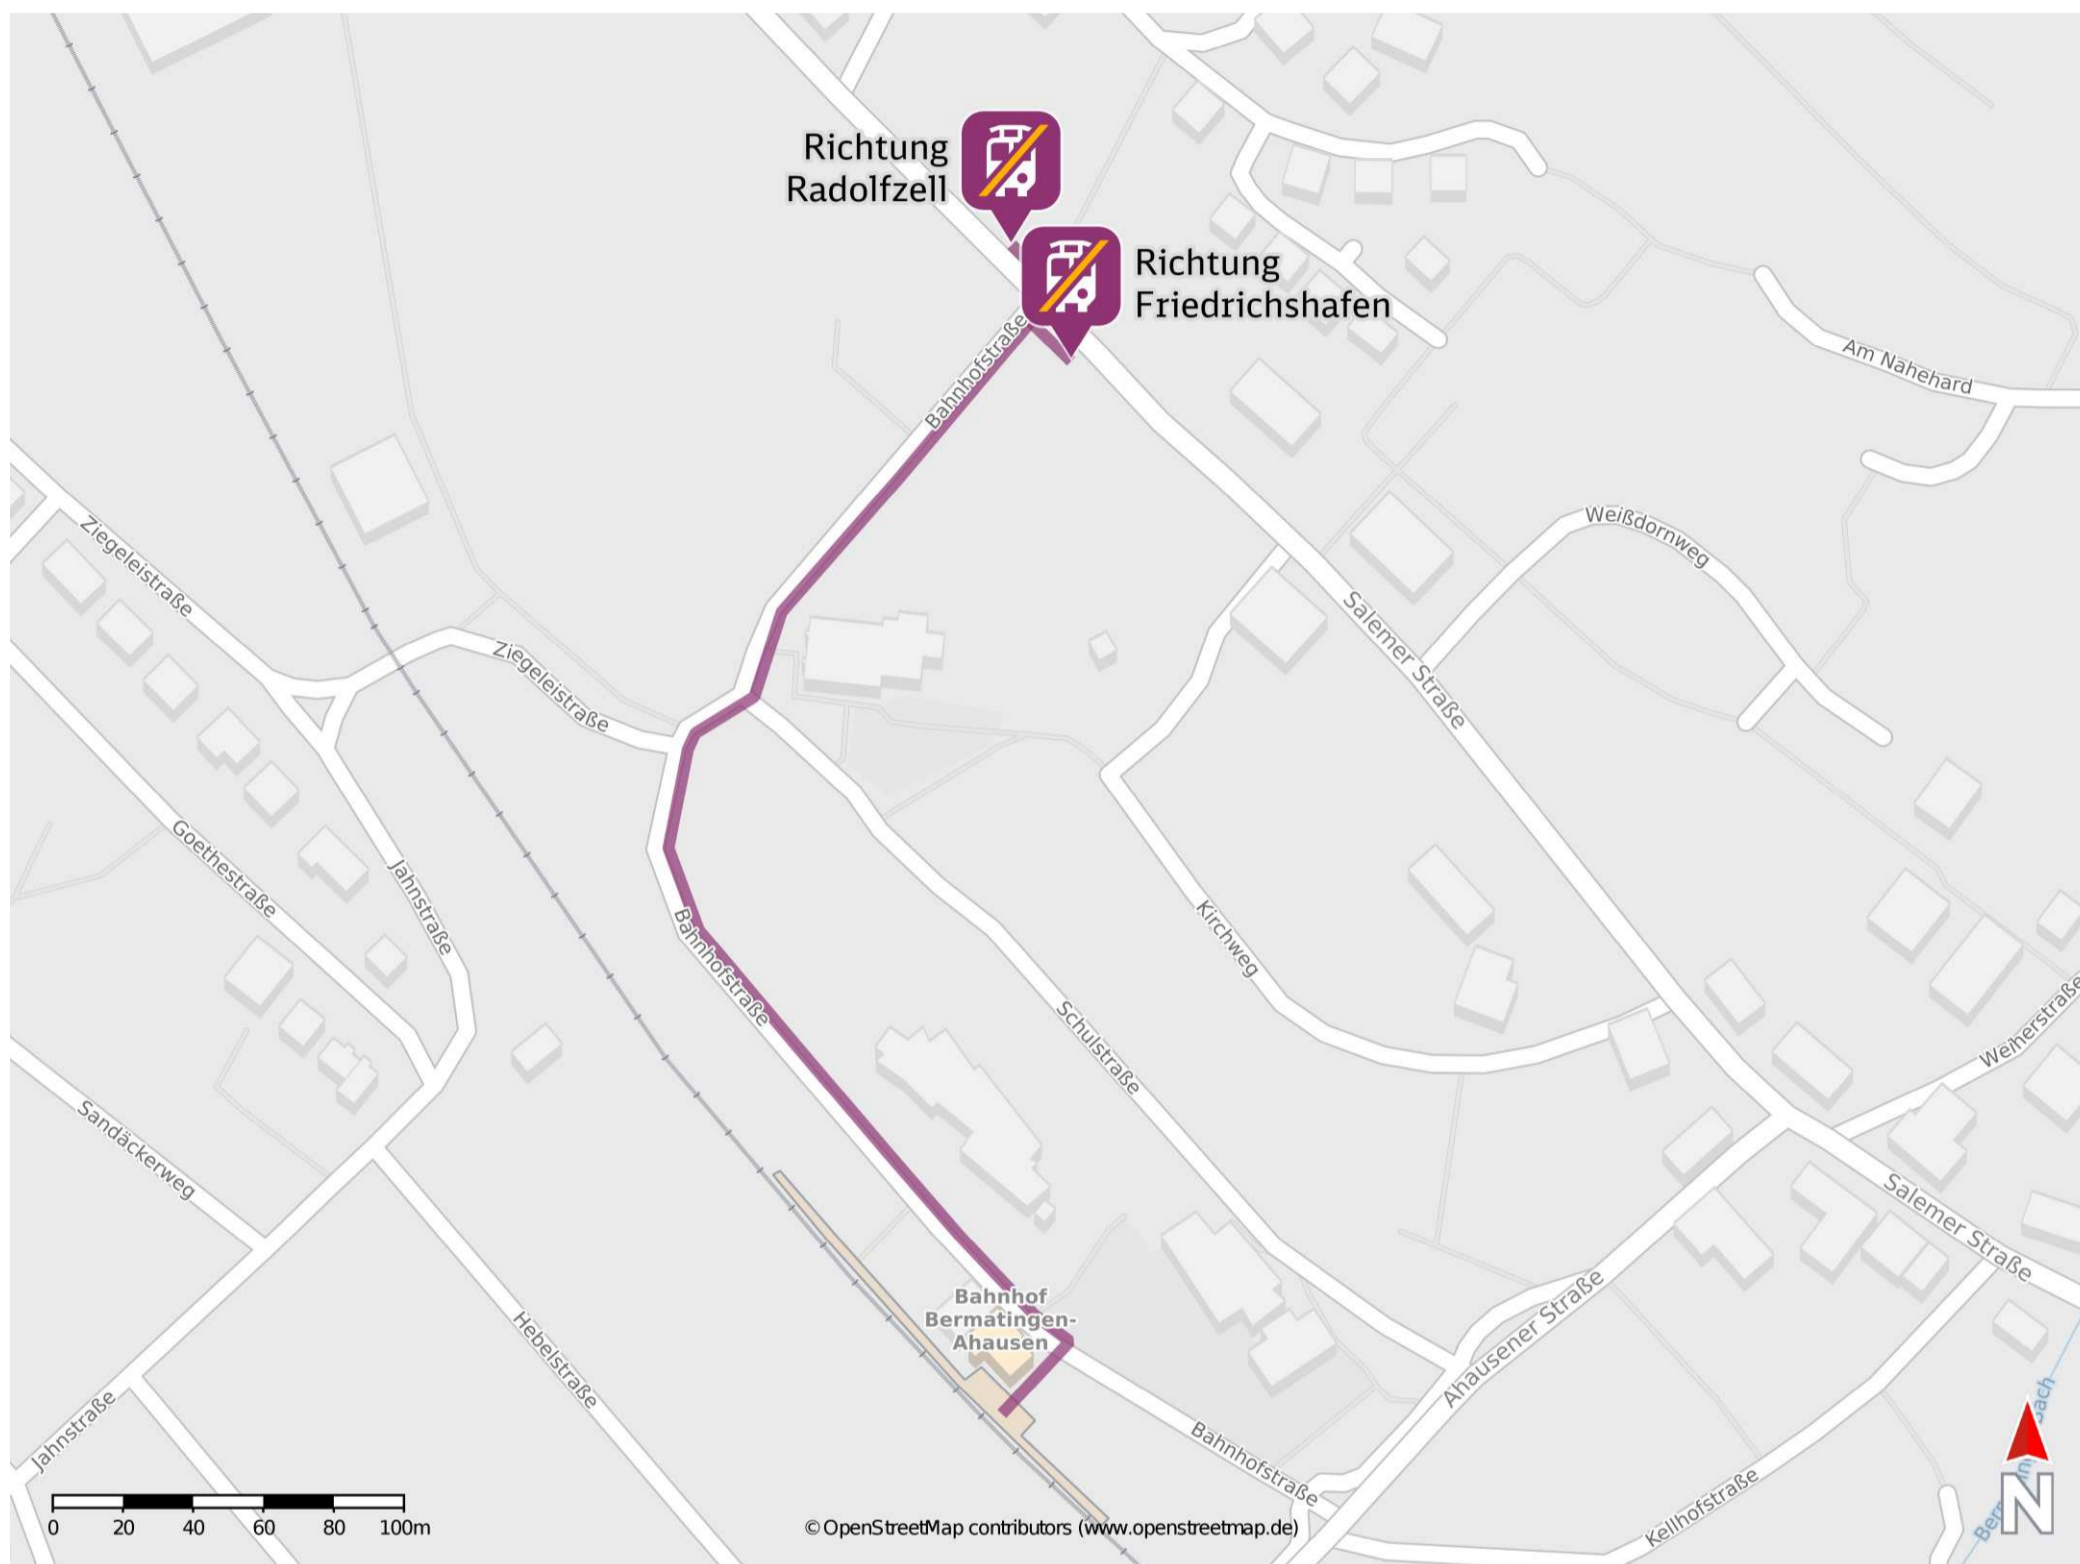

Umgebungsplan

Bermatingen-Ahausen

Wegbeschreibung Schienenersatzverkehr *

Verlassen Sie den Bahnsteig und begeben Sie sich an die Bahnhofstraße. Biegen Sie nach links auf diese ein und folgen Sie dem Straßenverlauf bis zur Kreuzung Bahnhofstraße/Salemer Straße. Die Ersatzhaltestelle Richtung Friedrichshafen befindet sich rechts. Die Ersatzhaltestelle Richtung Radolfzell befindet sich links.

Ersatzhaltestelle Richtung Radolfzell

Ersatzhaltestelle Richtung Friedrichshafen

*Fahrradmitnahme im Schienenersatzverkehr nur begrenzt, teilweise gar nicht möglich. Bitte informieren Sie sich bei dem von Ihnen genutzten Eisenbahnverkehrsunternehmen. Im QR Code sind die Koordinaten der Ersatzhaltestelle hinterlegt.

— barrierefrei
— nicht barrierefrei