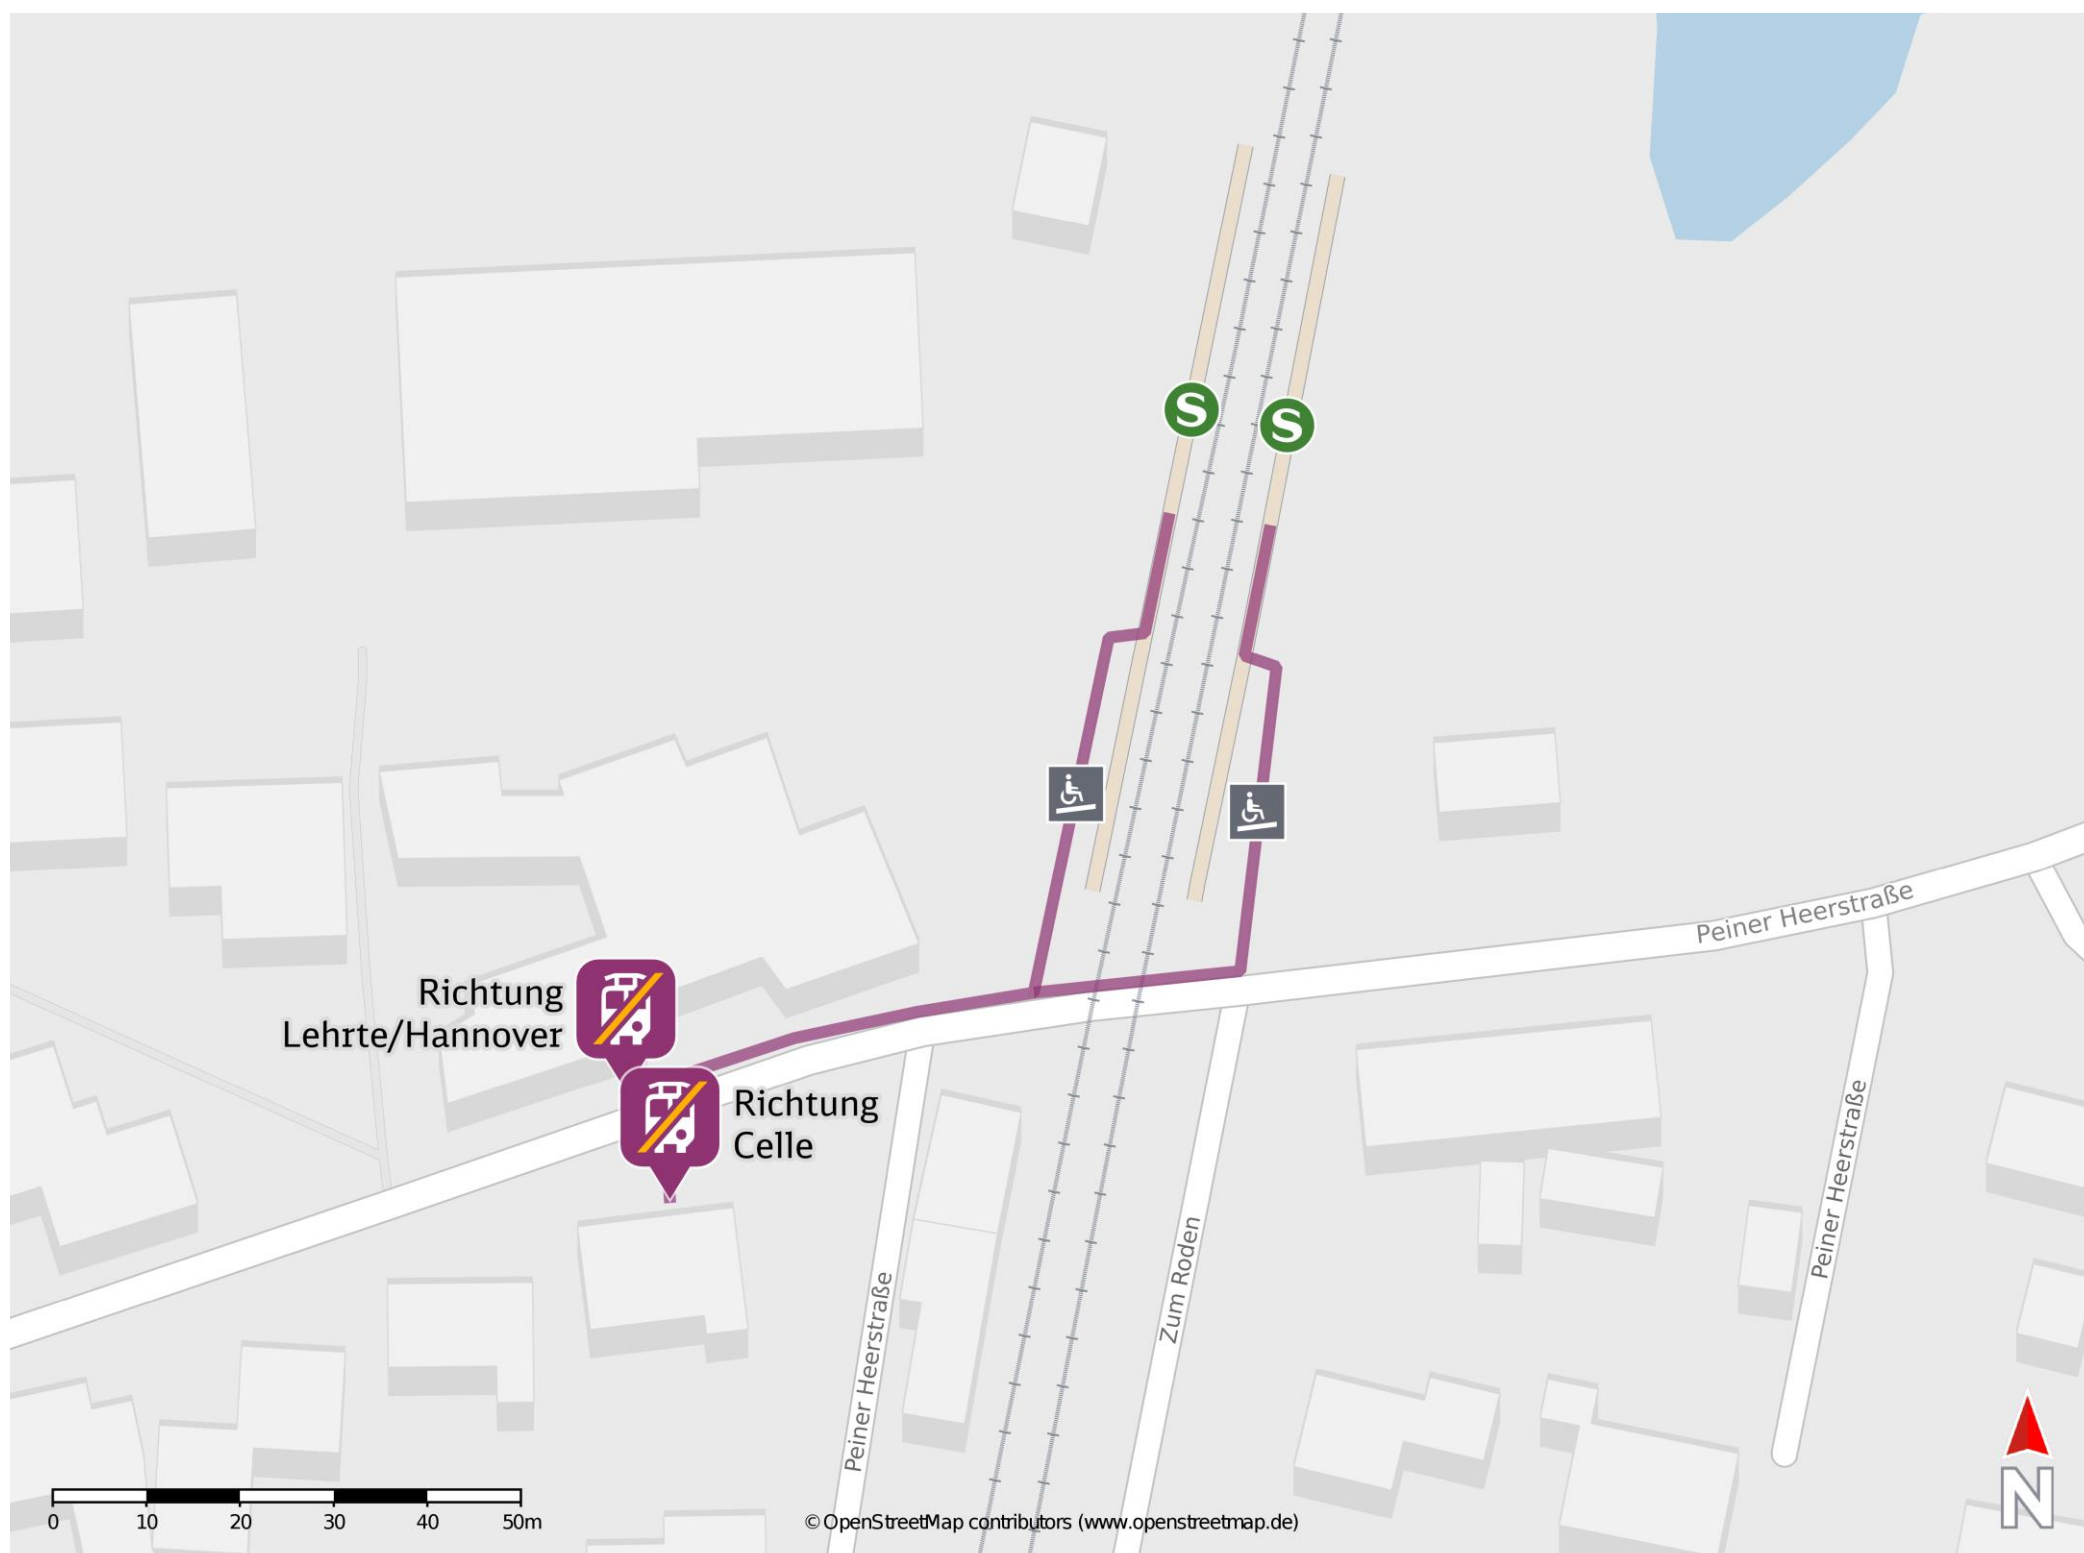

Aligse

Wegbeschreibung Schienenersatzverkehr *

Verlassen Sie den Bahnsteig und begeben Sie sich an die Peiner Heerstraße. Biegen sie nach rechts ab und folgen Sie dem Straßenverlauf bis zur jeweiligen Ersatzhaltestelle. Die Ersatzhaltestellen befinden sich an den Bushaltestellen Aligse Bahnhof.

Ersatzhaltestelle Richtung
Lehrte/Hannover

Ersatzhaltestelle Richtung
Celle

* Fahrradmitnahme im Schienenersatzverkehr nur begrenzt möglich.
Im QR Code sind die Koordinaten der Ersatzhaltestelle hinterlegt.

— barrierefrei
- - nicht barrierefrei