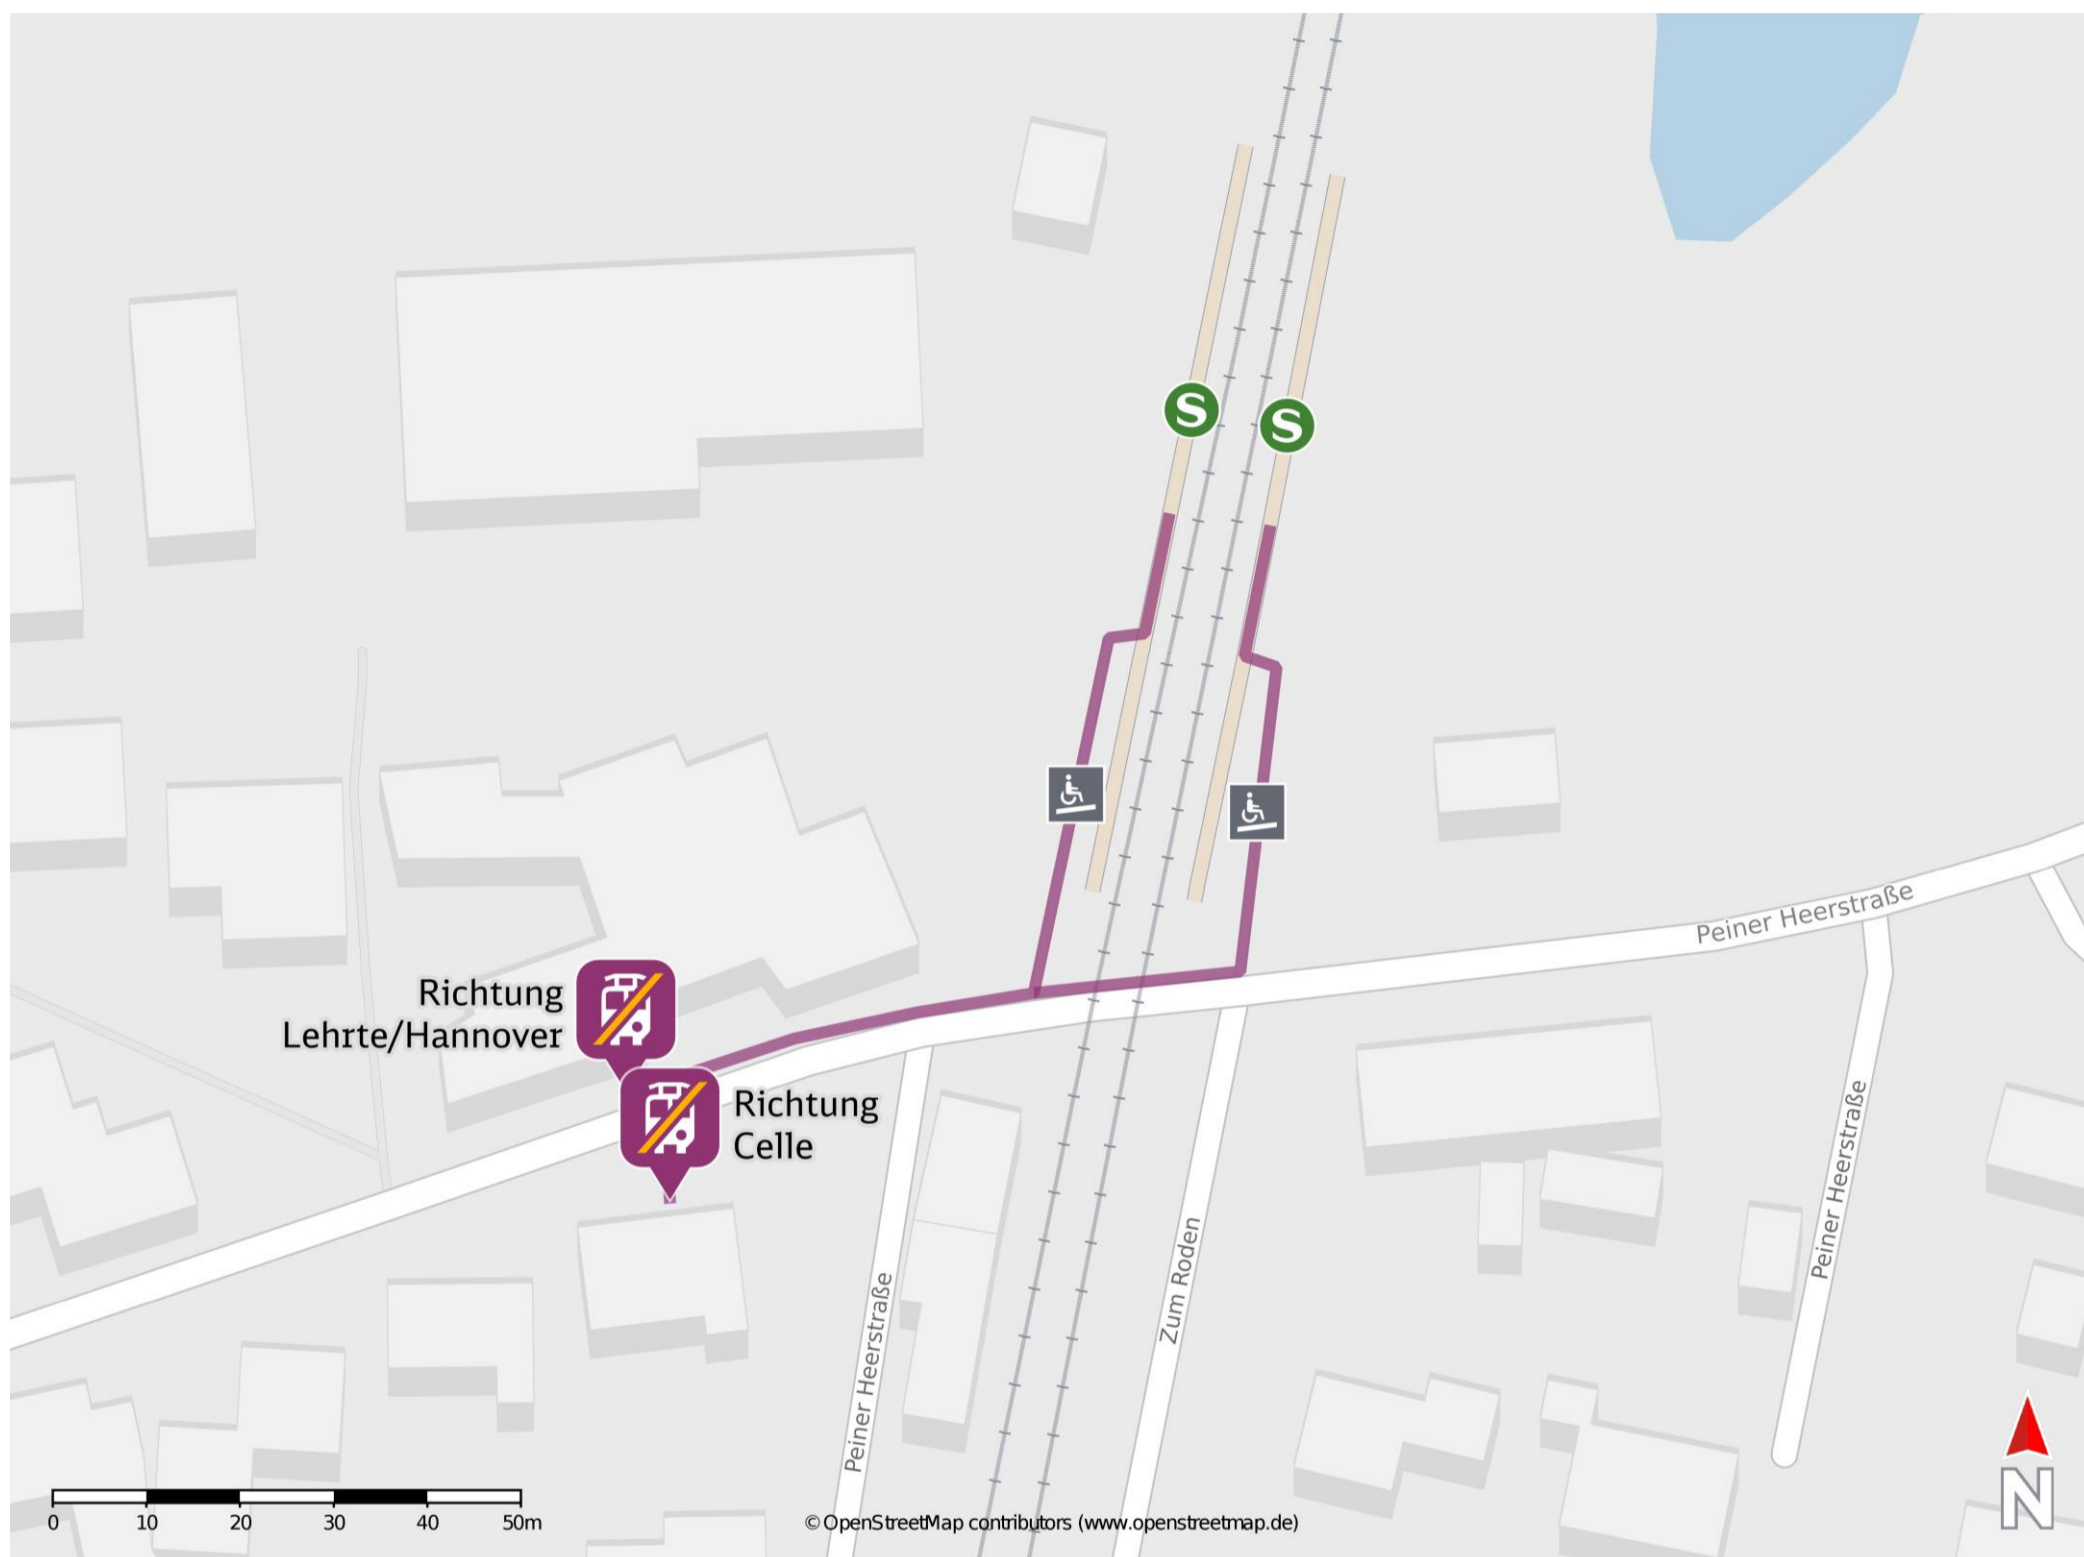

Aligse

Wegbeschreibung Schienenersatzverkehr *

Verlassen Sie den Bahnsteig und begeben Sie sich an die Peiner Heerstraße. Biegen sie nach rechts ab und folgen Sie dem Straßenverlauf bis zur jeweiligen Ersatzhaltestelle. Die Ersatzhaltestellen befinden sich an den Bushaltestellen Aligse Bahnhof.

Ersatzhaltestelle Richtung
Lehrte/Hannover

Ersatzhaltestelle Richtung
Celle

* Fahrradmitnahme im Schienenersatzverkehr nur begrenzt möglich.
Im QR Code sind die Koordinaten der Ersatzhaltestelle hinterlegt.

— barrierefrei
- - nicht barrierefrei