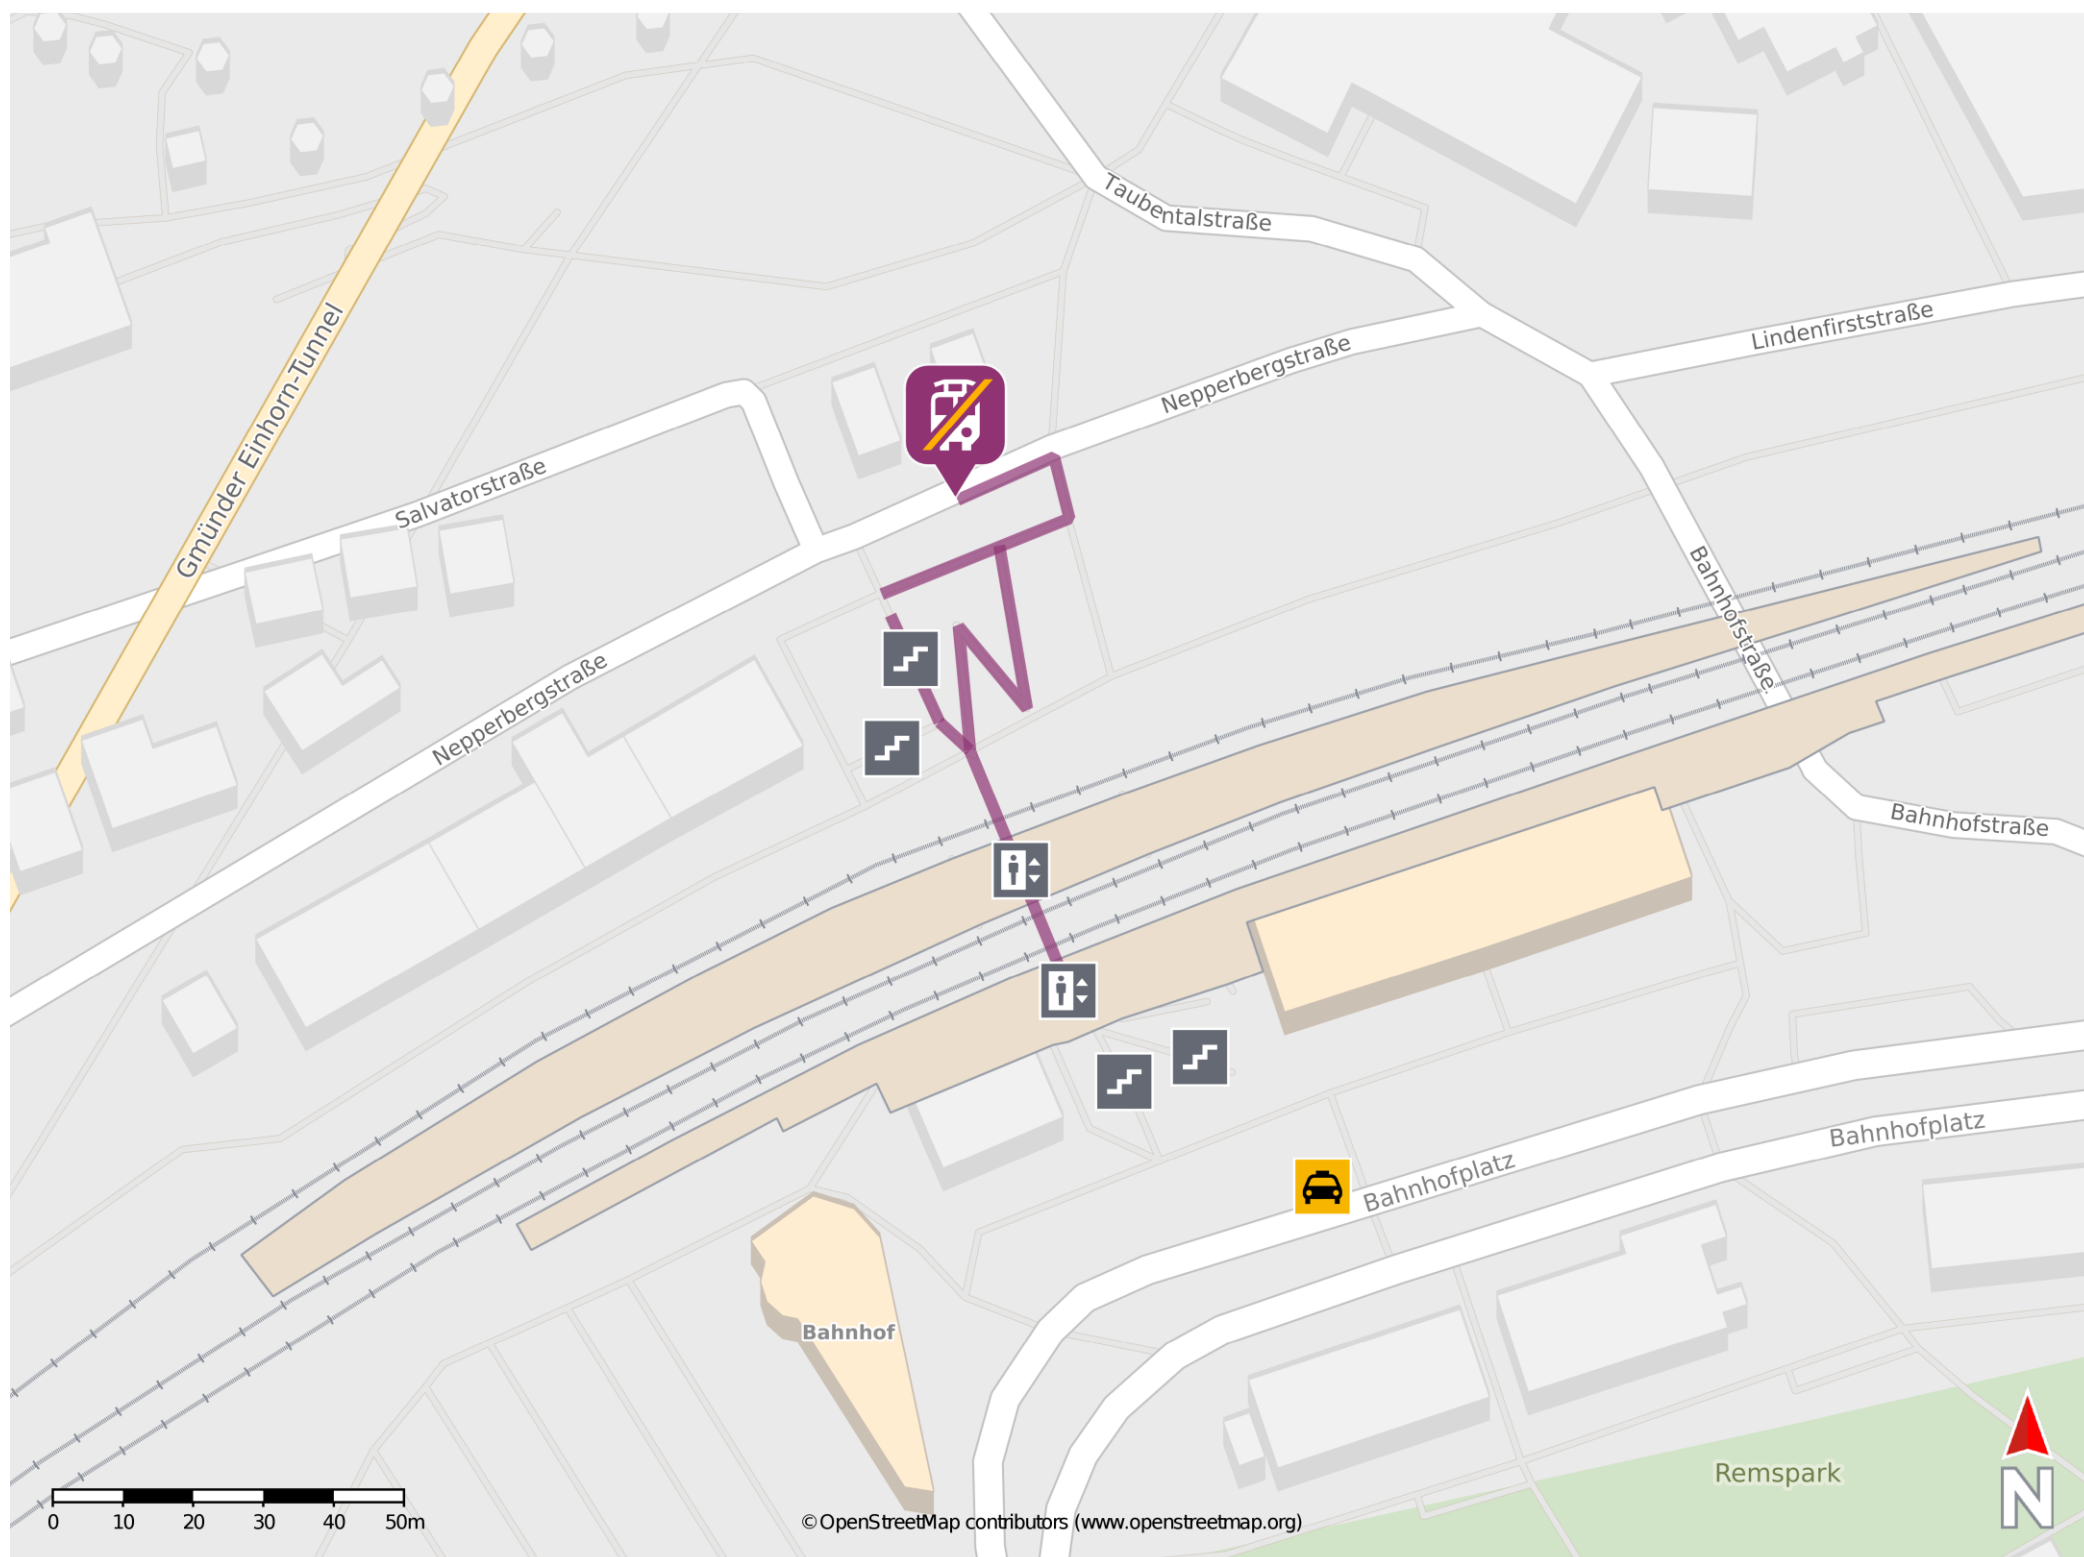

Schwäbisch Gmünd

Wegbeschreibung Schienenersatzverkehr *

Verlassen Sie den Bahnsteig in Richtung Nepperbergstraße. Die Ersatzhaltestelle befindet sich an der Bushaltestelle Nepperbergstraße.

* Fahrradmitnahme im Schienenersatzverkehr nur begrenzt möglich.
Im QR Code sind die Koordinaten der Ersatzhaltestelle hinterlegt.

— barrierefrei
- nicht barrierefrei