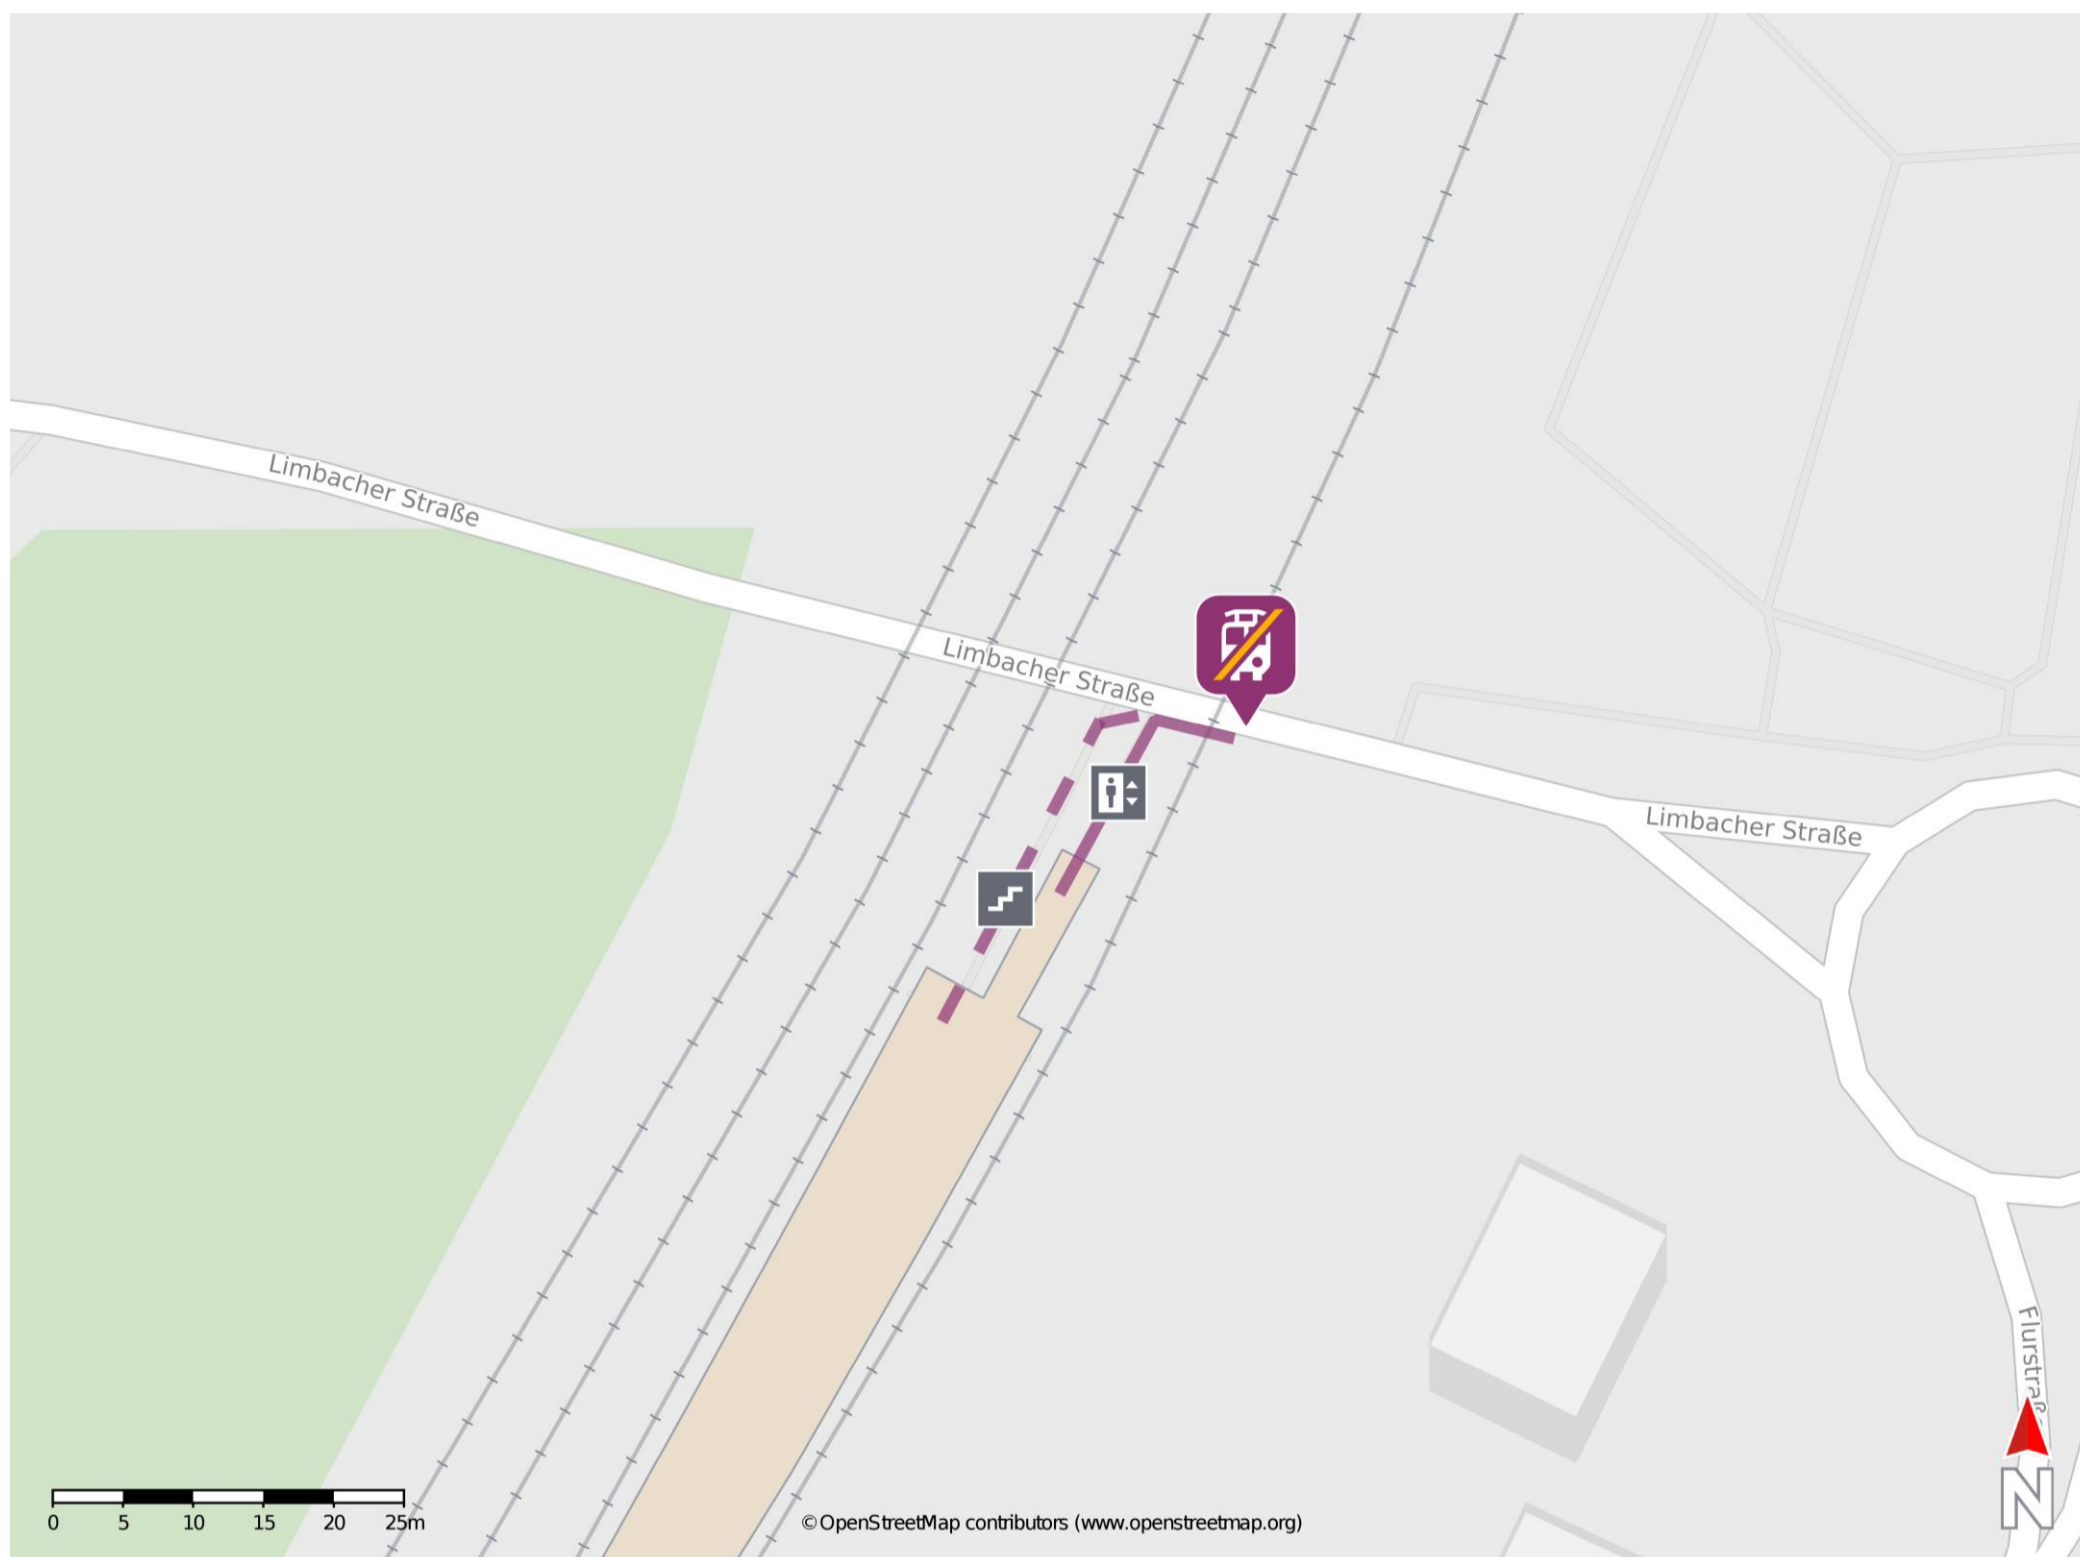

Schwabach-Limbach

Wegbeschreibung Schienenersatzverkehr *

Verlassen Sie den Bahnsteig und begeben Sie sich an die Limbacher Straße. Die Ersatzhaltestelle befindet sich in unmittelbarer Nähe.

* Fahrradmitnahme im Schienenersatzverkehr nur begrenzt möglich.
Im QR Code sind die Koordinaten der Ersatzhaltestelle hinterlegt.

— barrierefrei
- nicht barrierefrei