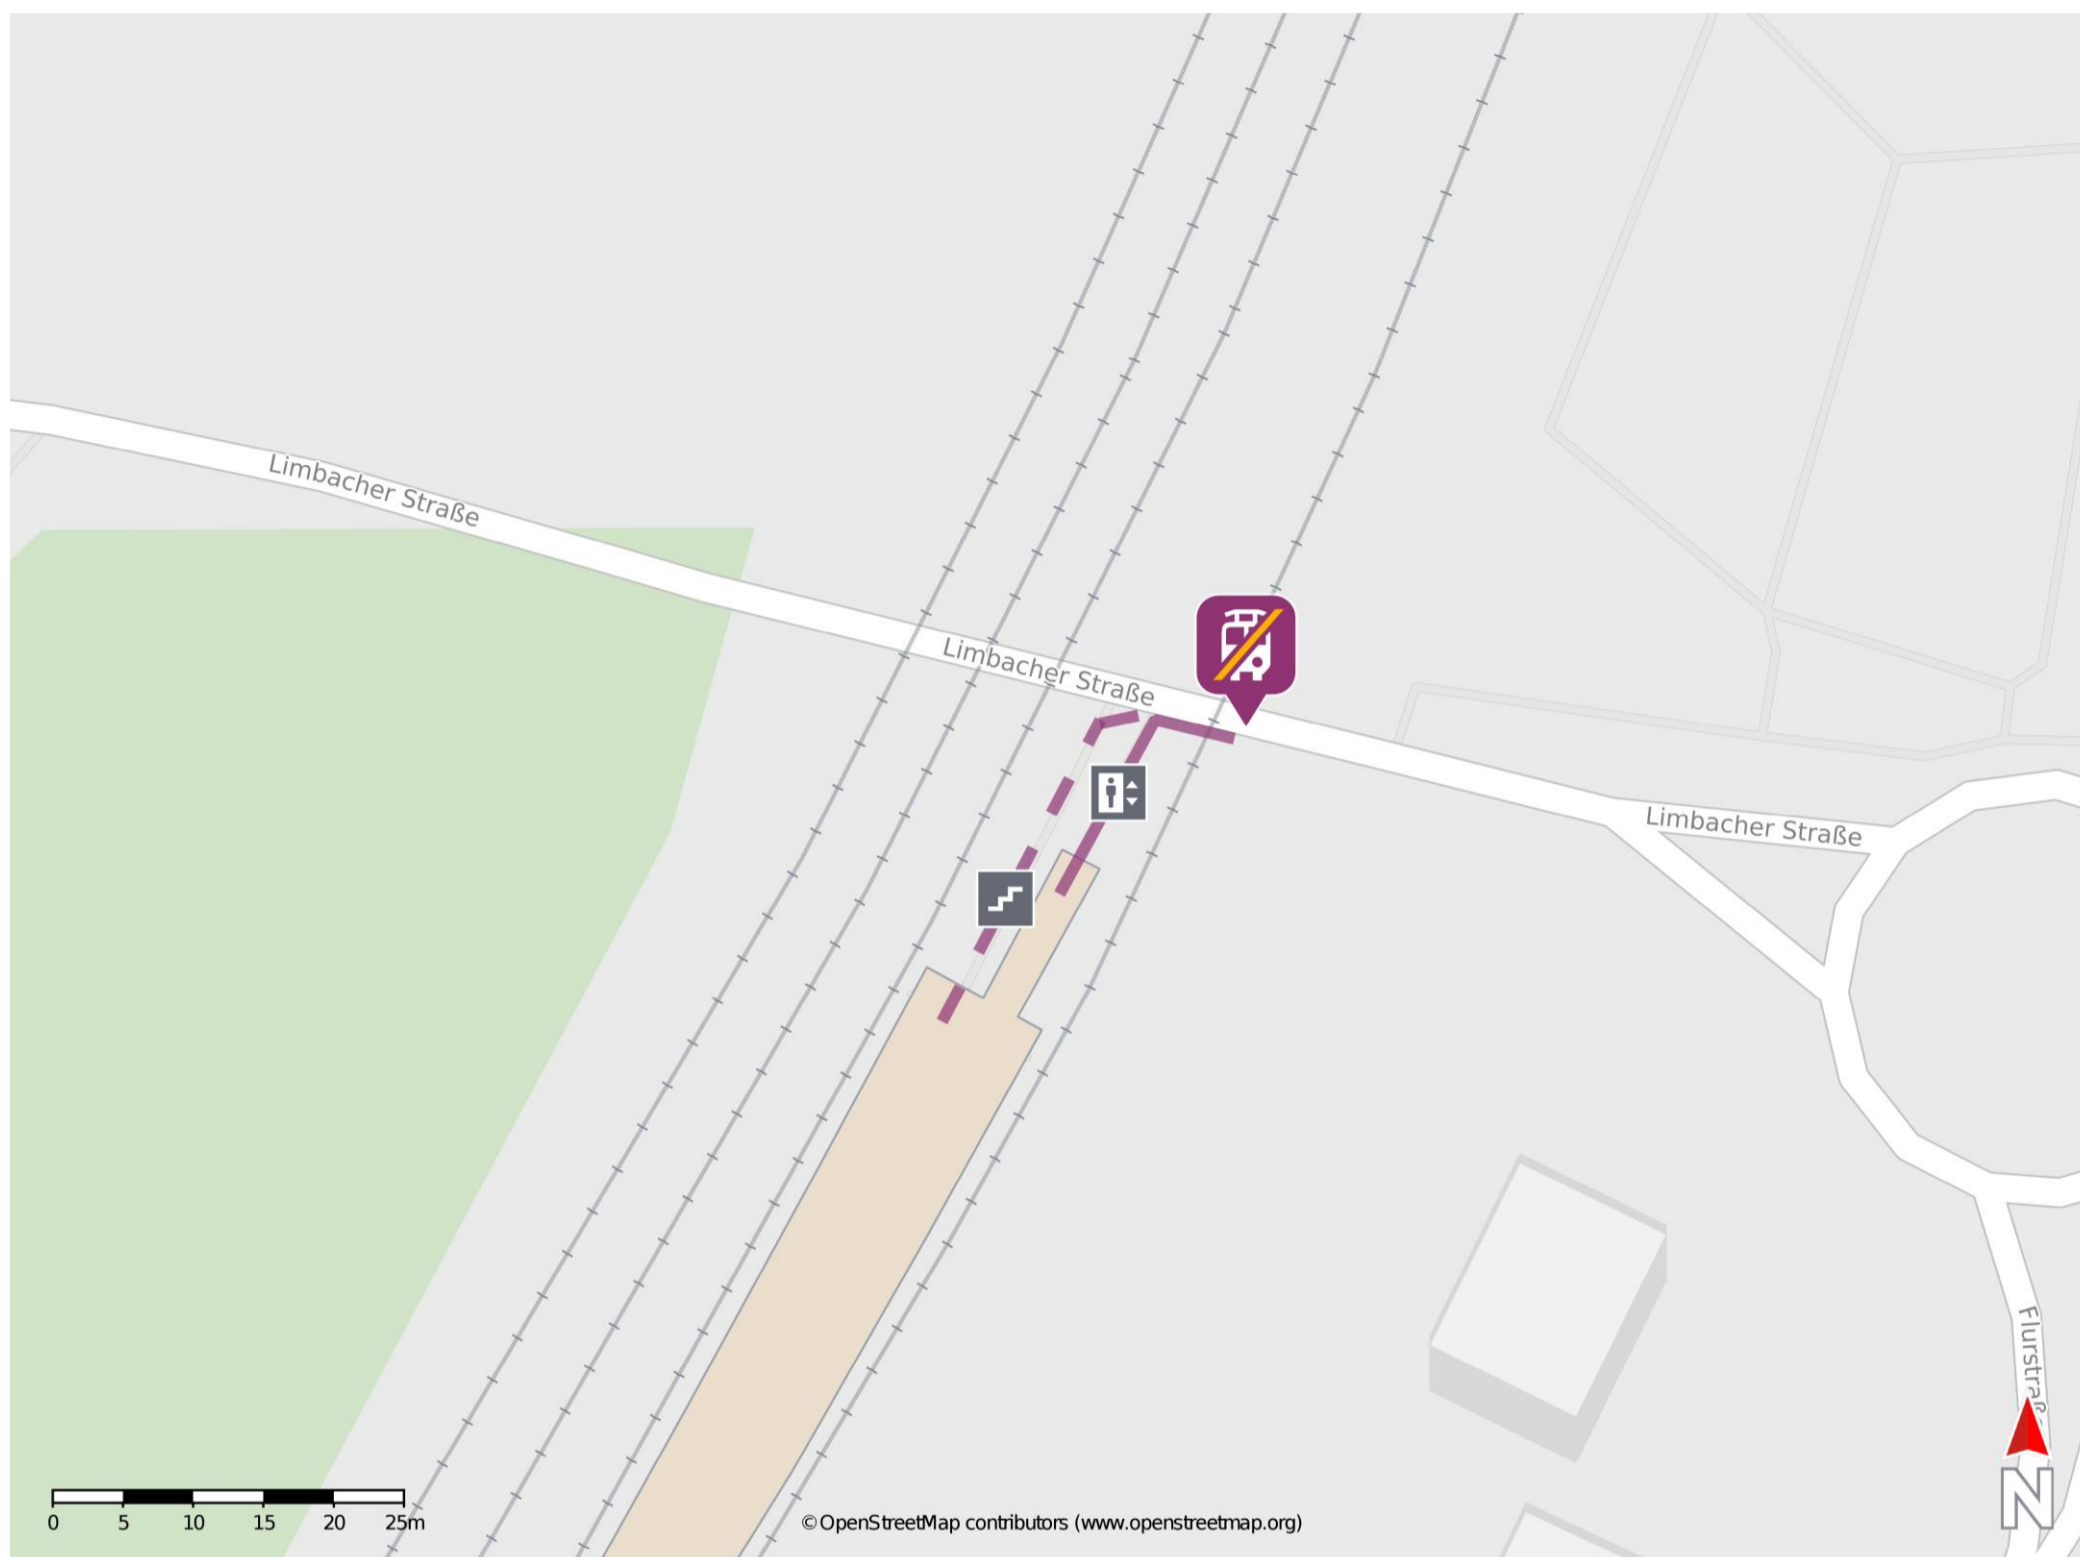

## Schwabach-Limbach

### Wegbeschreibung Schienenersatzverkehr \*

Verlassen Sie den Bahnsteig und begeben Sie sich an die Limbacher Straße. Die Ersatzhaltestelle befindet sich in unmittelbarer Nähe.

\* Fahrradmitnahme im Schienenersatzverkehr nur begrenzt möglich.  
Im QR Code sind die Koordinaten der Ersatzhaltestelle hinterlegt.