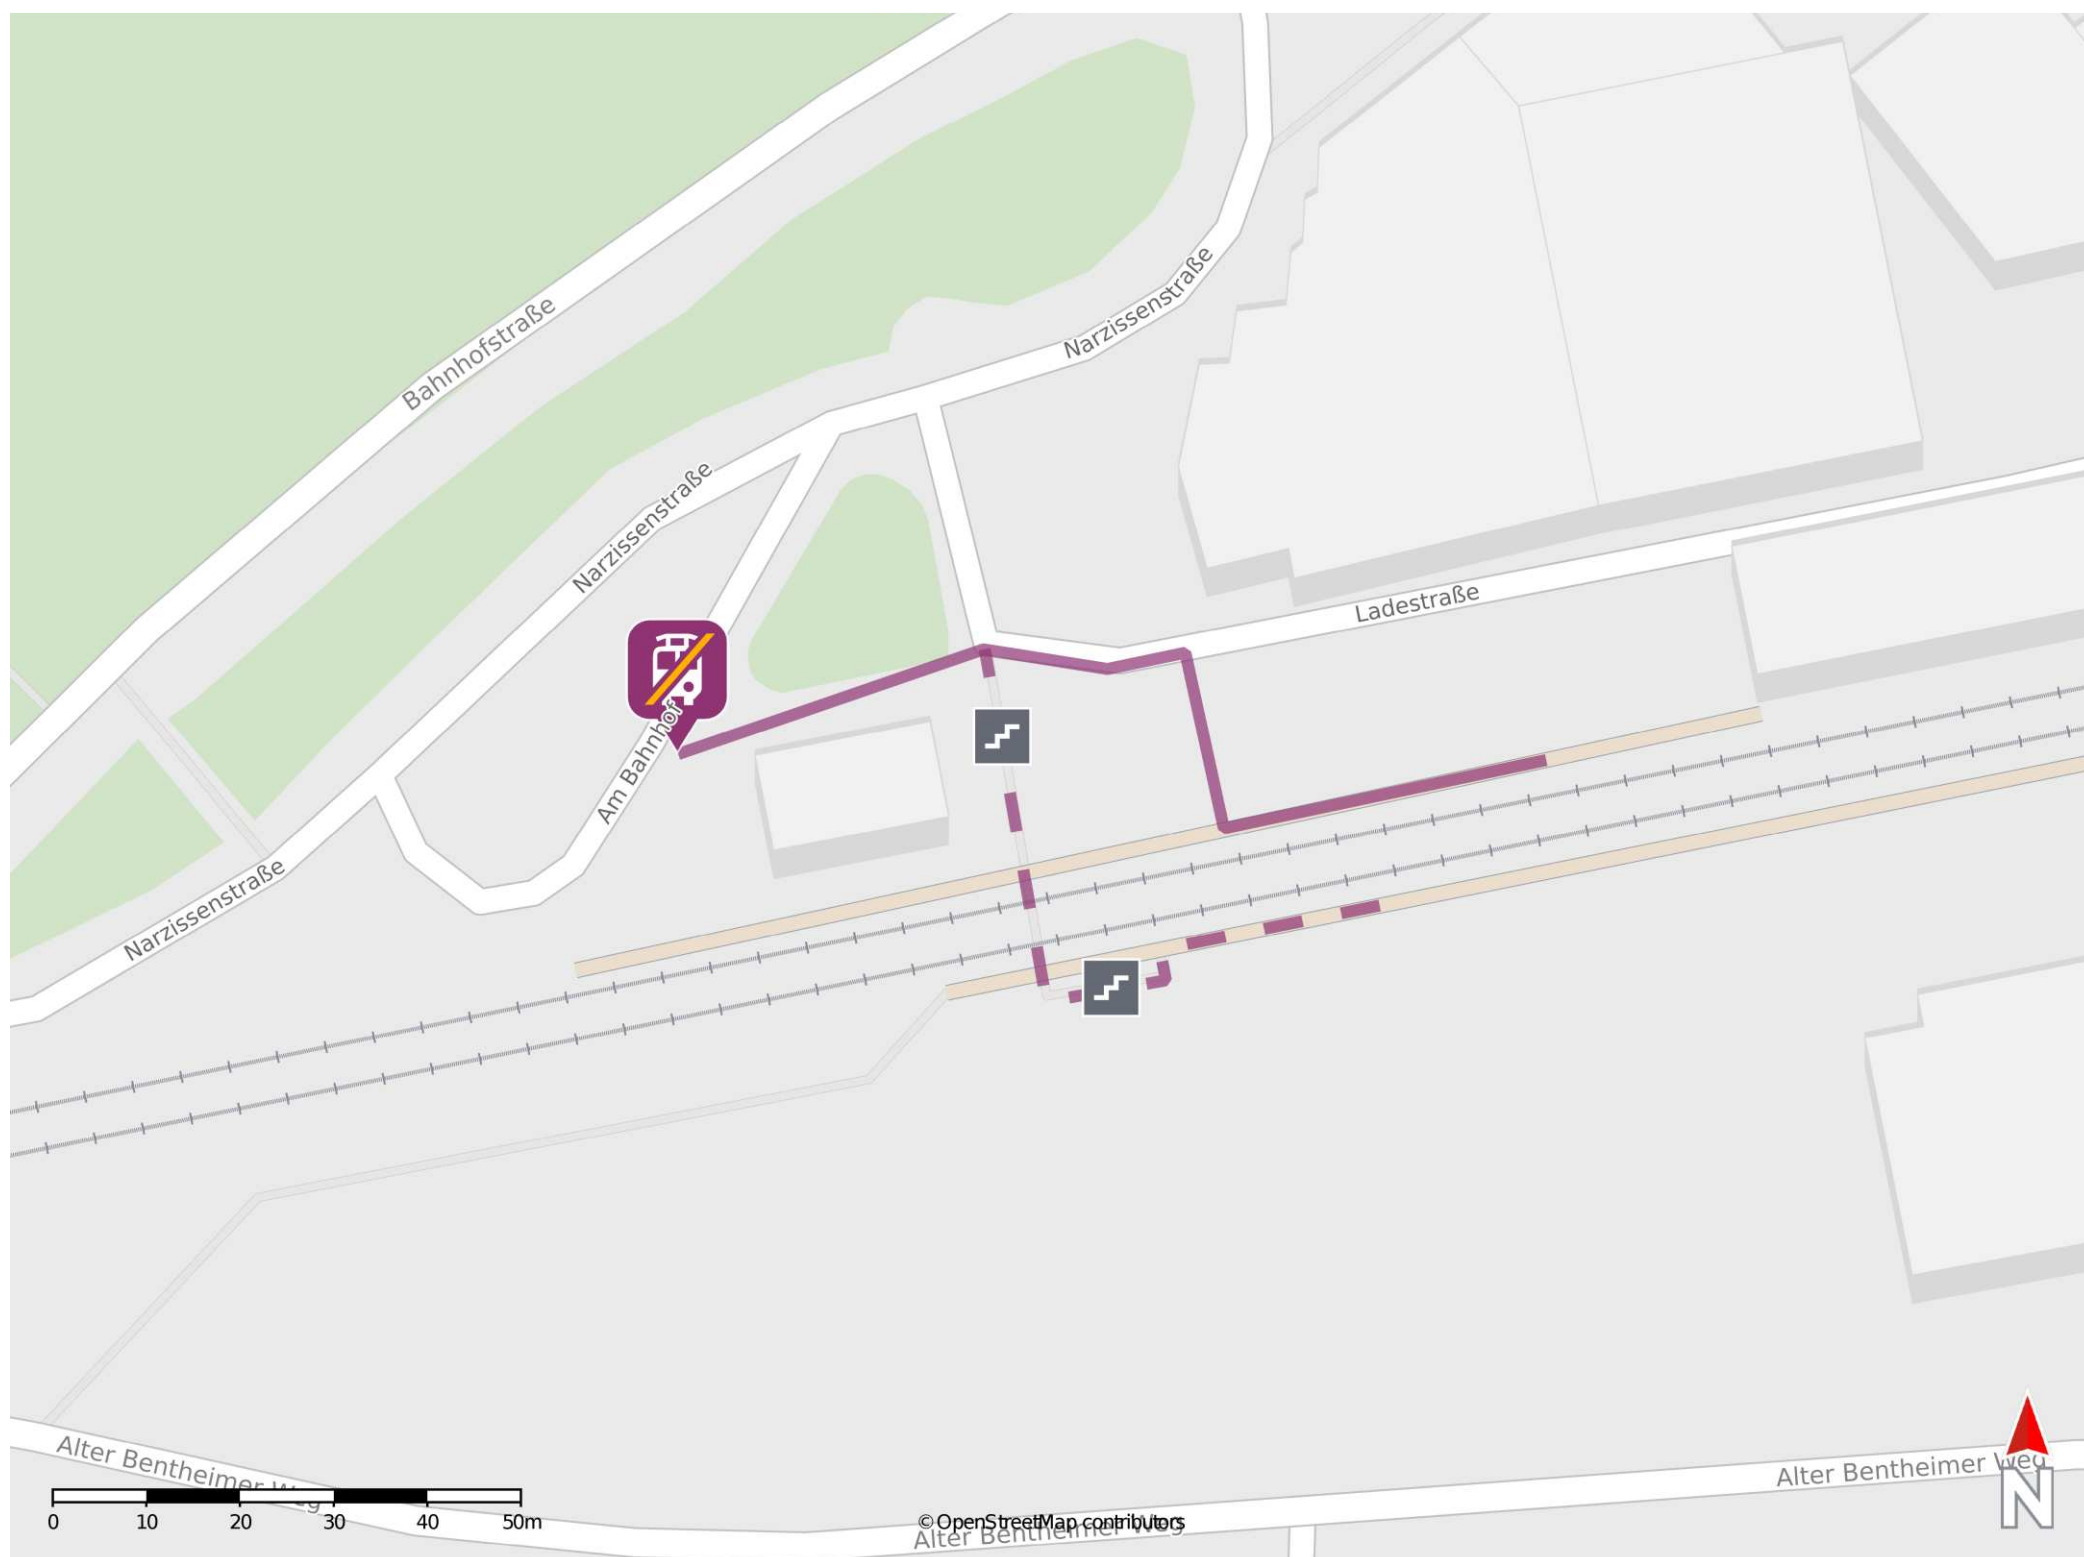

Schüttorf

Wegbeschreibung Schienenersatzverkehr *

Verlassen sie den Bahnsteig, ggf. durch die Unterführung, und begeben Sie sich zum Bahnhofsvorplatz. Die Ersatzhaltestelle befindet sich links neben dem Bahnhofsgebäude.

* Fahrradmitnahme im Schienenersatzverkehr nur begrenzt möglich.
Im QR Code sind die Koordinaten der Ersatzhaltestelle hinterlegt.

— barrierefrei
- nicht barrierefrei