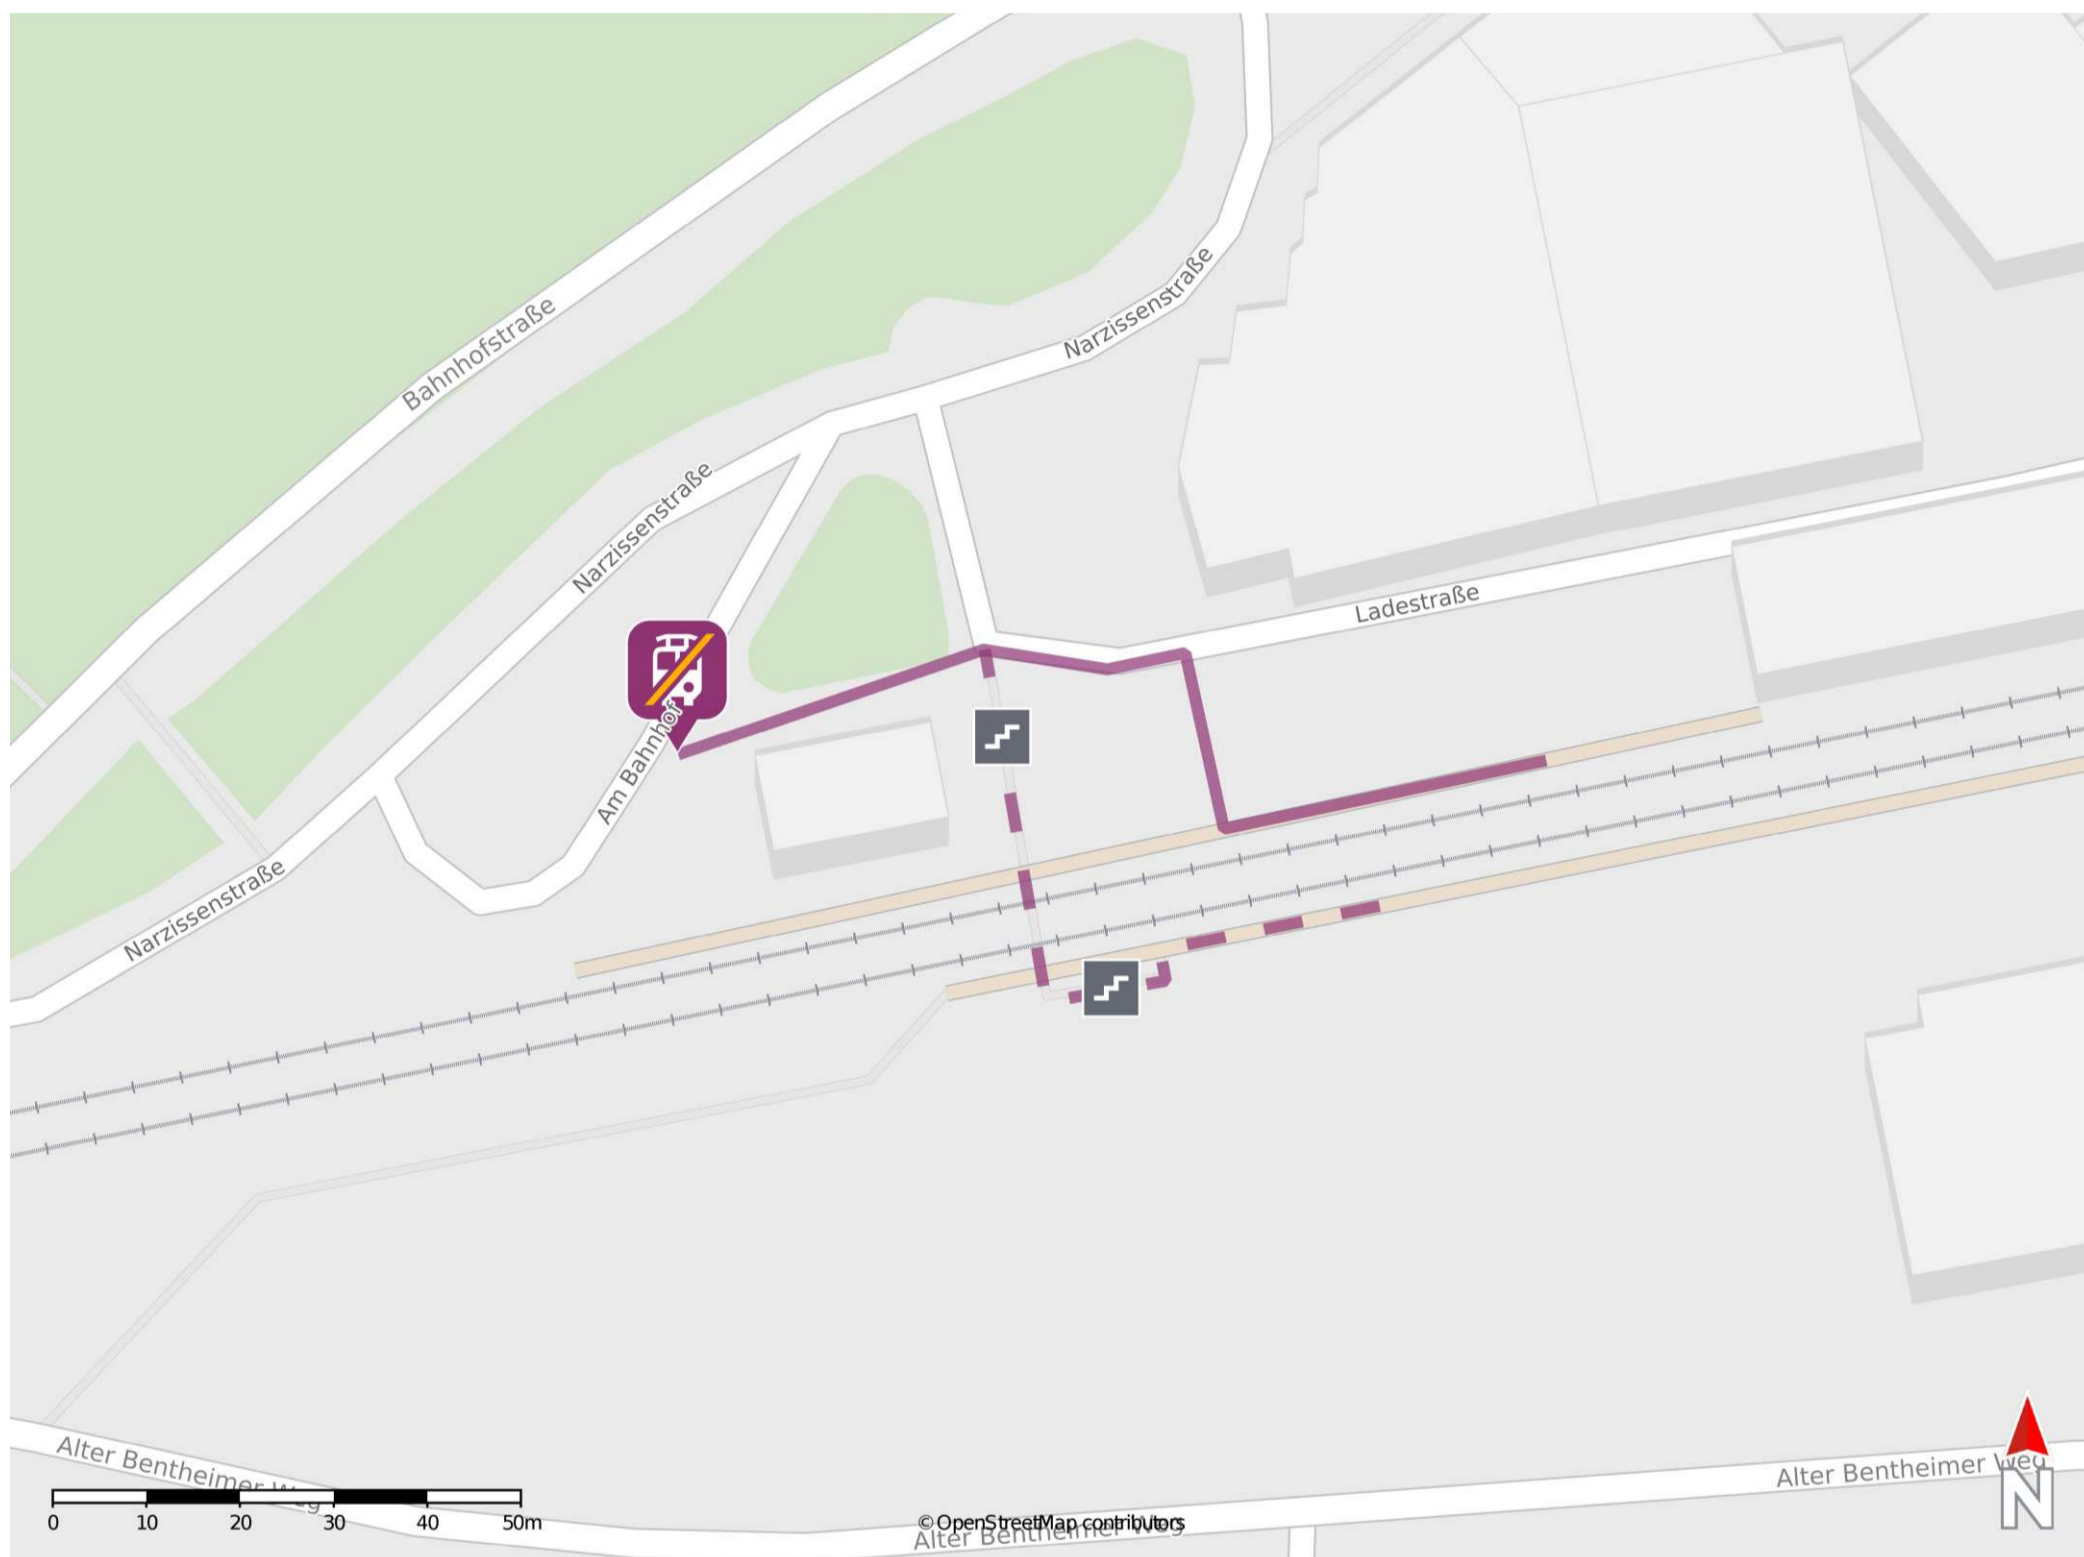

Schüttorf

Wegbeschreibung Schienenersatzverkehr *

Verlassen sie den Bahnsteig, ggf. durch die Unterführung, und begeben Sie sich zum Bahnhofsvorplatz. Die Ersatzhaltestelle befindet sich links neben dem Bahnhofsgebäude.

* Fahrradmitnahme im Schienenersatzverkehr nur begrenzt möglich.
Im QR Code sind die Koordinaten der Ersatzhaltestelle hinterlegt.

— barrierefrei
- nicht barrierefrei