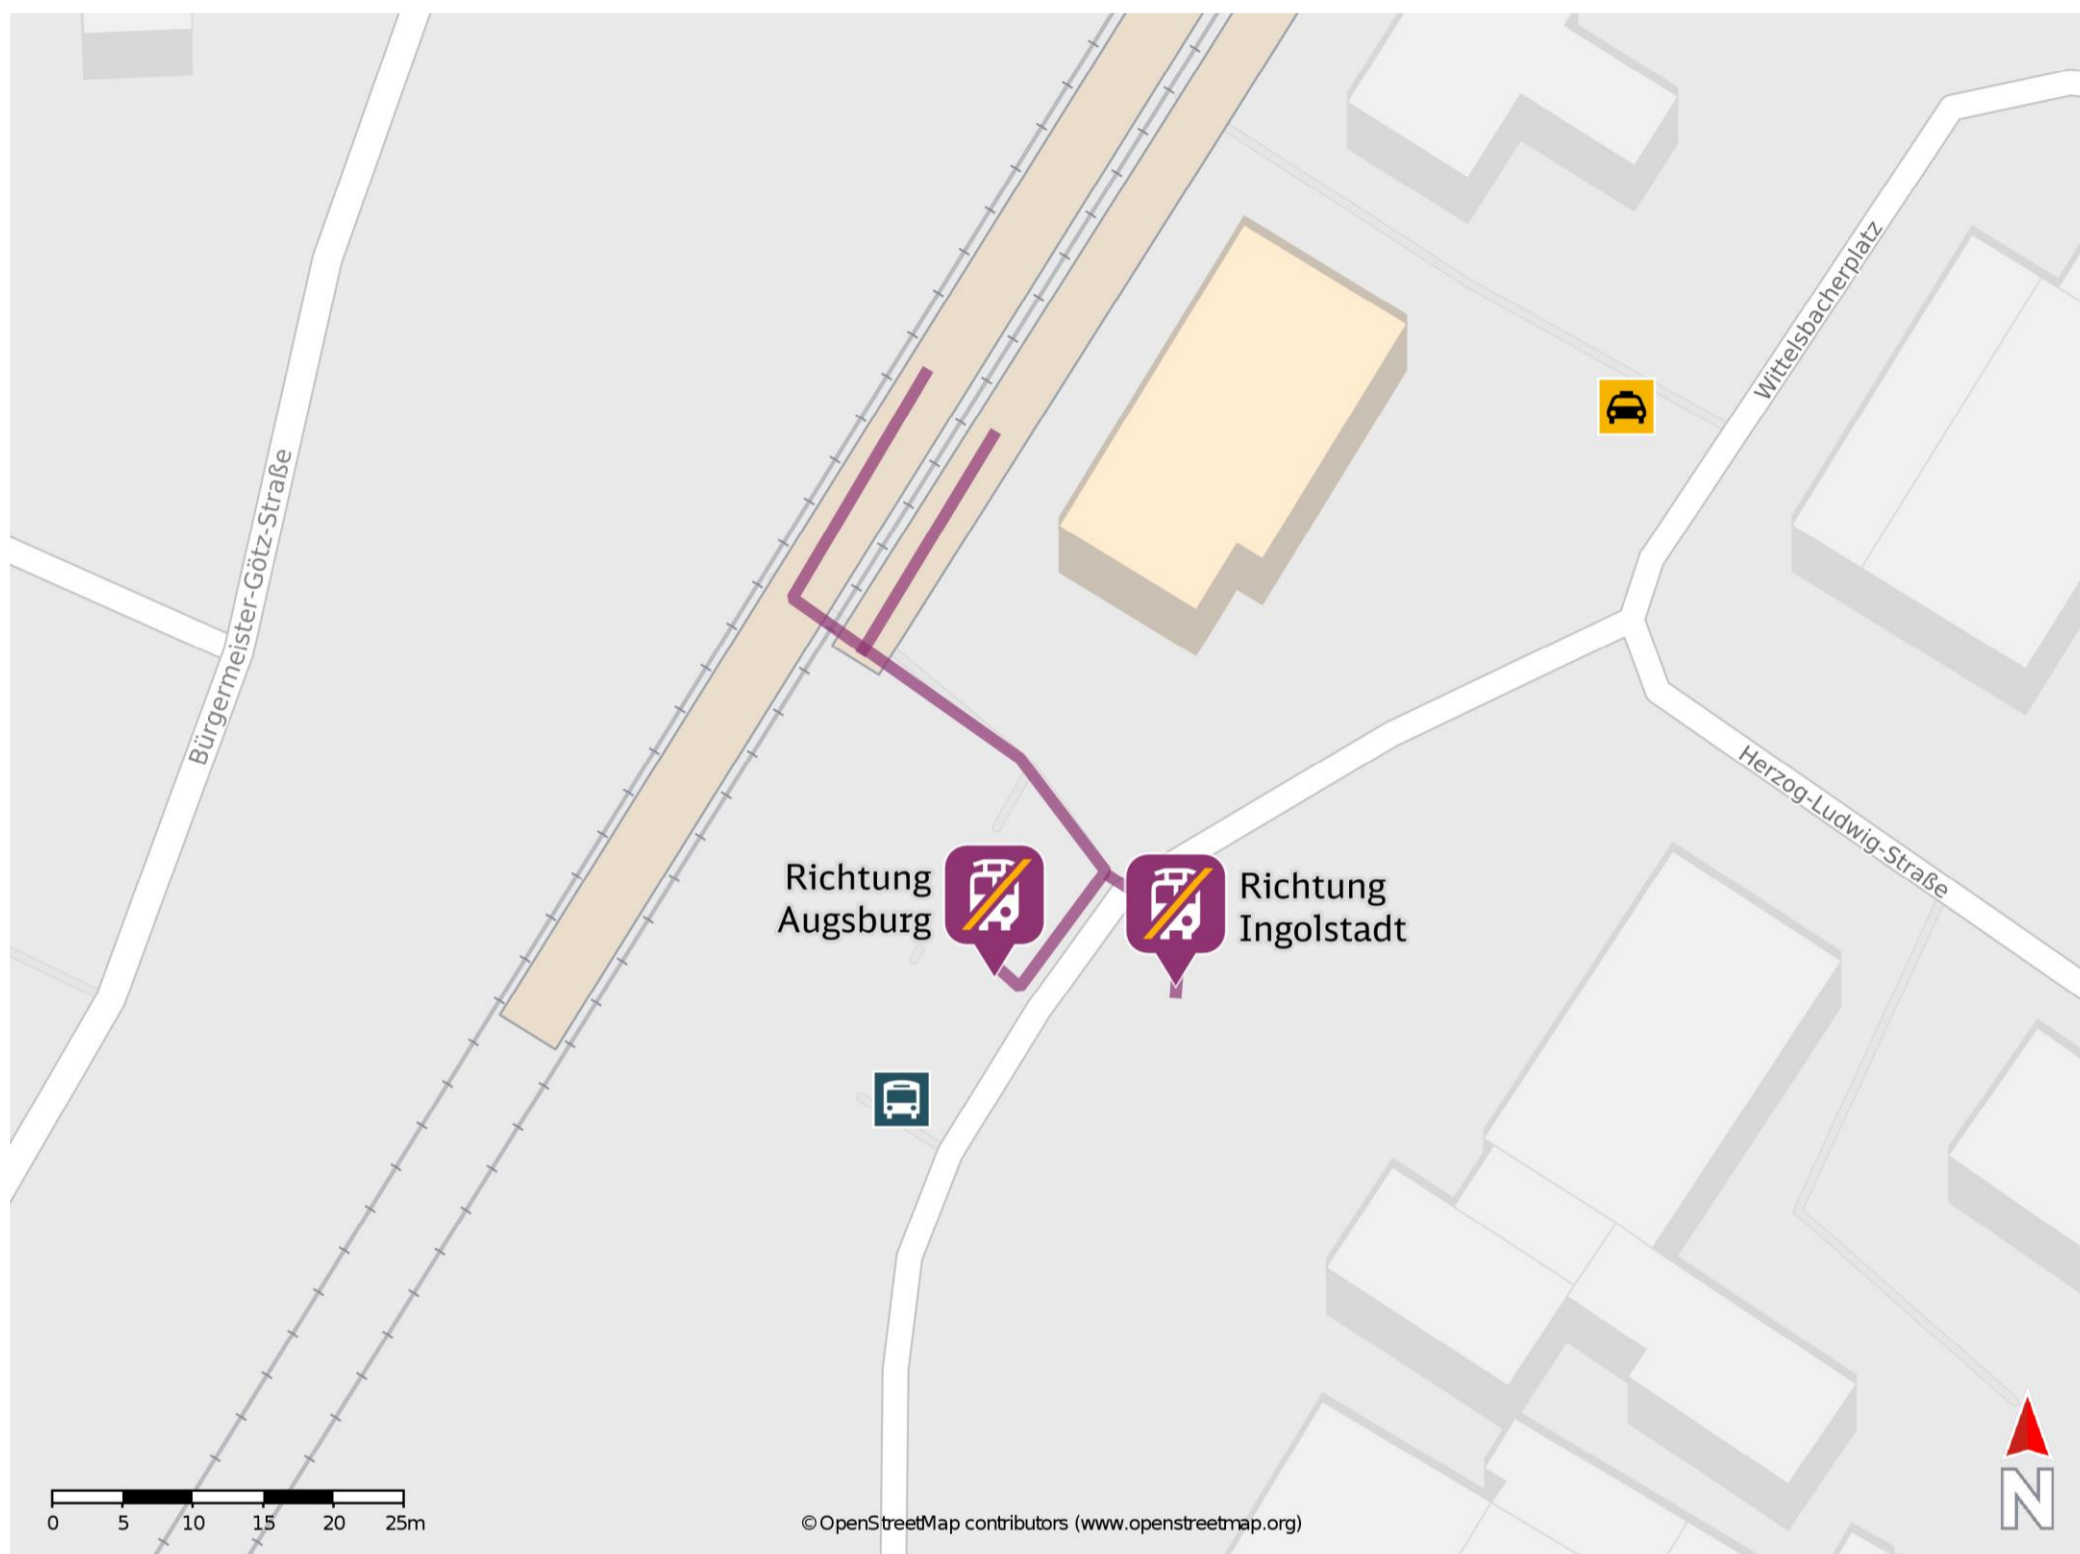

Schrobenhausen

Wegbeschreibung Schienenersatzverkehr *

Verlassen Sie den Bahnsteig und begeben Sie sich an die Straße Wittelsbacherplatz. Die jeweilige Ersatzhaltestelle befindet sich in unmittelbarer Nähe.

Ersatzhaltestelle Richtung Augsburg

Ersatzhaltestelle Richtung Ingolstadt

* Fahrradmitnahme im Schienenersatzverkehr nur begrenzt möglich.
Im QR Code sind die Koordinaten der Ersatzhaltestelle hinterlegt.