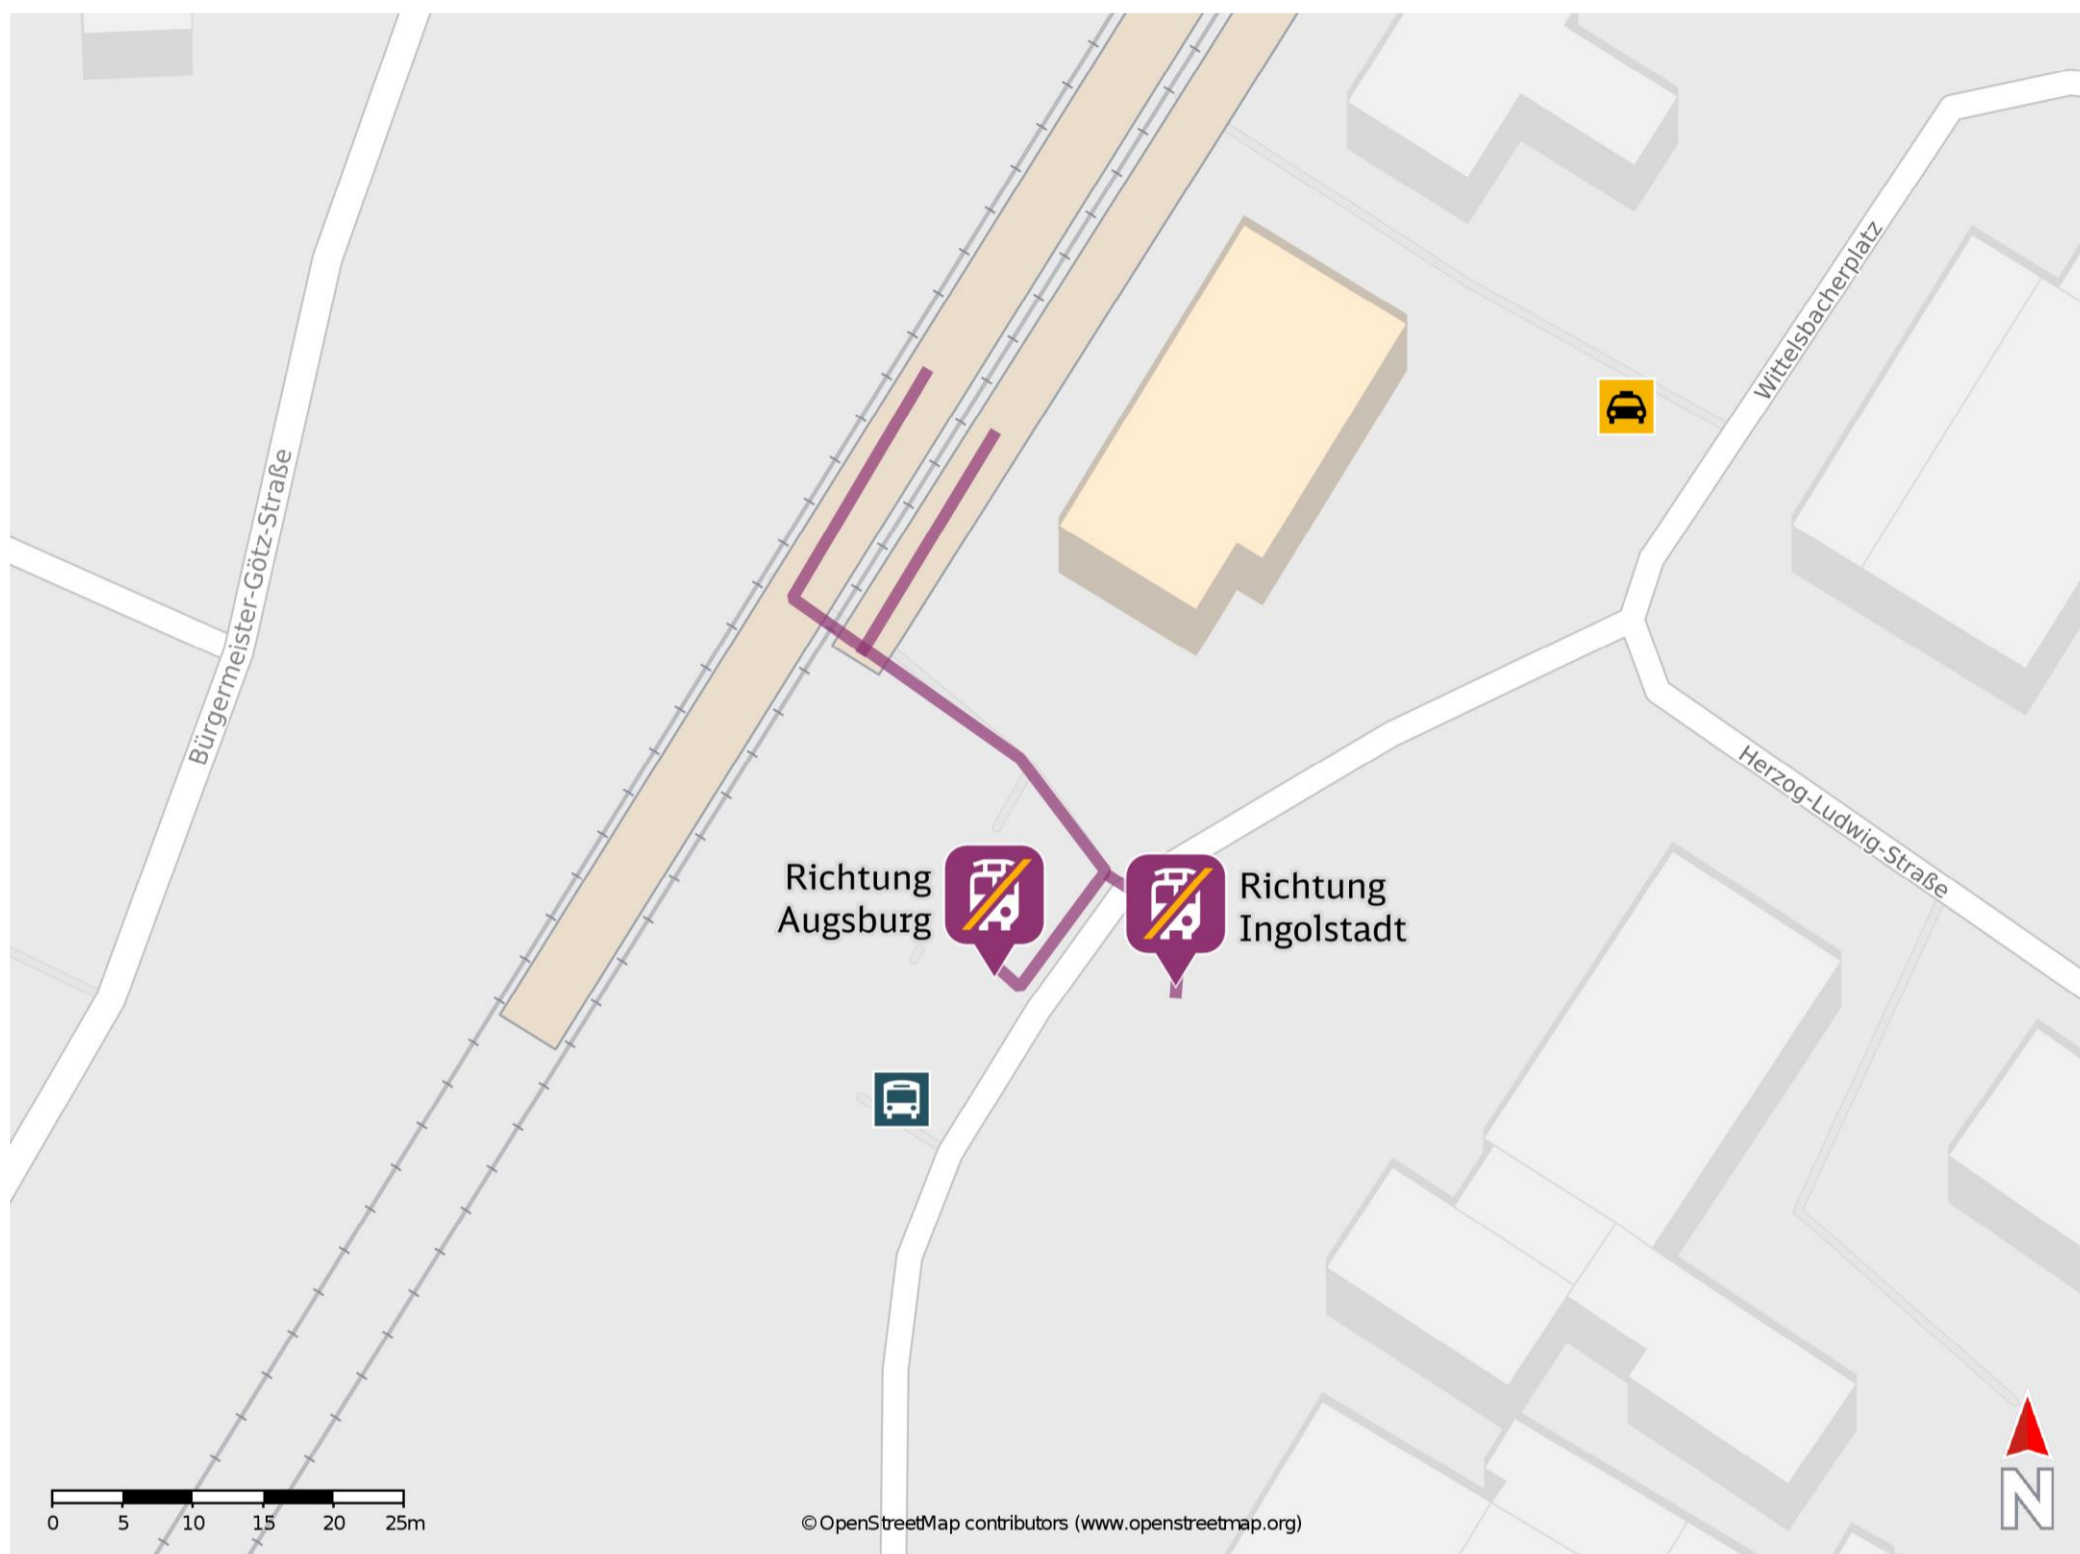

## Schrobenhausen

### Wegbeschreibung Schienenersatzverkehr \*

Verlassen Sie den Bahnsteig und begeben Sie sich an die Straße Wittelsbacherplatz. Die jeweilige Ersatzhaltestelle befindet sich in unmittelbarer Nähe.

Ersatzhaltestelle Richtung Augsburg

Ersatzhaltestelle Richtung Ingolstadt

\* Fahrradmitnahme im Schienenersatzverkehr nur begrenzt möglich.  
Im QR Code sind die Koordinaten der Ersatzhaltestelle hinterlegt.

— barrierefrei  
— nicht barrierefrei