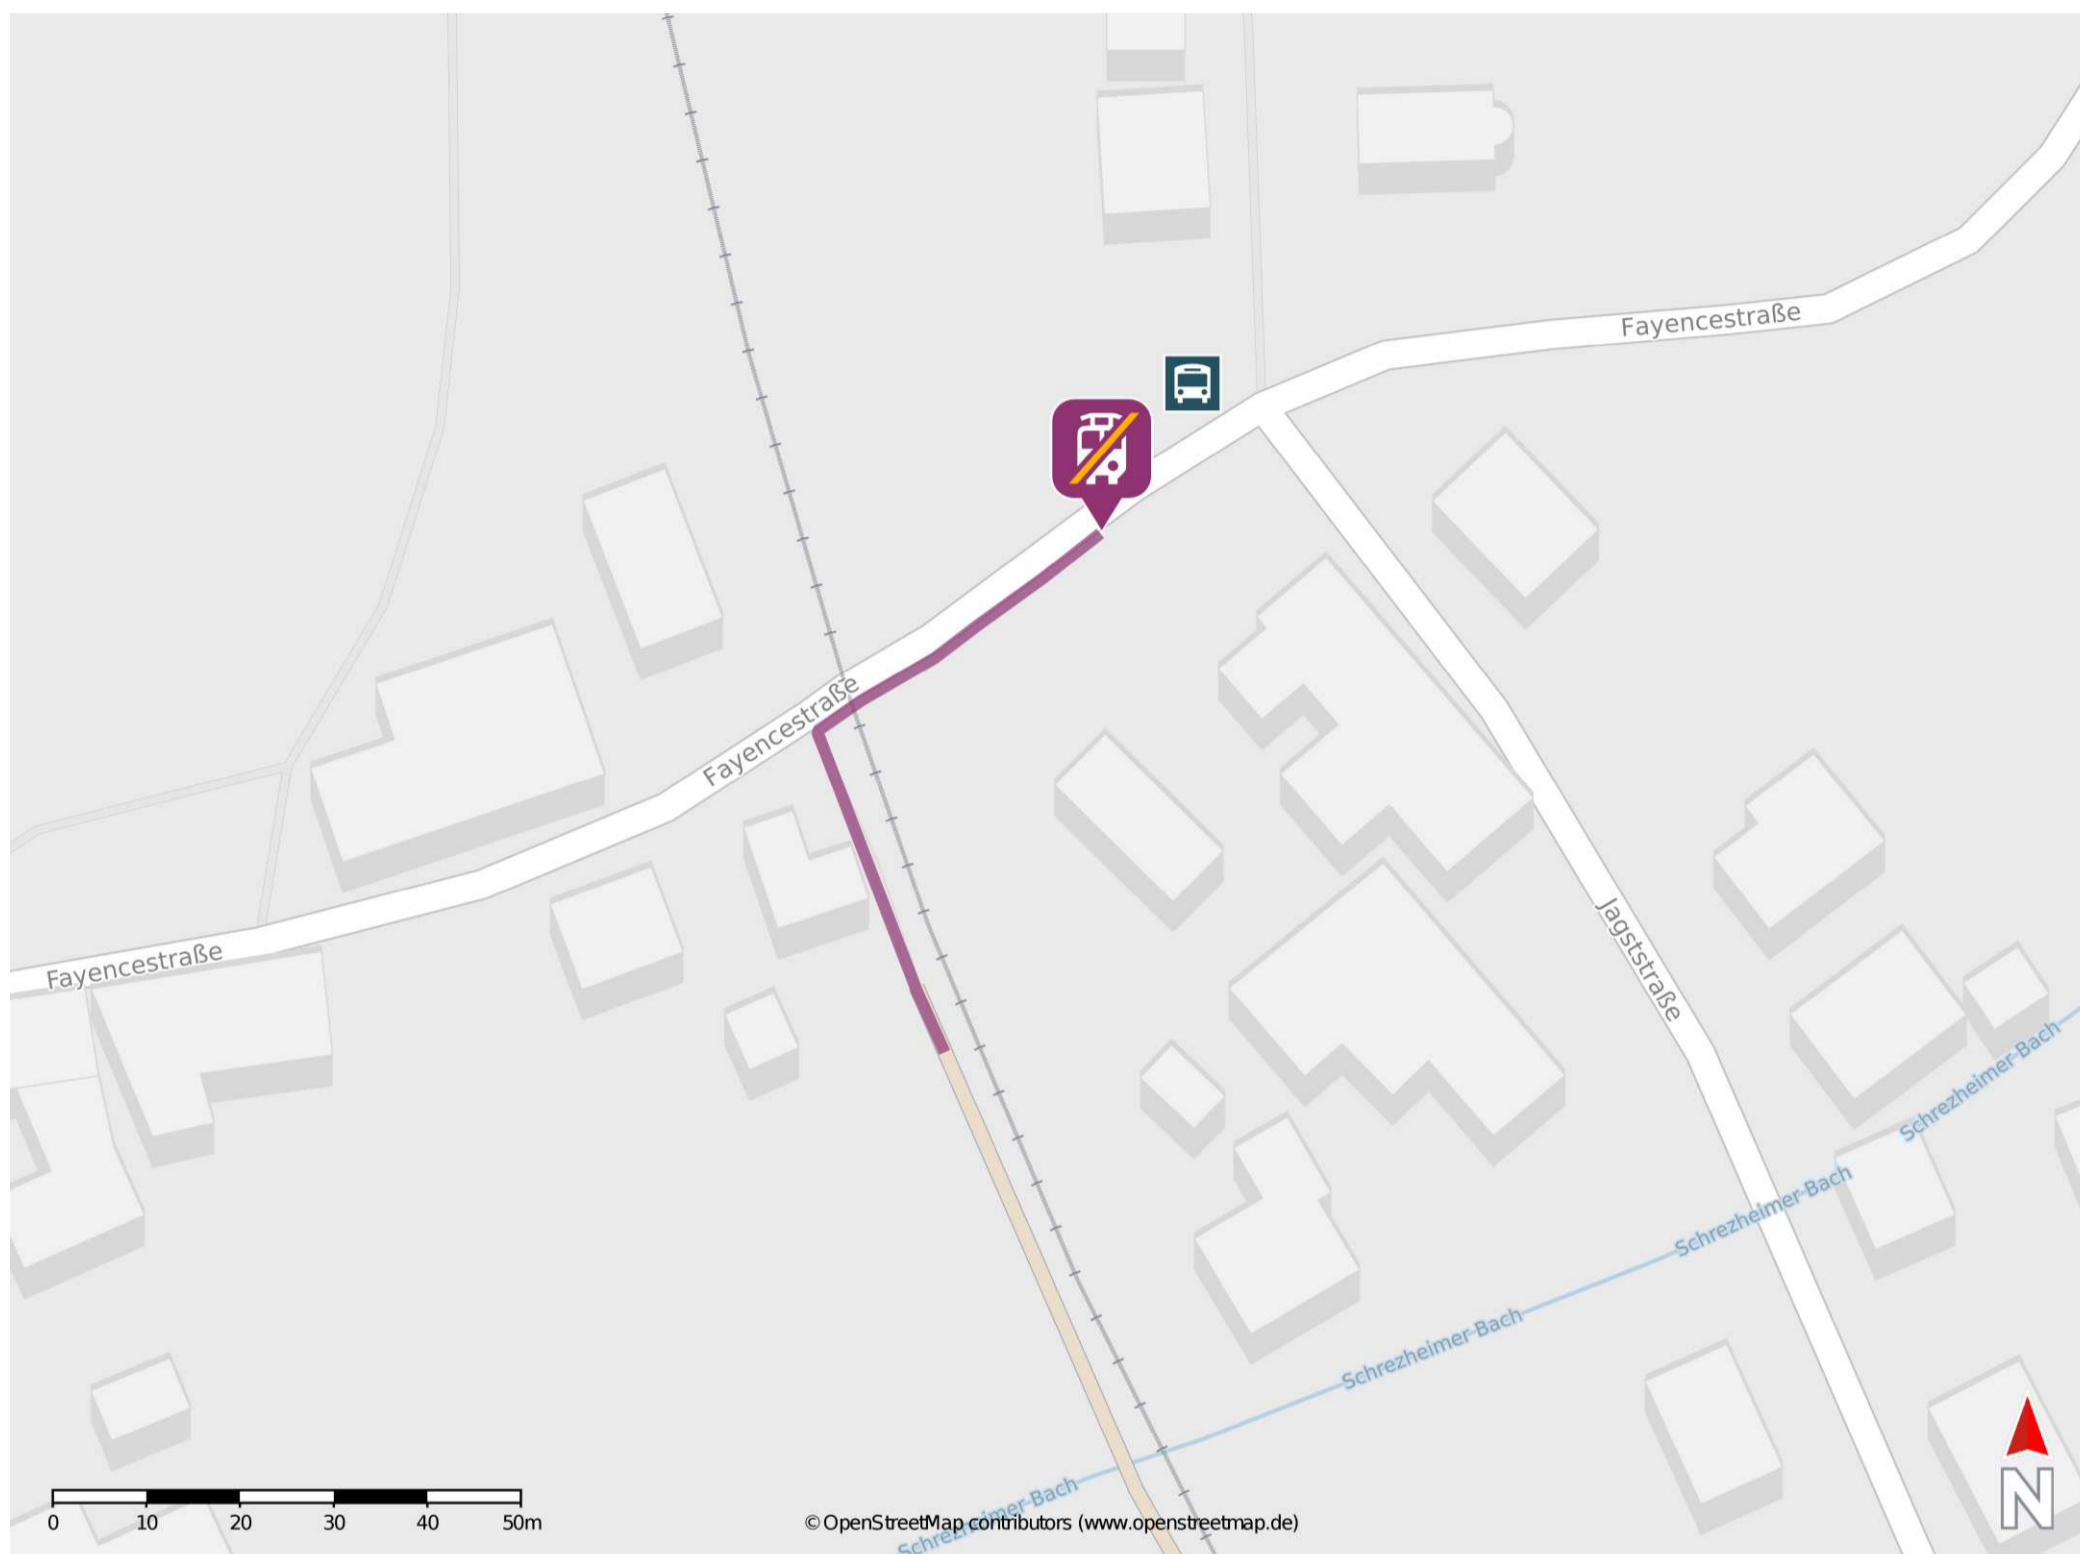

Schrezheim

Wegbeschreibung Schienenersatzverkehr *

Verlassen Sie den Bahnsteig und begeben Sie sich an die Fayencestraße. Biegen Sie nach rechts ab und folgen Sie dem Straßenverlauf bis zur Ersatzhaltestelle. Die Ersatzhaltestelle befindet sich an der Bushaltestelle Bahnhof.

* Fahrradmitnahme im Schienenersatzverkehr nur begrenzt möglich.
Im QR Code sind die Koordinaten der Ersatzhaltestelle hinterlegt.

— barrierefrei
- - - nicht barrierefrei