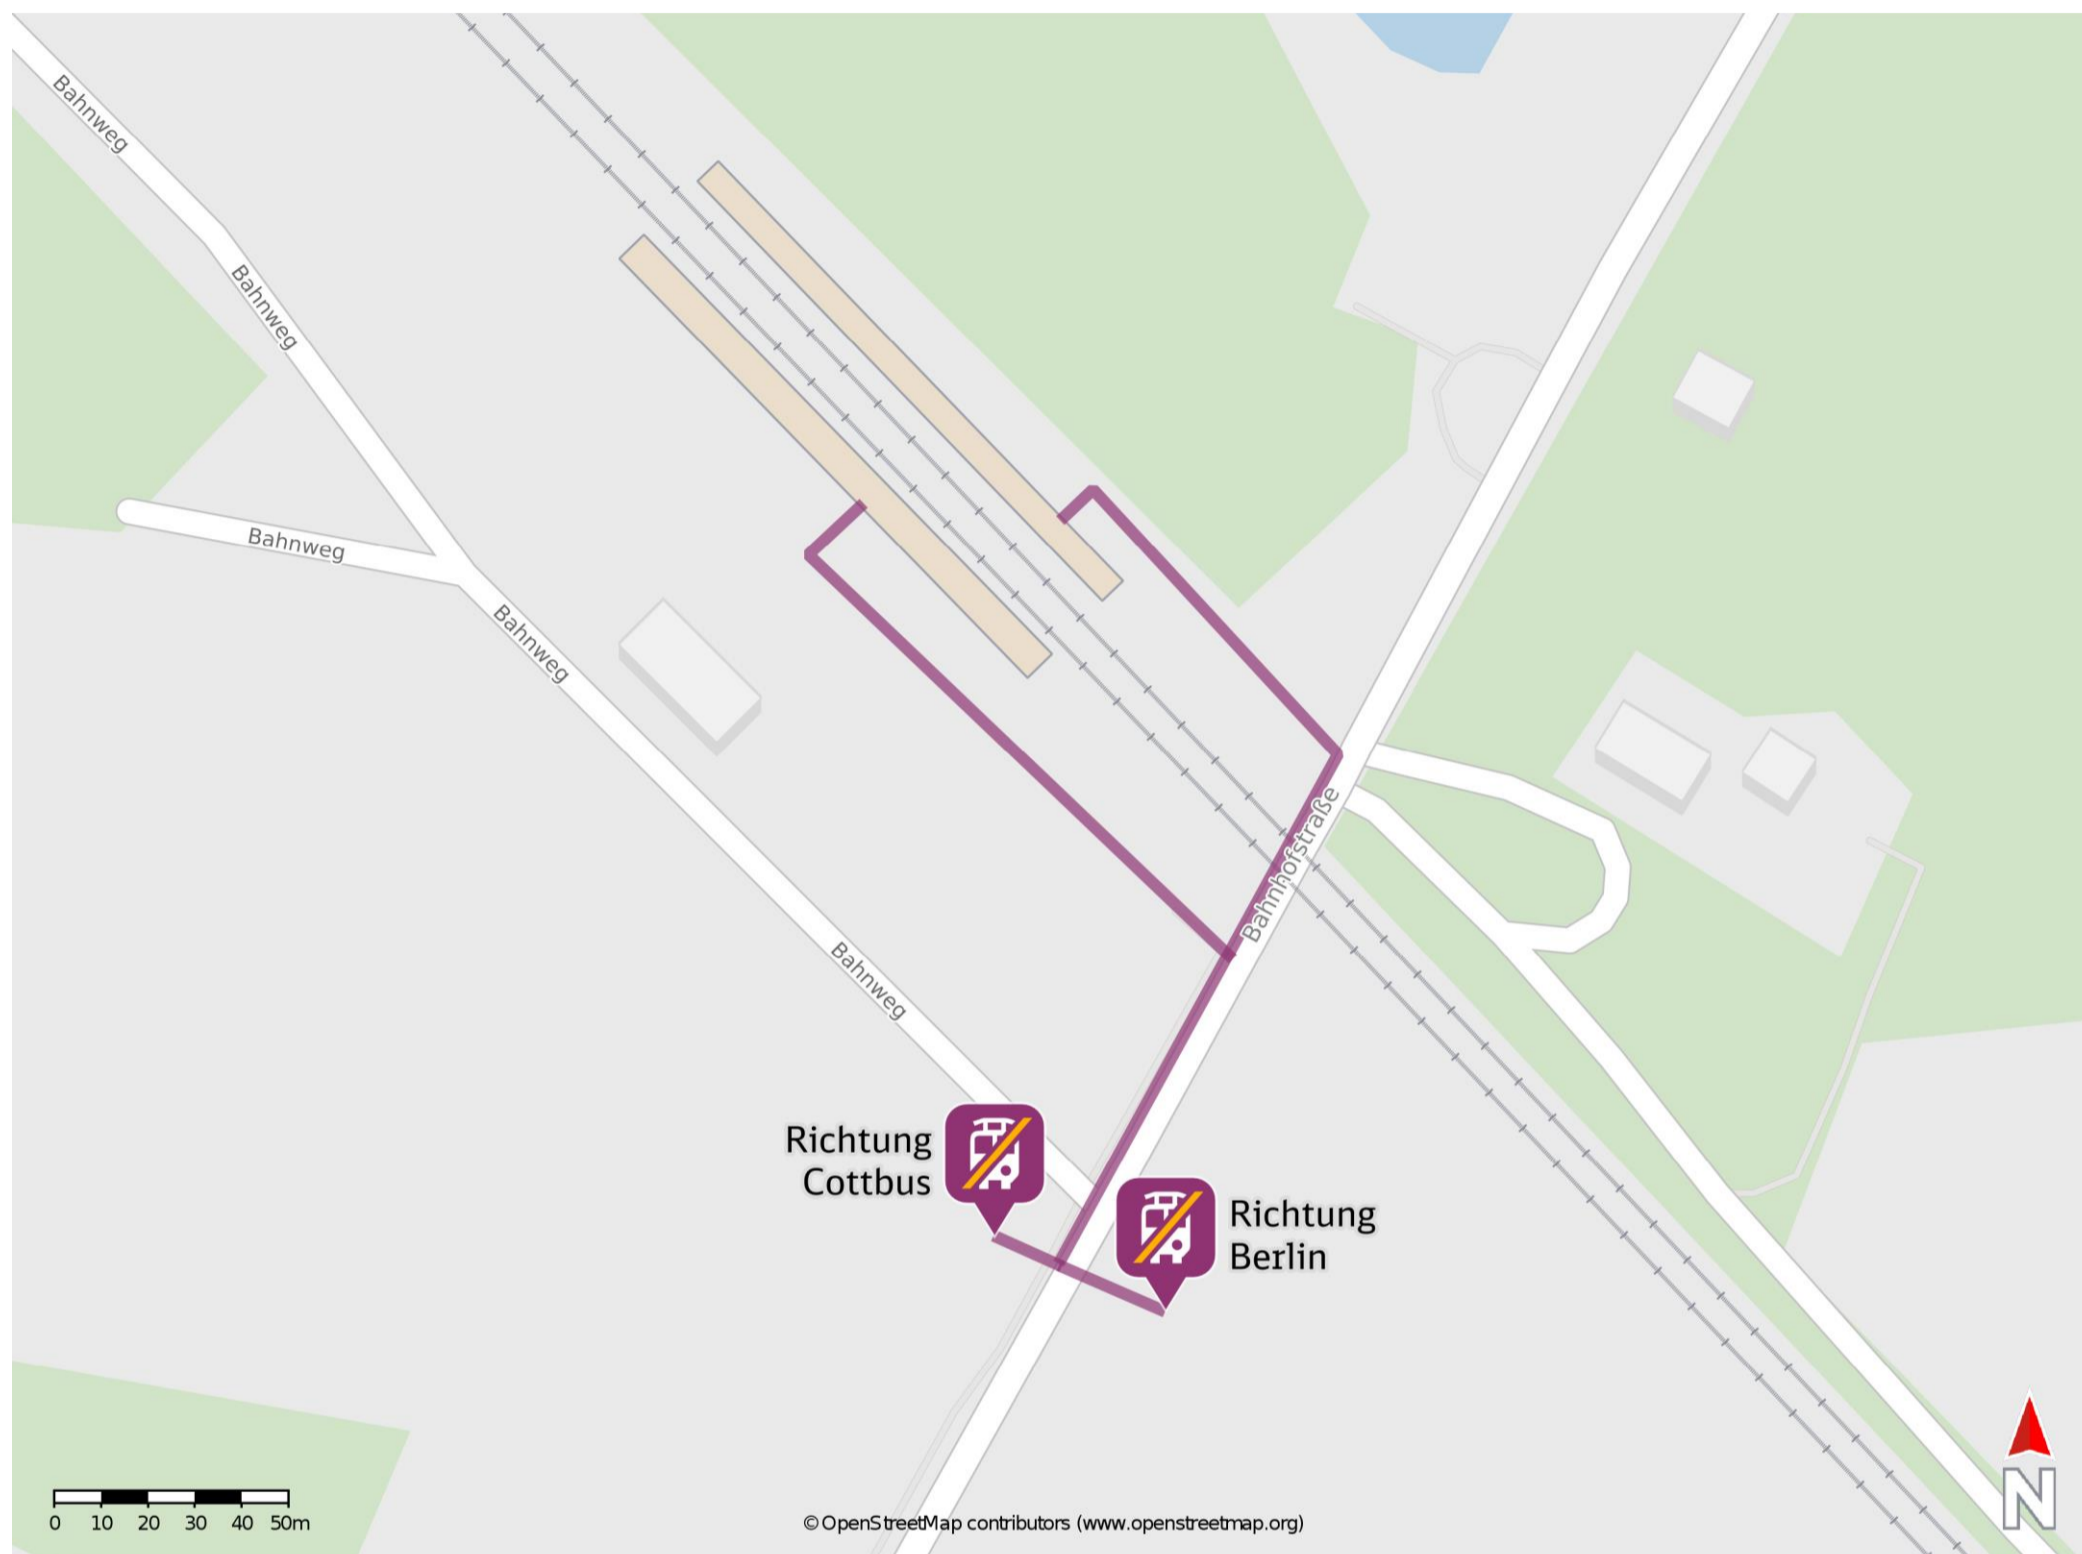

Schönwalde (Spreewald)

Wegbeschreibung Schienenersatzverkehr *

Verlassen Sie den Bahnsteig und begeben Sie sich an die Bahnhofstraße. Orientieren Sie sich rechts, ggf. überqueren Sie den Bahnübergang, und folgen Sie der Bahnhofstraße bis zu den Ersatzhaltestellen in Richtung Cottbus und Berlin.

Ersatzhaltestelle Richtung Cottbus

Ersatzhaltestelle Richtung Berlin

* Fahrradmitnahme im Schienenersatzverkehr nur begrenzt möglich. Im QR Code sind die Koordinaten der Ersatzhaltestelle hinterlegt.

— barrierefrei
 - nicht barrierefrei