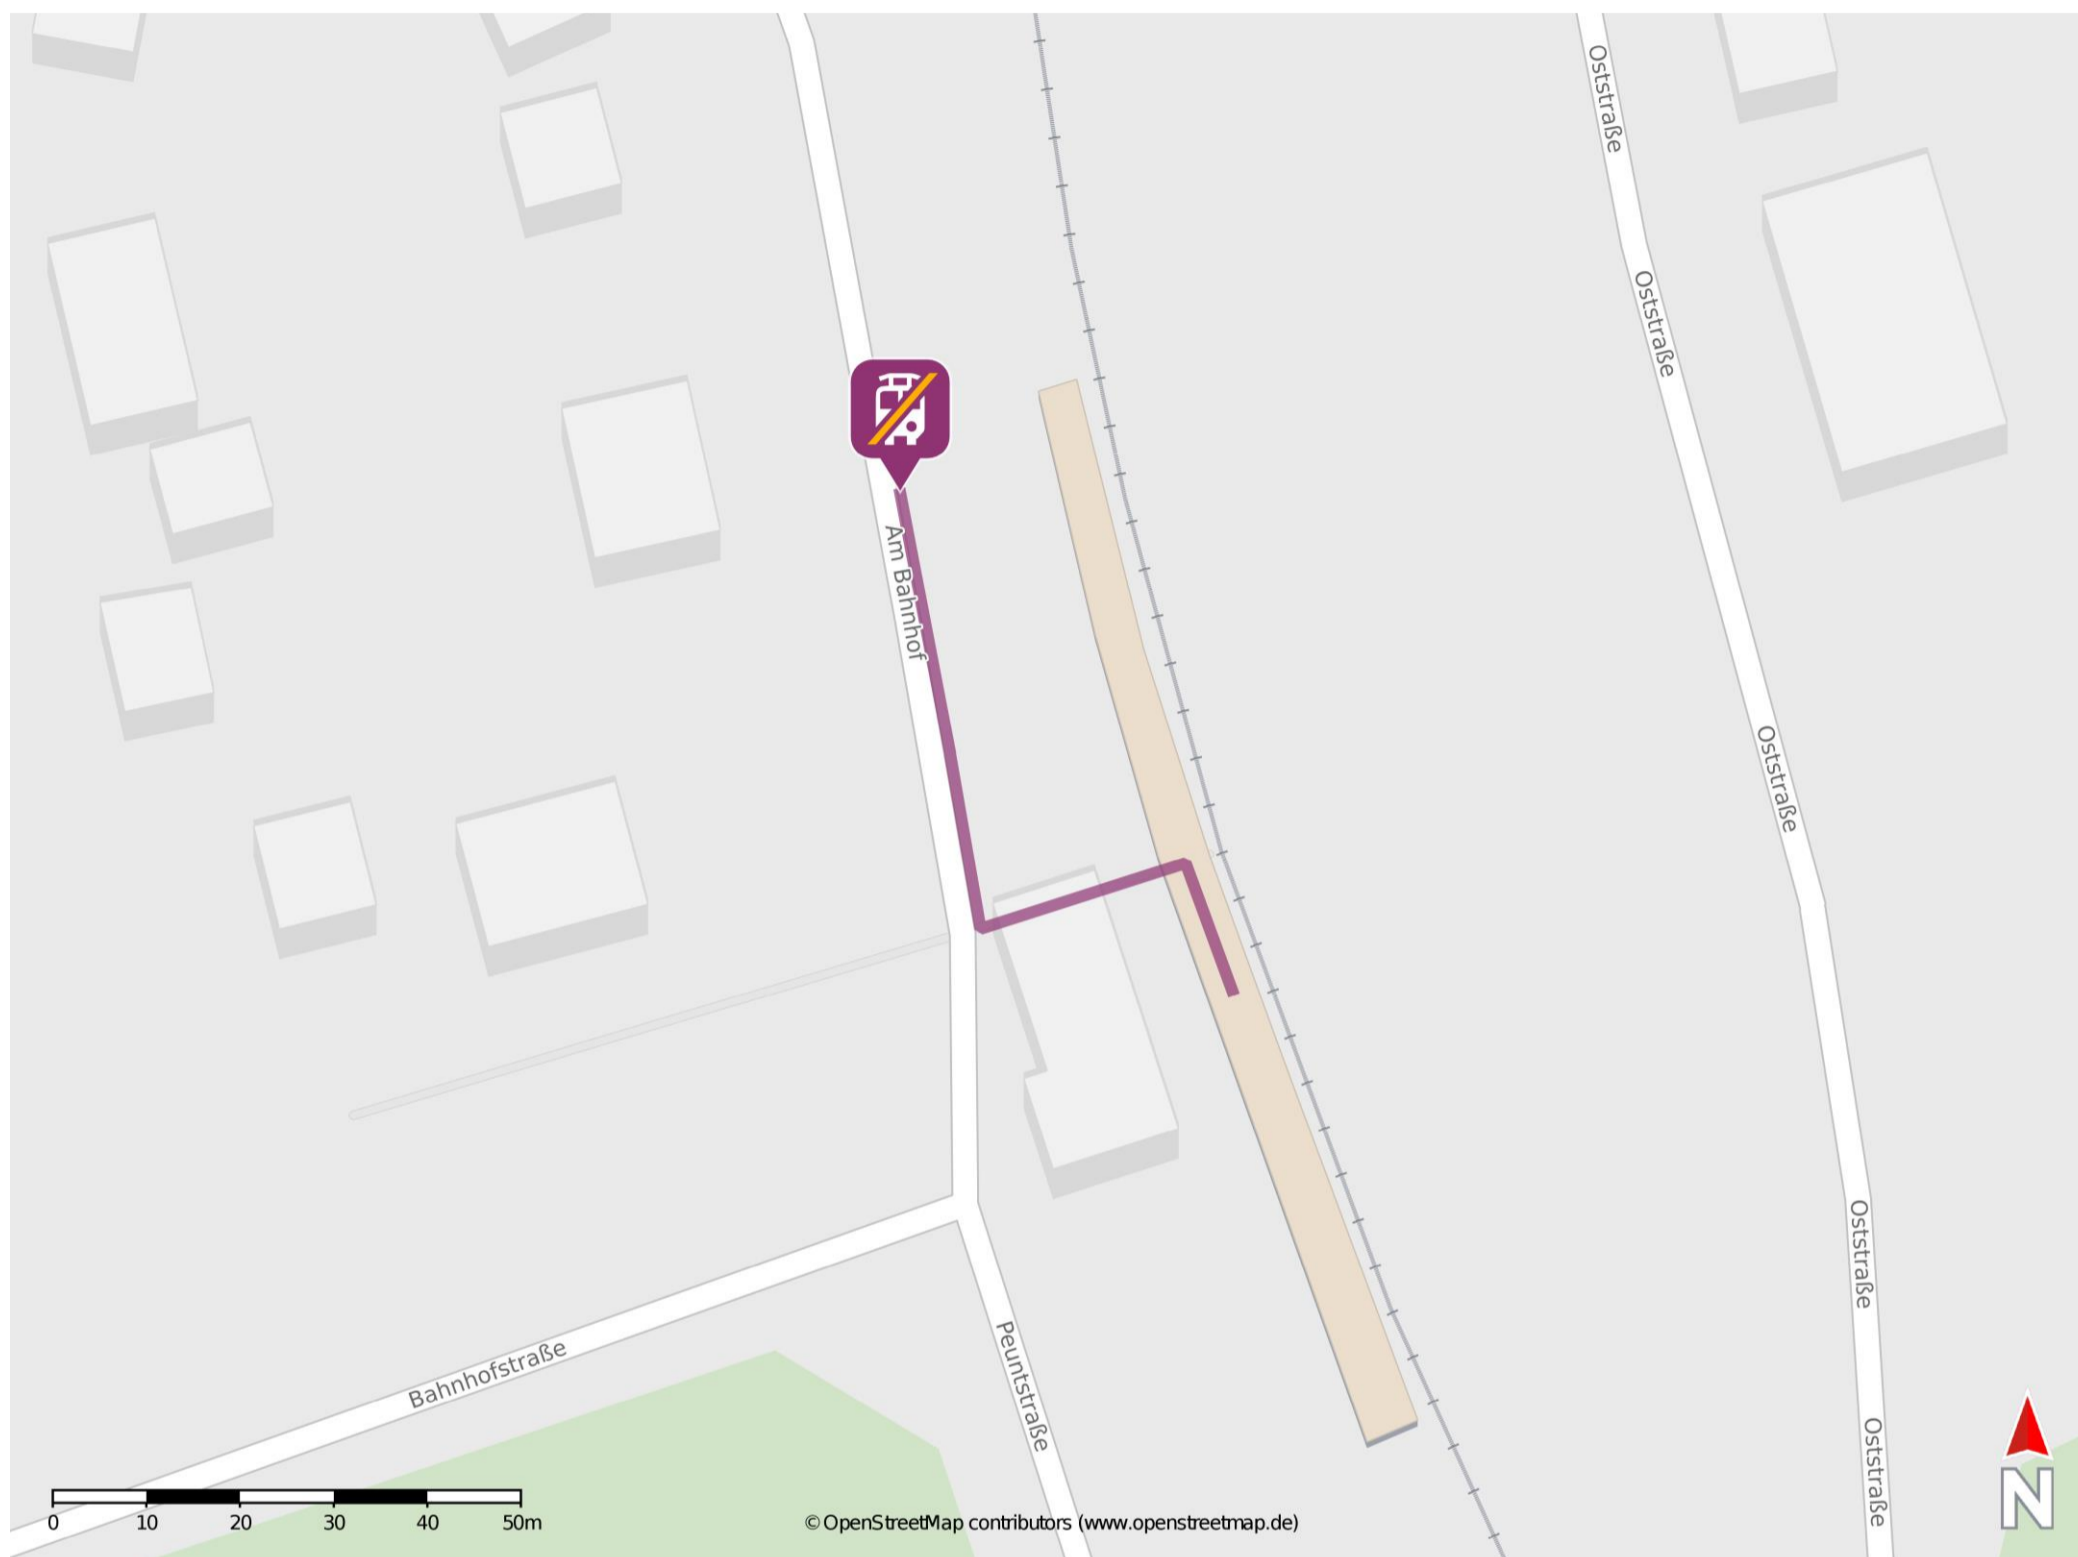

Schönwald (Oberfr)

Wegbeschreibung Schienenersatzverkehr *

Verlassen Sie den Bahnsteig und begeben Sie sich an die Straße Am Bahnhof. Biegen Sie nach rechts ab und begeben Sie sich zur Ersatzhaltestelle.

* Fahrradmitnahme im Schienenersatzverkehr nur begrenzt möglich.
Im QR Code sind die Koordinaten der Ersatzhaltestelle hinterlegt.

— barrierefrei
- - nicht barrierefrei