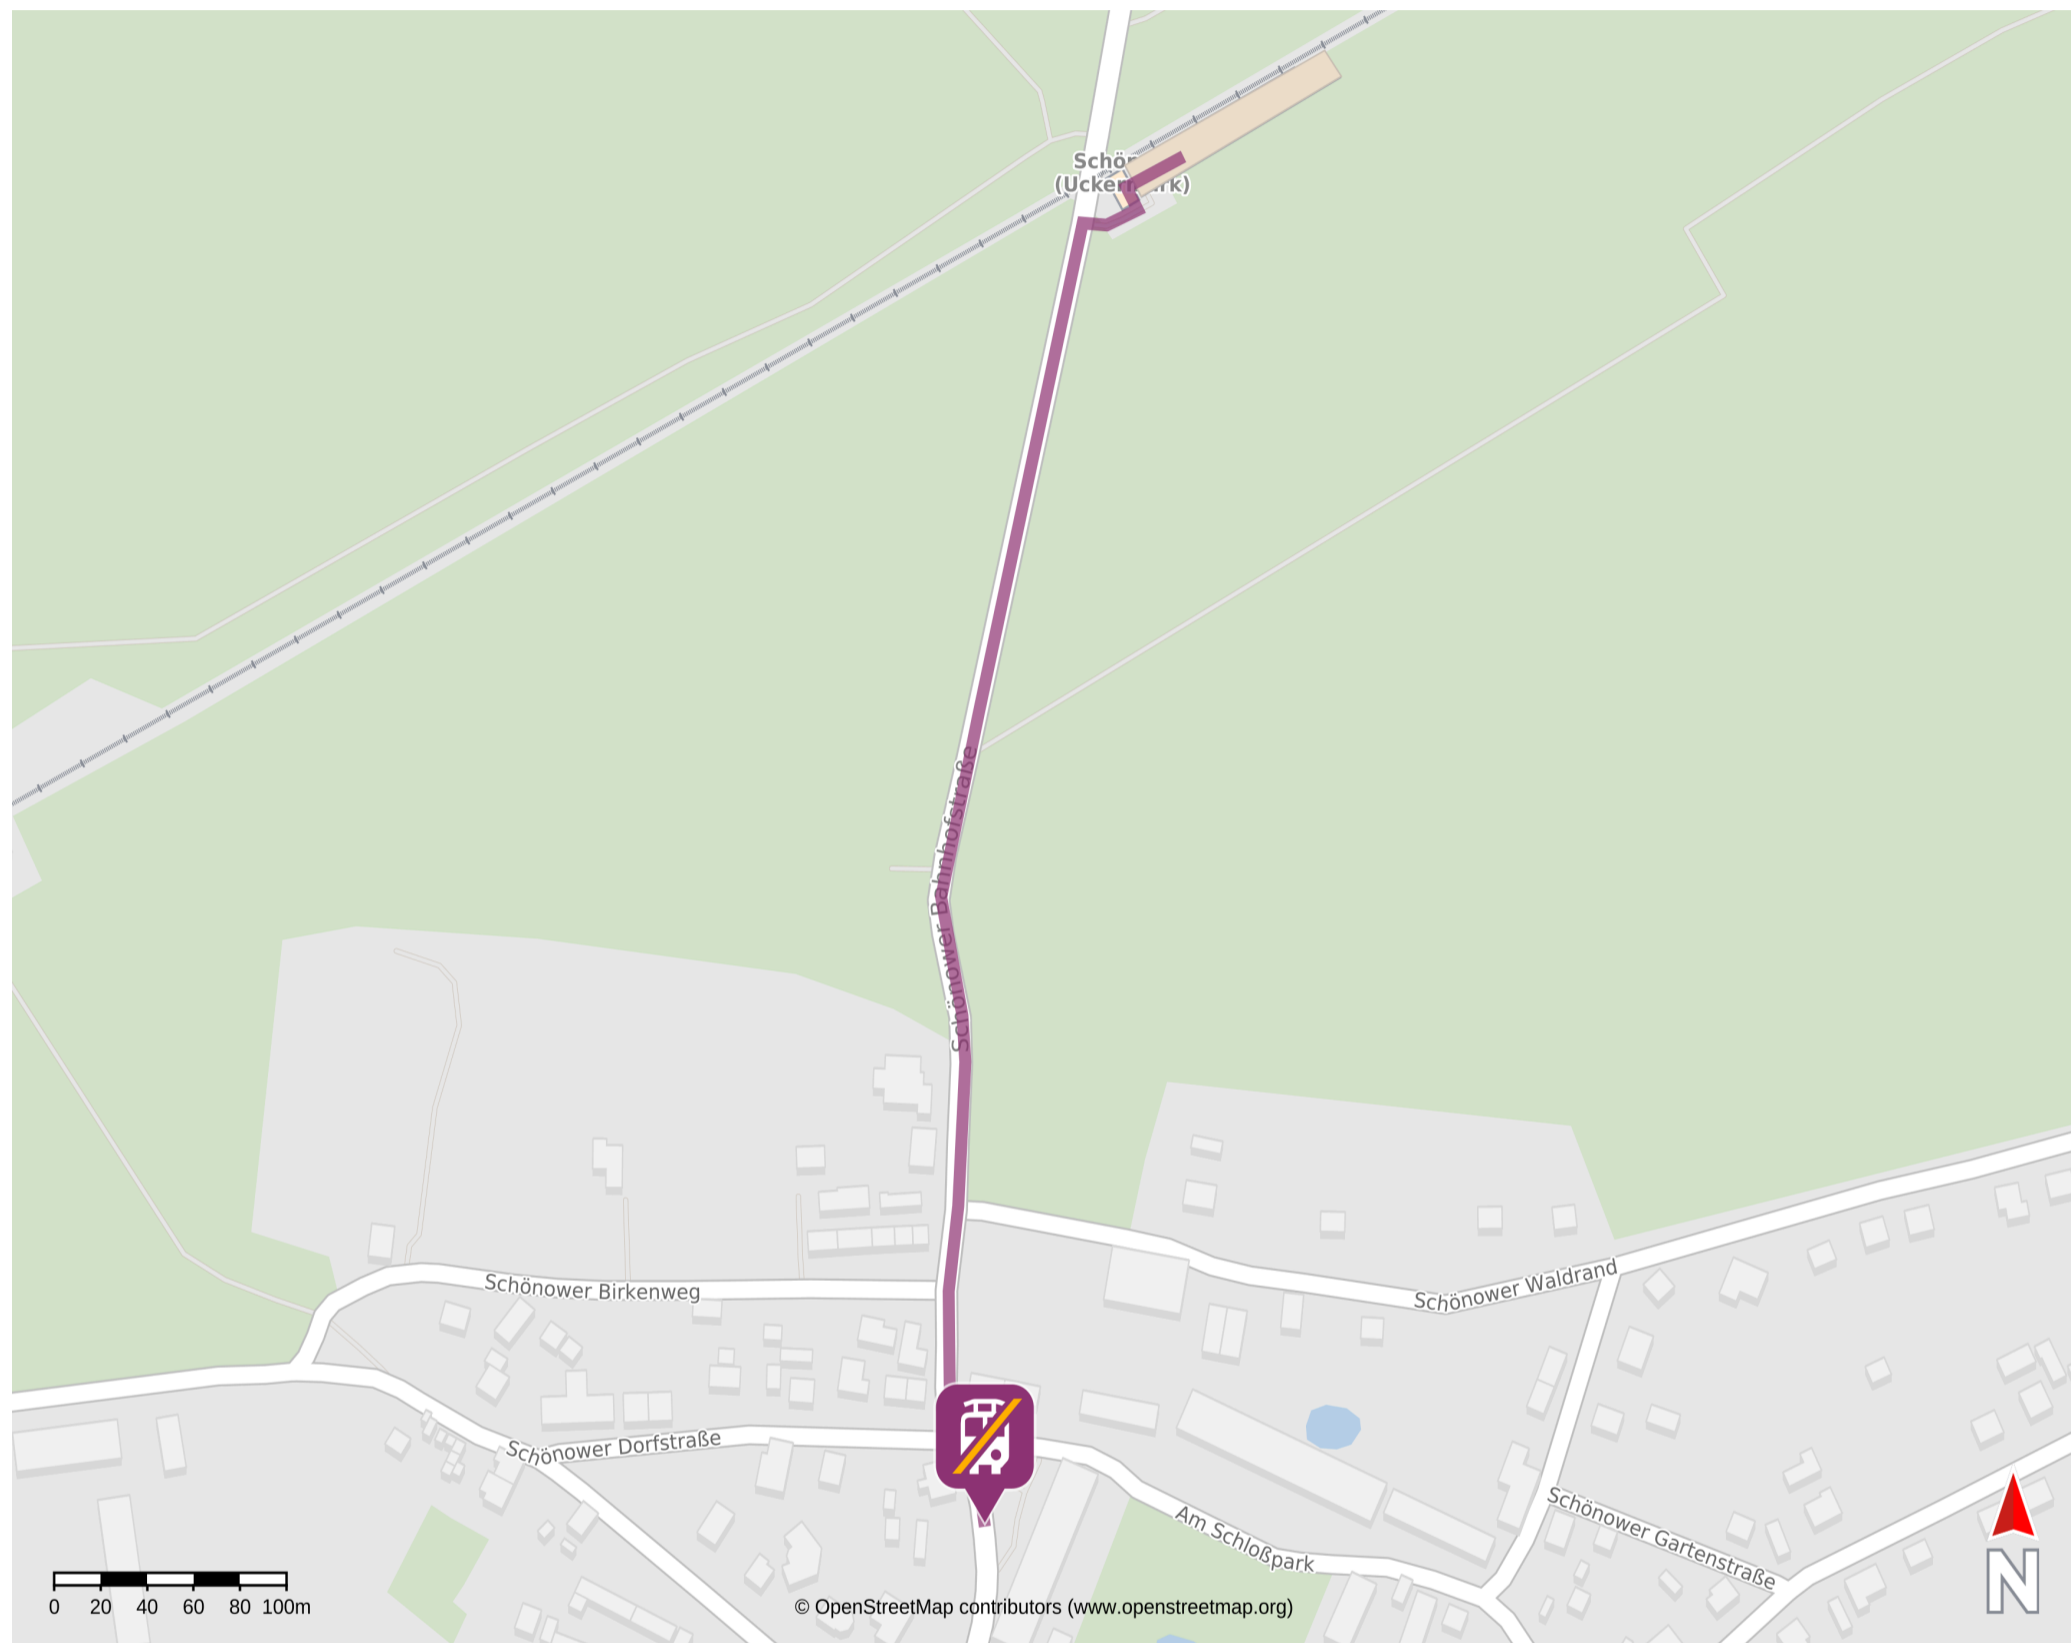

Umgebungsplan

Schönnow (Uckermark)

27.02.2025, 08:30

Ersatzhaltestelle

Wegbeschreibung Schienenersatzverkehr*

Verlassen Sie den Bahnsteig und begeben Sie sich auf die Schönower Bahnhofstraße. Biegen Sie links ab und folgen Sie der Straße etwa 500 Meter. Die Ersatzhaltestelle befindet sich an der Bushaltestelle Schönnow (UM), Mitte.

*Fahrradmitnahme im Schienenersatzverkehr nur begrenzt, teilweise gar nicht möglich. Bitte informieren Sie sich bei dem von Ihnen genutzten Eisenbahnverkehrsunternehmen. Im QR Code sind die Koordinaten der Ersatzhaltestelle hinterlegt.