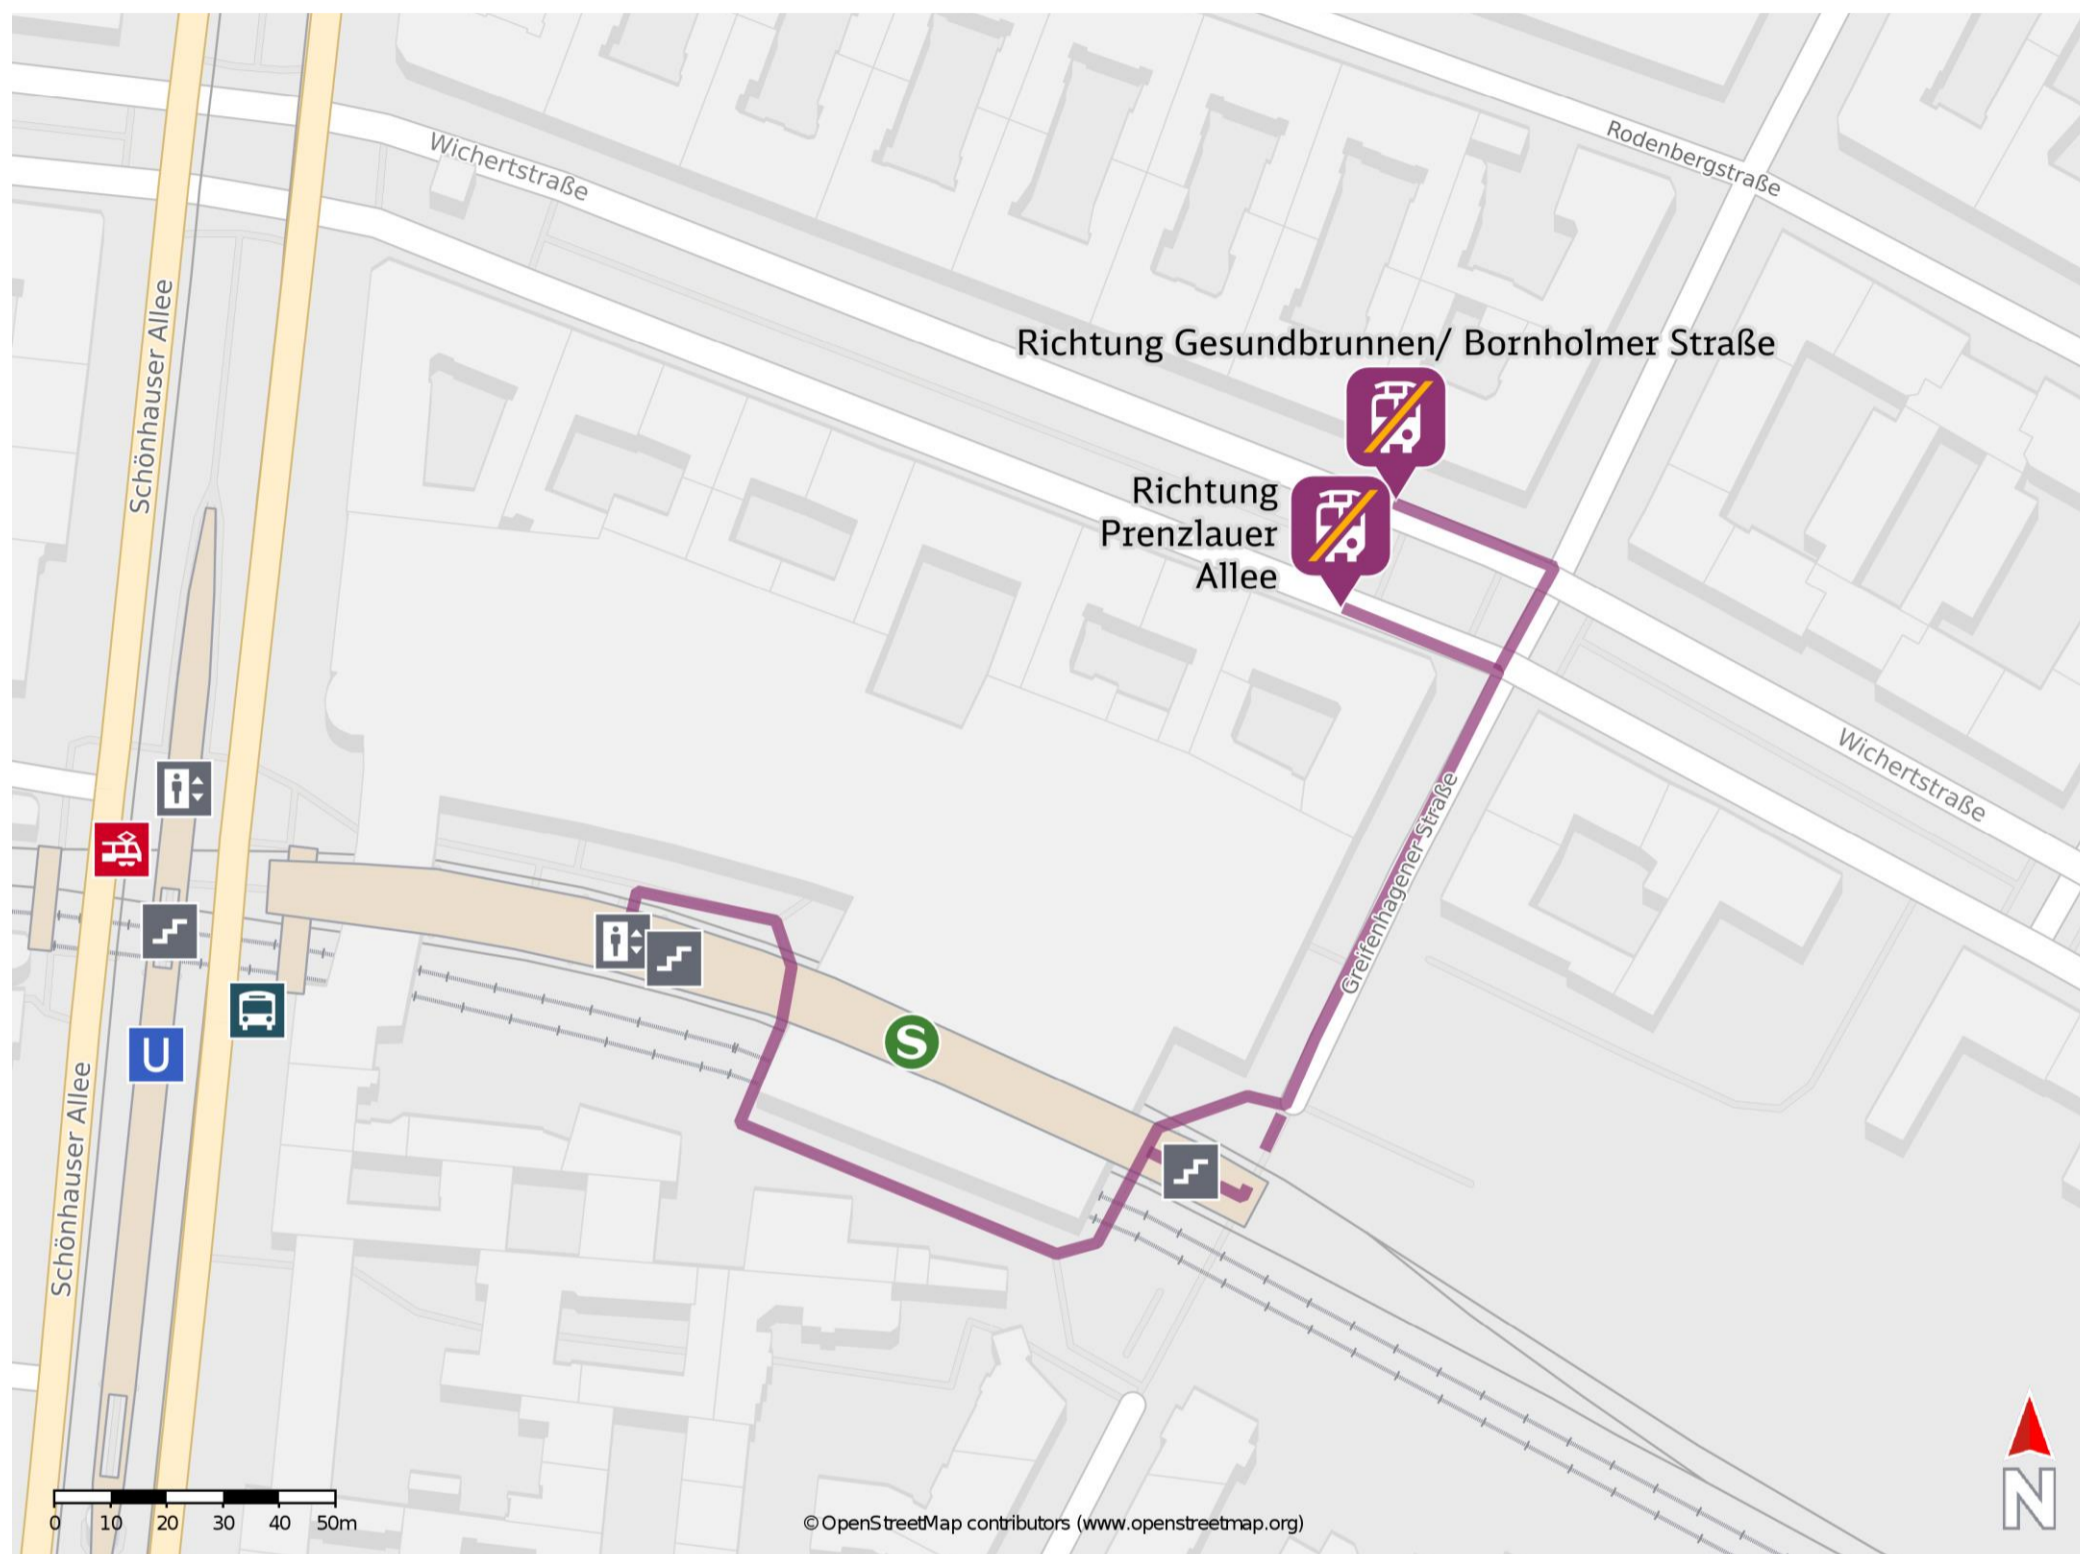

Schönhauser Allee

Wegbeschreibung Schienenersatzverkehr *

Verlassen Sie den Bahnsteig und begeben Sie sich an die Greifenhagener Straße. Biegen Sie nach links ab und folgen Sie dem Straßenverlauf bis zur Wichertstraße. Biegen Sie nach links ab und folgen Sie dem Straßenverlauf bis zur jeweiligen Ersatzhaltestelle. Bitte beachten Sie gegebenenfalls auch die zusätzlichen Informationen zu Baumaßnahmen am Bahnsteig.

Ersatzhaltestelle Richtung
Gesundbrunnen/
Bornholmer Straße

Ersatzhaltestelle Richtung
Prenzlauer Allee

* Fahrradmitnahme im Schienenersatzverkehr nur begrenzt möglich.
Im QR Code sind die Koordinaten der Ersatzhaltestelle hinterlegt.