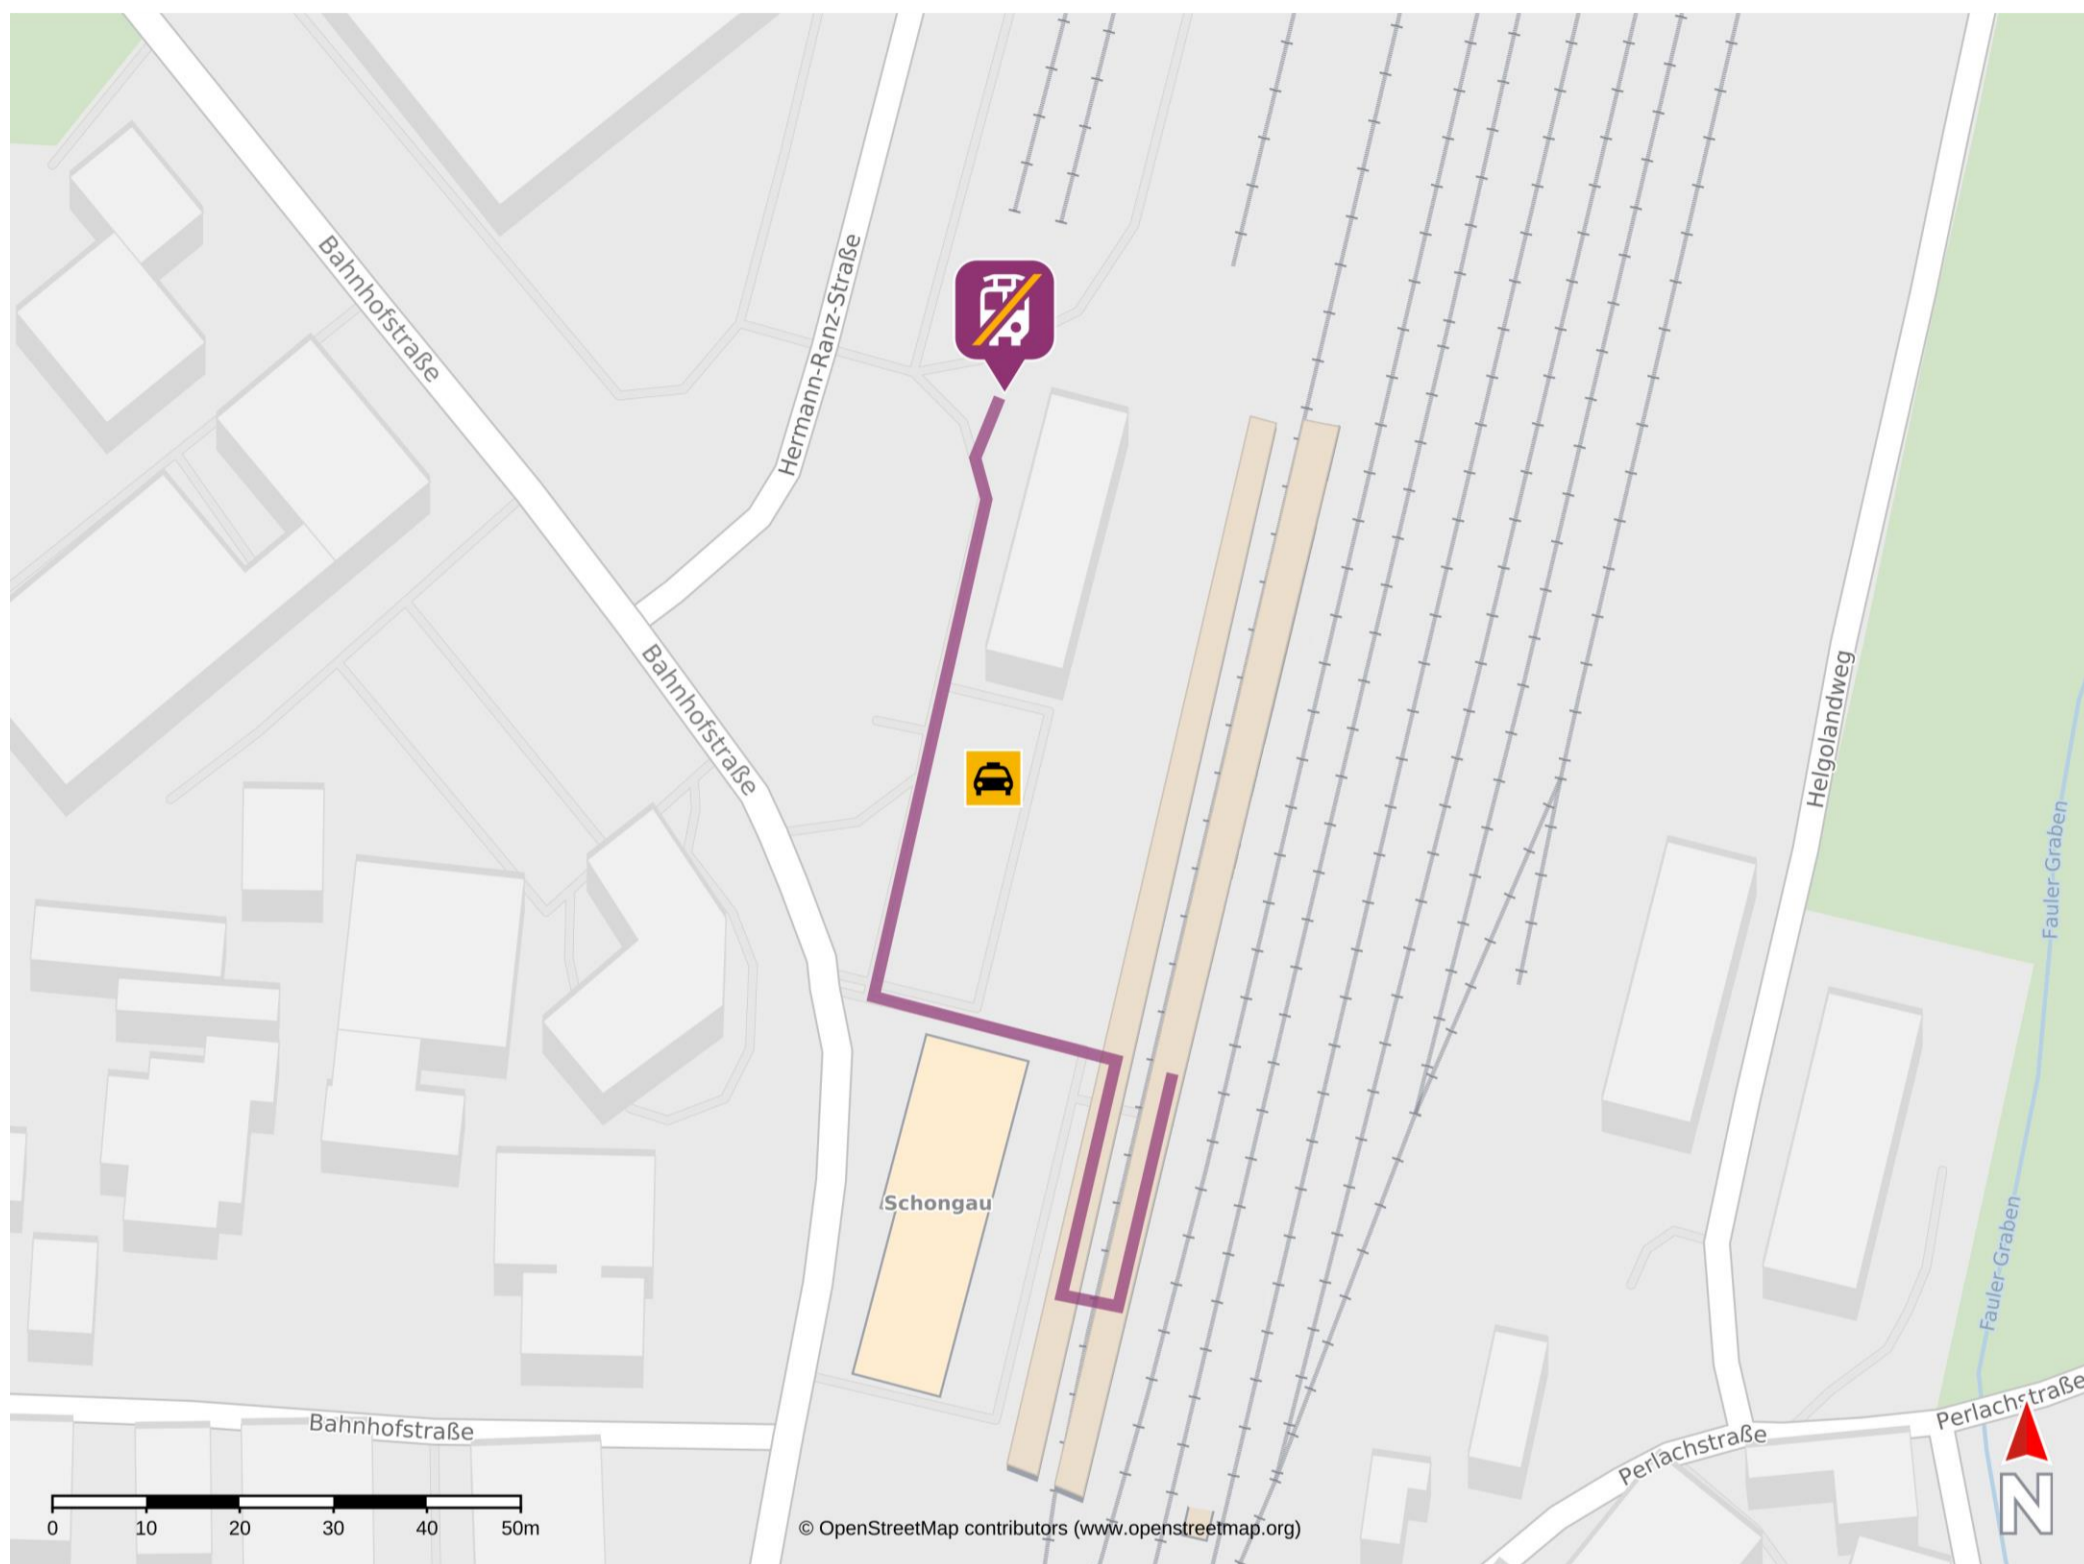

Umgebungsplan

Schongau

Wegbeschreibung Schienenersatzverkehr *

Verlassen Sie den Bahnsteig und begeben Sie sich rechts am Bahnhofsgebäude entlang an die Bahnhofstraße. Orientieren Sie sich rechts in Richtung Hermann-Ranz-Straße und begeben Sie sich an die Ersatzhaltestelle.

*Fahrradmitnahme im Schienenersatzverkehr nur begrenzt, teilweise gar nicht möglich. Bitte informieren Sie sich bei dem von Ihnen genutzten Eisenbahnverkehrsunternehmen. Im QR Code sind die Koordinaten der Ersatzhaltestelle hinterlegt.