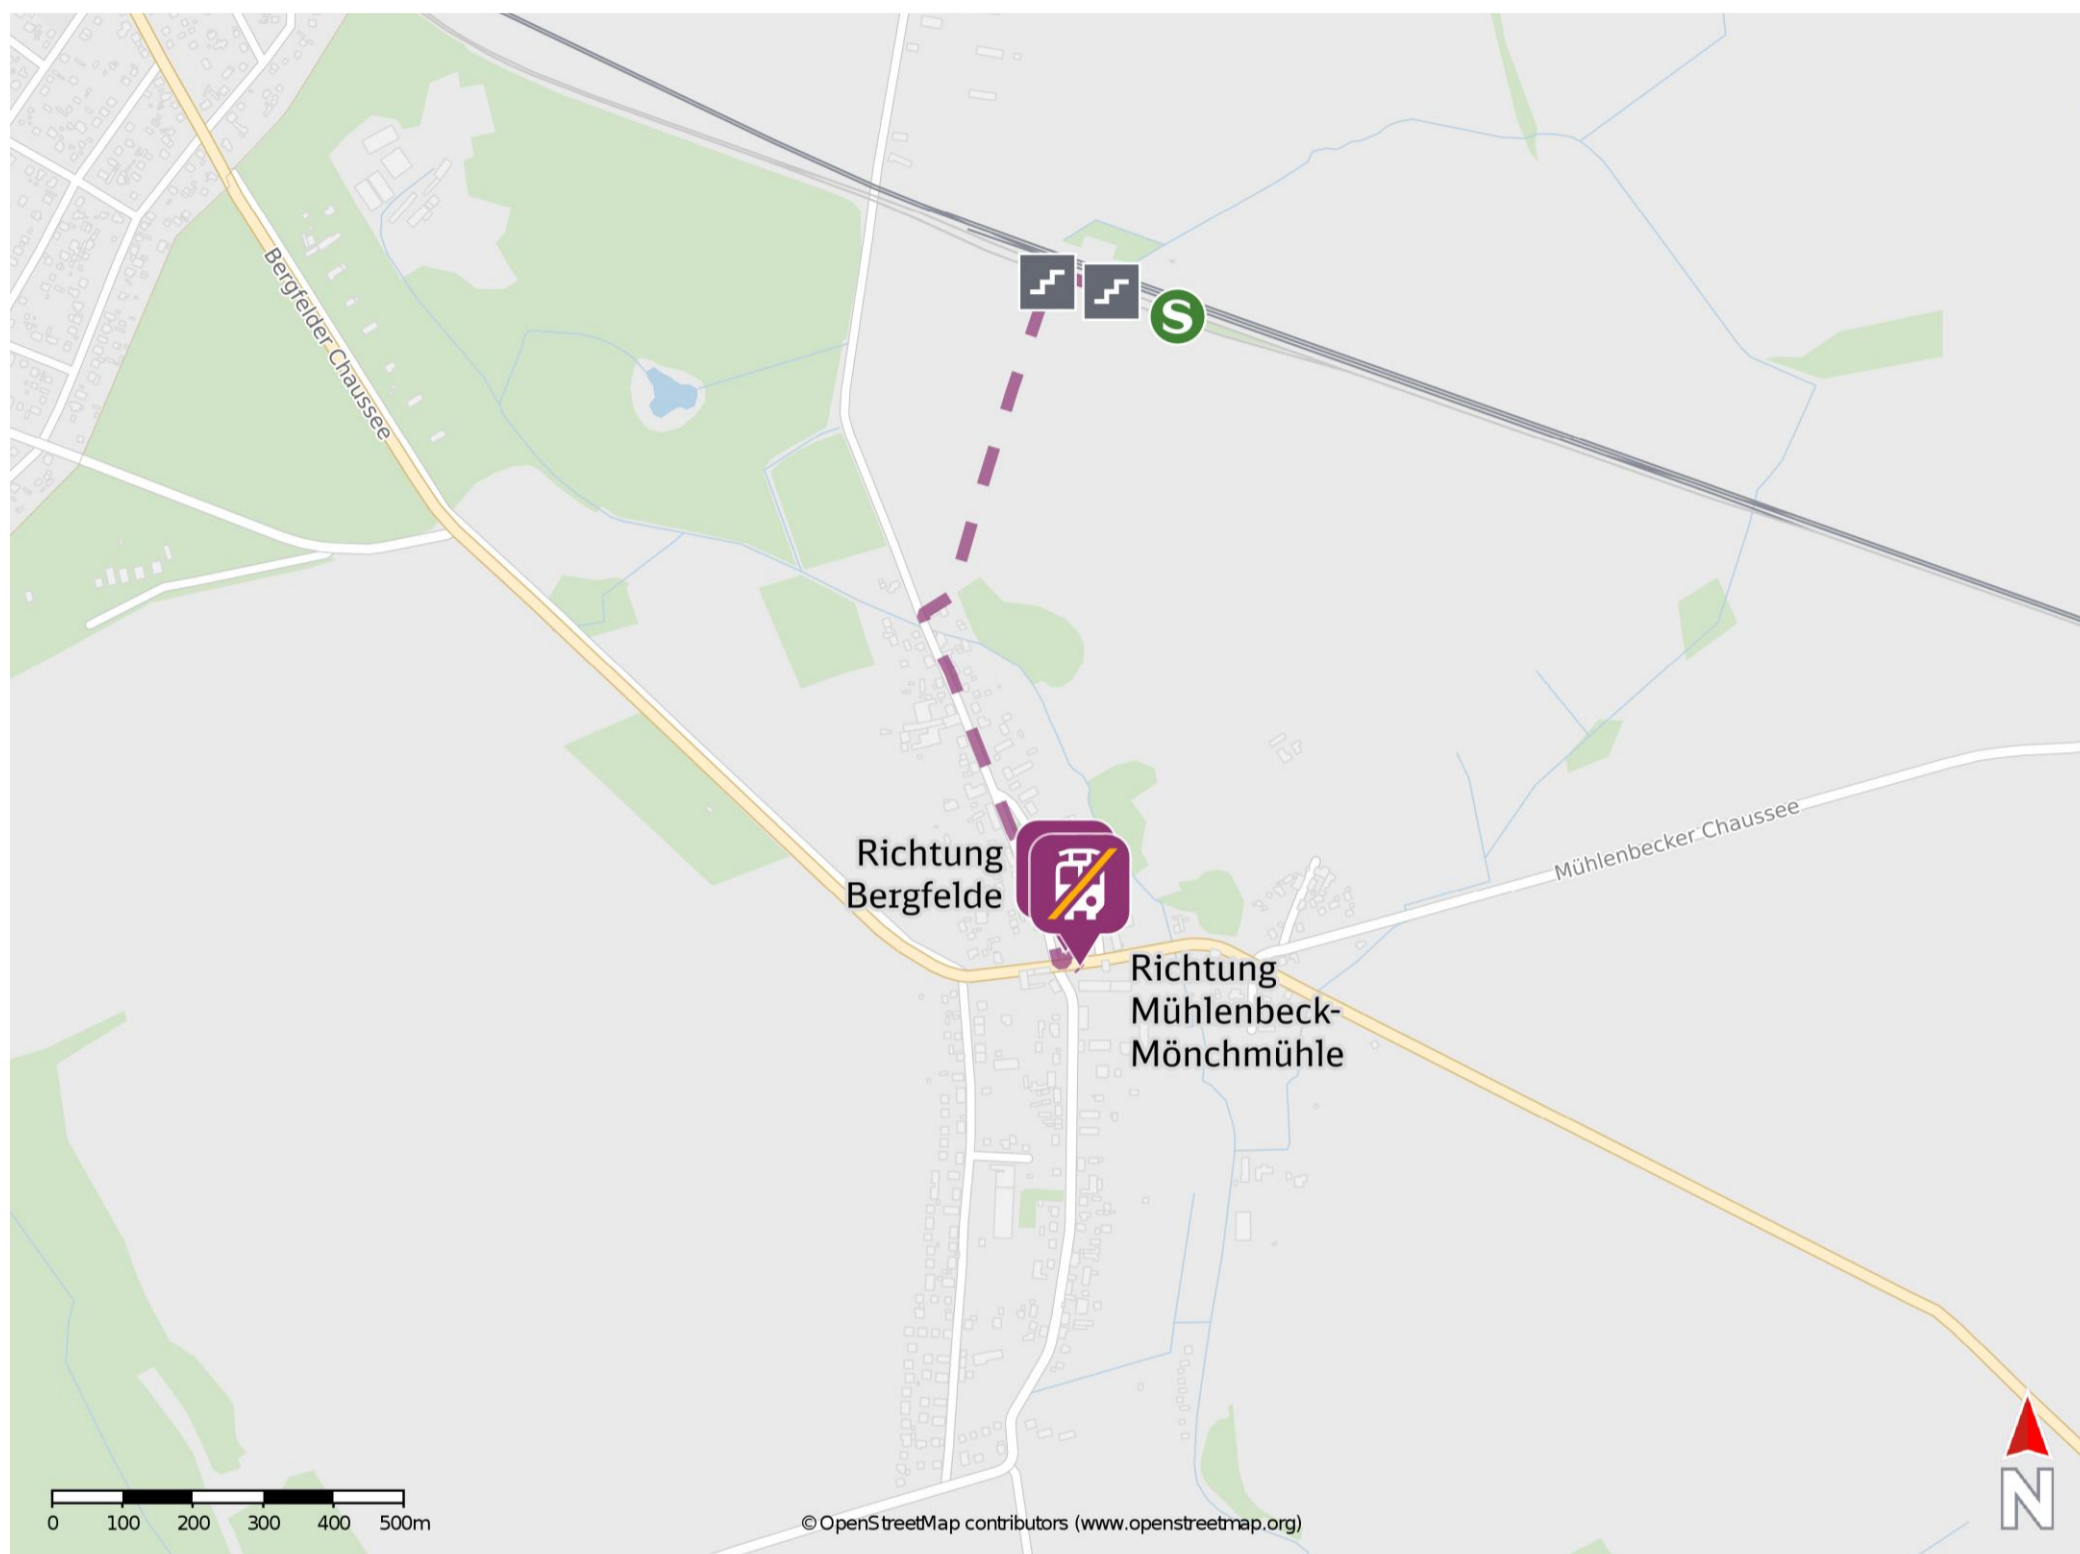

## Schönfließ

Ersatzhaltestelle Richtung Mühlenbeck-Mönchmühle

Ersatzhaltestelle Richtung Bergfelde

### Wegbeschreibung Schienenersatzverkehr \*

Verlassen Sie den Bahnsteig über die Treppe in Richtung Summter Weg/ Mühlenweg. Folgen Sie dem Weg entlang der S-Bahn bis zur Dorfstraße und biegen Sie nach links ab. Folgen Sie der Straße bis zur Kreuzung Dorfstraße/ B96a, Orientieren Sie sich nach links und begeben Sie sich an die jeweilige Ersatzhaltestelle. Die Ersatzhaltestelle befindet sich in unmittelbarer Nähe zur Kreuzung.

Bitte beachten Sie gegebenenfalls auch die zusätzlichen Informationen zu Baumaßnahmen am Bahnsteig.

\* Fahrradmitnahme im Schienenersatzverkehr nur begrenzt möglich.  
Im QR Code sind die Koordinaten der Ersatzhaltestelle hinterlegt.