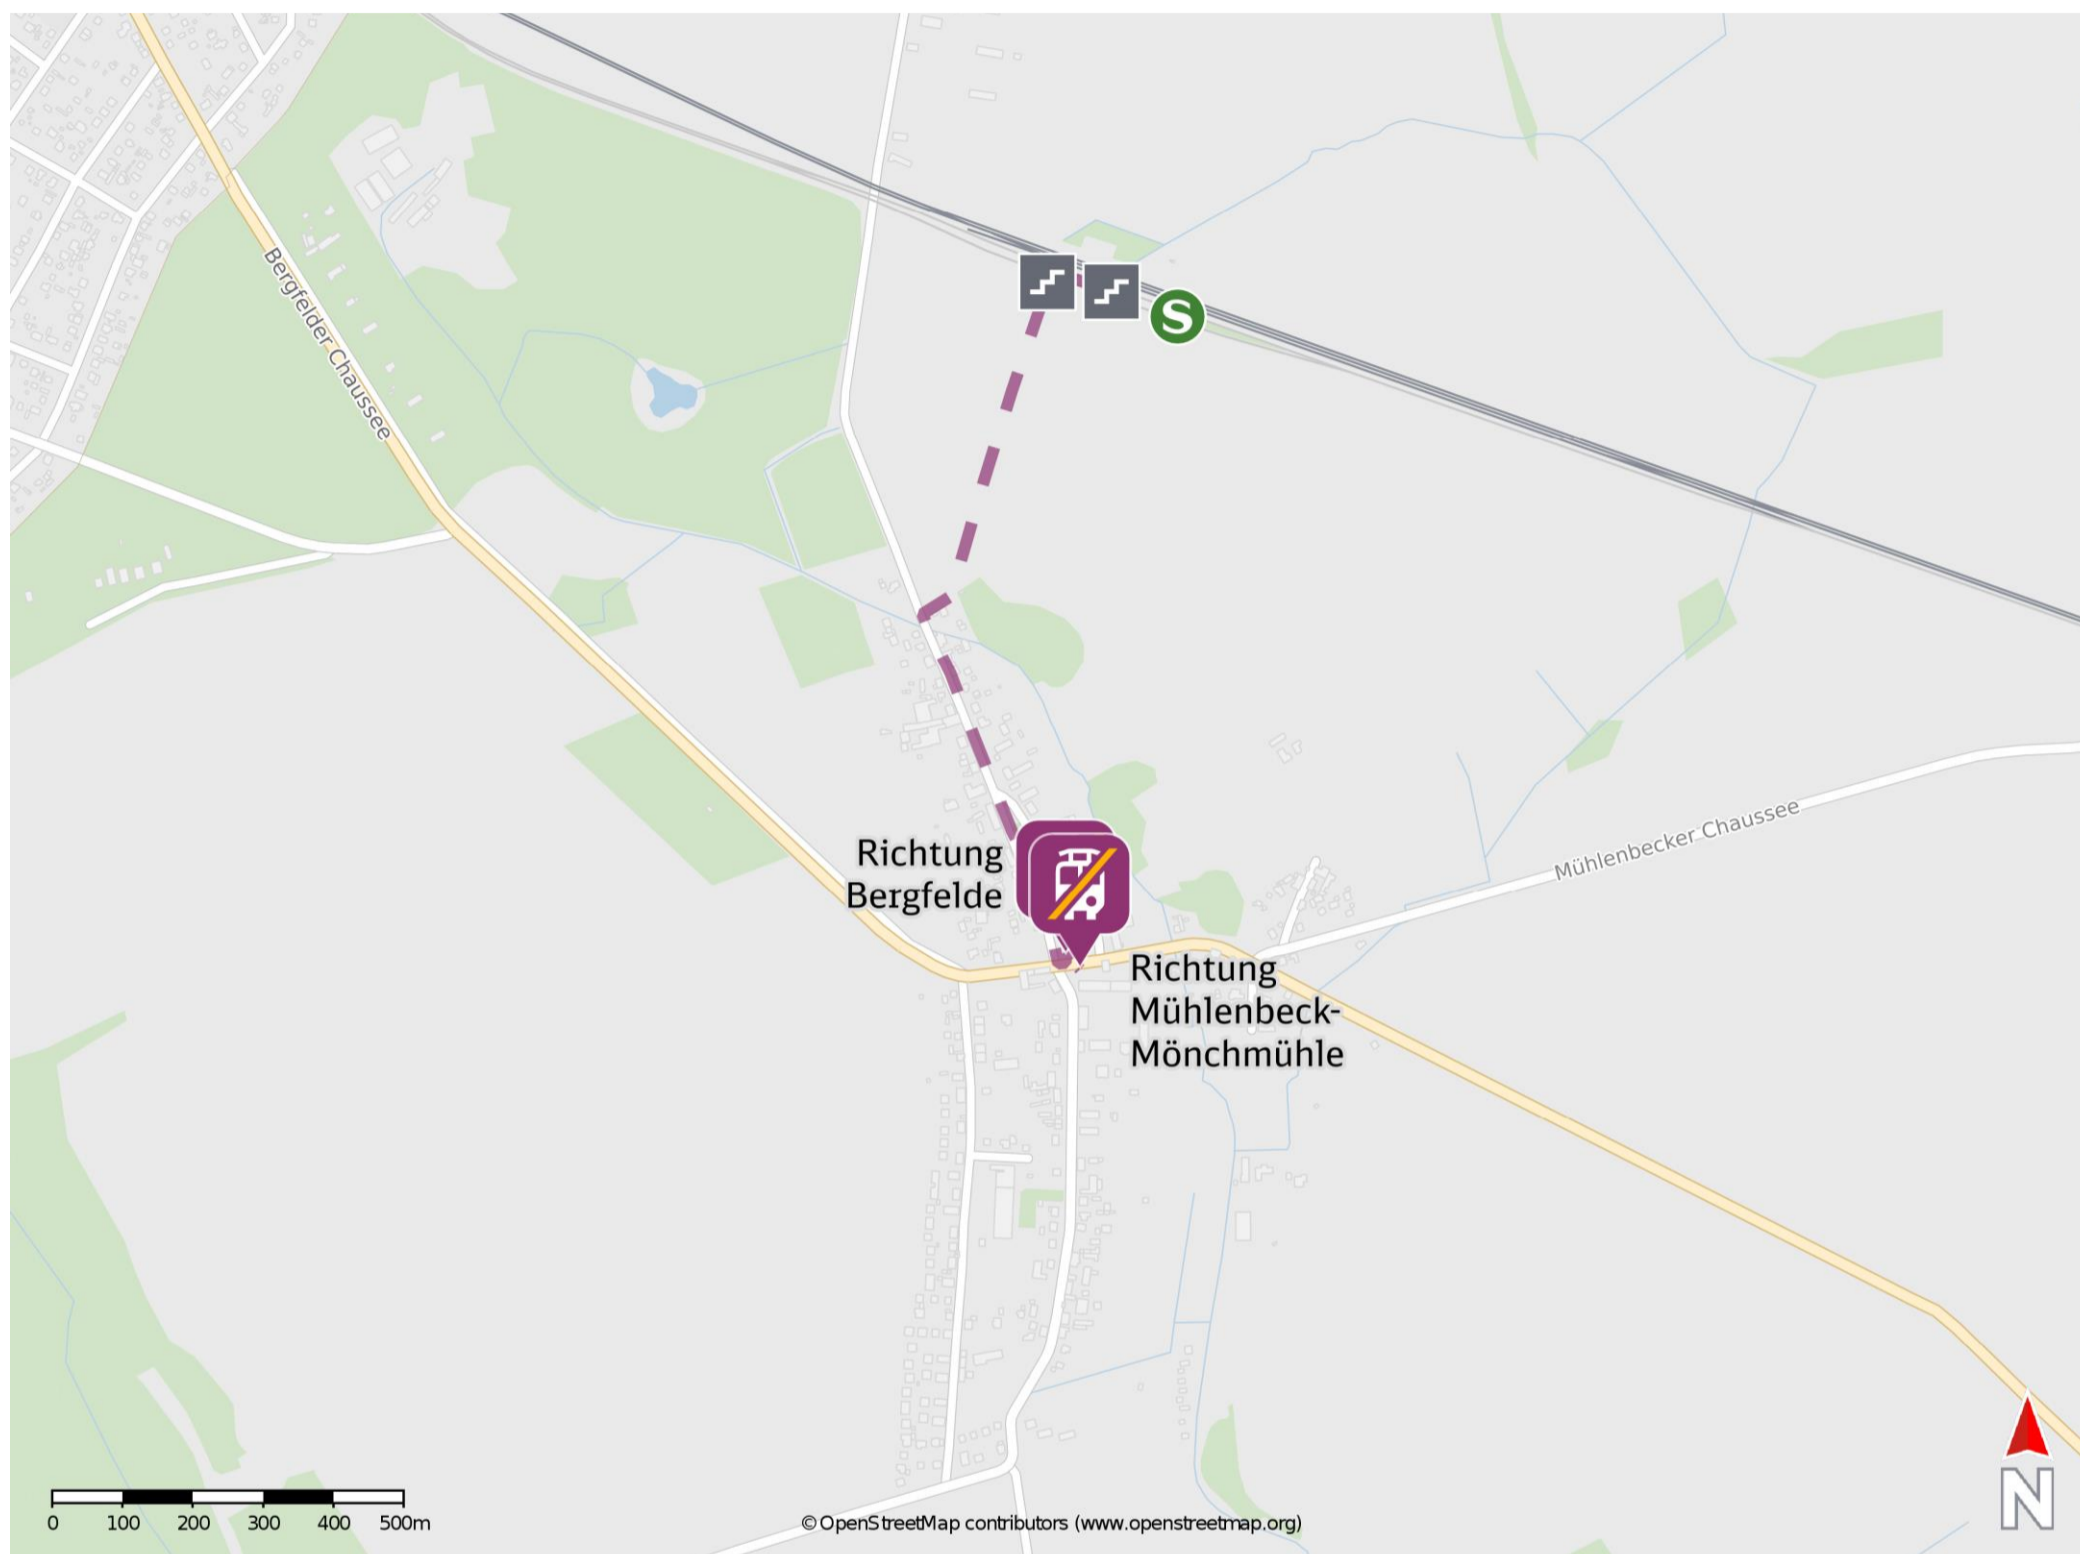

Schönfließ

Ersatzhaltestelle Richtung Mühlenbeck-Mönchmühle

Ersatzhaltestelle Richtung Bergfelde

Wegbeschreibung Schienenersatzverkehr *

Verlassen Sie den Bahnsteig über die Treppe in Richtung Summter Weg/ Mühlenweg. Folgen Sie dem Weg entlang der S-Bahn bis zur Dorfstraße und biegen Sie nach links ab. Folgen Sie der Straße bis zur Kreuzung Dorfstraße/ B96a, Orientieren Sie sich nach links und begeben Sie sich an die jeweilige Ersatzhaltestelle. Die Ersatzhaltestelle befindet sich in unmittelbarer Nähe zur Kreuzung.

Bitte beachten Sie gegebenenfalls auch die zusätzlichen Informationen zu Baumaßnahmen am Bahnsteig.

* Fahrradmitnahme im Schienenersatzverkehr nur begrenzt möglich. Im QR Code sind die Koordinaten der Ersatzhaltestelle hinterlegt.

— barrierefrei
- nicht barrierefrei