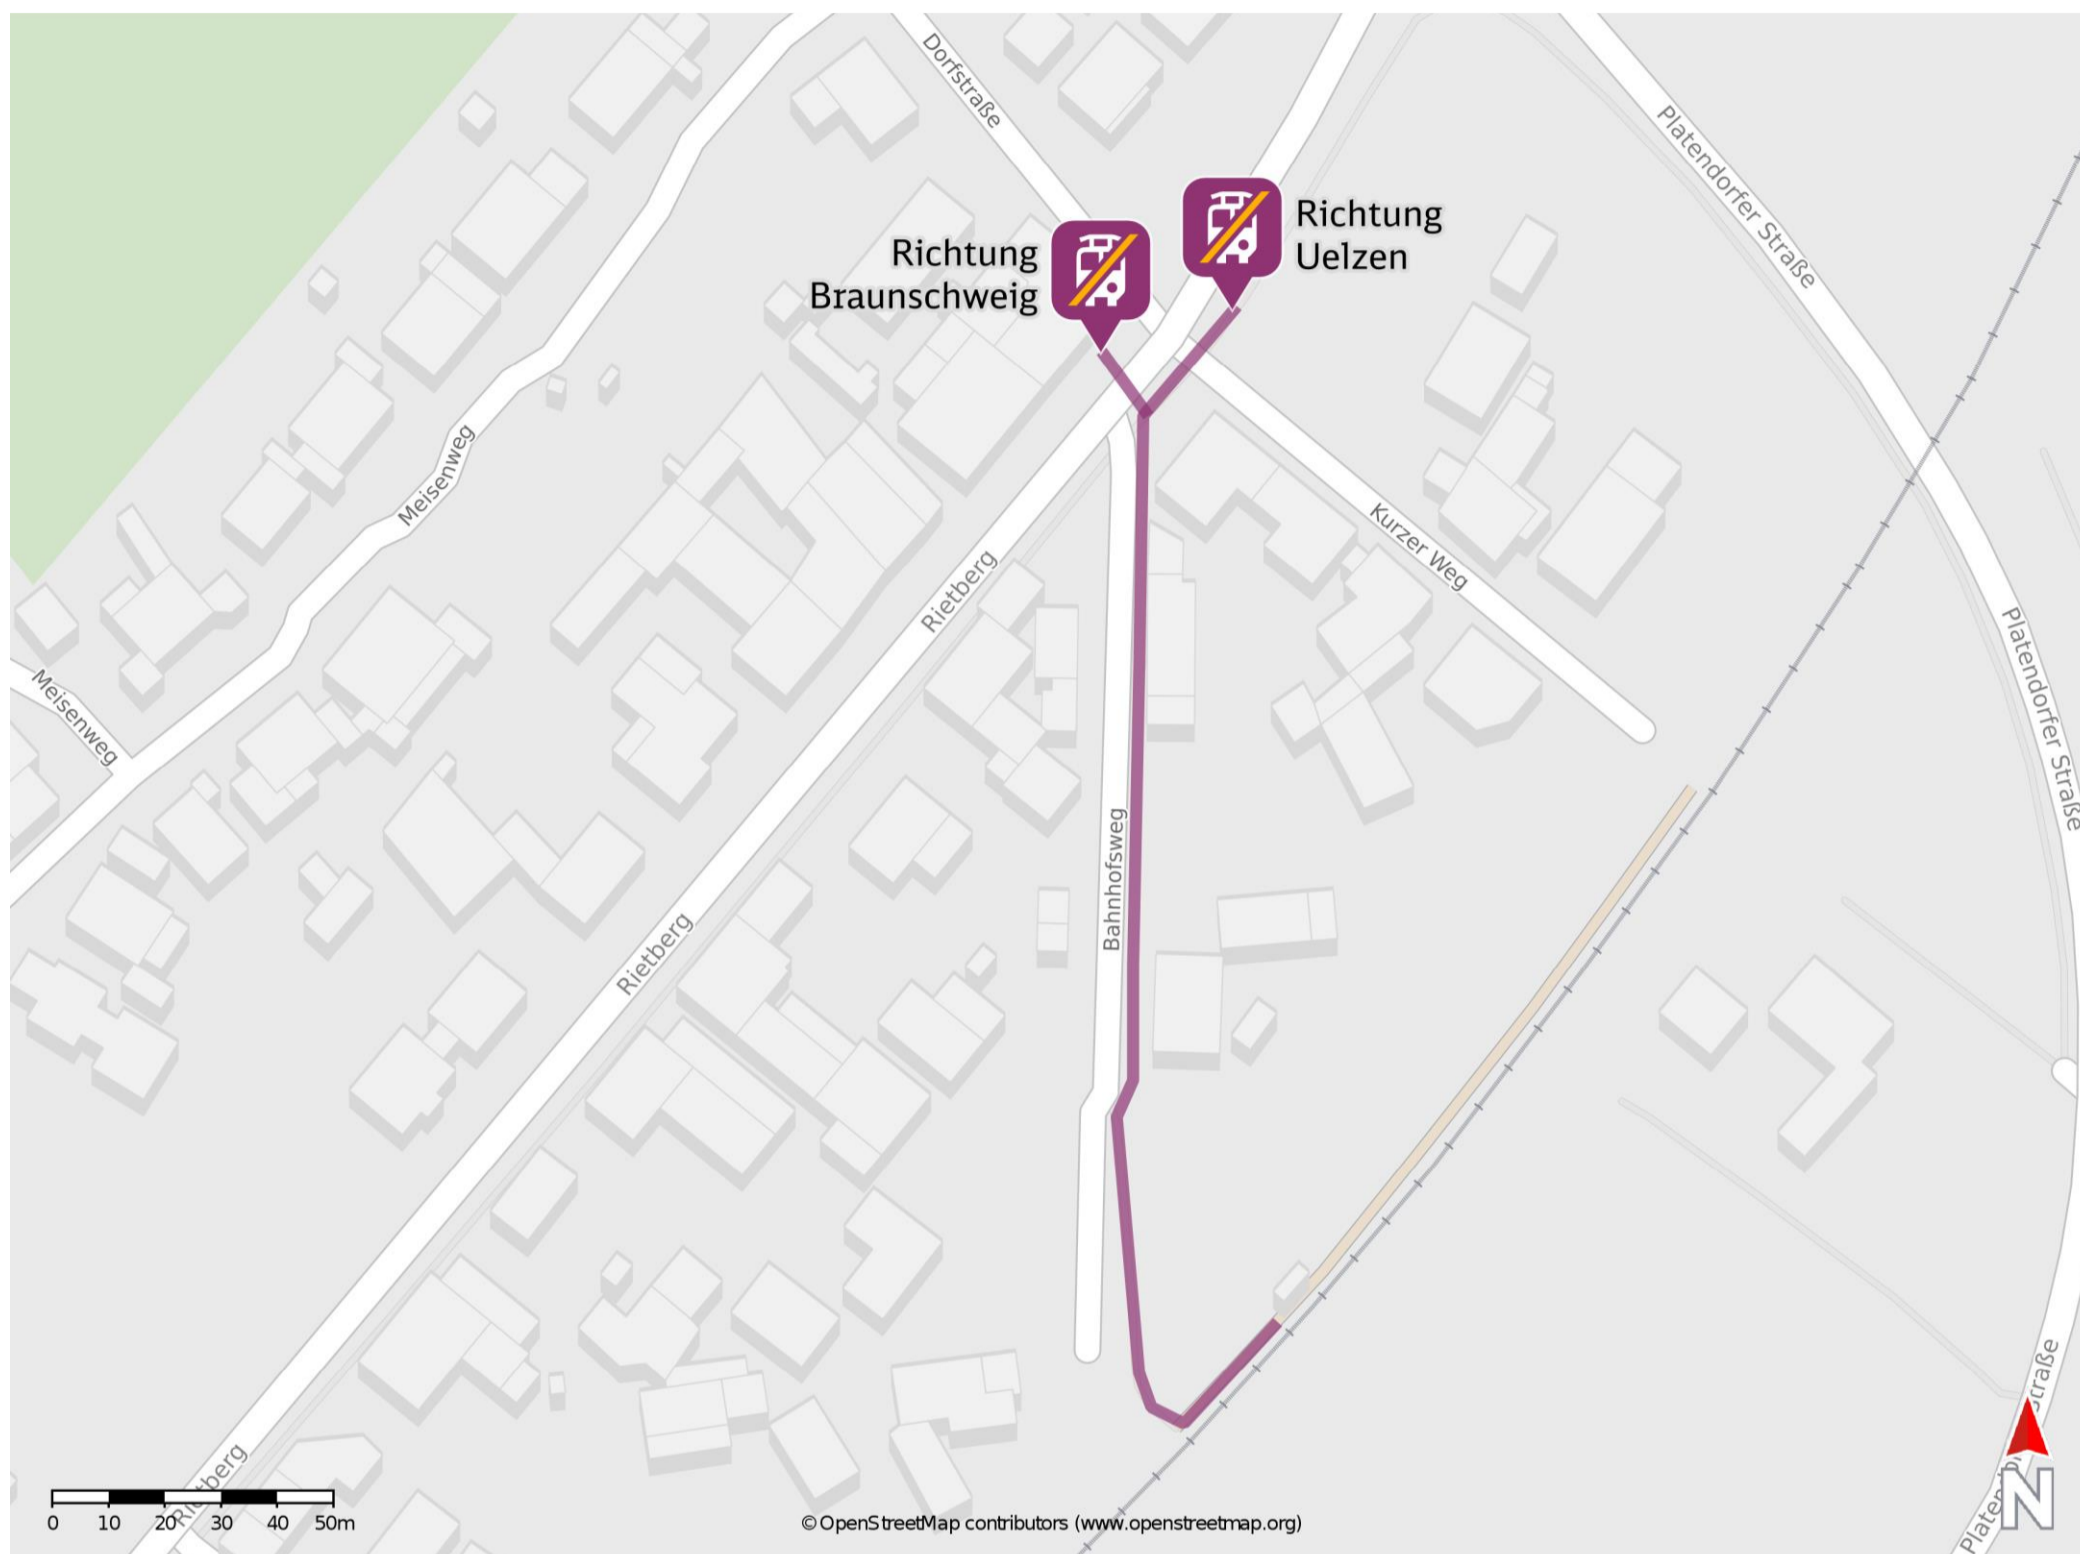

### Wegbeschreibung Schienenersatzverkehr \*

Verlassen Sie den Bahnsteig und begeben Sie sich an den Bahnhofsweg. Biegen Sie nach rechts ab und folgen Sie dem Straßenverlauf bis zur Ersatzhaltestelle in Richtung Braunschweig. Die Ersatzhaltestelle in Richtung Uelzen befindet sich unmittelbar hinter der Kreuzung.

Ersatzhaltestelle Richtung Uelzen

Ersatzhaltestelle Richtung Braunschweig

\* Fahrradmitnahme im Schienenersatzverkehr nur begrenzt möglich.  
Im QR Code sind die Koordinaten der Ersatzhaltestelle hinterlegt.