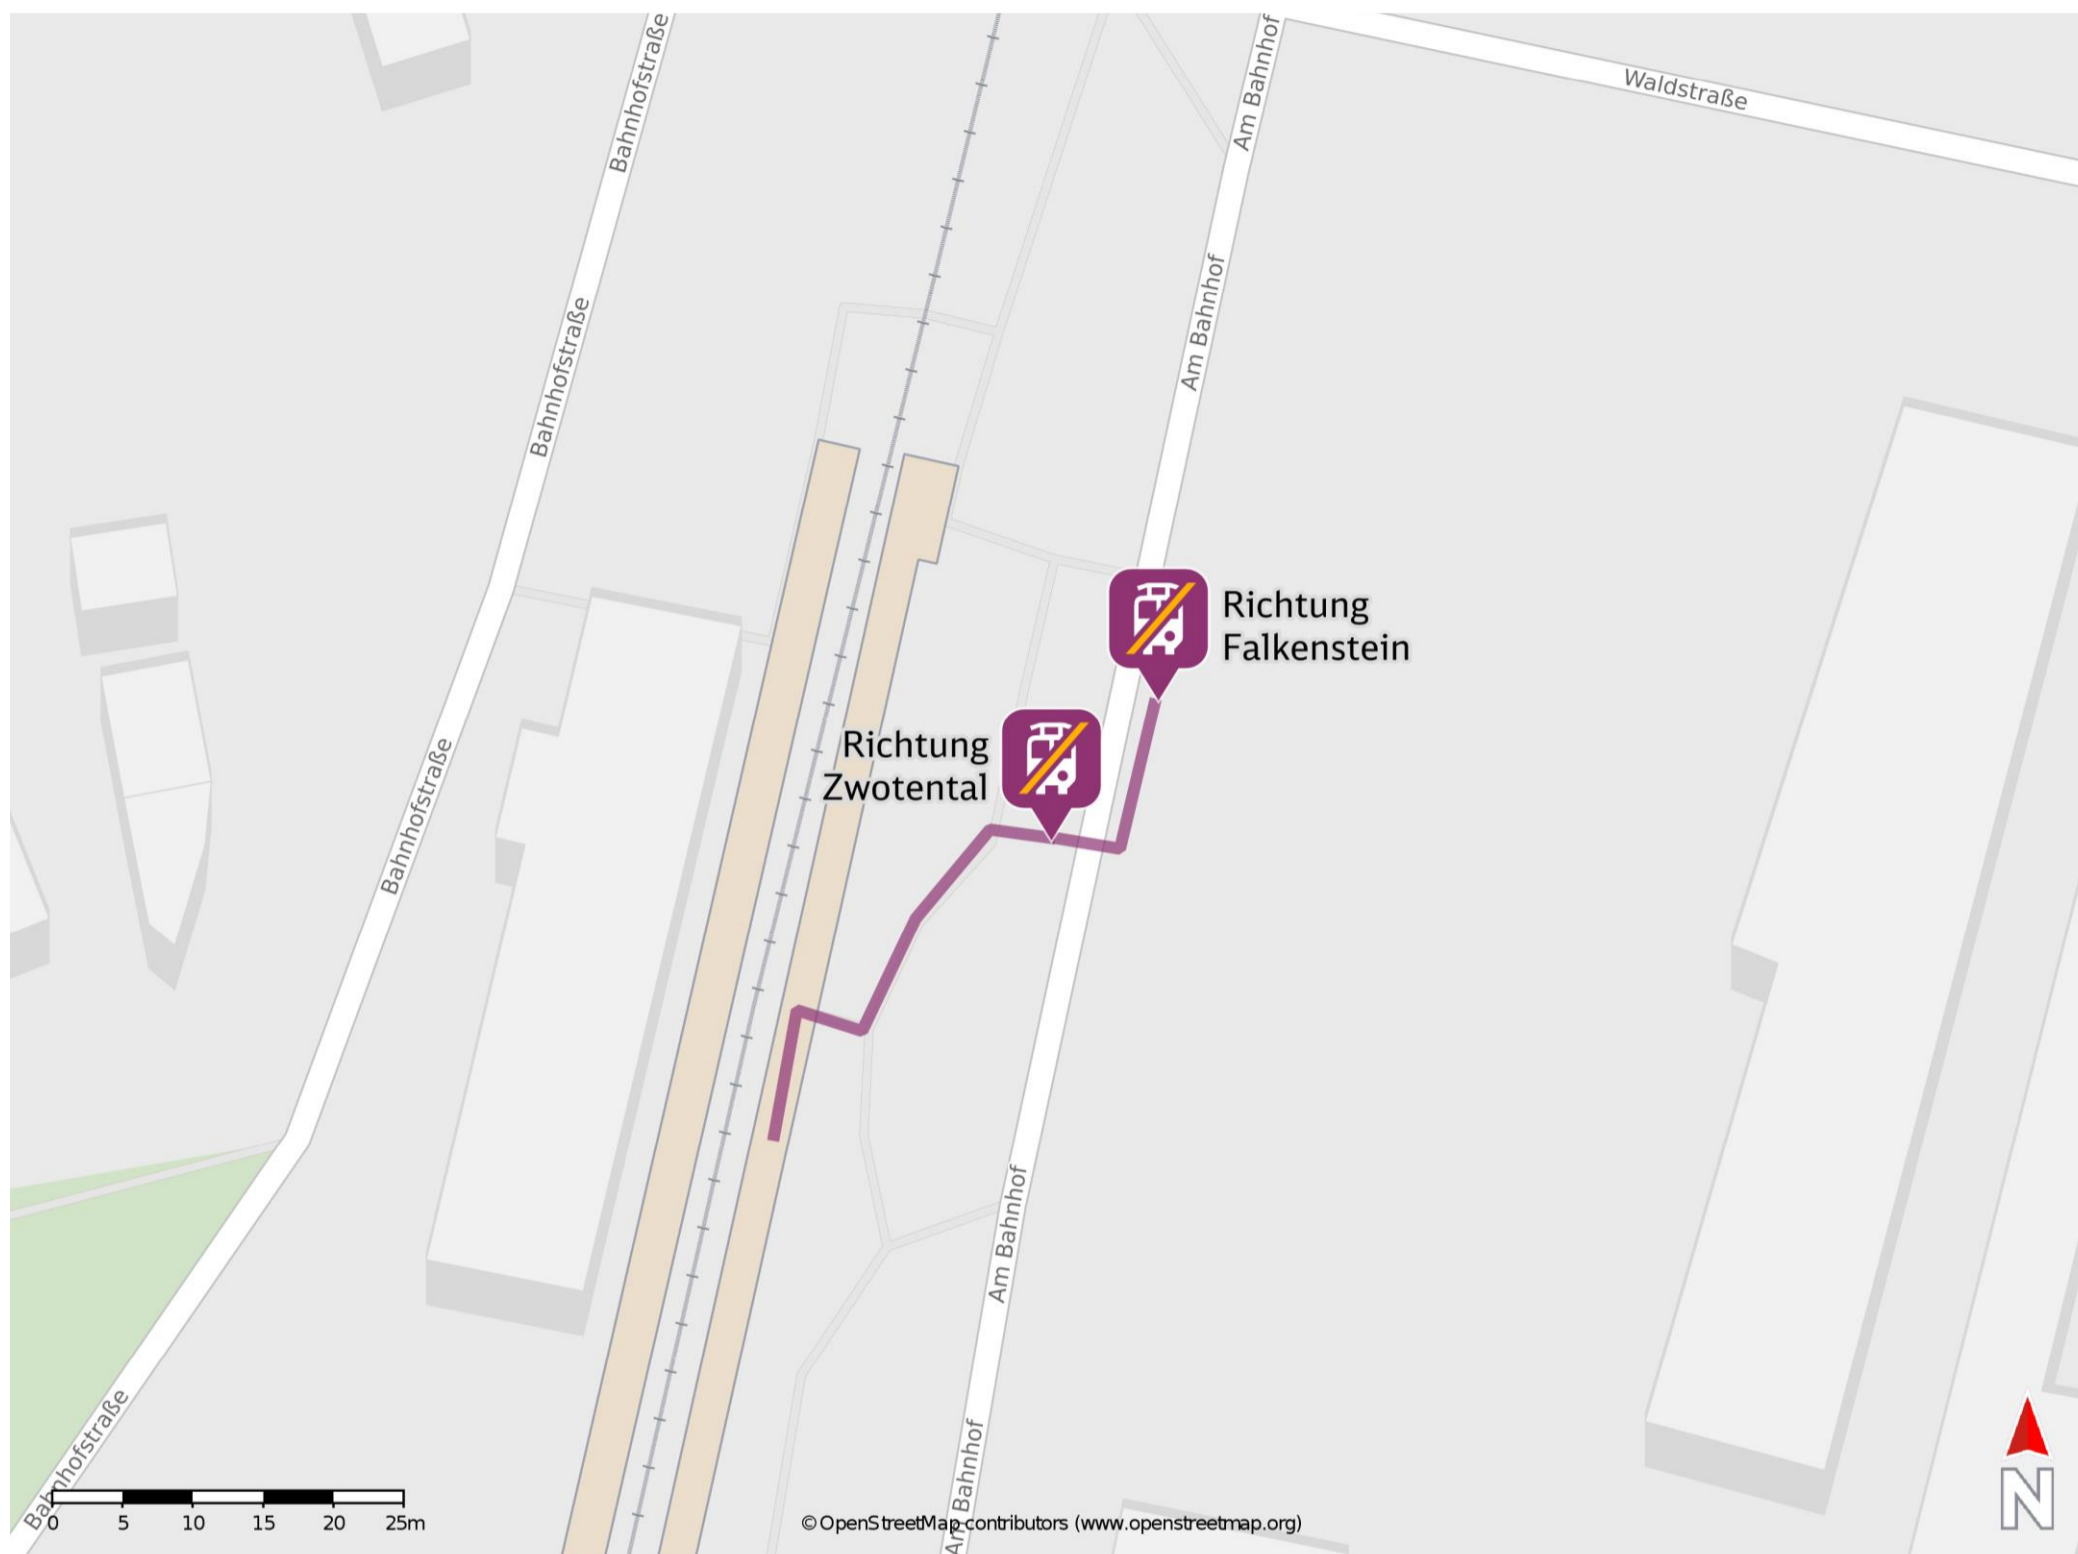

## Schöneck (Vogtl)

### Wegbeschreibung Schienenersatzverkehr \*

Verlassen Sie den Bahnsteig und begeben Sie sich an die Straße Am Bahnhof. Die jeweilige Ersatzhaltestelle befindet sich in unmittelbarer Nähe an der Haltestelle Bahnhof.

Ersatzhaltestelle Richtung  
Zwotental

Ersatzhaltestelle Richtung  
Falkenstein

\* Fahrradmitnahme im Schienenersatzverkehr nur begrenzt möglich.  
Im QR Code sind die Koordinaten der Ersatzhaltestelle hinterlegt.