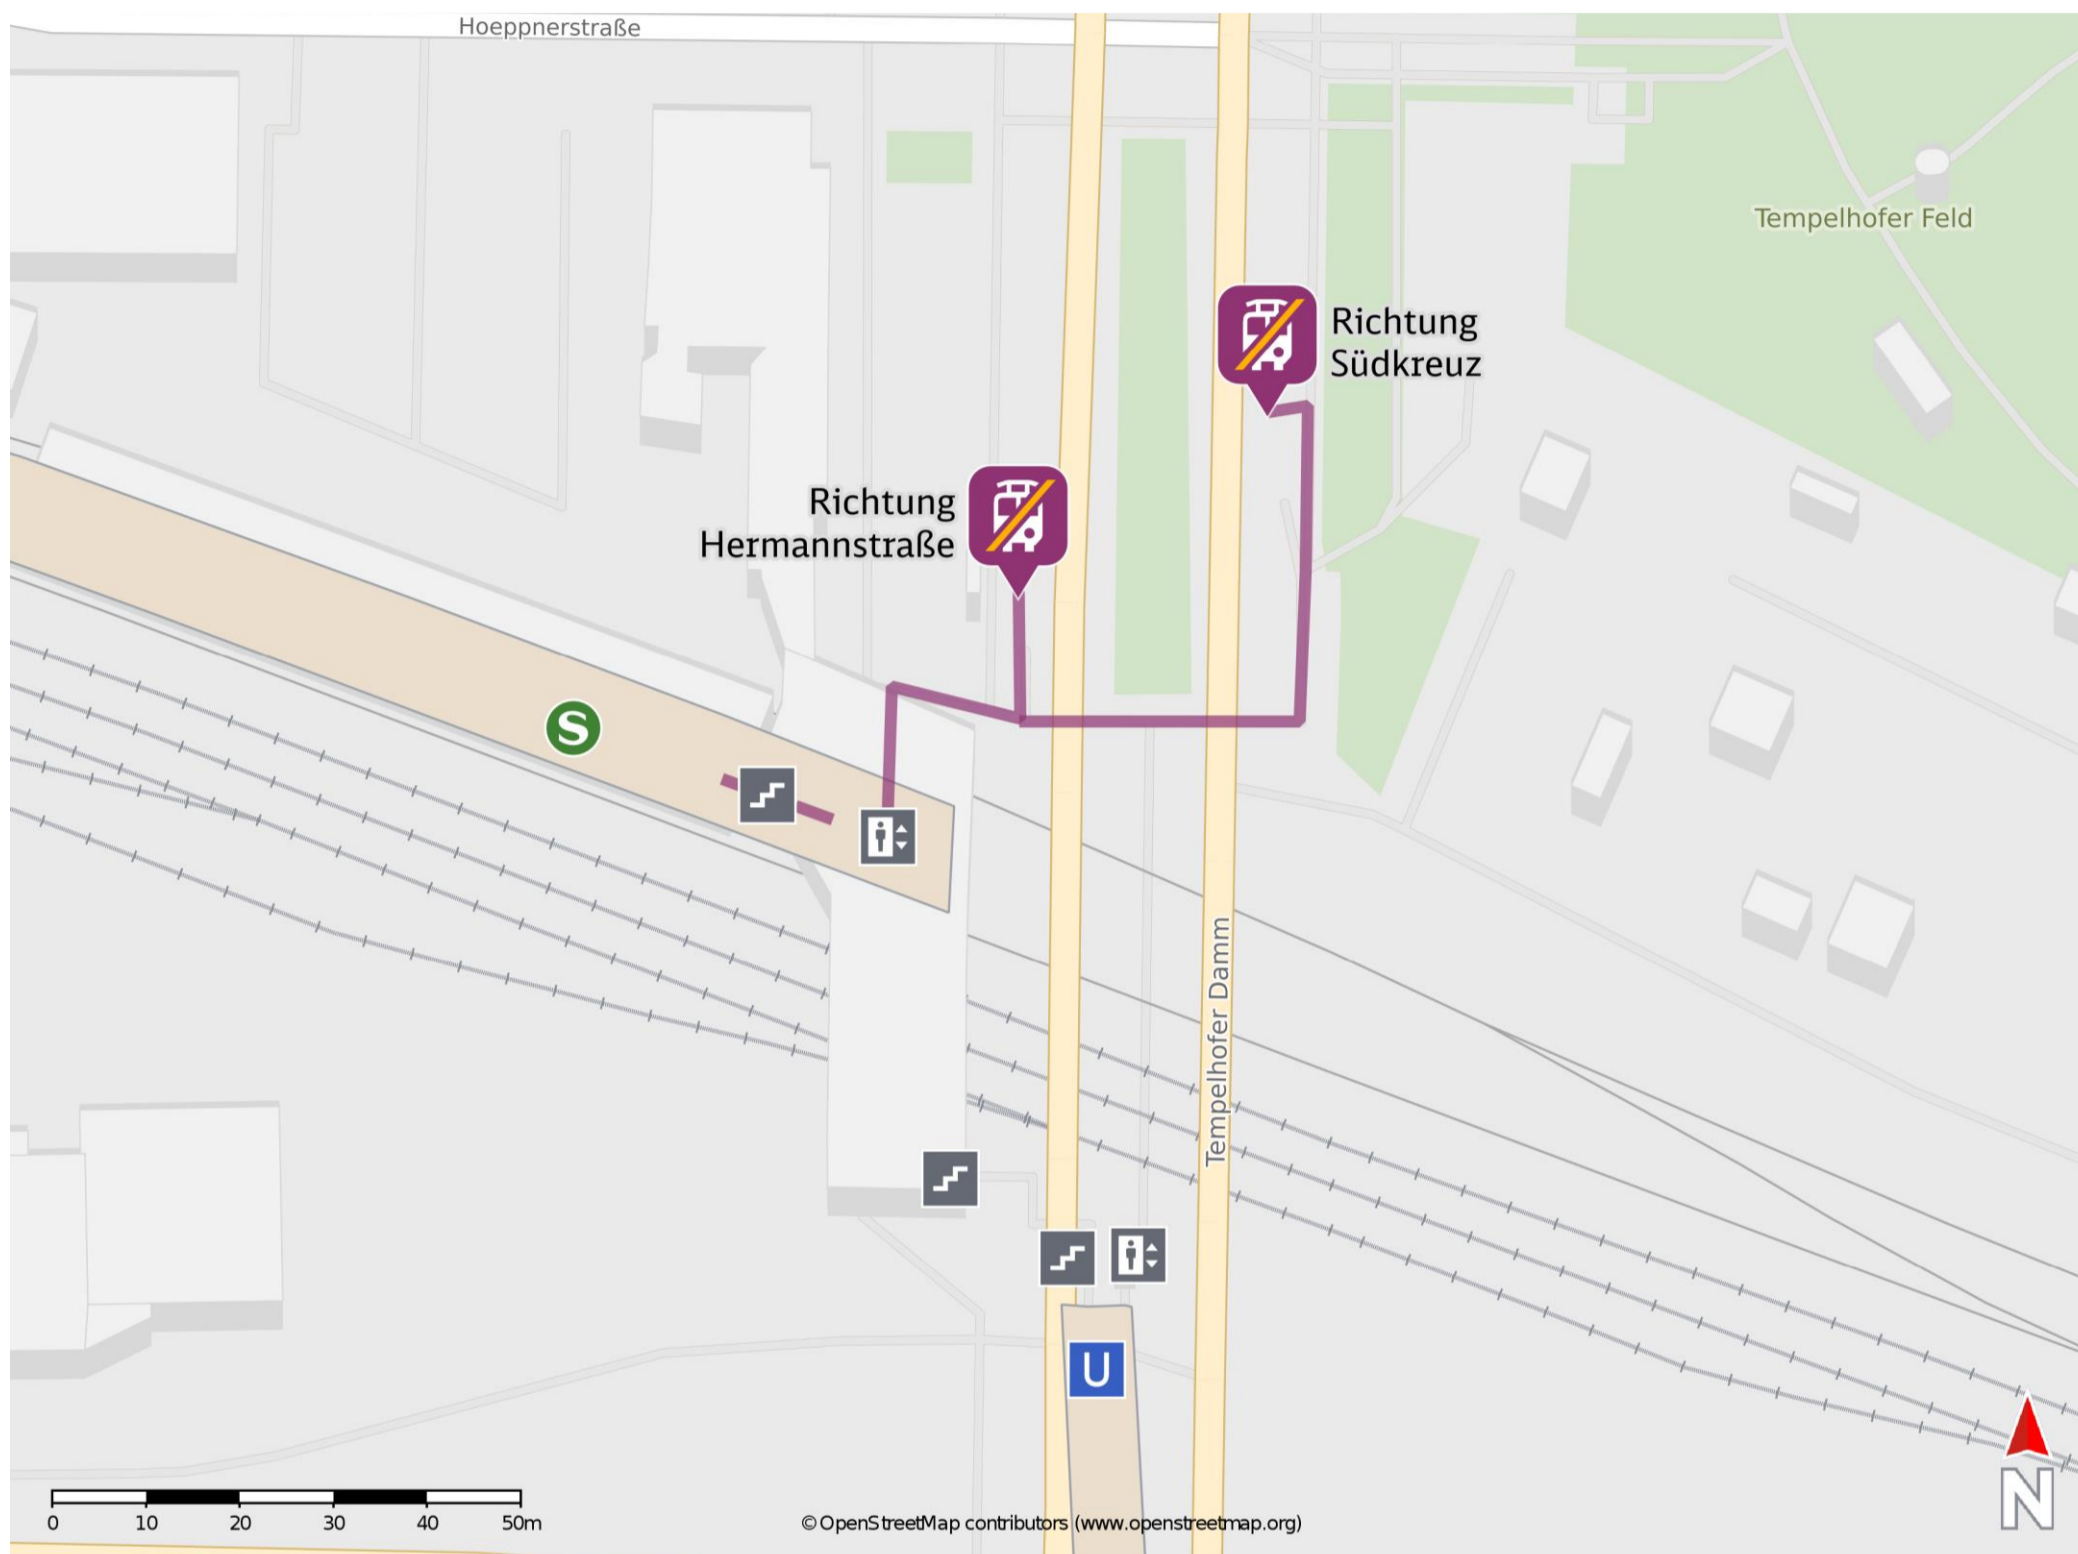

## Berlin-Tempelhof

### Wegbeschreibung Schienenersatzverkehr \*

Verlassen Sie den Bahnsteig und begeben Sie sich an die Straße Tempelhofer Damm. Biegen Sie nach links ab und folgen Sie dem Straßenverlauf bis zur jeweiligen Ersatzhaltestelle. Die Ersatzhaltestelle befindet sich an der Bushaltestelle S+U Tempelhof.

Bitte beachten Sie gegebenenfalls auch die zusätzlichen Informationen zu Baumaßnahmen am Bahnsteig.

Ersatzhaltestelle Richtung Hermannstraße

Ersatzhaltestelle Richtung Südkreuz

\* Fahrradmitnahme im Schienenersatzverkehr nur begrenzt möglich. Im QR Code sind die Koordinaten der Ersatzhaltestelle hinterlegt.