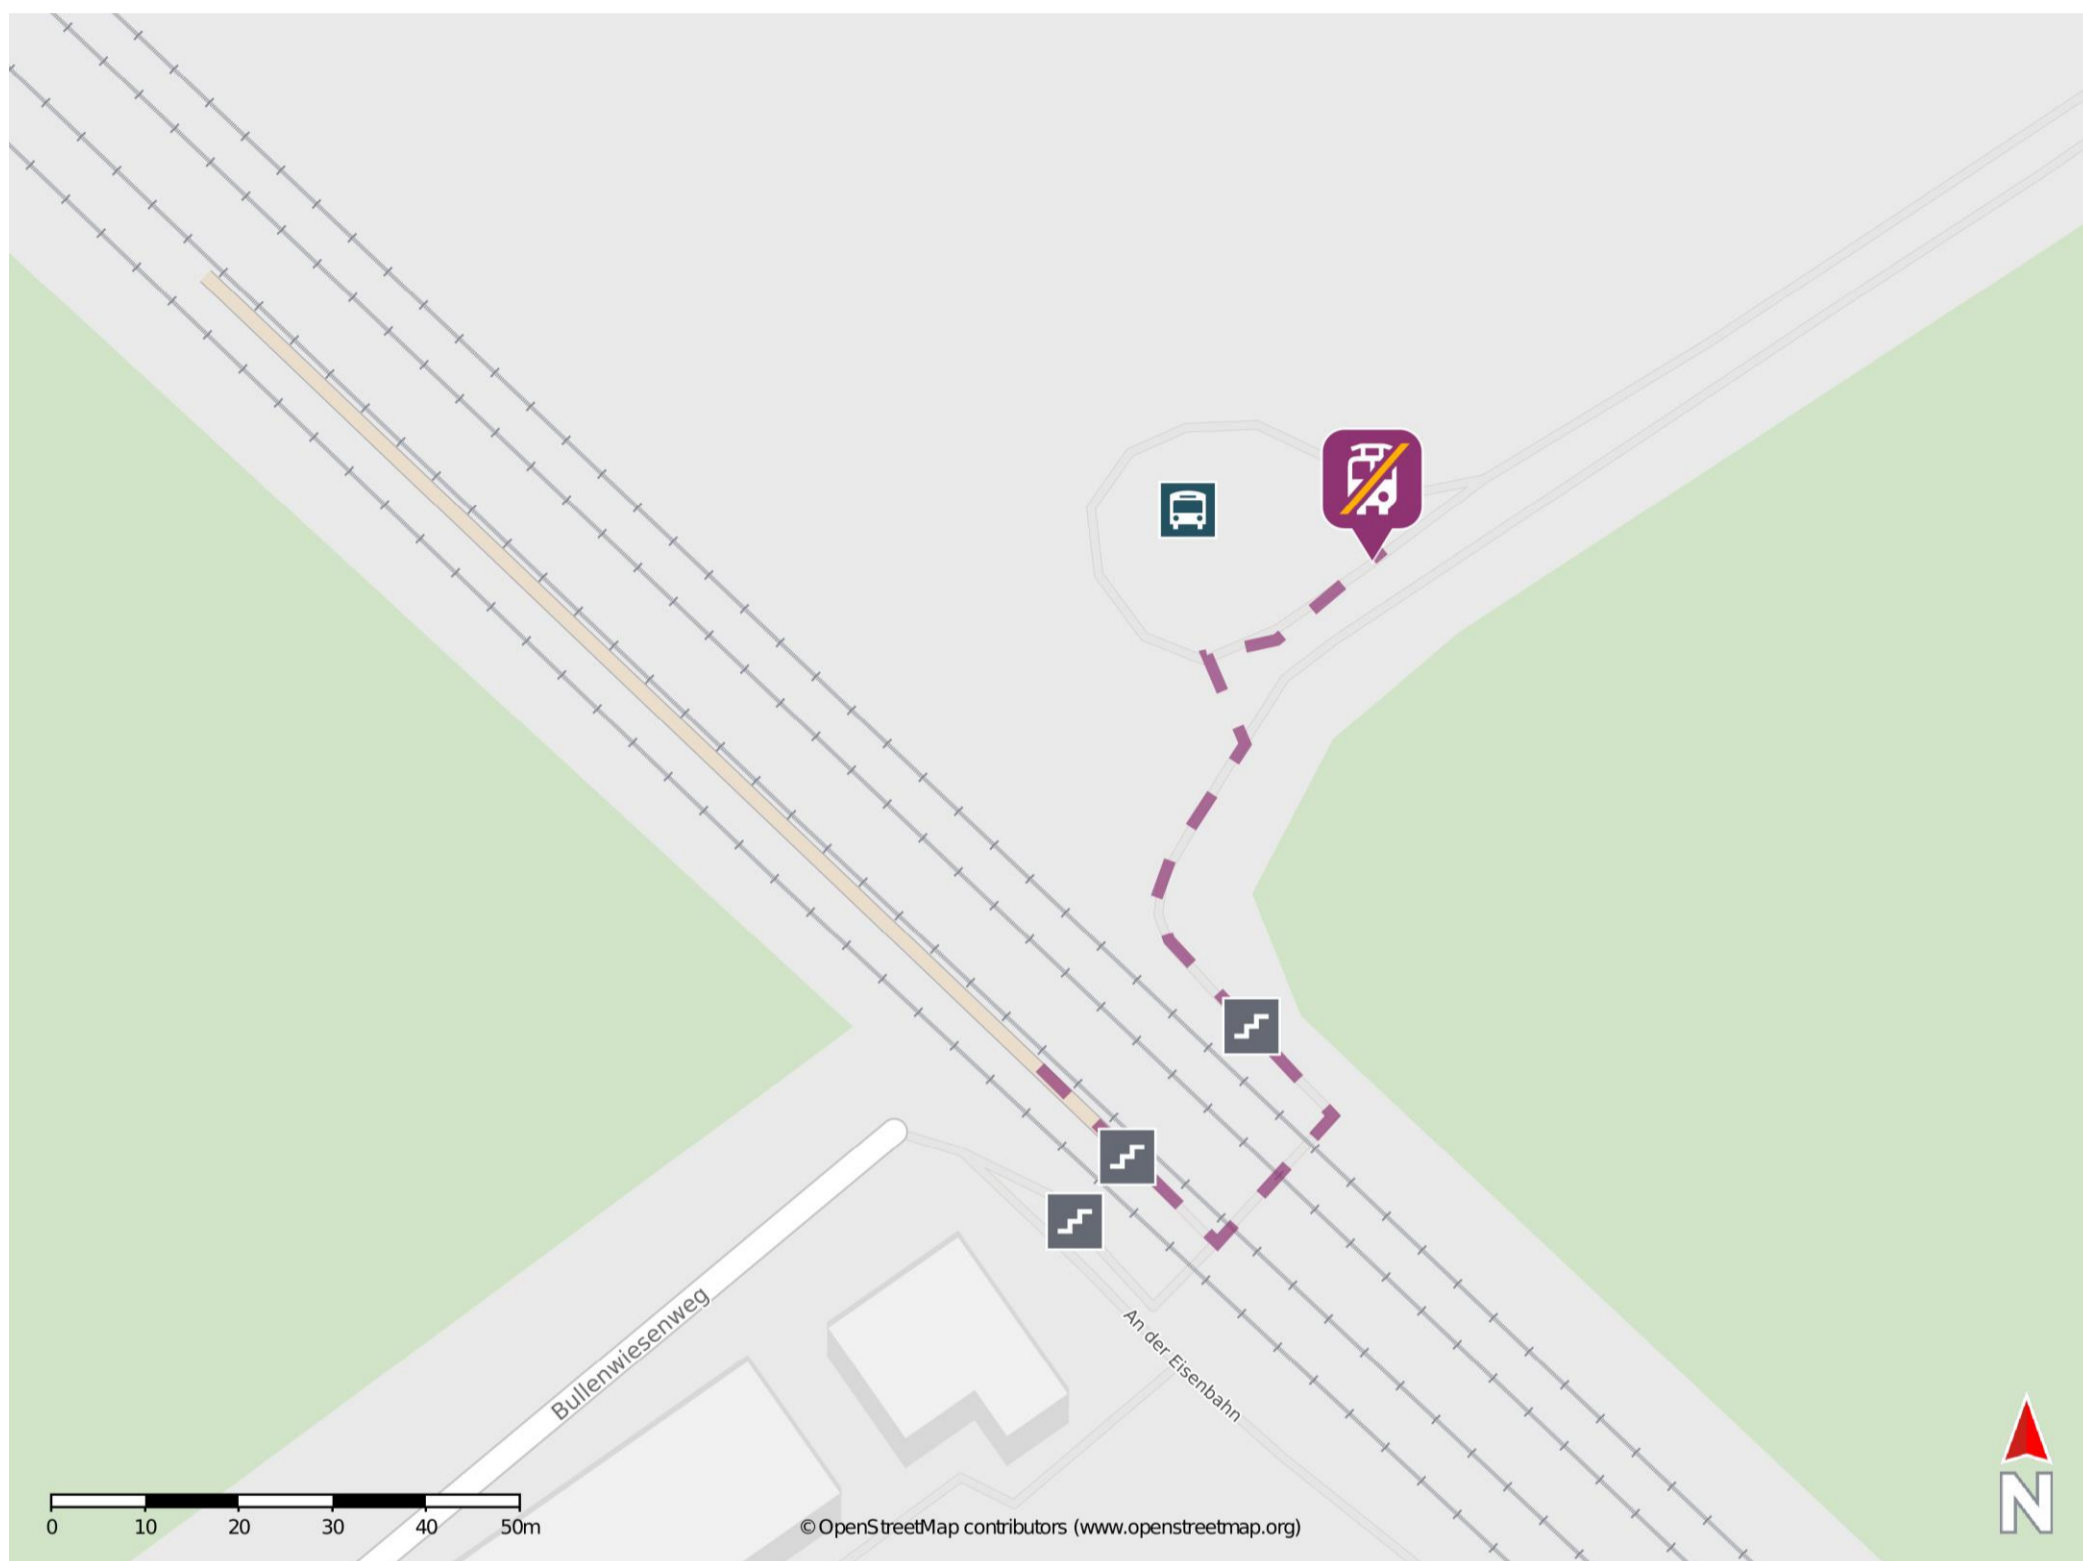

Umgebungsplan

Schönebeck-Frohse

Wegbeschreibung Schienenersatzverkehr *

Verlassen Sie den Bahnsteig und orientieren Sie sich in der Überführung nach links. Begeben Sie sich an die Ersatzhaltestelle an der Bushaltestelle Frohse S-Bahnhof.

*Fahrradmitnahme im Schienenersatzverkehr nur begrenzt, teilweise gar nicht möglich. Bitte informieren Sie sich bei dem von Ihnen genutzten Eisenbahnverkehrsunternehmen. Im QR Code sind die Koordinaten der Ersatzhaltestelle hinterlegt.

— barrierefrei
- - nicht barrierefrei