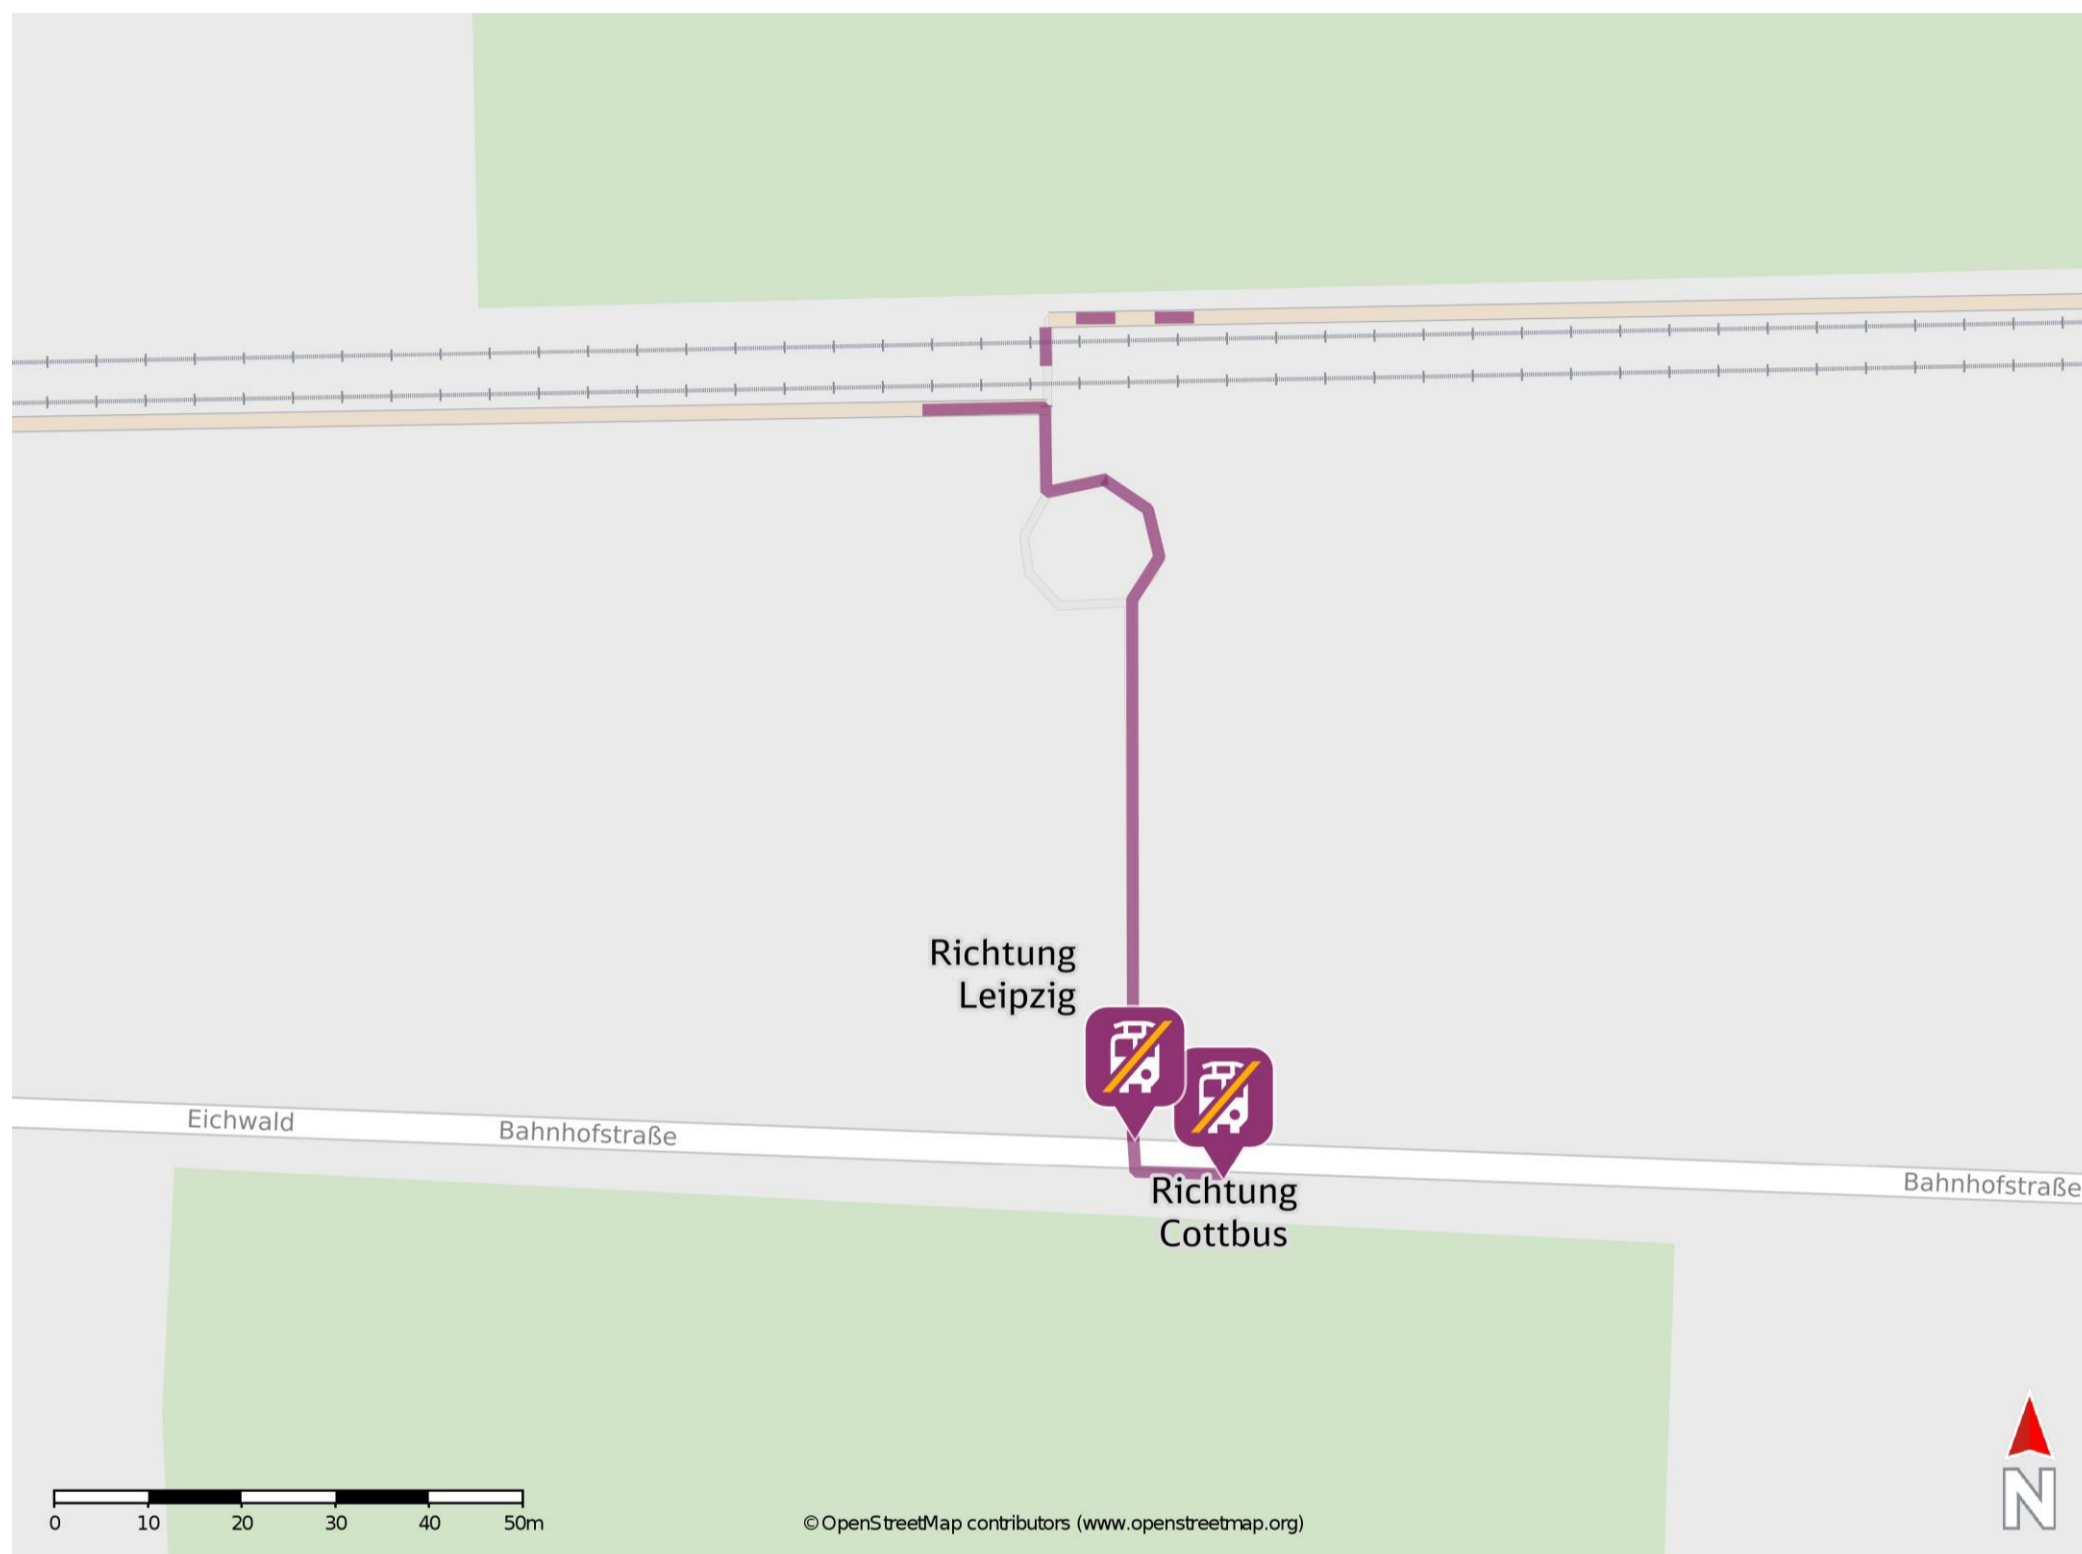

Schönborn (b Doberlug)

Wegbeschreibung Schienenersatzverkehr *

Verlassen Sie den Bahnsteig und begeben Sie sich an die Bahnhofstraße. Die jeweilige Ersatzhaltestelle befindet sich in unmittelbarer Nähe zur Einmündung an der Haltestelle Schönborn (b Doberlug), Bahnhof (keine Linienhaltestelle).

Ersatzhaltestelle Richtung Leipzig

Ersatzhaltestelle Richtung Cottbus

* Fahrradmitnahme im Schienenersatzverkehr nur begrenzt möglich.
Im QR Code sind die Koordinaten der Ersatzhaltestelle hinterlegt.

— barrierefrei
- nicht barrierefrei