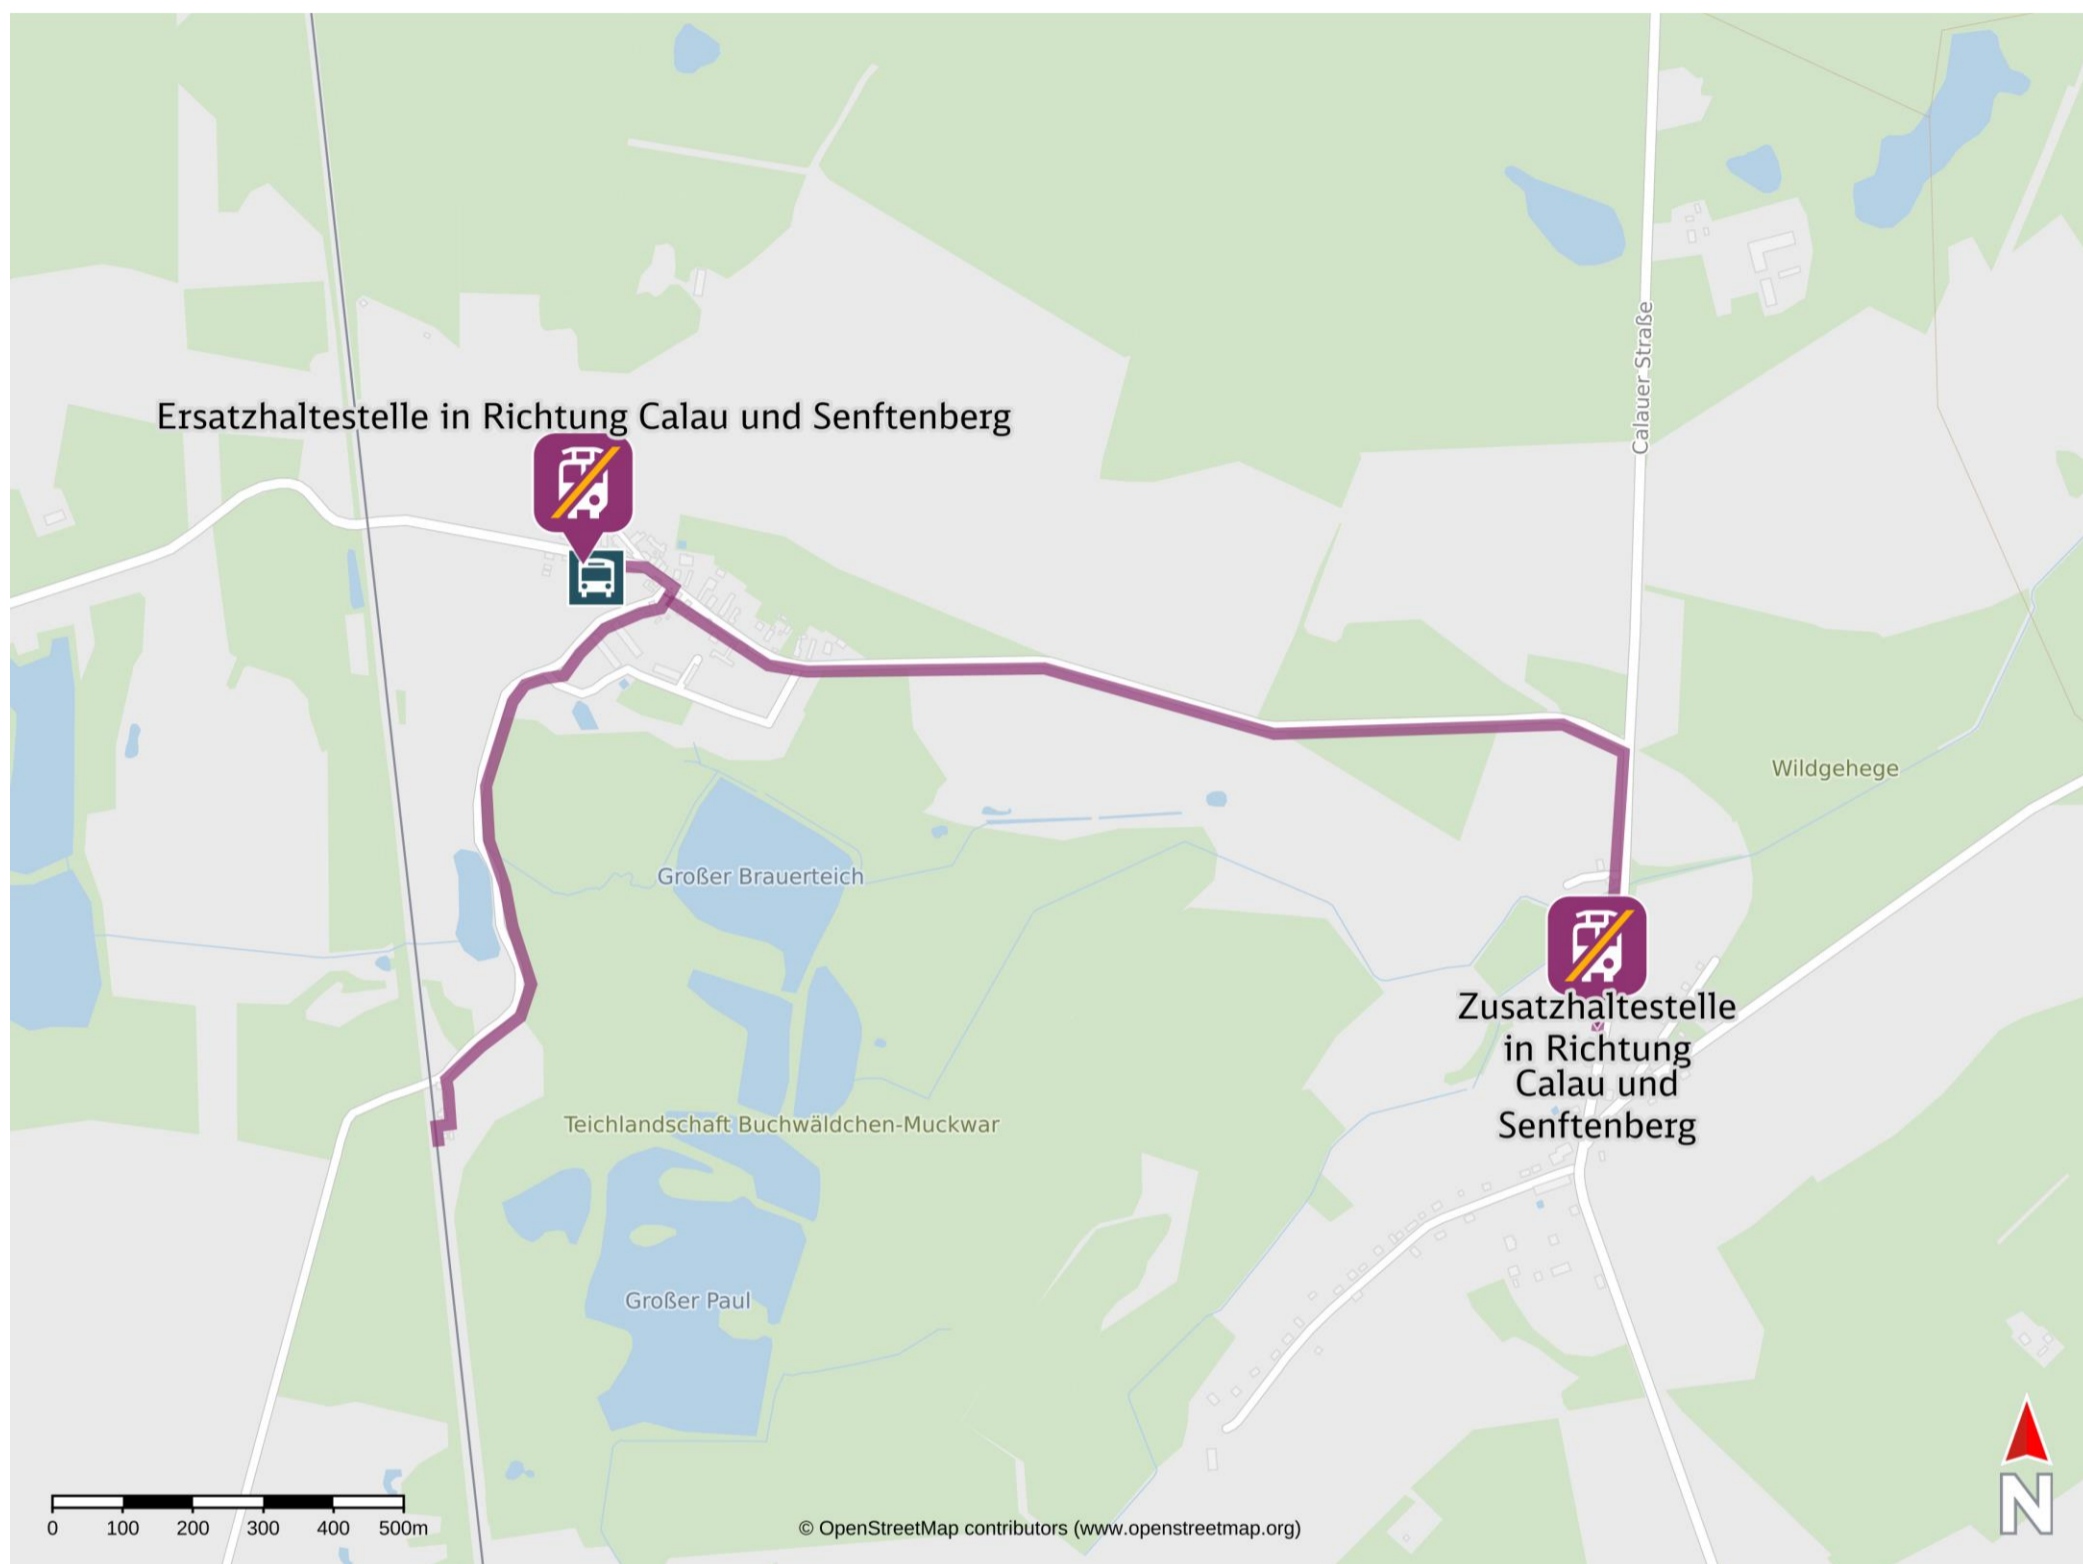

Umgebungsplan

Luckaitztal

Ersatzhaltestelle Richtung Calau und Senftenberg

Zusatzhaltestelle Richtung Senftenberg und Calau

Wegbeschreibung Schienenersatzverkehr *

Verlassen Sie den Bahnsteig und begeben Sie sich an den Bahnhofsweg. Biegen Sie nach rechts ab und folgen Sie der Straße ca. 900 m bis zur Buchwäldchener Dorfstraße. Biegen Sie nach links ab und folgen Sie der Straße circa 100 Meter bis zur Ersatzhaltestelle "Buchwäldchen Ortsmitte" in Richtung Calau und Senftenberg.

Zu der Zusatzhaltestelle in Richtung Calau und Senftenberg, biegen Sie nach rechts ab und folgen Sie der Straße circa 1,4 Kilometer bis zur Calauer Straße. Biegen Sie wieder nach rechts ab und folgen Sie der Straße circa 500 Meter bis zur Zusatzhaltestelle "Muckwar Gasthaus".

*Fahrradmitnahme im Schienenersatzverkehr nur begrenzt, teilweise gar nicht möglich. Bitte informieren Sie sich bei dem von Ihnen genutzten Eisenbahnverkehrsunternehmen. Im QR Code sind die Koordinaten der Ersatzhaltestelle hinterlegt.