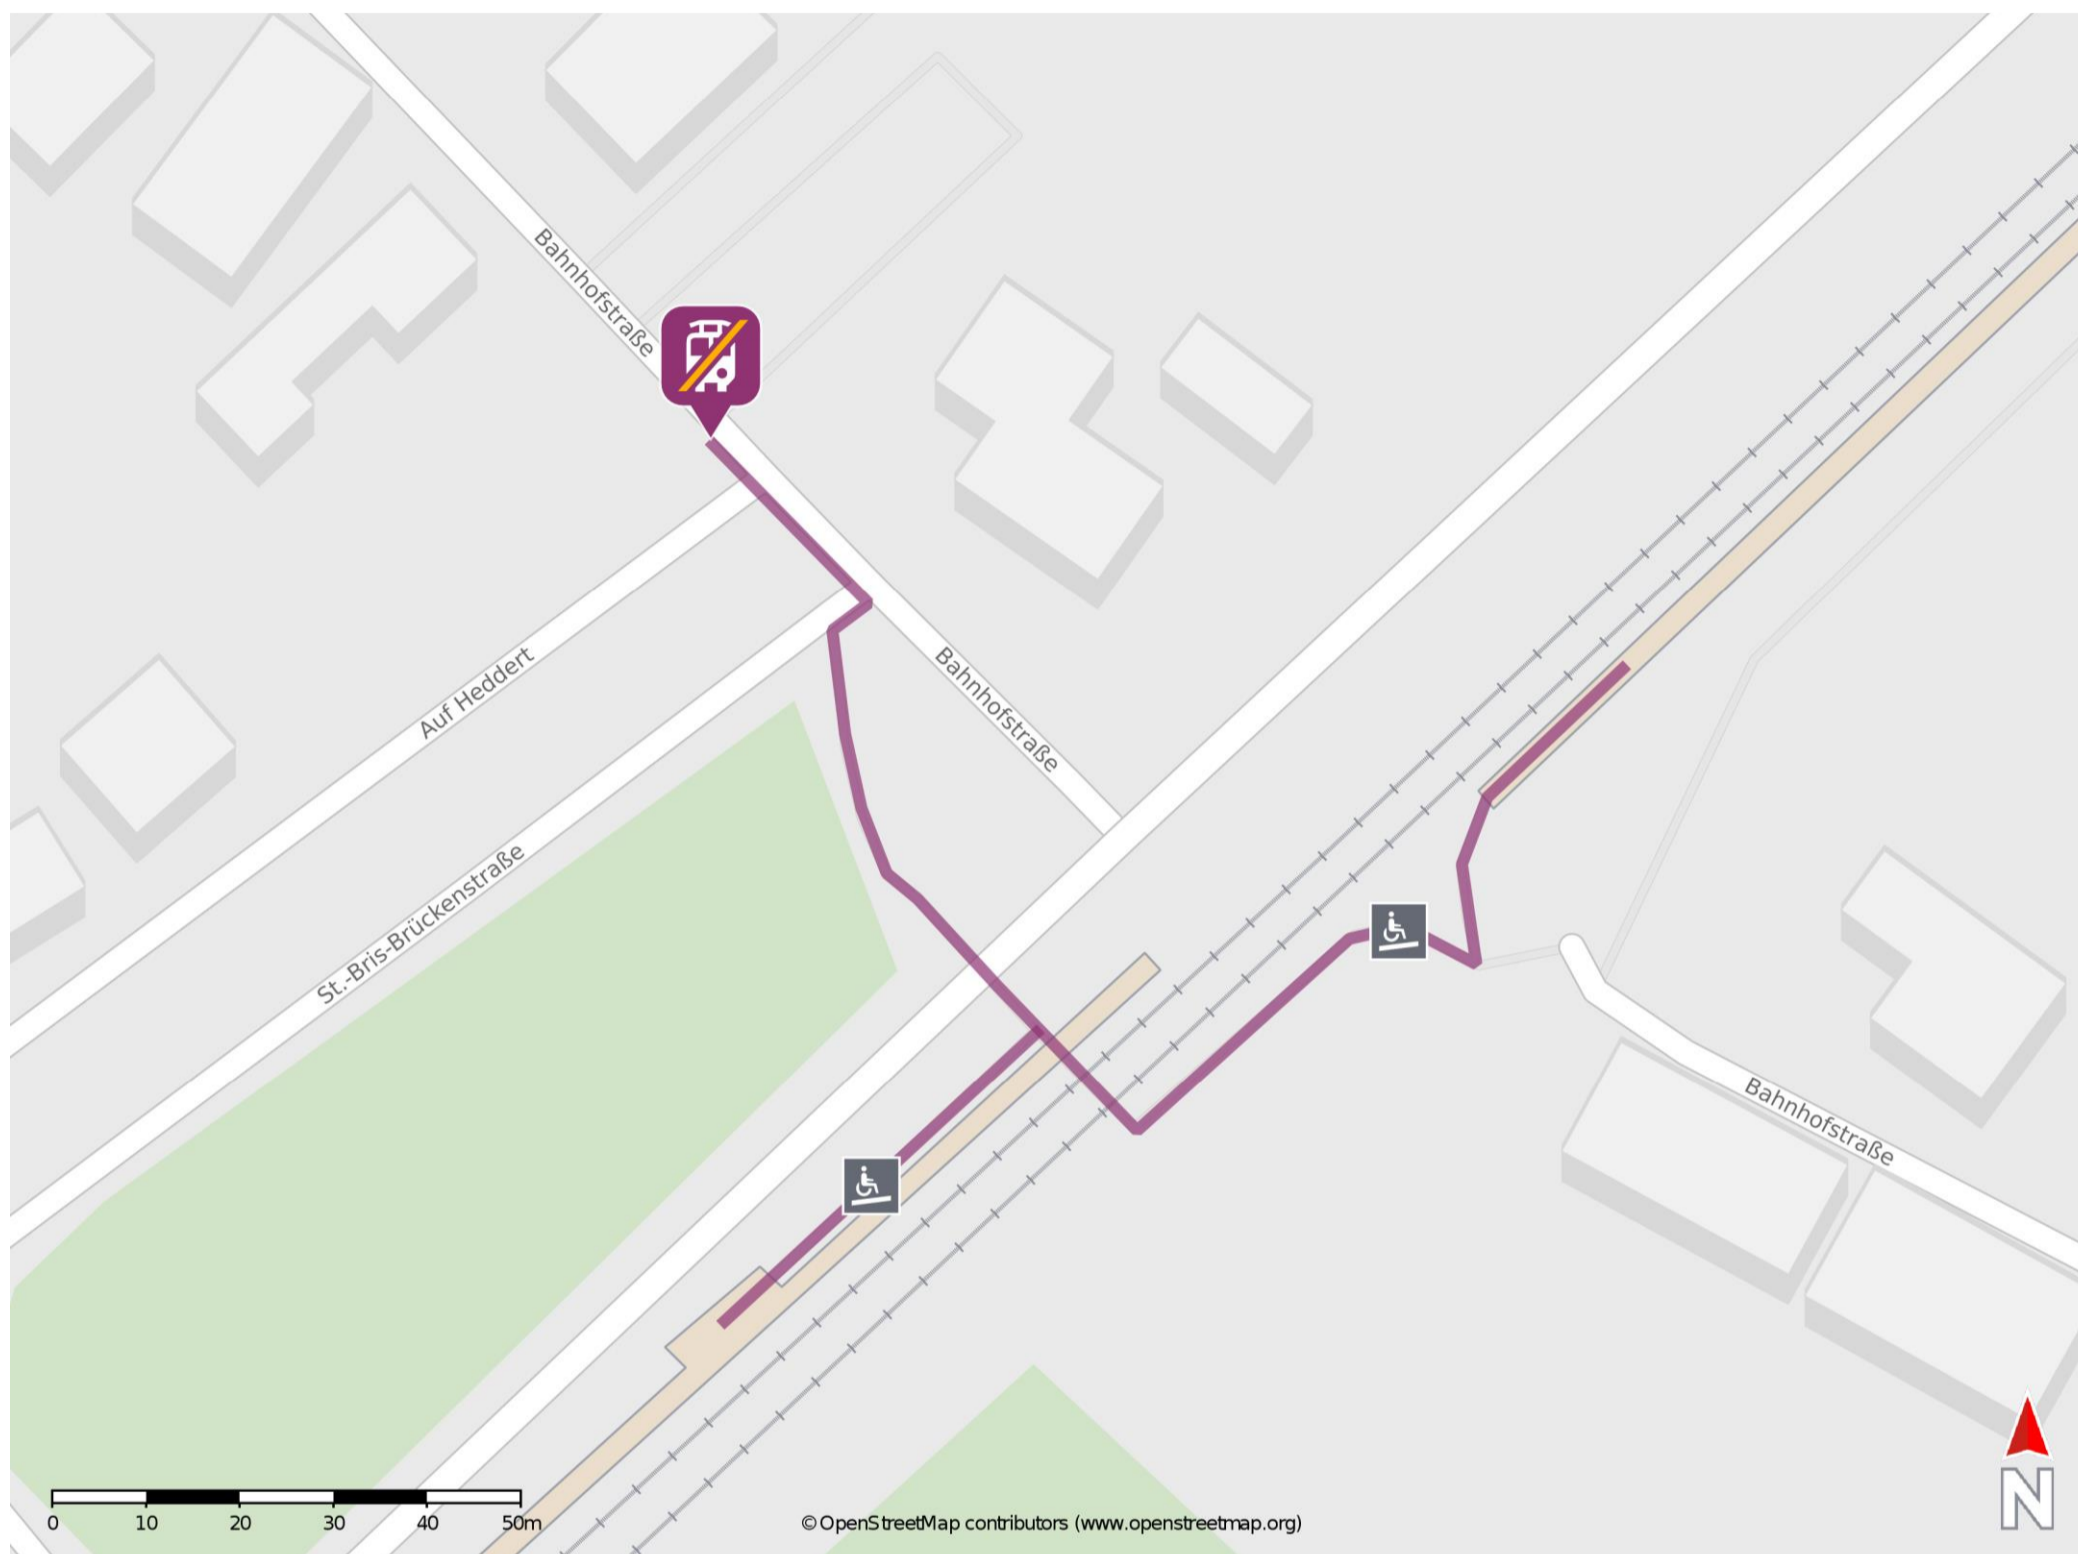

## Schoden-Ockfen

### Wegbeschreibung Schienenersatzverkehr \*

Verlassen Sie den Bahnsteig über die Rampe in Richtung Bahnhofstraße. Folgen Sie der Straße für wenige Meter bis zur Ersatzhaltestelle. Die Ersatzhaltestelle befindet sich an der Bushaltestelle Bahnhof.

\* Fahrradmitnahme im Schienenersatzverkehr nur begrenzt möglich.  
Im QR Code sind die Koordinaten der Ersatzhaltestelle hinterlegt.

— barrierefrei  
- nicht barrierefrei