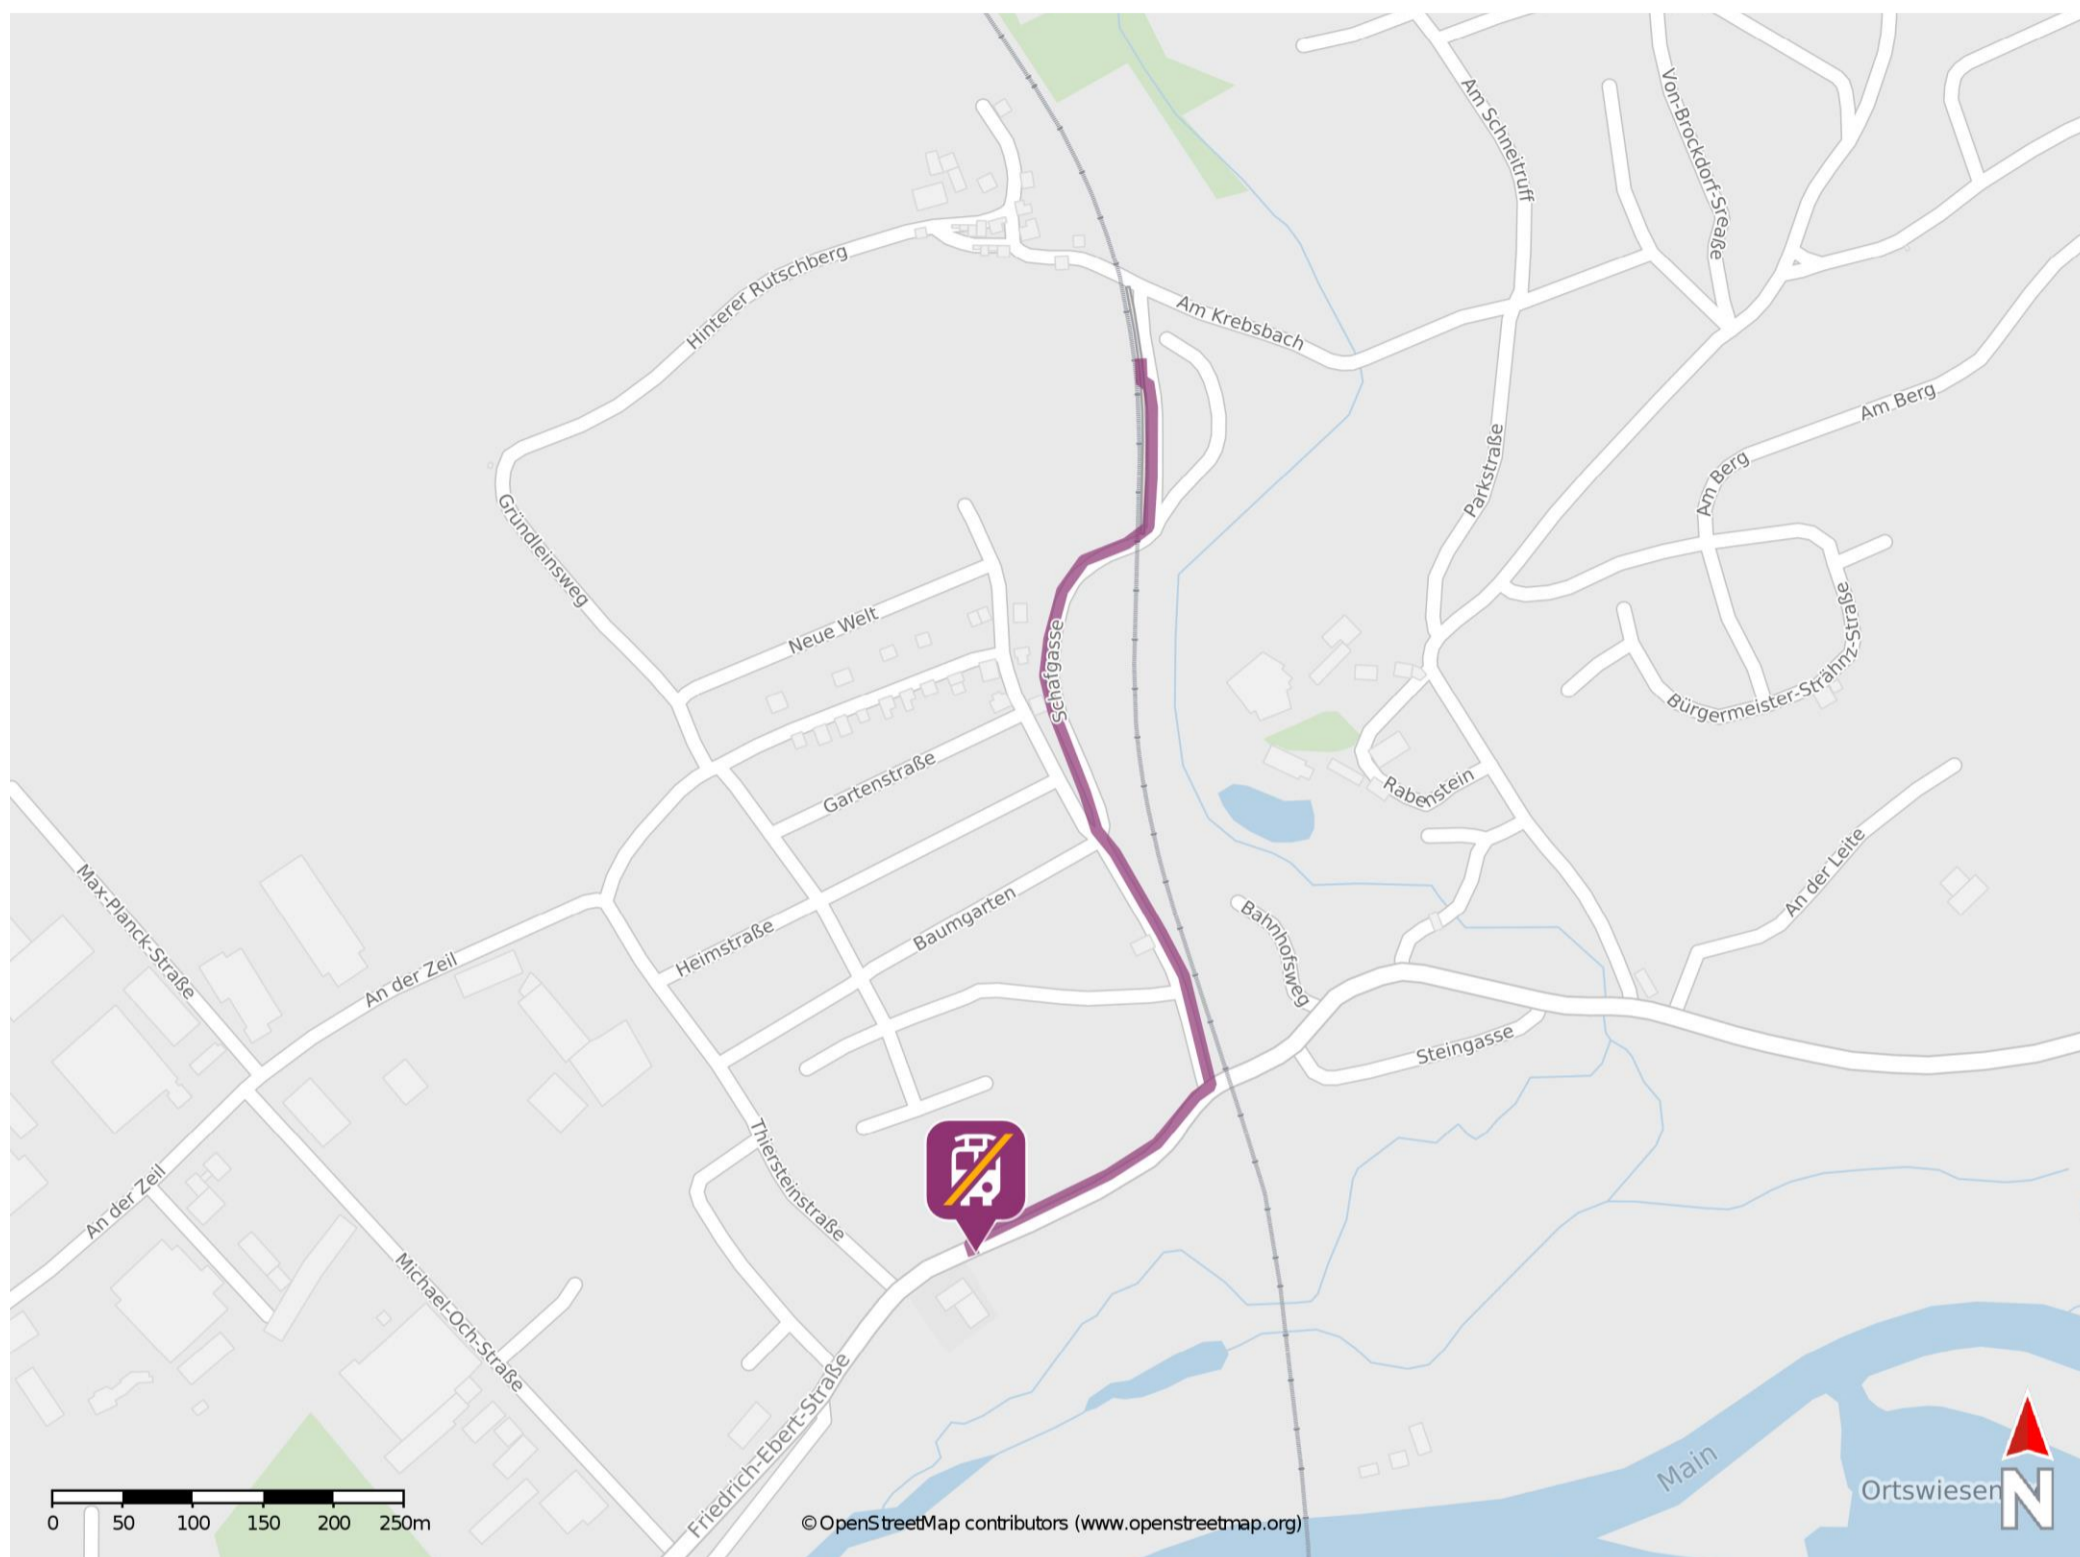

Schney

Wegbeschreibung Schienenersatzverkehr *

Verlassen Sie den Bahnsteig, gehen Sie nach rechts und überqueren Sie den Bahnübergang. Folgen Sie dem Straßenverlauf der Schafgasse bis zur Einmündung Weinbergstraße. Halten Sie sich links und gehen Sie bis zum Ende der Straße. Biegen Sie dann rechts in die Friedrich Ebert Straße ab. Folgen Sie dem Straßenverlauf bis zur Ersatzhaltestelle.

* Fahrradmitnahme im Schienenersatzverkehr nur begrenzt möglich.
Im QR Code sind die Koordinaten der Ersatzhaltestelle hinterlegt.

— barrierefrei
— nicht barrierefrei