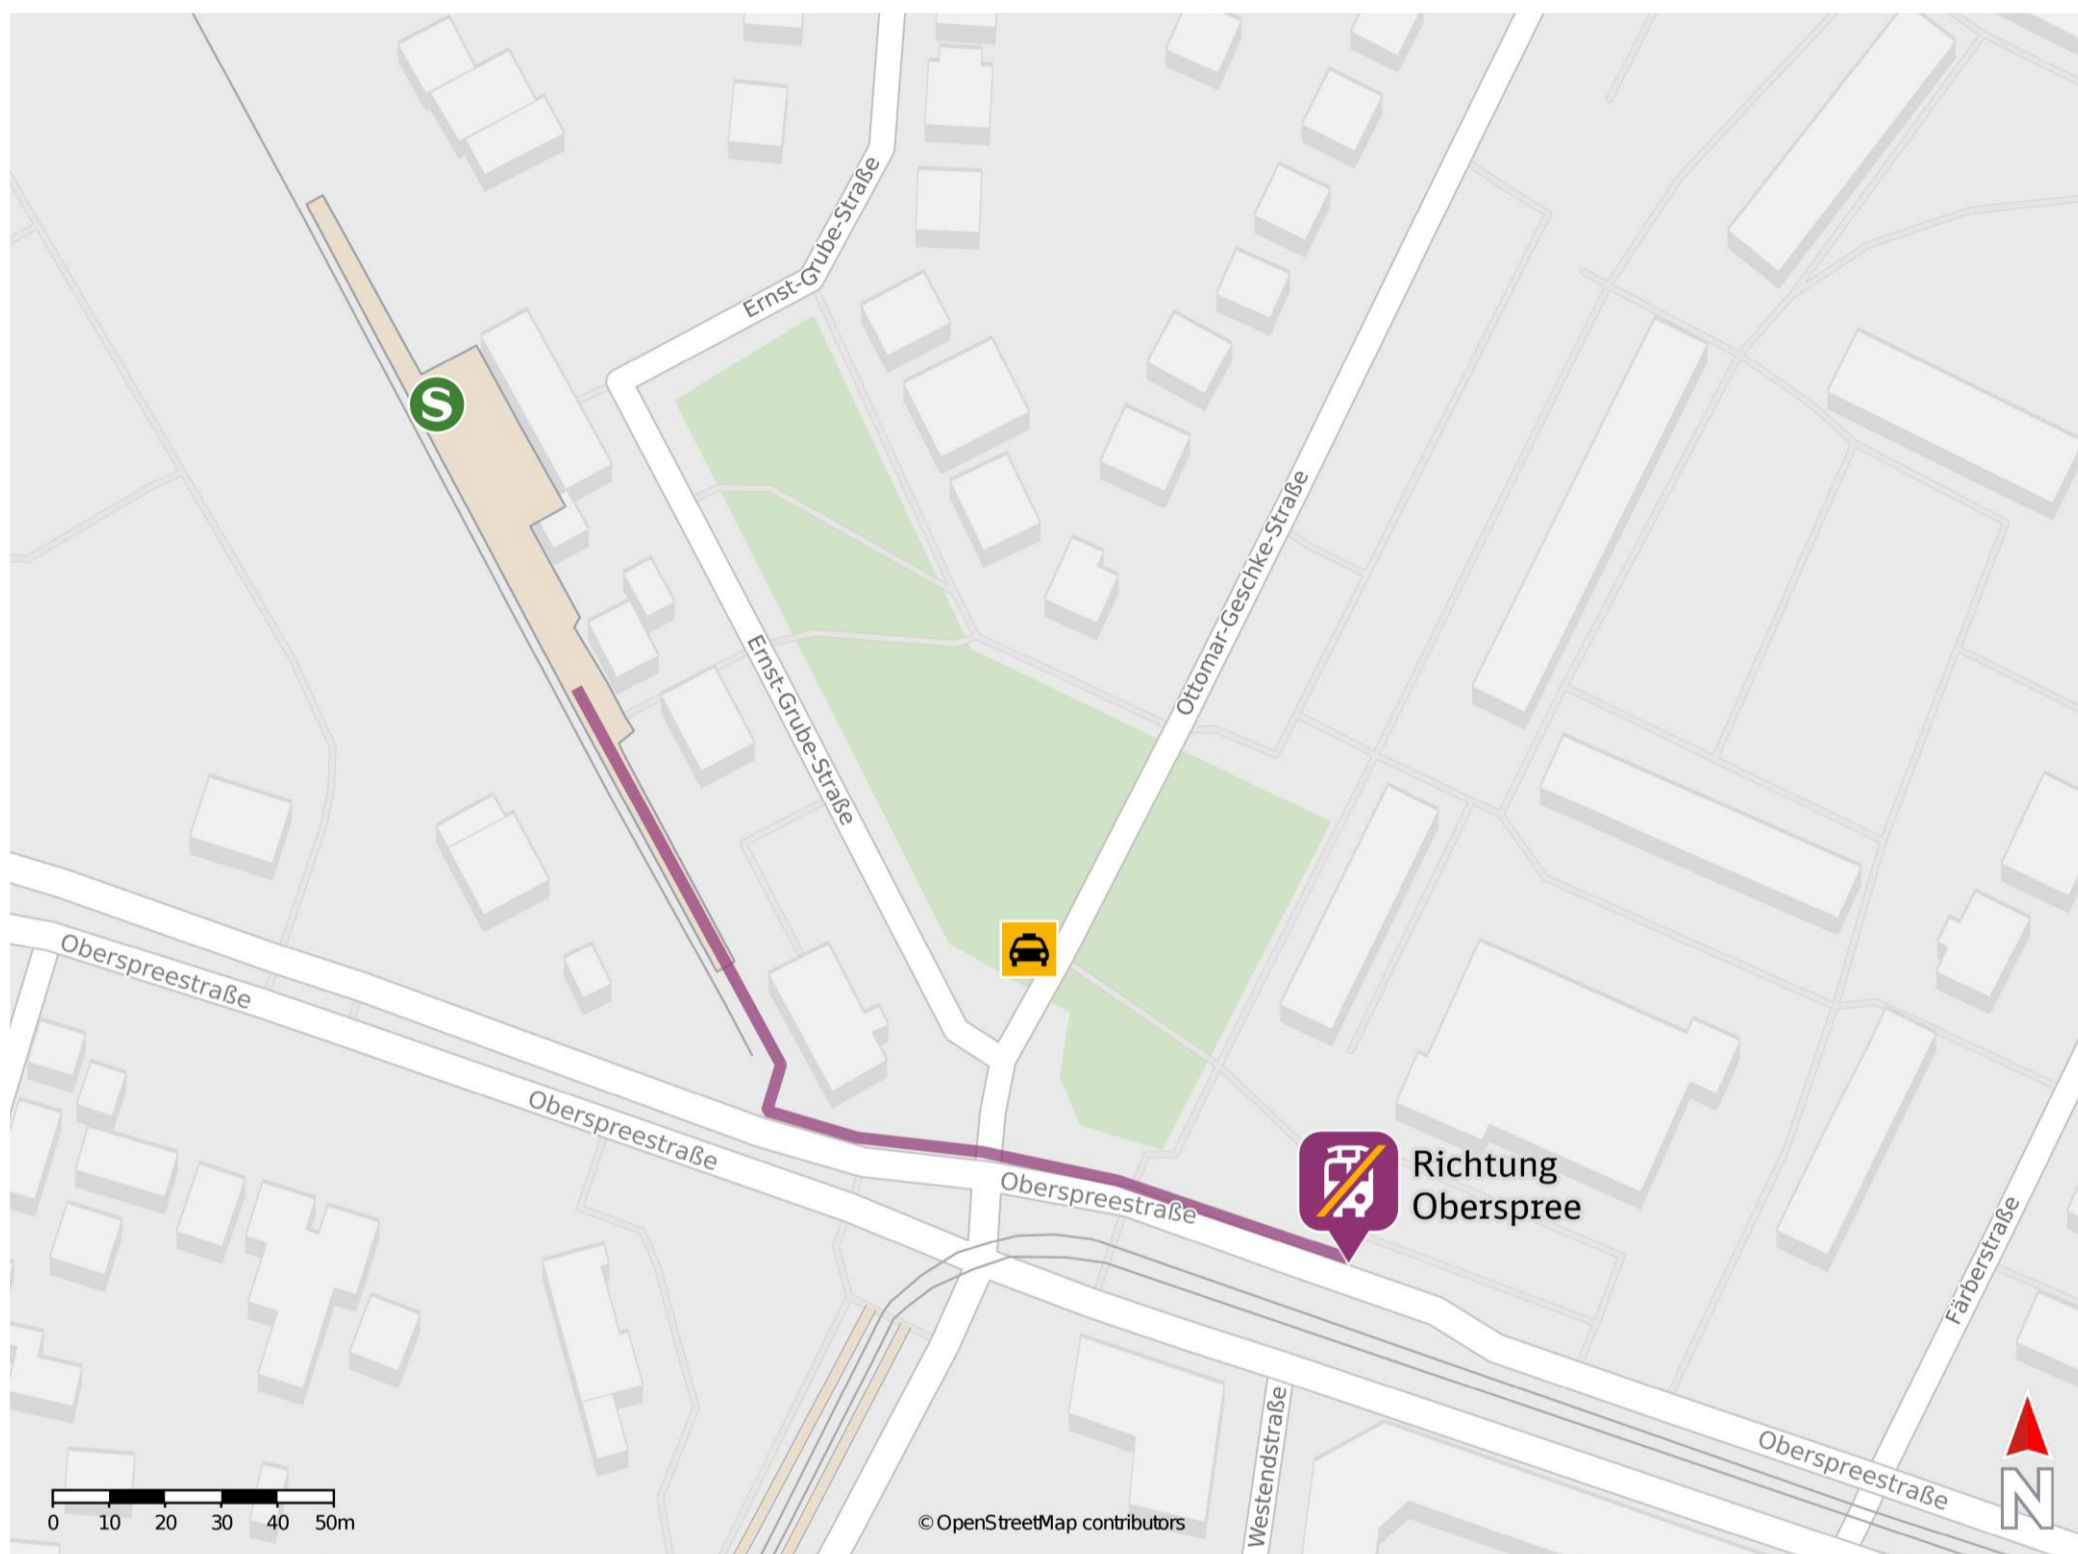

Berlin-Spindlersfeld

Wegbeschreibung Schienenersatzverkehr *

Verlassen Sie den Bahnsteig und begeben Sie sich an die Oberspreestraße. Biegen Sie links ab und folgen Sie dem Straßenverlauf bis zur Ersatzhaltestelle in Richtung Oberspree.

Bitte beachten Sie gegebenenfalls auch die zusätzlichen Informationen zu Baumaßnahmen am Bahnsteig.

* Fahrradmitnahme im Schienenersatzverkehr nur begrenzt möglich.
Im QR Code sind die Koordinaten der Ersatzhaltestelle hinterlegt.