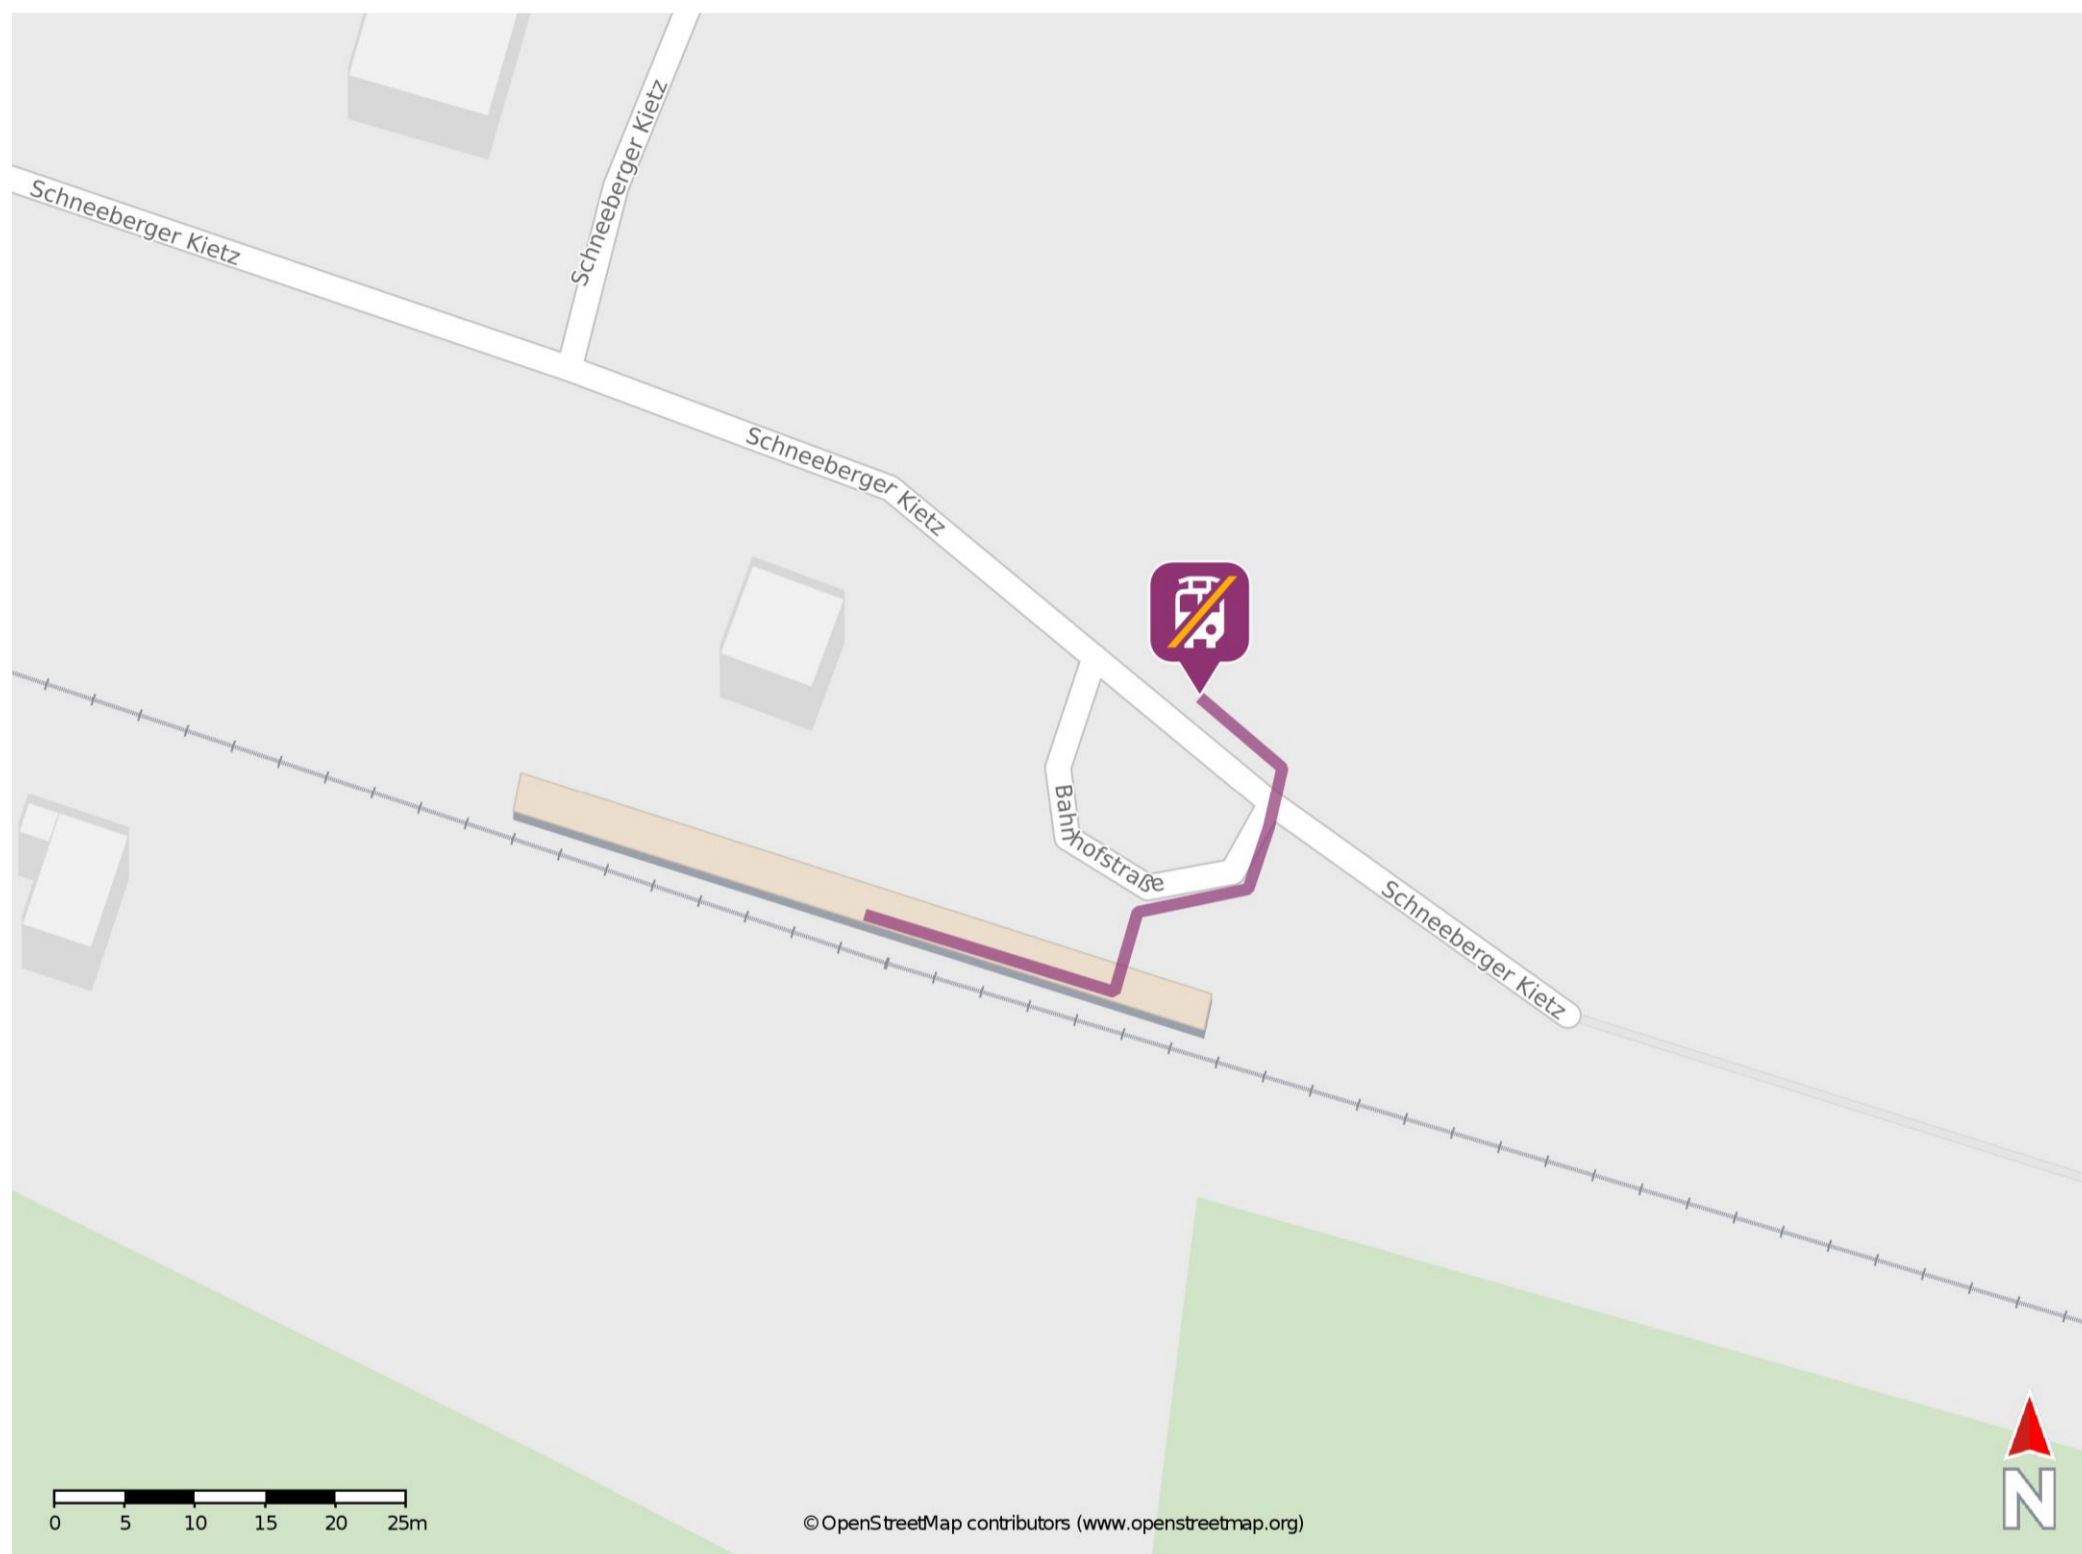

Schneeberg (Mark)

Wegbeschreibung Schienenersatzverkehr *

Verlassen Sie den Bahnsteig und begeben Sie sich an den Bahnhofsvorplatz. Die Ersatzhaltestelle befindet sich in unmittelbarer Nähe zum Bahnsteig an der Haltestelle Schneeberg, Bahnhof.

* Fahrradmitnahme im Schienenersatzverkehr nur begrenzt möglich.
Im QR Code sind die Koordinaten der Ersatzhaltestelle hinterlegt.

— barrierefrei
— nicht barrierefrei