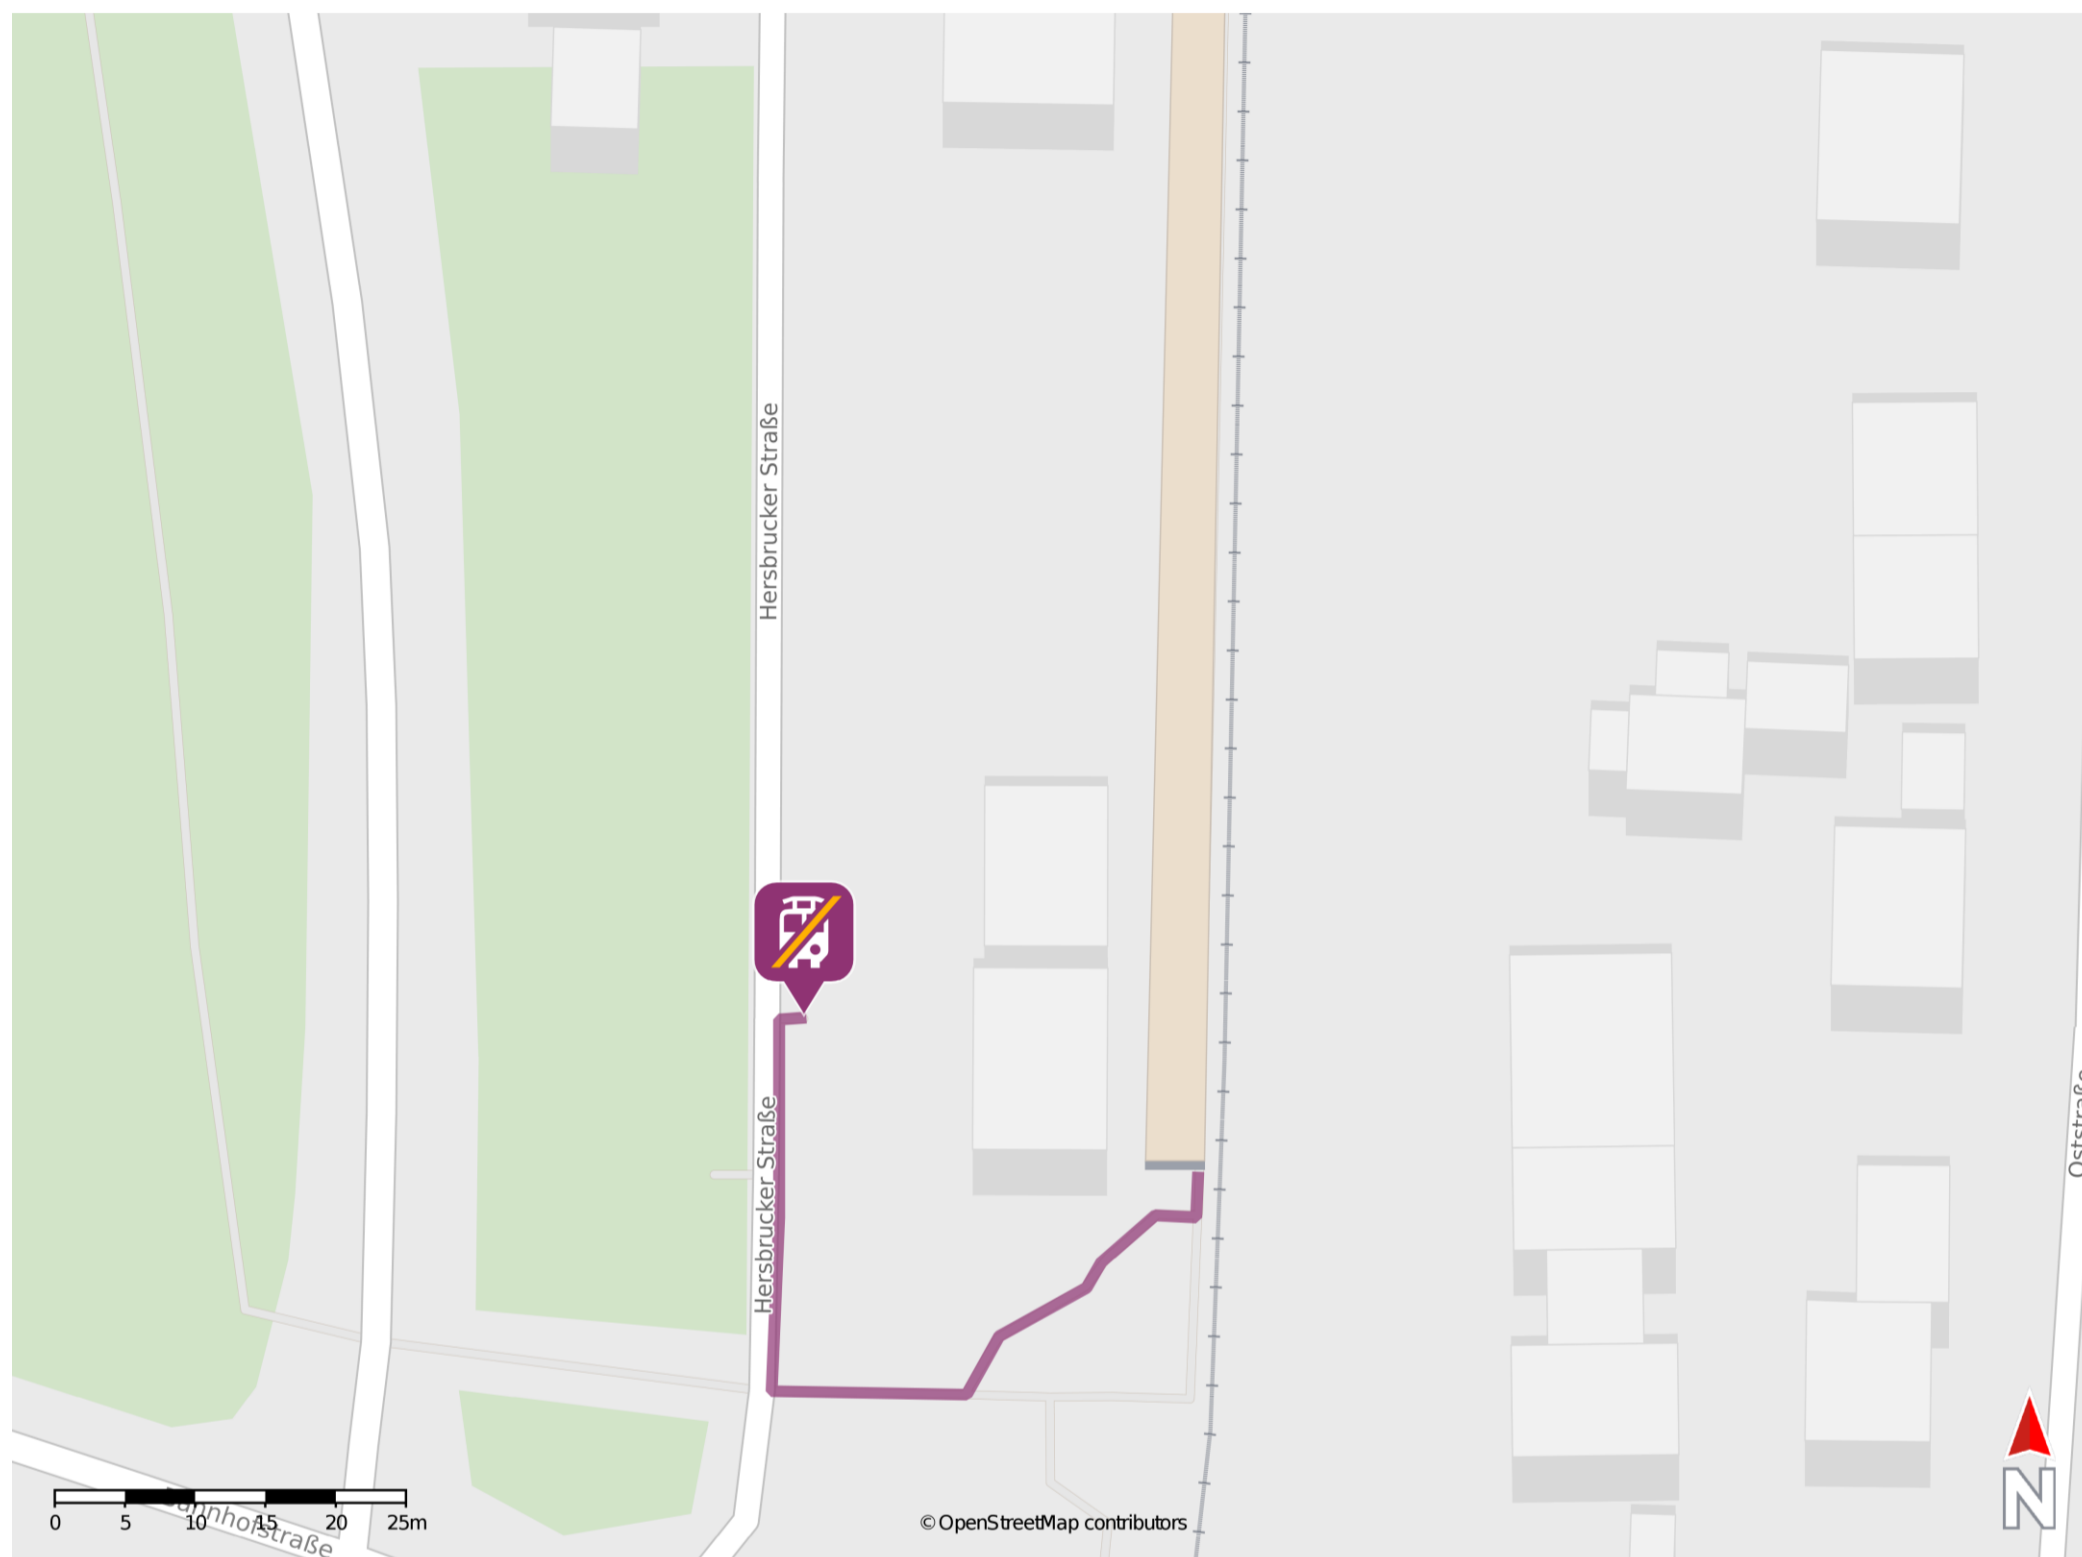

Schnaittach Markt

Wegbeschreibung Schienenersatzverkehr *

Verlassen Sie den Bahnsteig und begeben Sie sich an die Hersbrucker Straße. Orientieren Sie sich rechts und folgen Sie der Hersbrucker Straße wenige Meter bis zur Ersatzhaltestelle.

* Fahrradmitnahme im Schienenersatzverkehr nur begrenzt möglich.
Im QR Code sind die Koordinaten der Ersatzhaltestelle hinterlegt.

— barrierefrei
- nicht barrierefrei