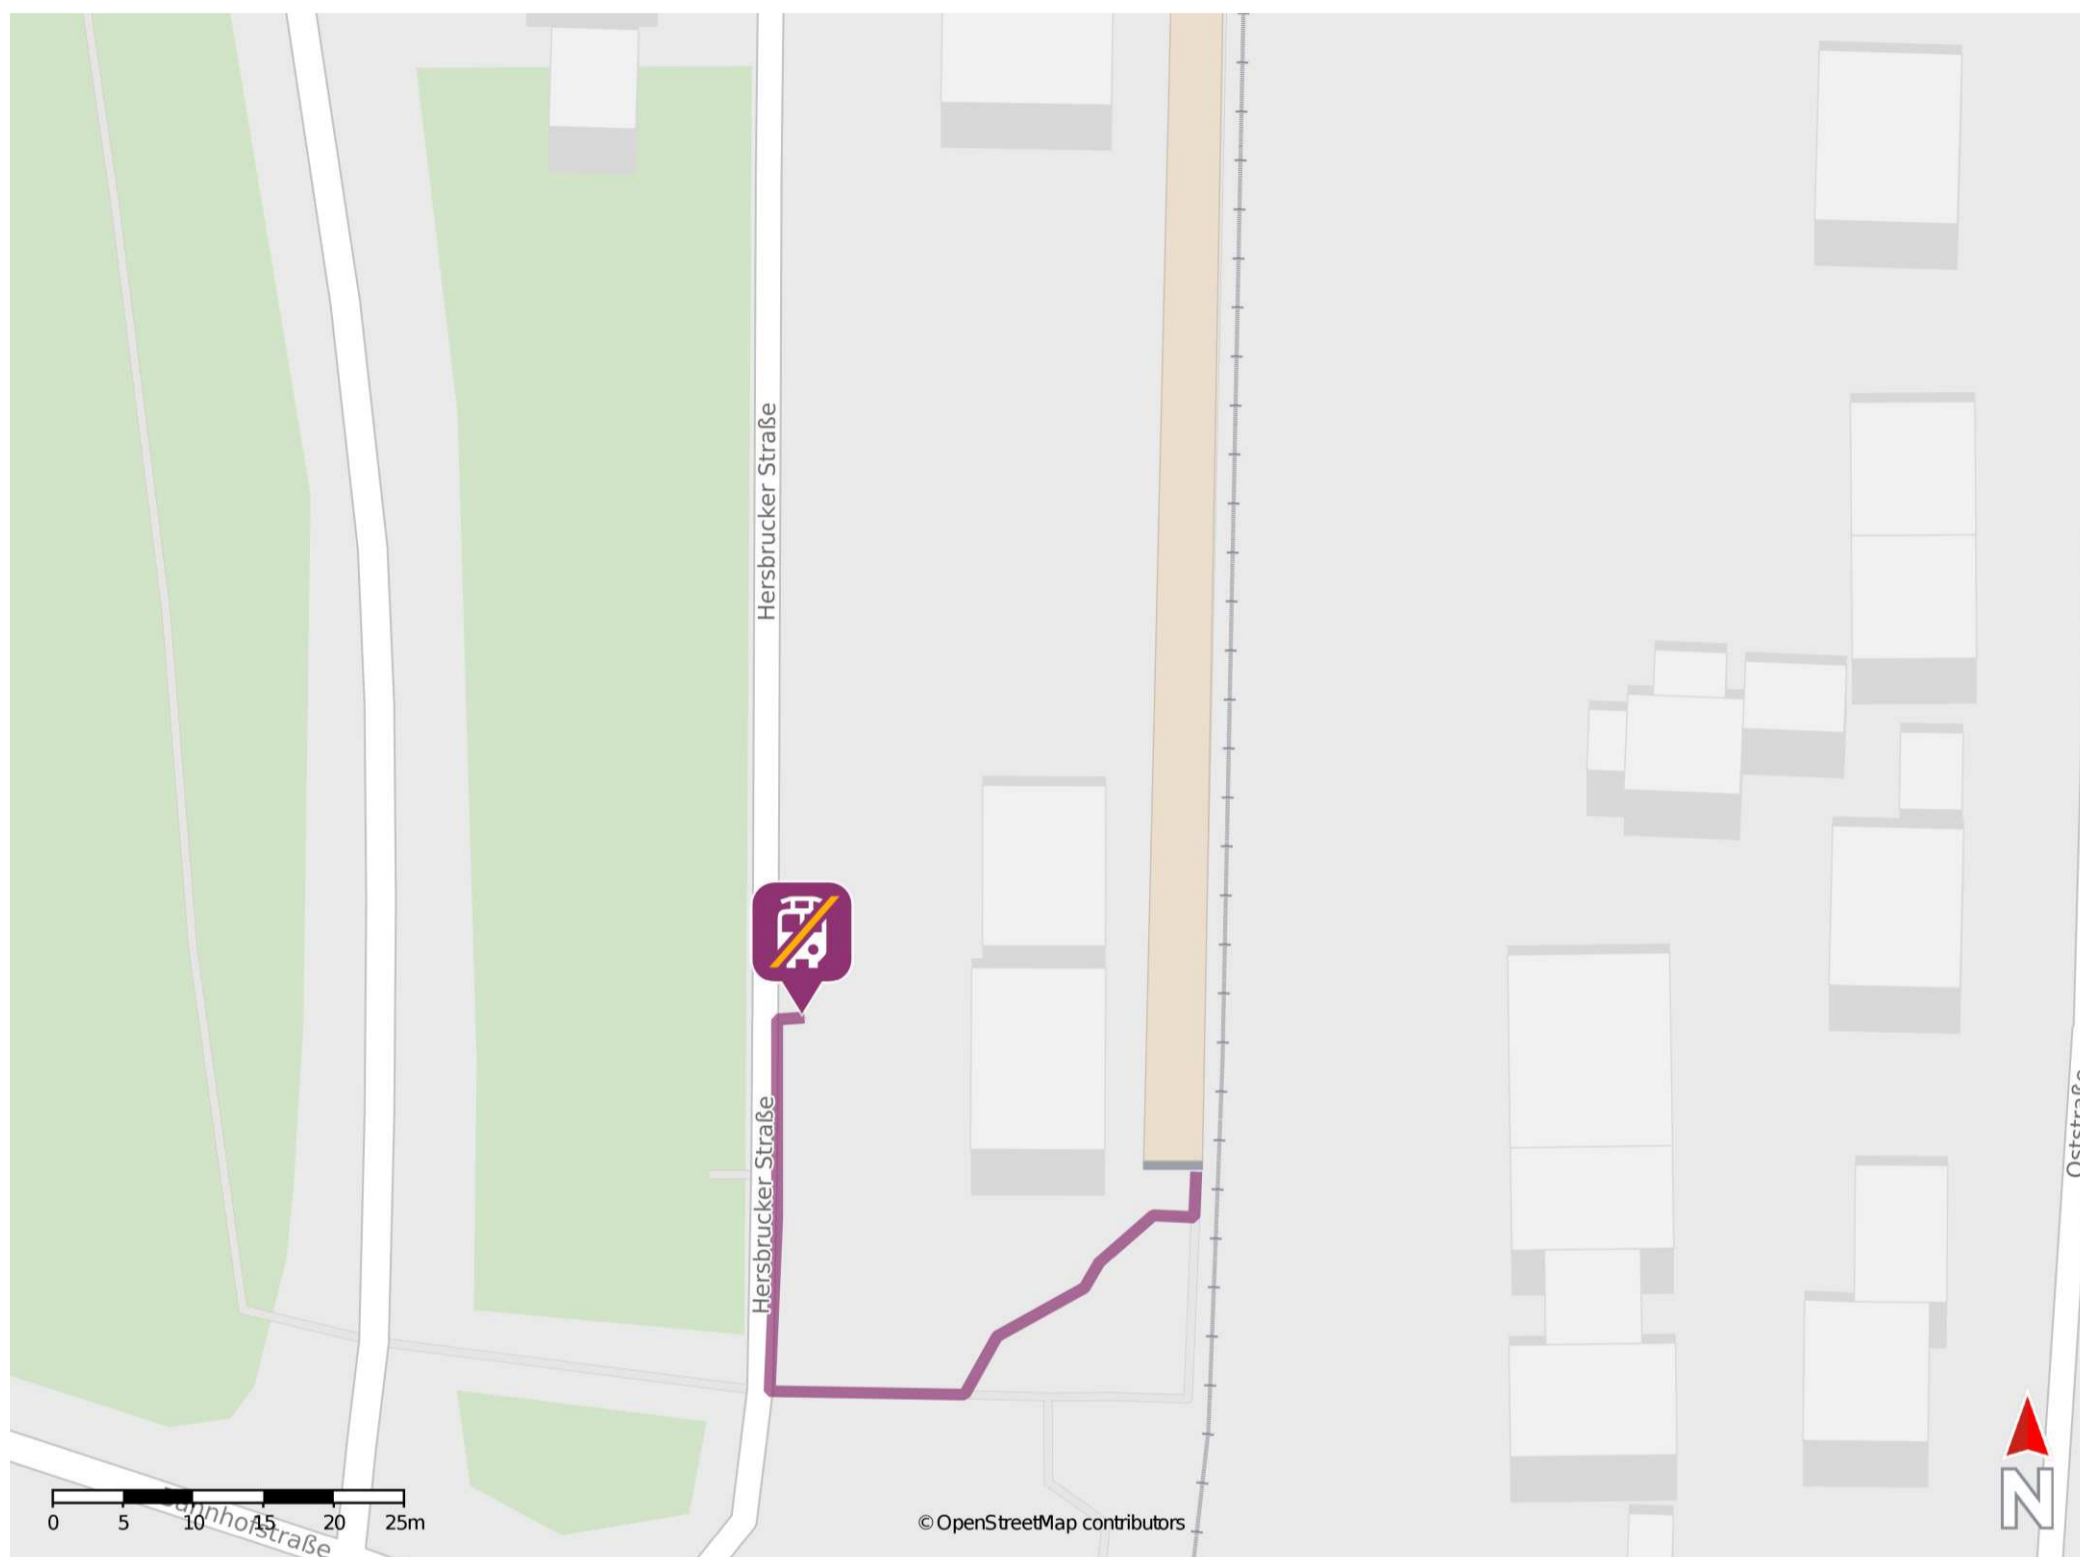

## Schnaittach Markt

### Wegbeschreibung Schienenersatzverkehr \*

Verlassen Sie den Bahnsteig und begeben Sie sich an die Hersbrucker Straße. Orientieren Sie sich rechts und folgen Sie der Hersbrucker Straße wenige Meter bis zur Ersatzhaltestelle.

\* Fahrradmitnahme im Schienenersatzverkehr nur begrenzt möglich.  
Im QR Code sind die Koordinaten der Ersatzhaltestelle hinterlegt.

— barrierefrei  
— nicht barrierefrei