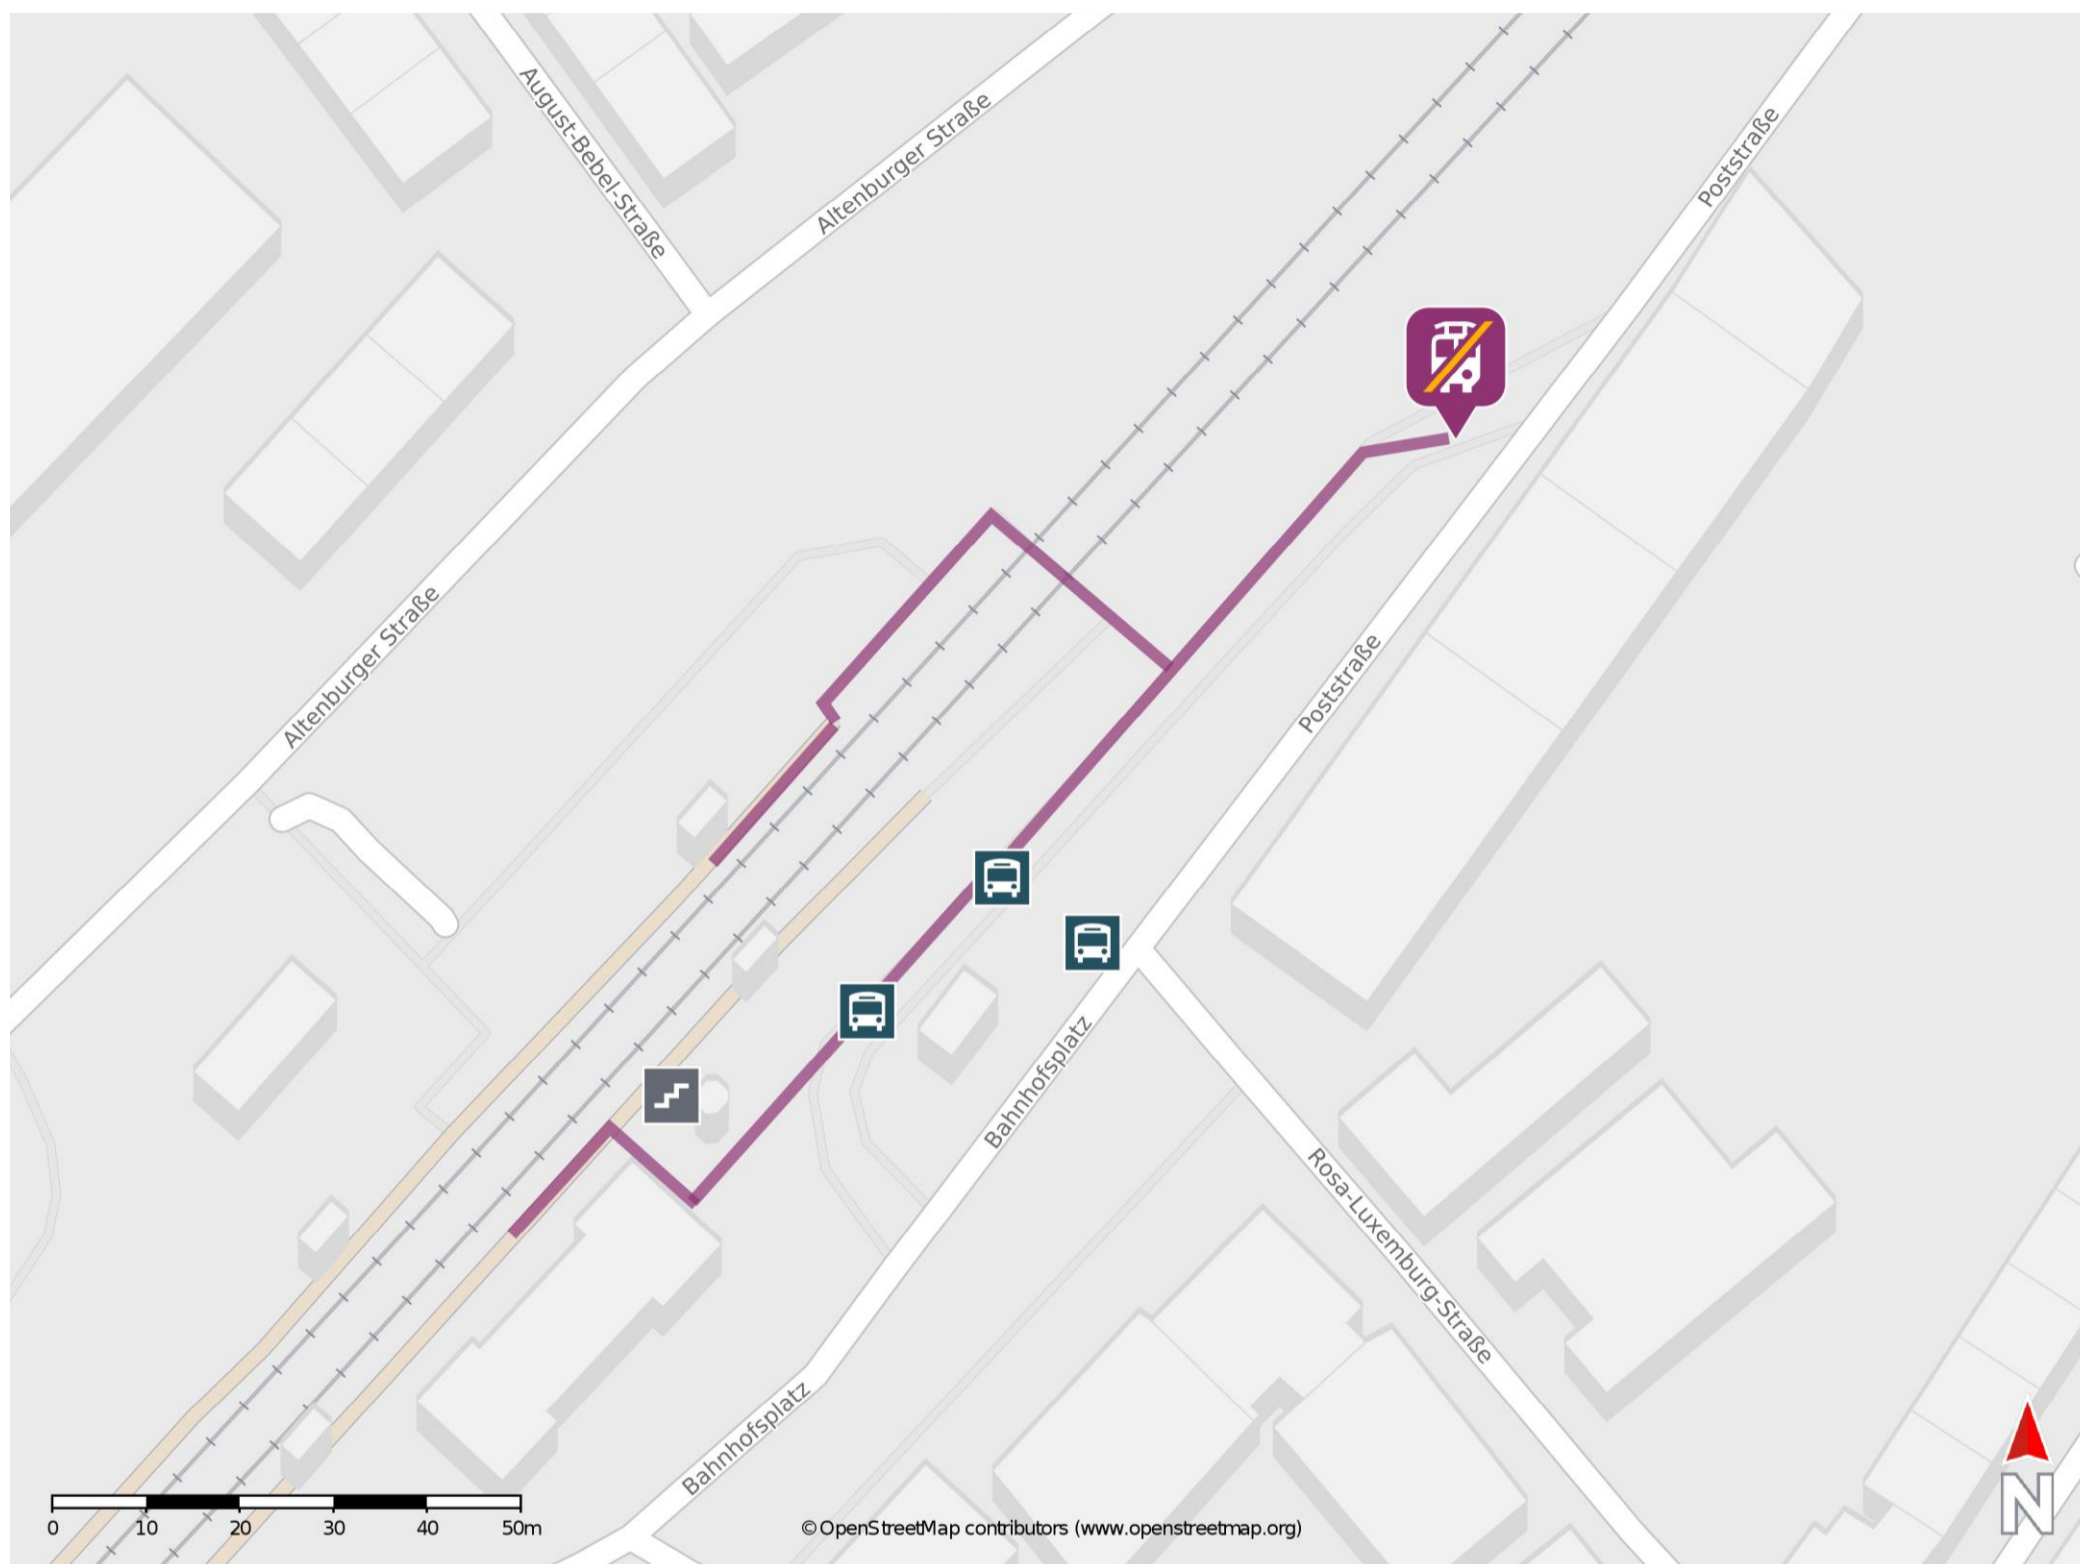

Umgebungsplan

Schmölln (Thür)

Wegbeschreibung Schienenersatzverkehr *

Verlassen Sie den Bahnsteig ggf. über den Gleisübergang und begeben Sie sich an den Bahnhofsvorplatz. Halten Sie sich links und begeben Sie sich an die Ersatzhaltestelle. Die Ersatzhaltestelle befindet sich am Busbahnhof am Bussteig 10.

*Fahrradmitnahme im Schienenersatzverkehr nur begrenzt, teilweise gar nicht möglich. Bitte informieren Sie sich bei dem von Ihnen genutzten Eisenbahnverkehrsunternehmen. Im QR Code sind die Koordinaten der Ersatzhaltestelle hinterlegt.

— barrierefrei
— nicht barrierefrei