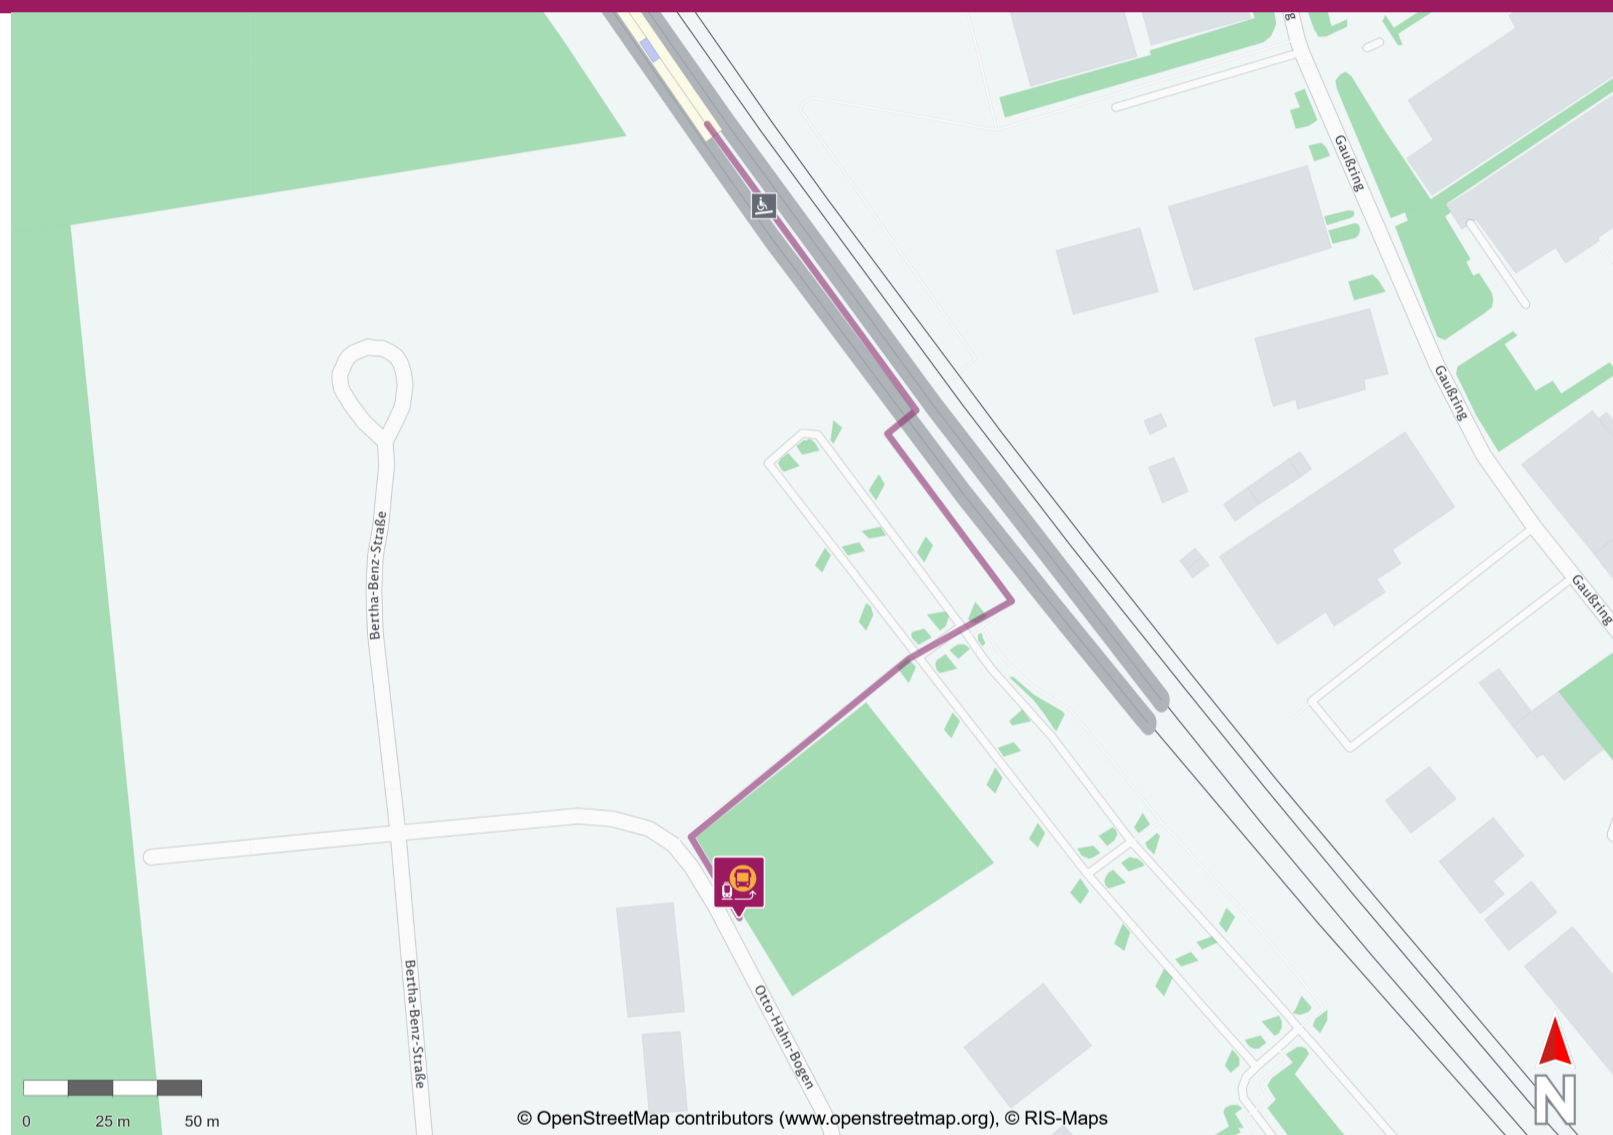

# Ihr Weg zum Ersatzverkehr Mering-St Afra

*Your way to the replacement service stop Mering-St Afra*

## Abfahrtszeiten und weitere Informationen

Departure times and  
additional information

 **Barrierefreier Weg**  
Accessible way

 **Nicht-barrierefreier Weg**  
Non-accessible way

## Wegbeschreibung zur Ersatzhaltestelle\*

Verlassen Sie den Bahnsteig durch die Unterführung und begeben Sie sich nach rechts zum Parkplatz. Überqueren Sie den Parkplatz Richtung Fahrradabstellanlage und folgen Sie dann dem Weg weiter geradeaus bis zum Otto-Hahn-Bogen. Biegen Sie links ab und folgen Sie der Straße für wenige Meter, um die Ersatzhaltestelle zu erreichen.