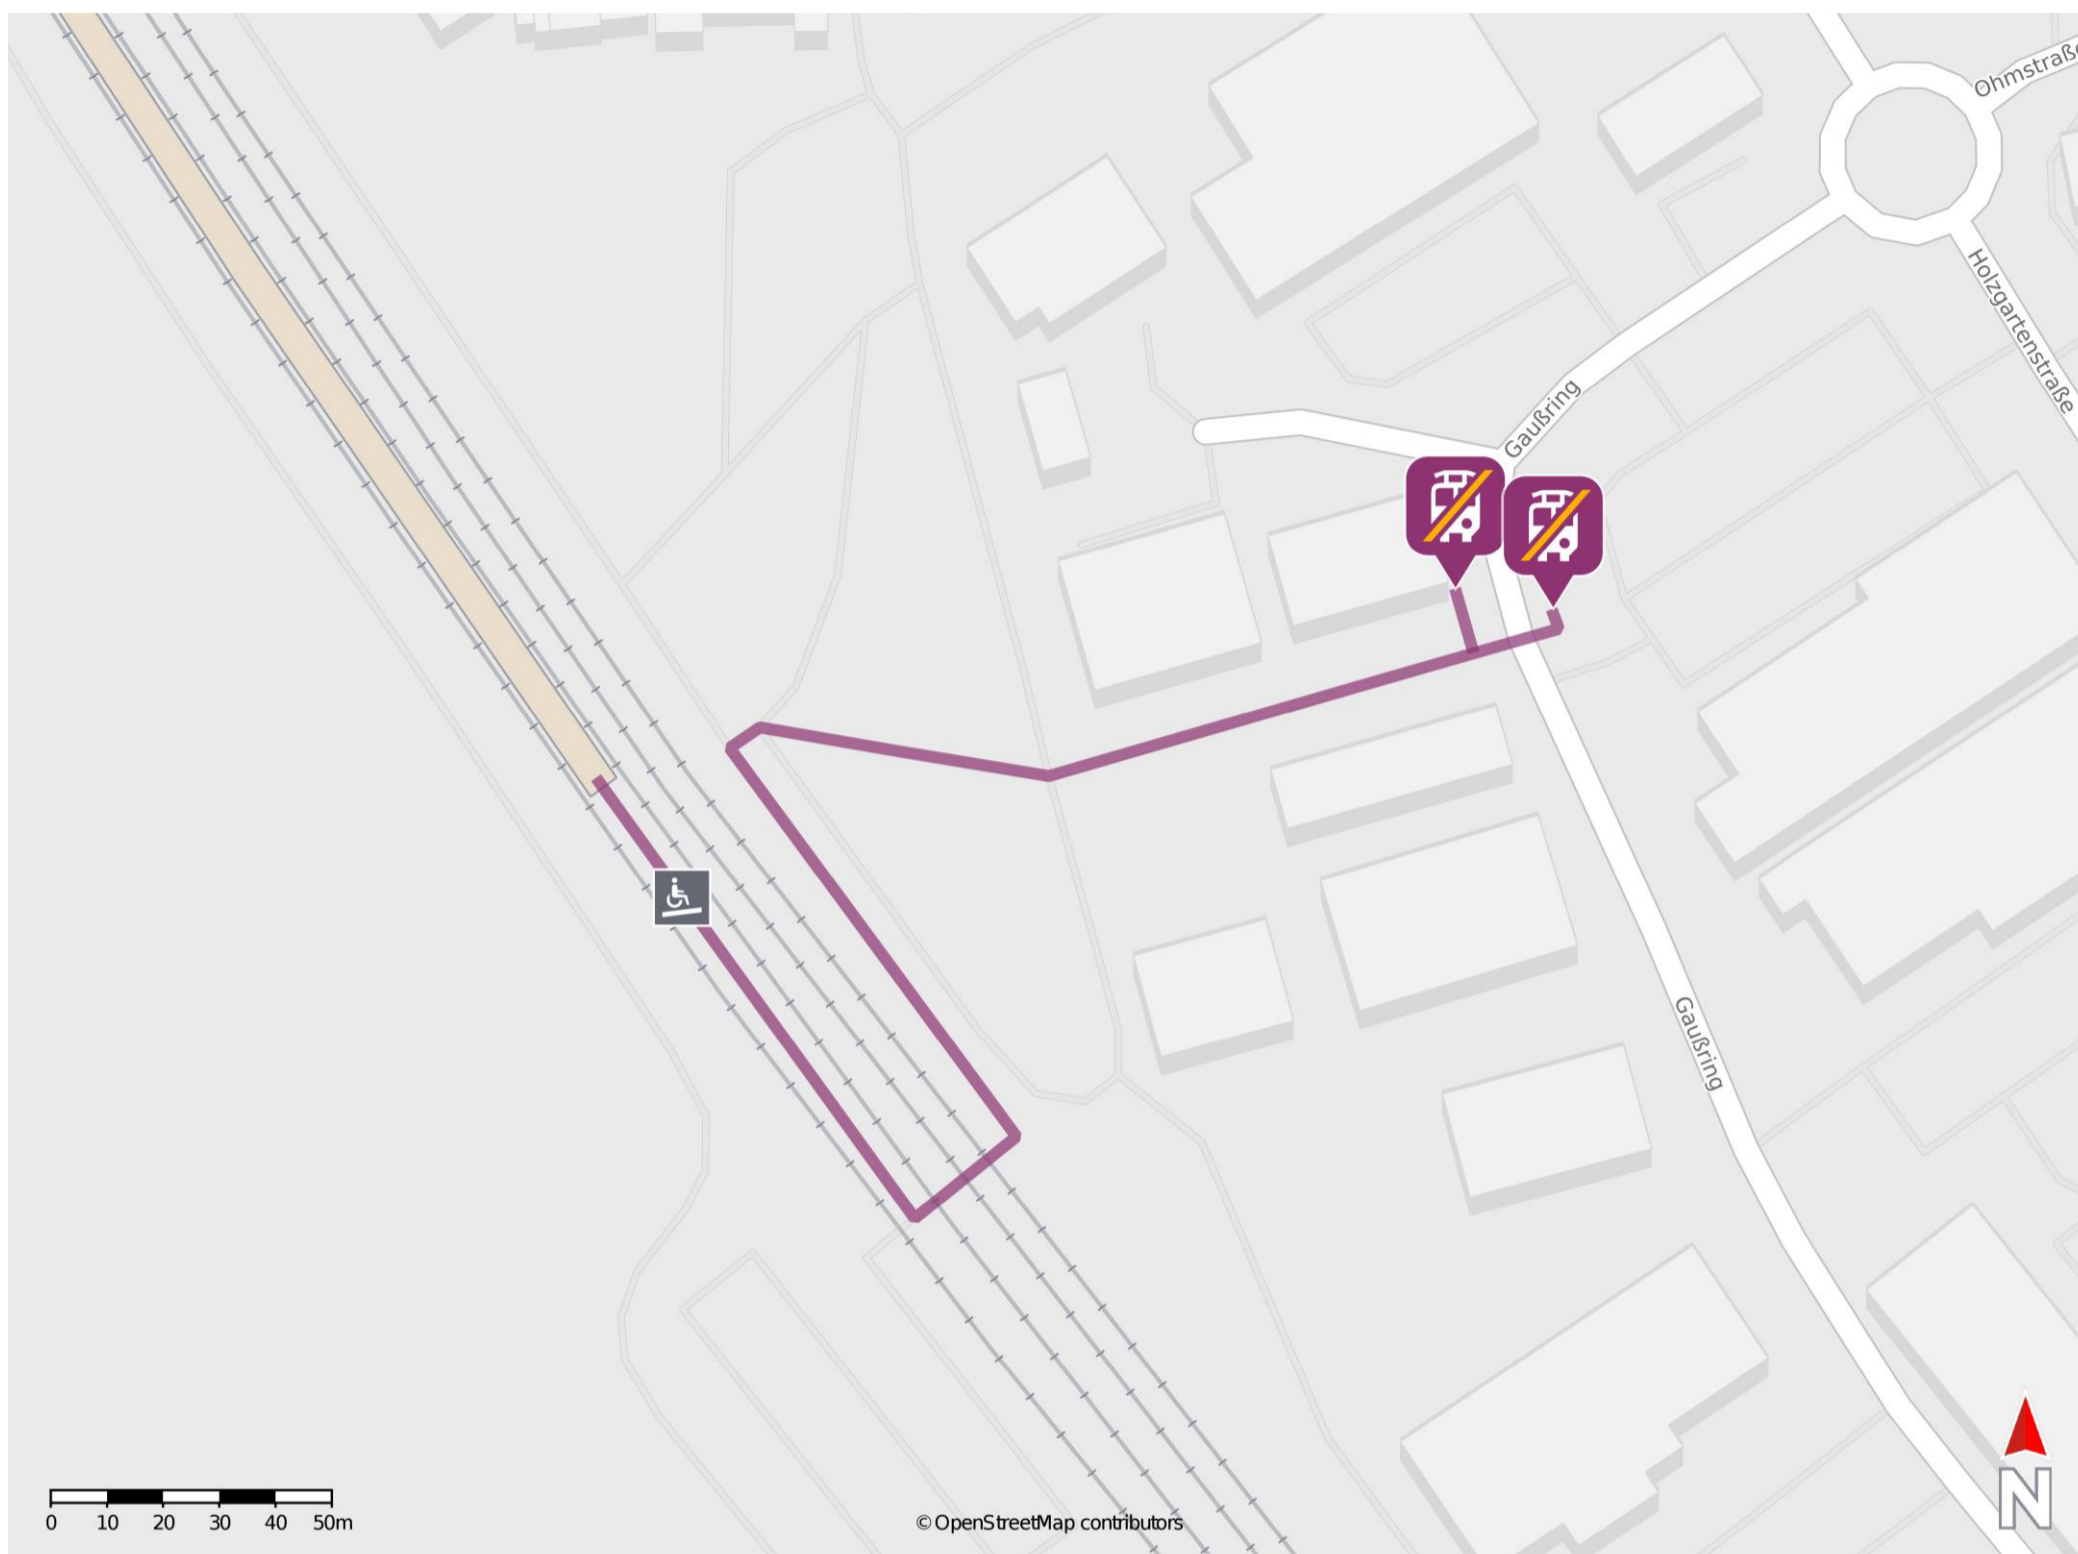

## Mering-St Afra

### Wegbeschreibung Schienenersatzverkehr \*

Verlassen Sie den Bahnsteig durch die Unterführung und folgen Sie dem Weg bis zur Straße Gaußring. Die Ersatzhaltestellen befinden sich direkt an der Straße Gaußring.

Ersatzhaltestelle

Ersatzhaltestelle

\* Fahrradmitnahme im Schienenersatzverkehr nur begrenzt möglich.  
Im QR Code sind die Koordinaten der Ersatzhaltestelle hinterlegt.

— barrierefrei  
— nicht barrierefrei