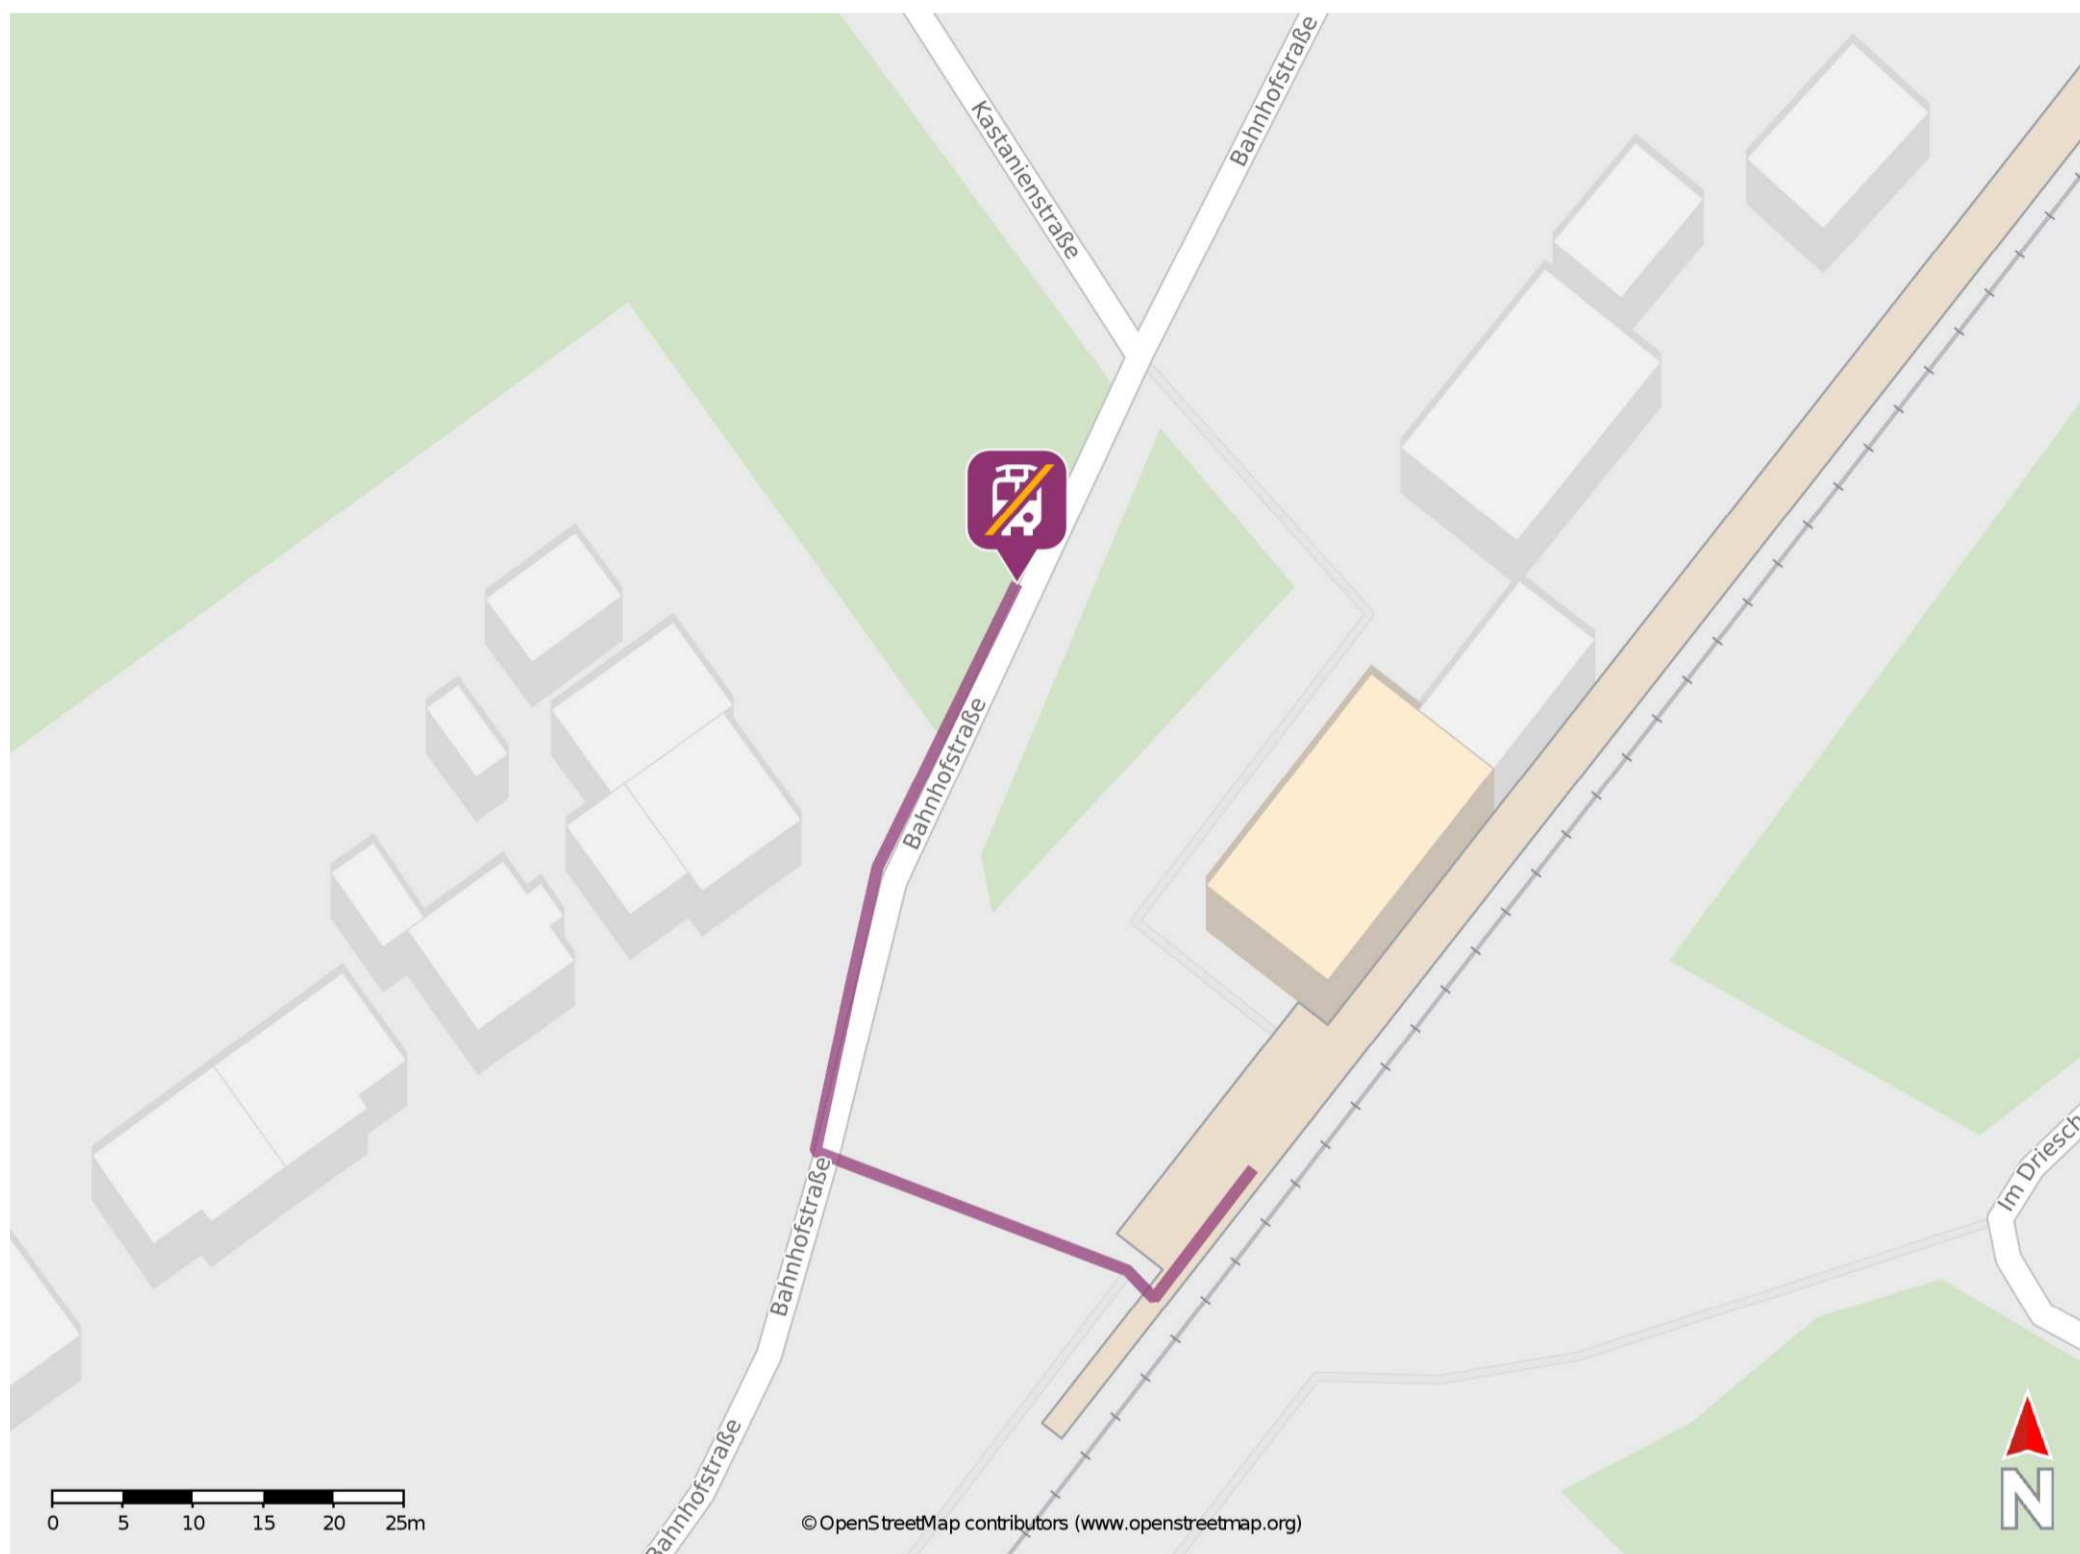

## Schmidtheim

### Wegbeschreibung Schienenersatzverkehr \*

Verlassen Sie den Bahnsteig und begeben Sie sich an die Bahnhofstraße. Biegen Sie nach rechts ab und folgen Sie der Straße wenige Meter bis zur Ersatzhaltestelle.

\* Fahrradmitnahme im Schienenersatzverkehr nur begrenzt möglich.  
Im QR Code sind die Koordinaten der Ersatzhaltestelle hinterlegt.

— barrierefrei  
— nicht barrierefrei