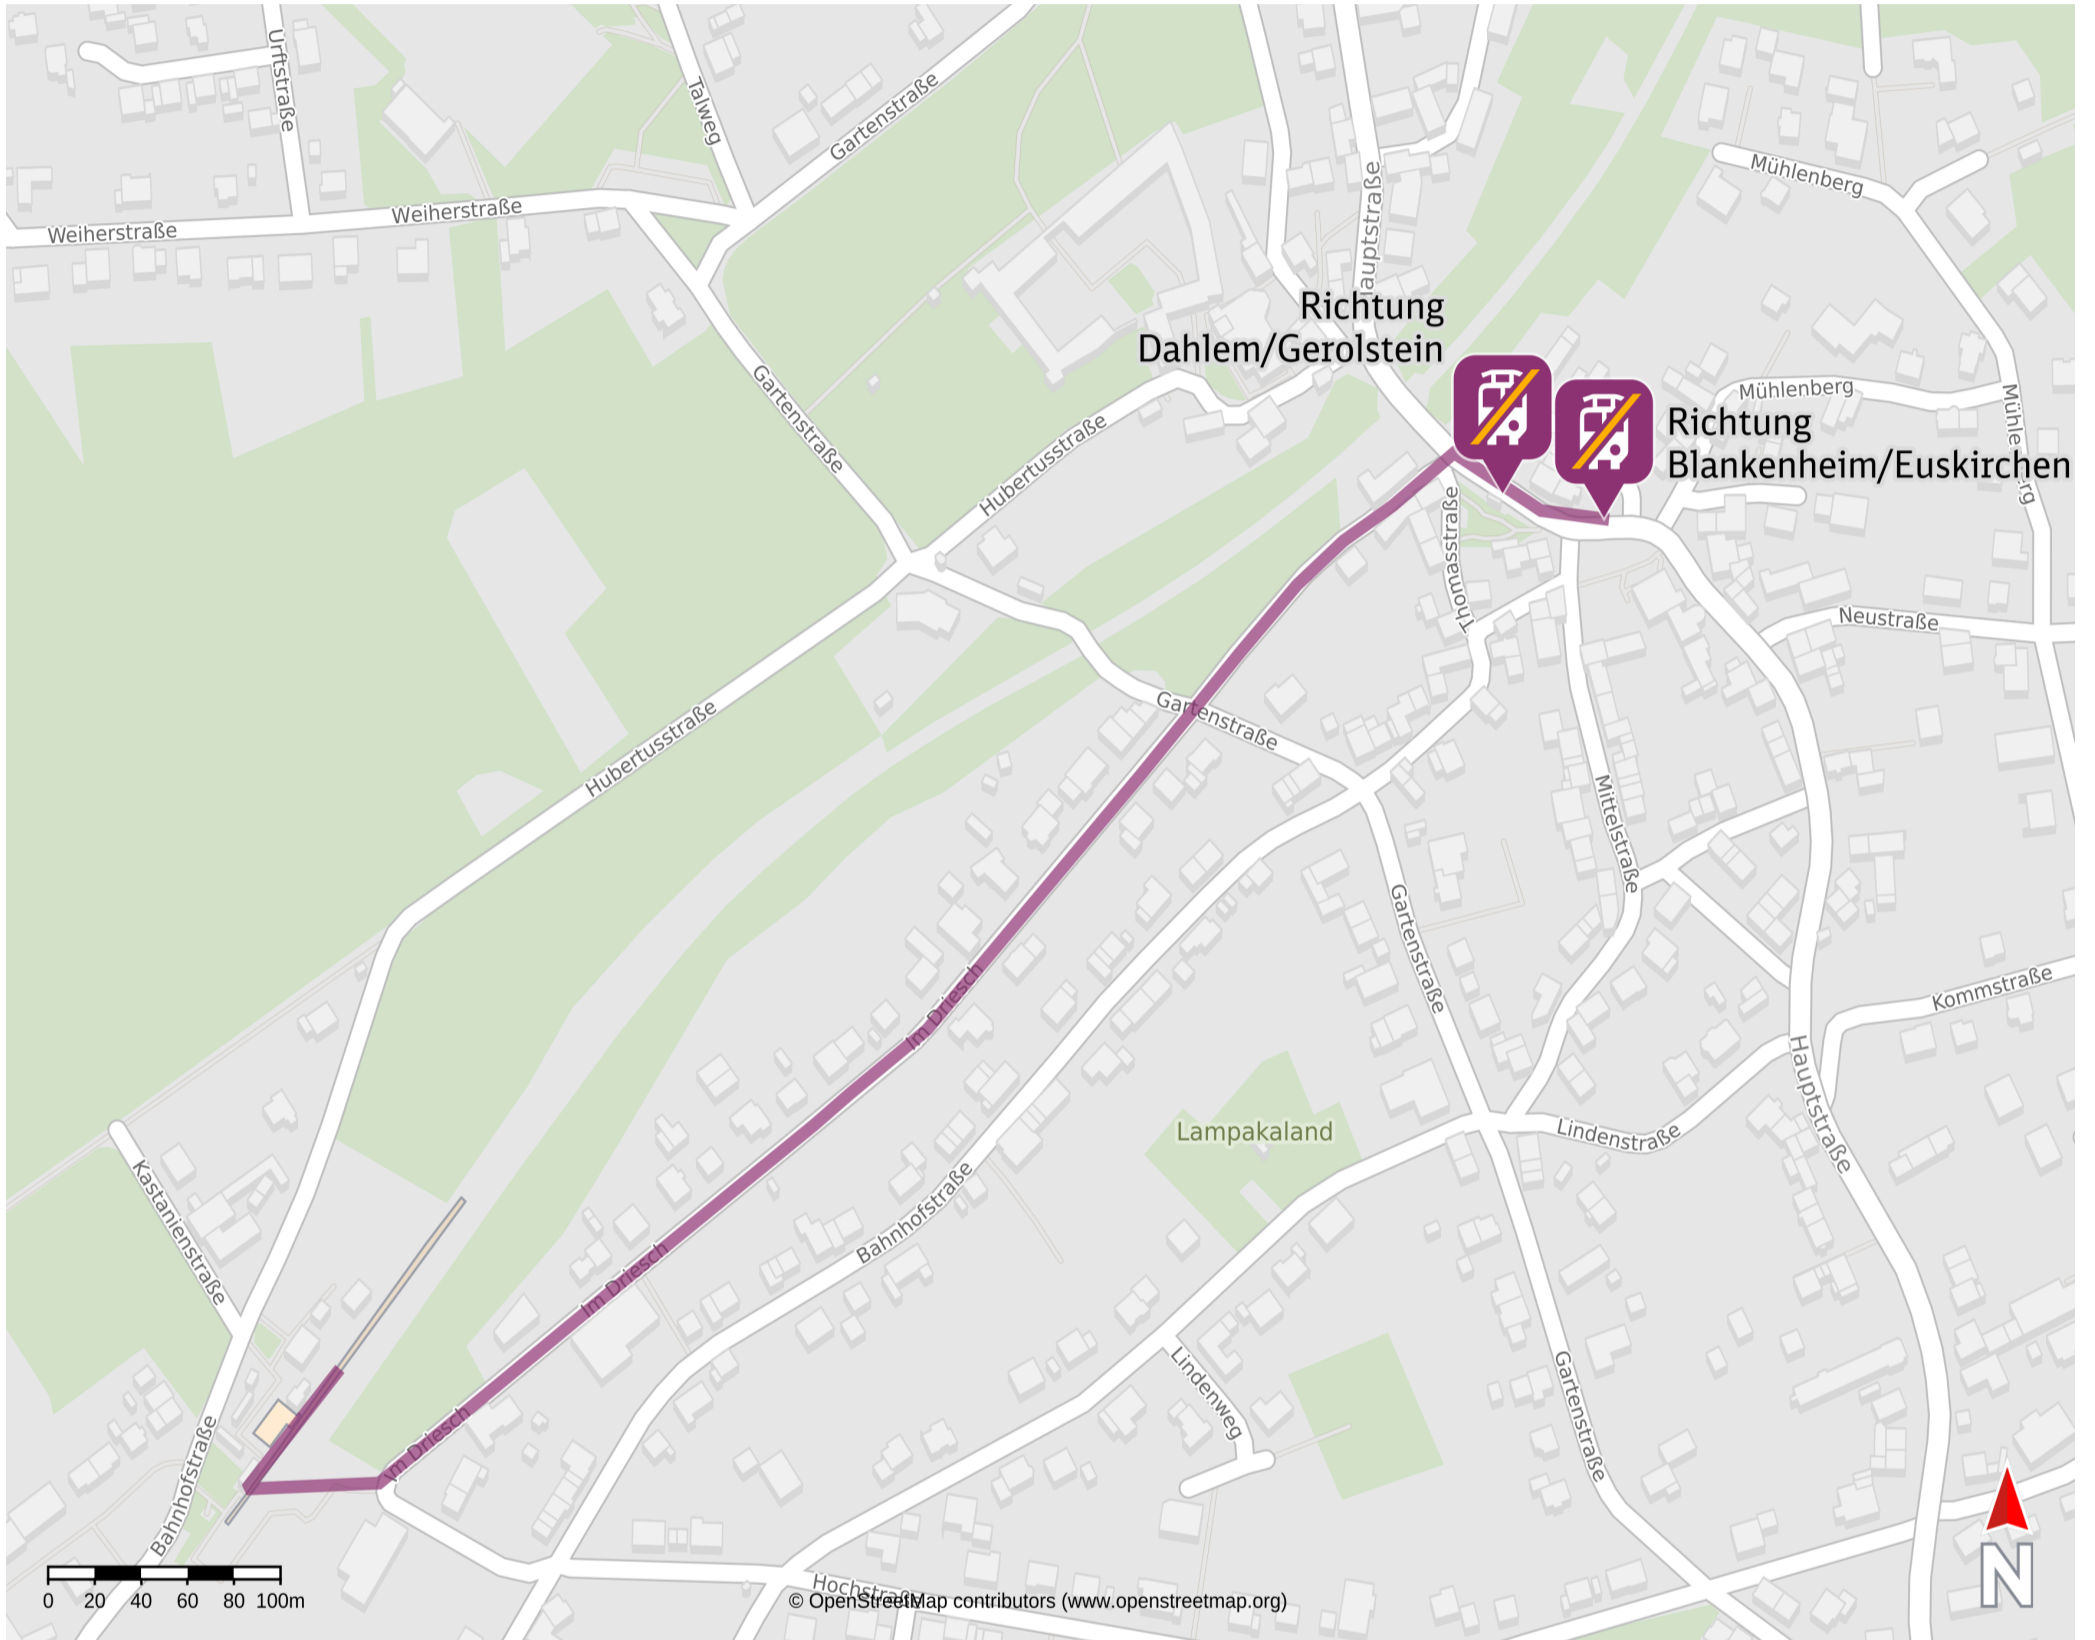

Umgebungsplan

Schmidtheim

09.07.2025, 19:40

Wegbeschreibung Schienenersatzverkehr*

Verlassen Sie den Bahnsteig und begeben Sie sich an die Straße Im Driesch. Folgen Sie der Straßen für ca. 600 m und biegen Sie nach rechts auf die Hauptstraße ab. Folgen Sie der Hauptstraße wenige Meter bis zur jeweiligen Ersatzhaltestelle.

Ersatzhaltestelle Richtung
Blankenheim/Euskirchen

Ersatzhaltestelle Richtung
Dahlem/Gerolstein

*Fahrradmitnahme im Schienenersatzverkehr nur begrenzt, teilweise gar nicht möglich. Bitte informieren Sie sich bei dem von Ihnen genutzten Eisenbahnverkehrsunternehmen. Im QR Code sind die Koordinaten der Ersatzhaltestelle hinterlegt.

- barrierefrei
- nicht barrierefrei