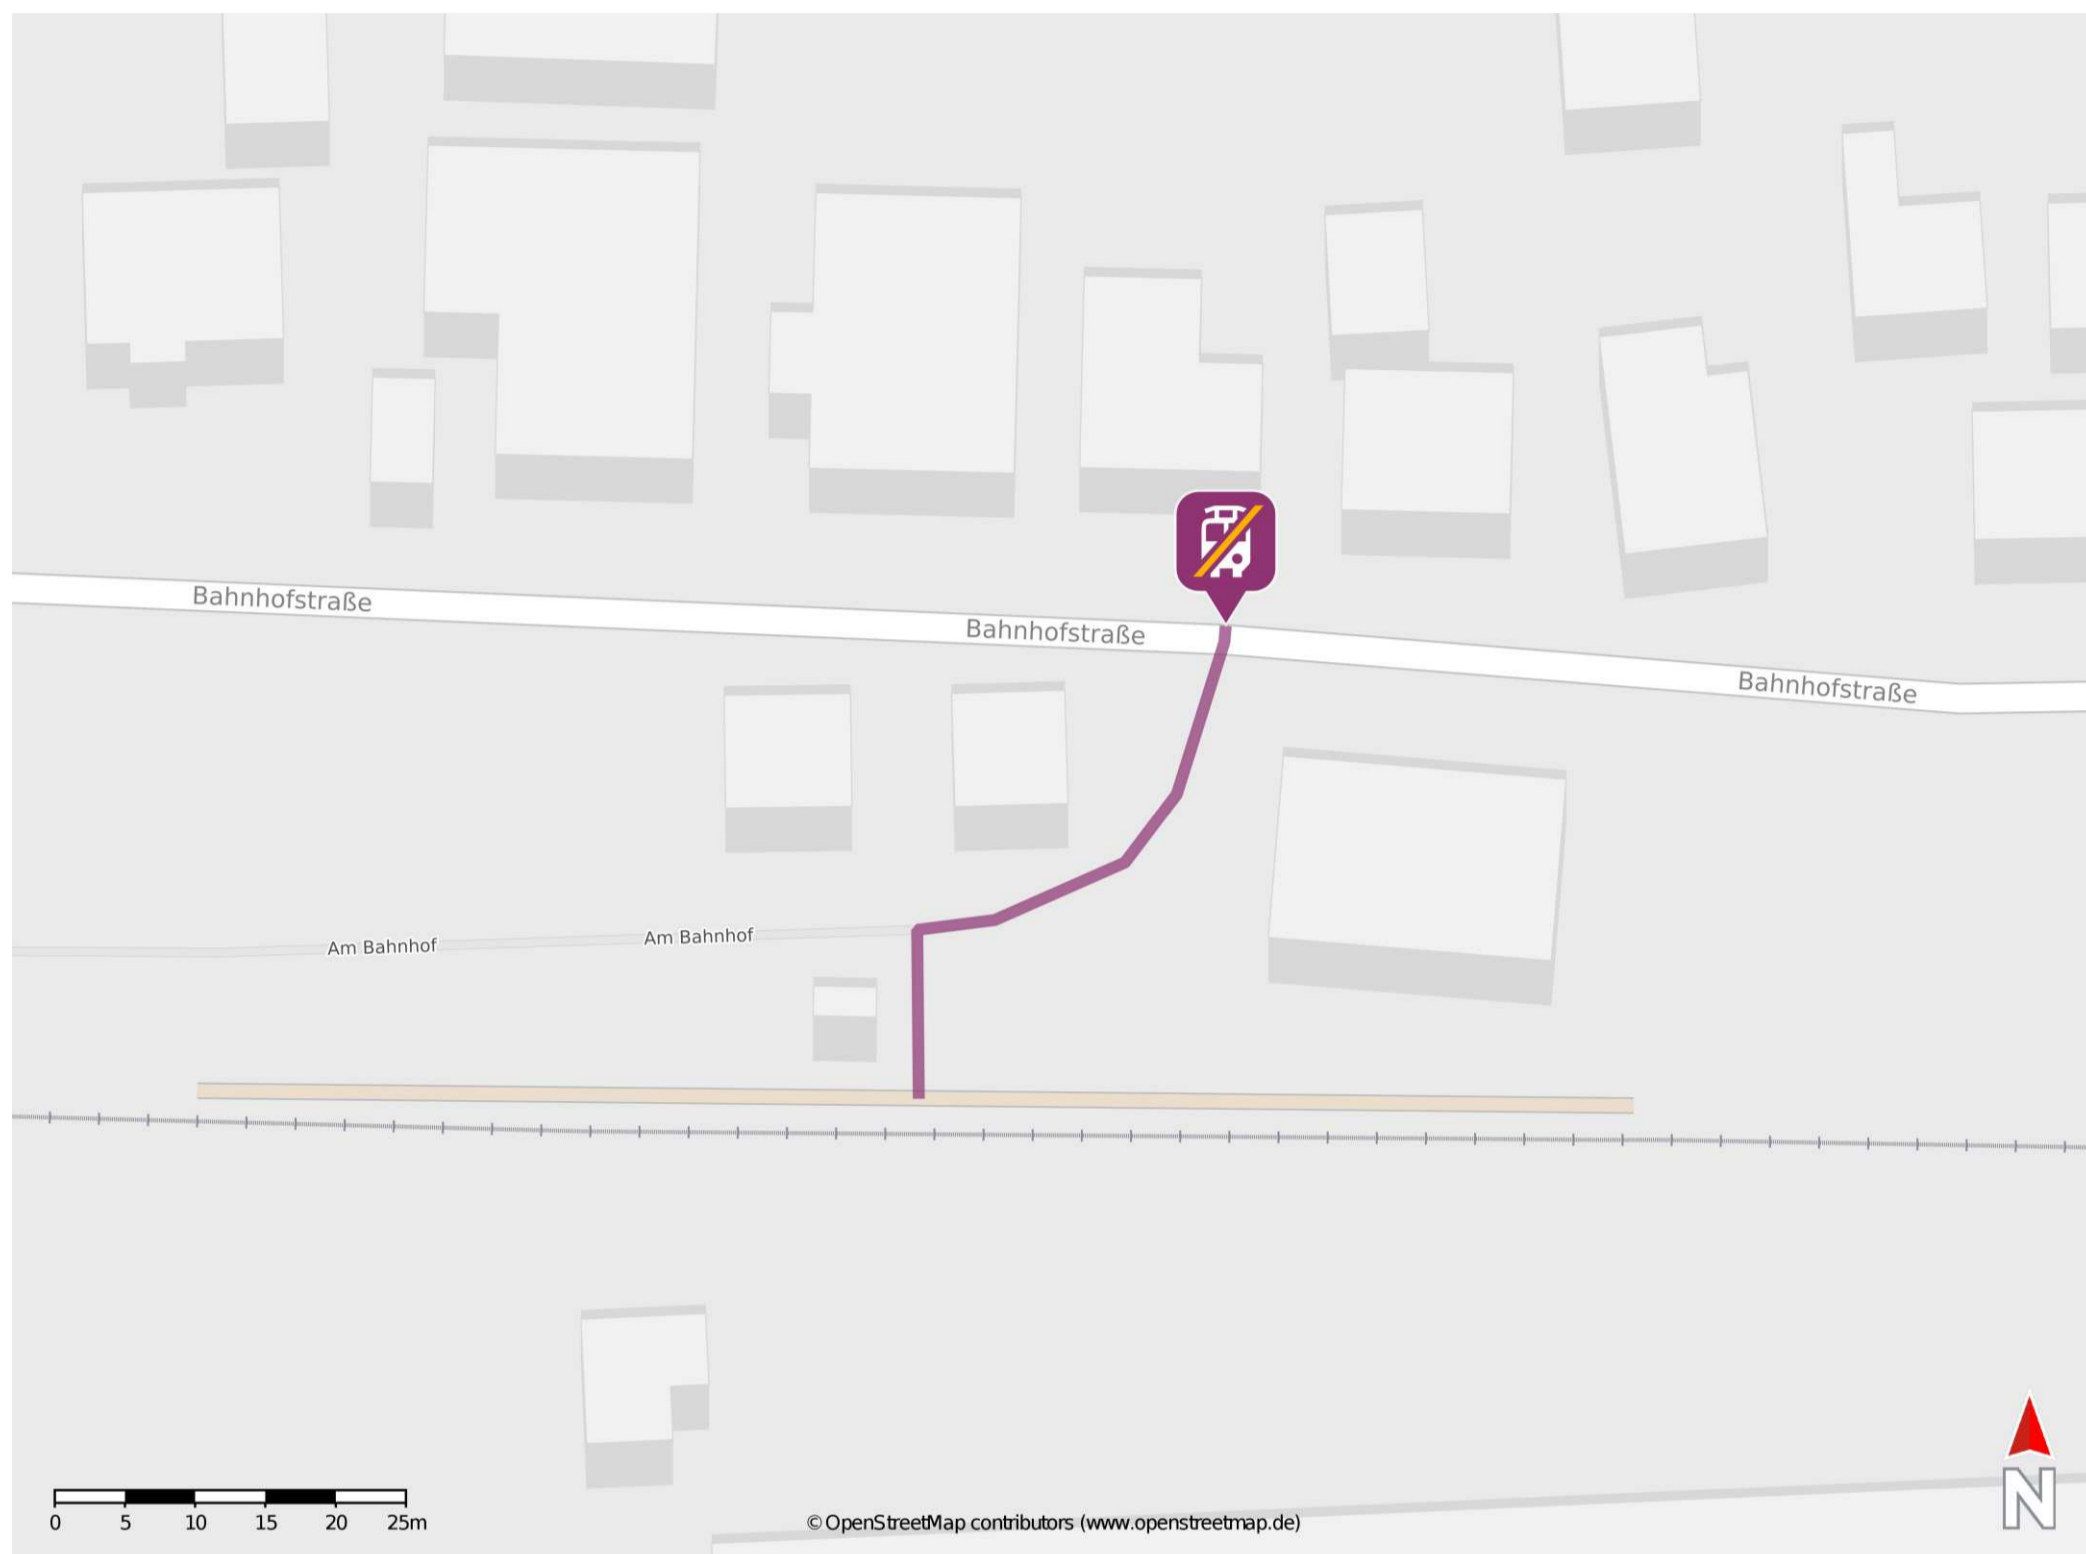

Schmalnau

Wegbeschreibung Schienenersatzverkehr *

Verlassen Sie den Bahnsteig und begeben Sie sich an die Bahnhofstraße. Die Ersatzhaltestelle befindet sich in unmittelbarer Nähe.

* Fahrradmitnahme im Schienenersatzverkehr nur begrenzt möglich.
Im QR Code sind die Koordinaten der Ersatzhaltestelle hinterlegt.

— barrierefrei
— nicht barrierefrei