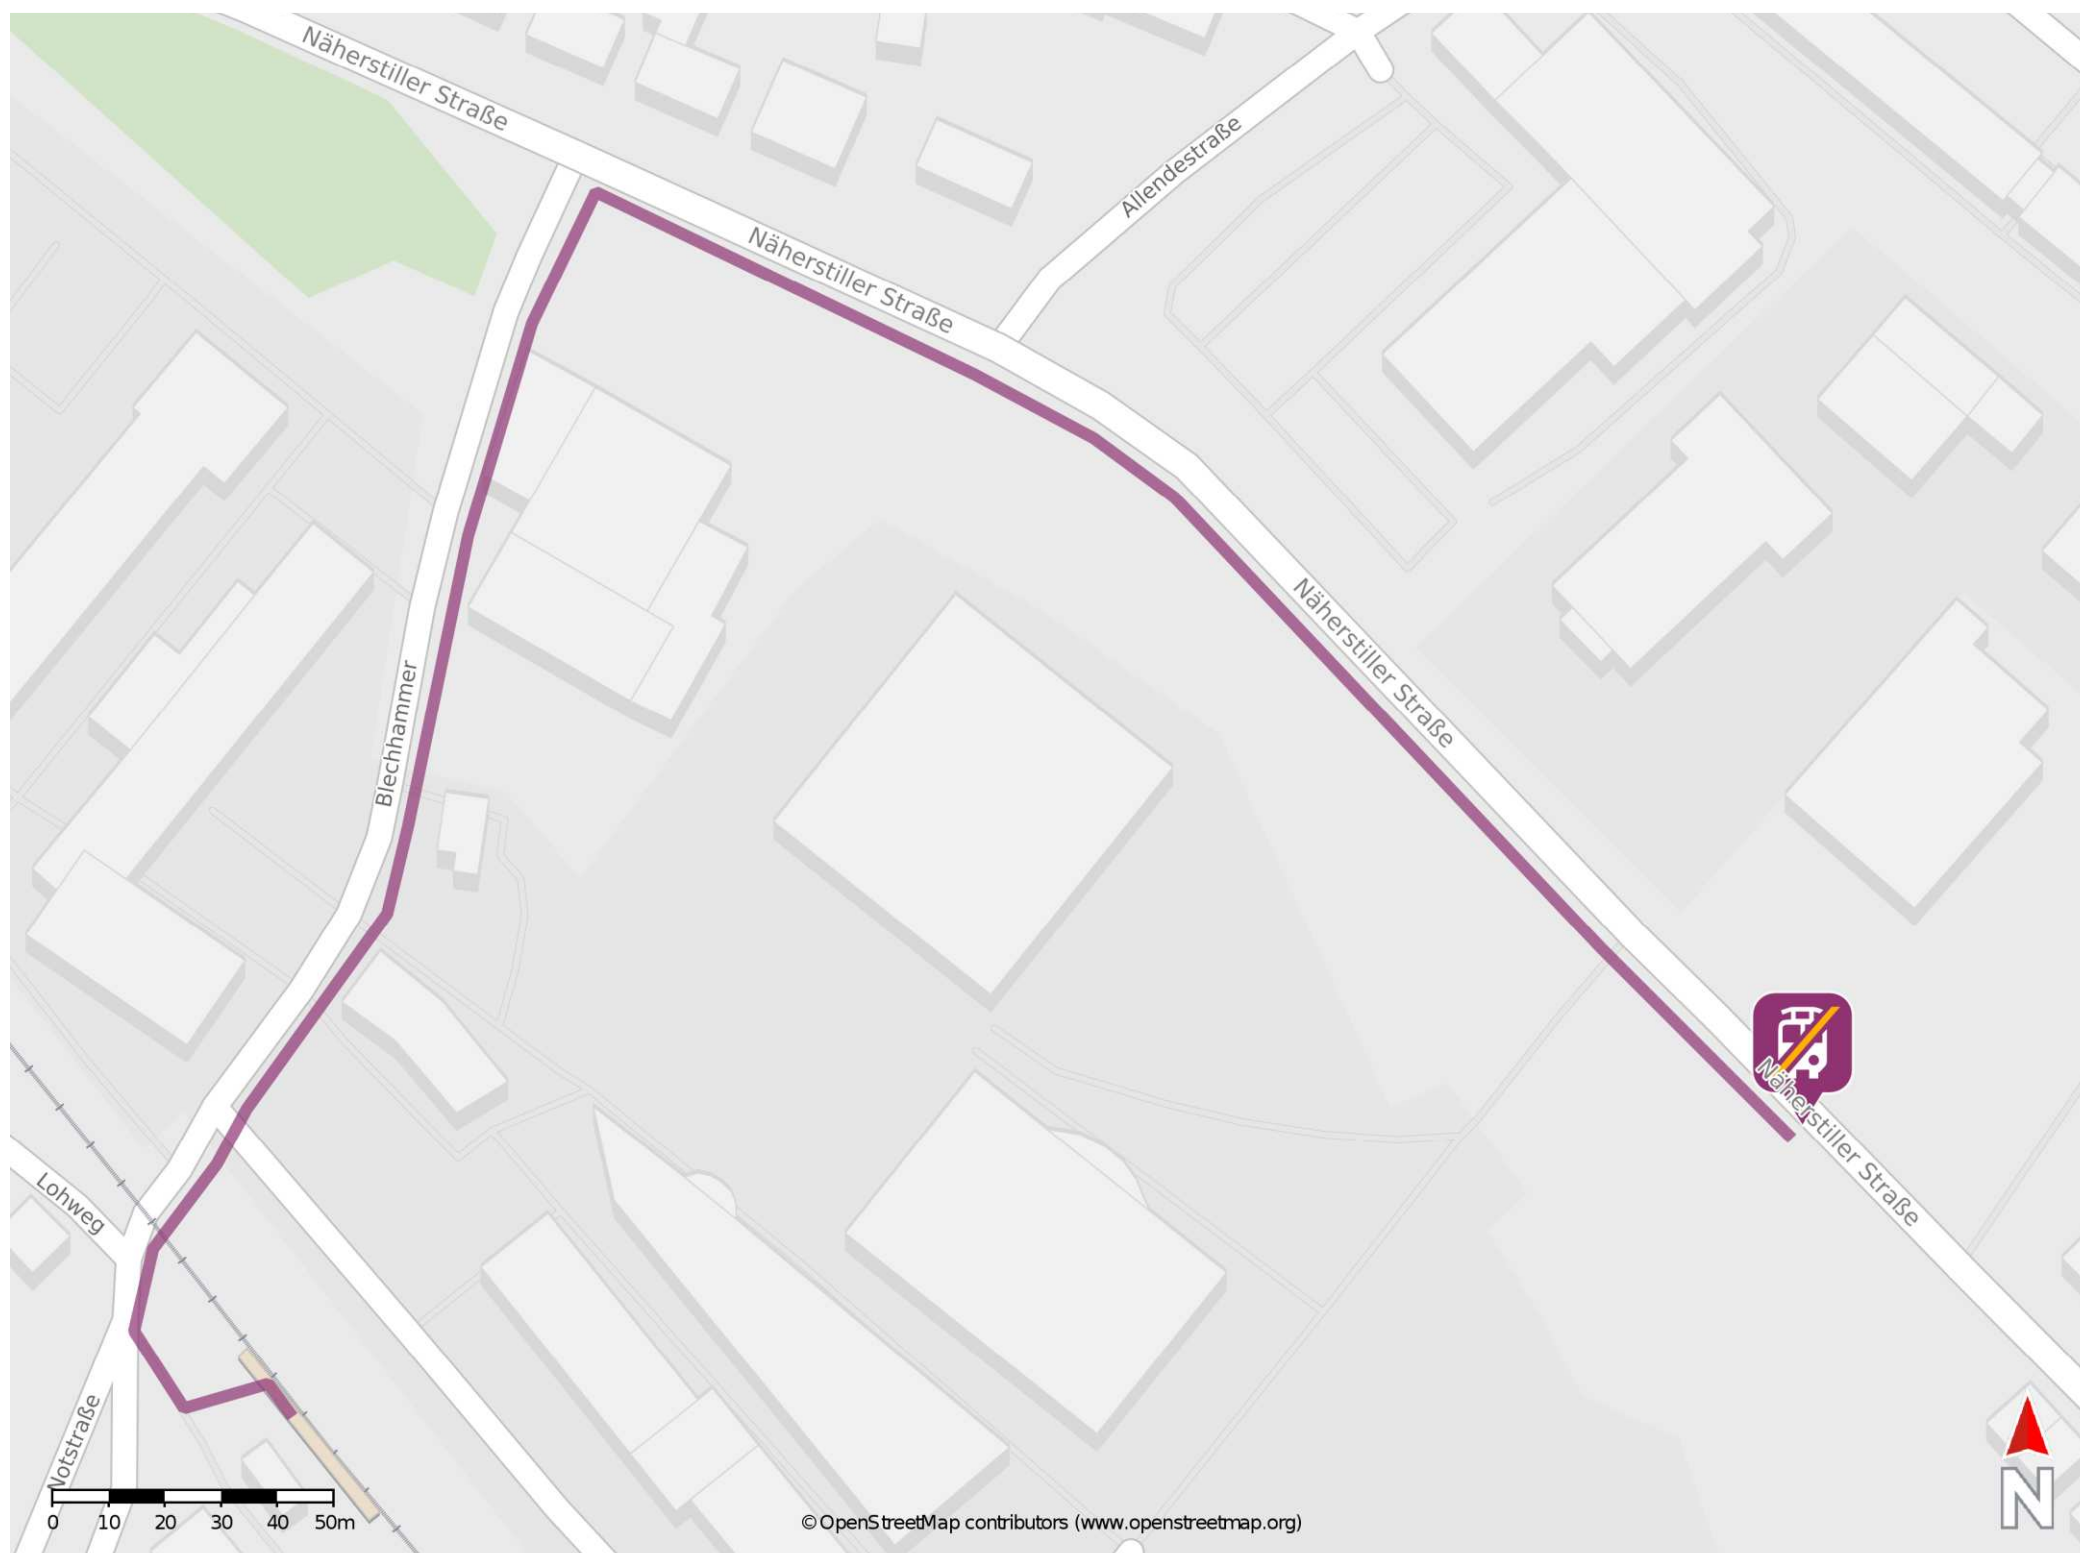

Schmalkalden Fachhochschule

Wegbeschreibung Schienenersatzverkehr *

Verlassen Sie den Bahnsteig und begeben Sie sich an die Blechhammer Straße. Biegen Sie nach rechts ab und folgen Sie der Straße bis zur Näherstiller Straße. Biegen Sie nach rechts ab und folgen Sie der Straße bis zur Ersatzhaltestelle.

* Fahrradmitnahme im Schienenersatzverkehr nur begrenzt möglich.
Im QR Code sind die Koordinaten der Ersatzhaltestelle hinterlegt.

— barrierefrei
— nicht barrierefrei