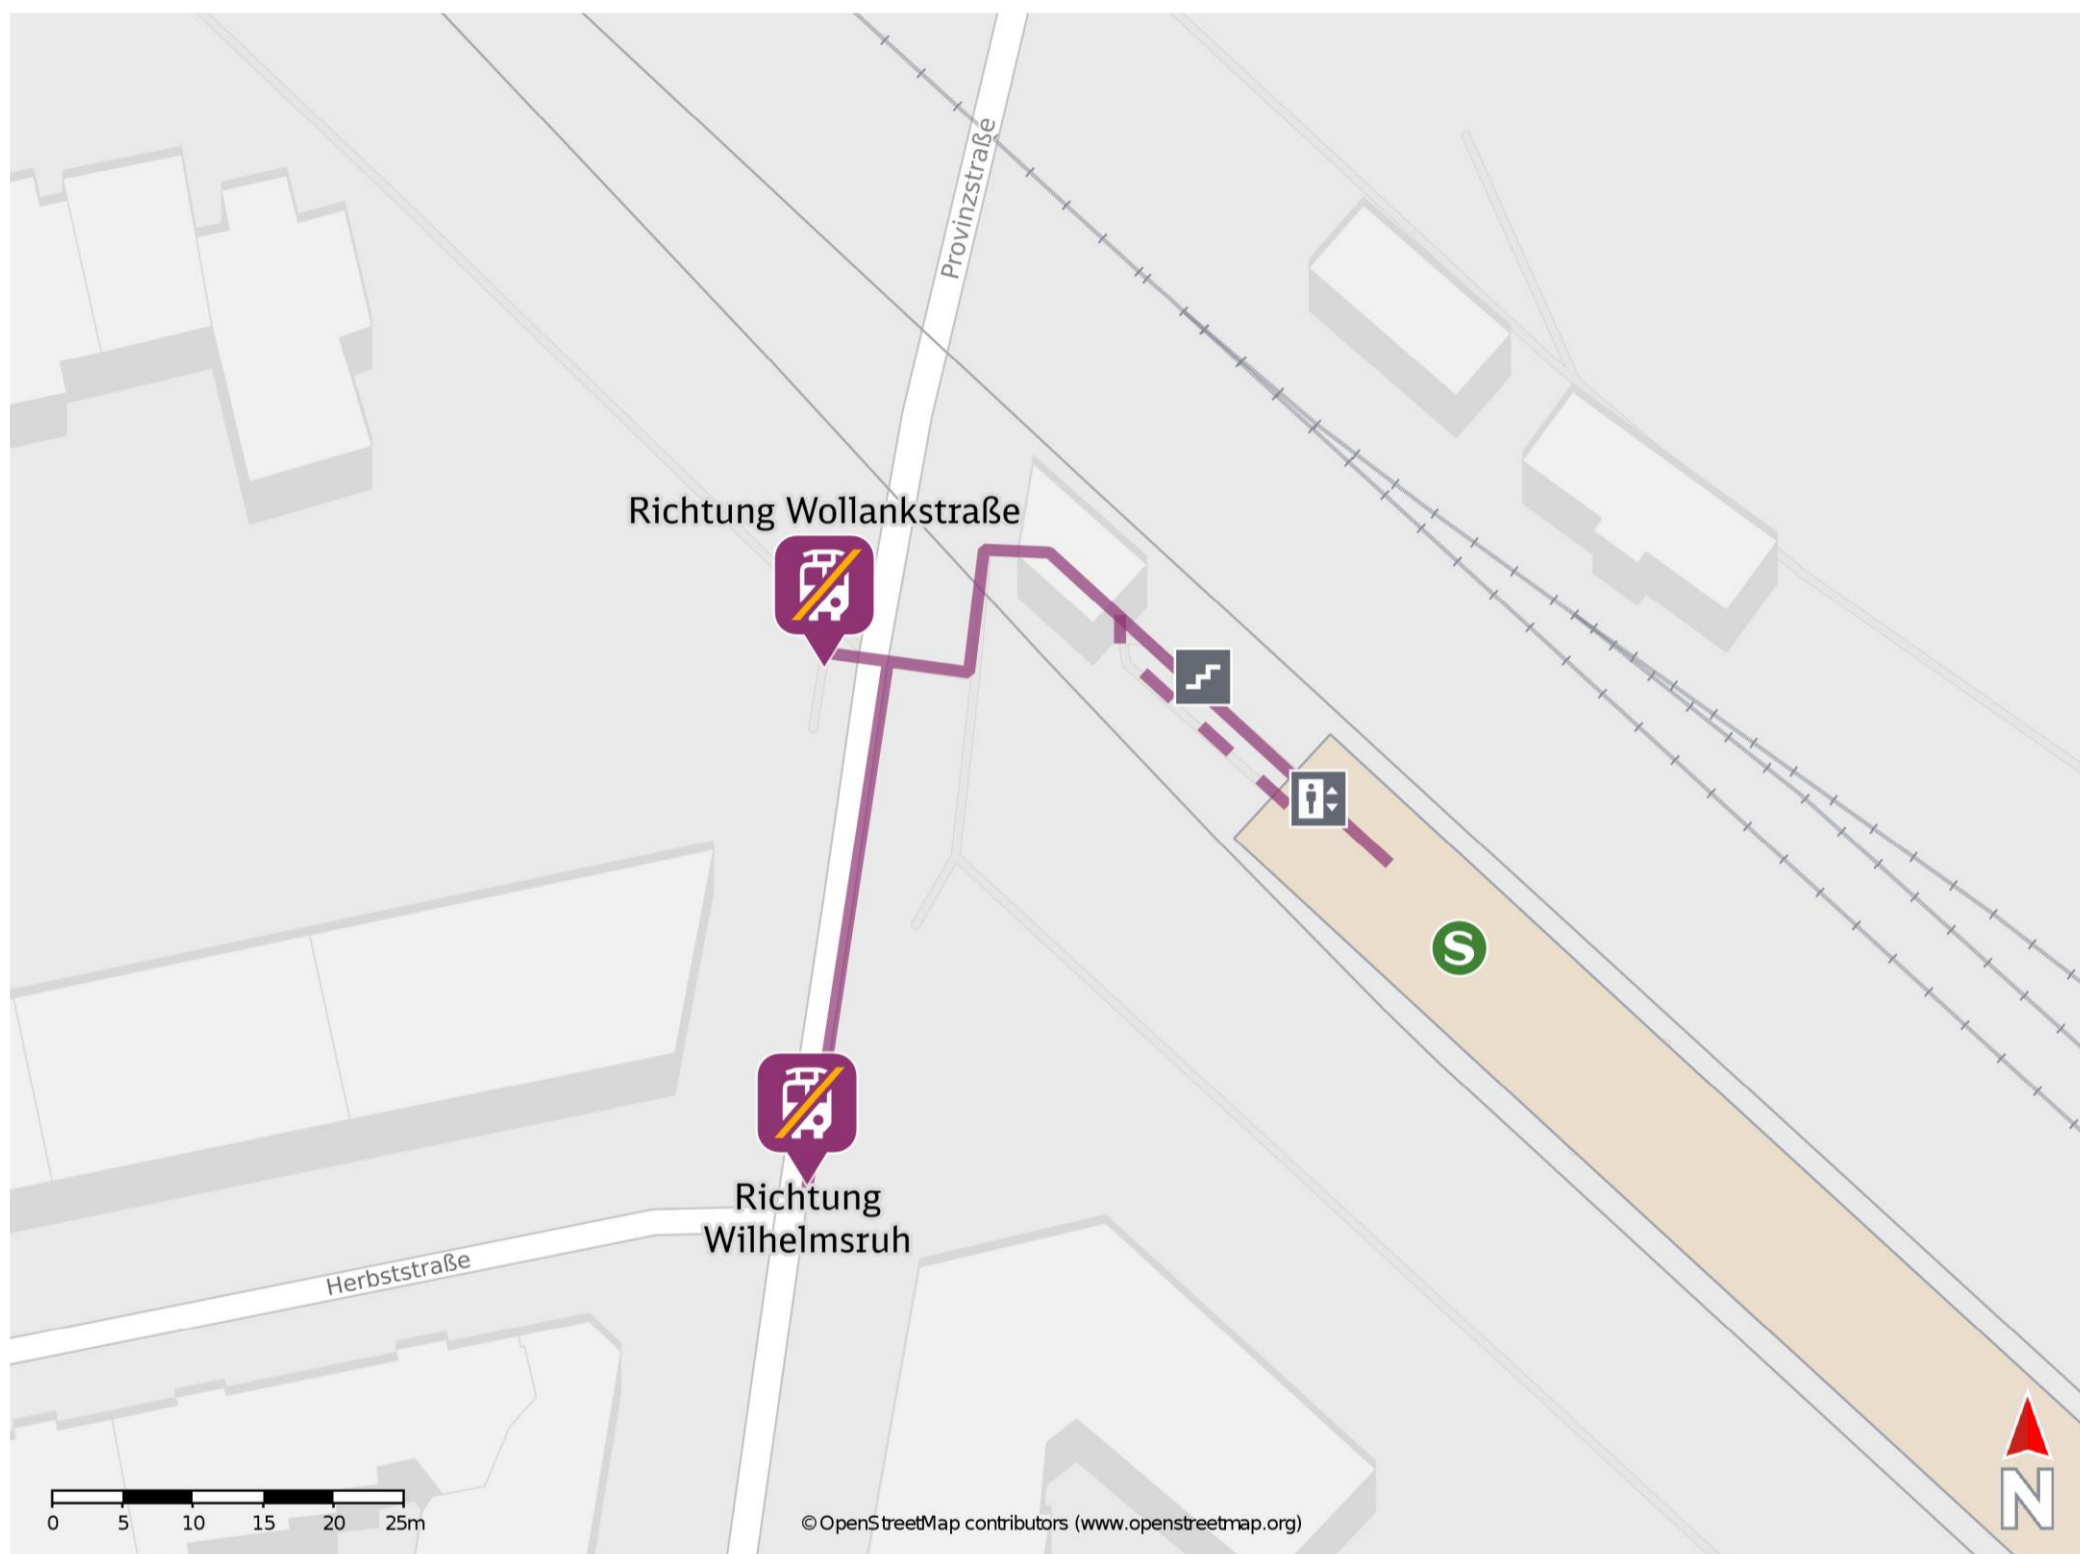

## Berlin-Schönholz

Ersatzhaltestelle Richtung Wollankstraße

Ersatzhaltestelle Richtung Wilhelmsruh

### Wegbeschreibung Schienenersatzverkehr \*

Verlassen Sie den Bahnsteig über die Treppe bzw. den Aufzug in Richtung Provinzstraße. Vor dem Bahnhof halten Sie sich links. Die Ersatzhaltestelle in Richtung Wilhelmsruh befindet sich in unmittelbarer Nähe zum Bahnhof an der Provinzstraße. Zur Ersatzhaltestelle in Richtung Wollankstraße gelangen Sie, indem Sie die Provinzstraße überqueren.

Bitte beachten Sie gegebenenfalls auch die zusätzlichen Informationen zu Baumaßnahmen am Bahnsteig.

\* Fahrradmitnahme im Schienenersatzverkehr nur begrenzt möglich. Im QR Code sind die Koordinaten der Ersatzhaltestelle hinterlegt.