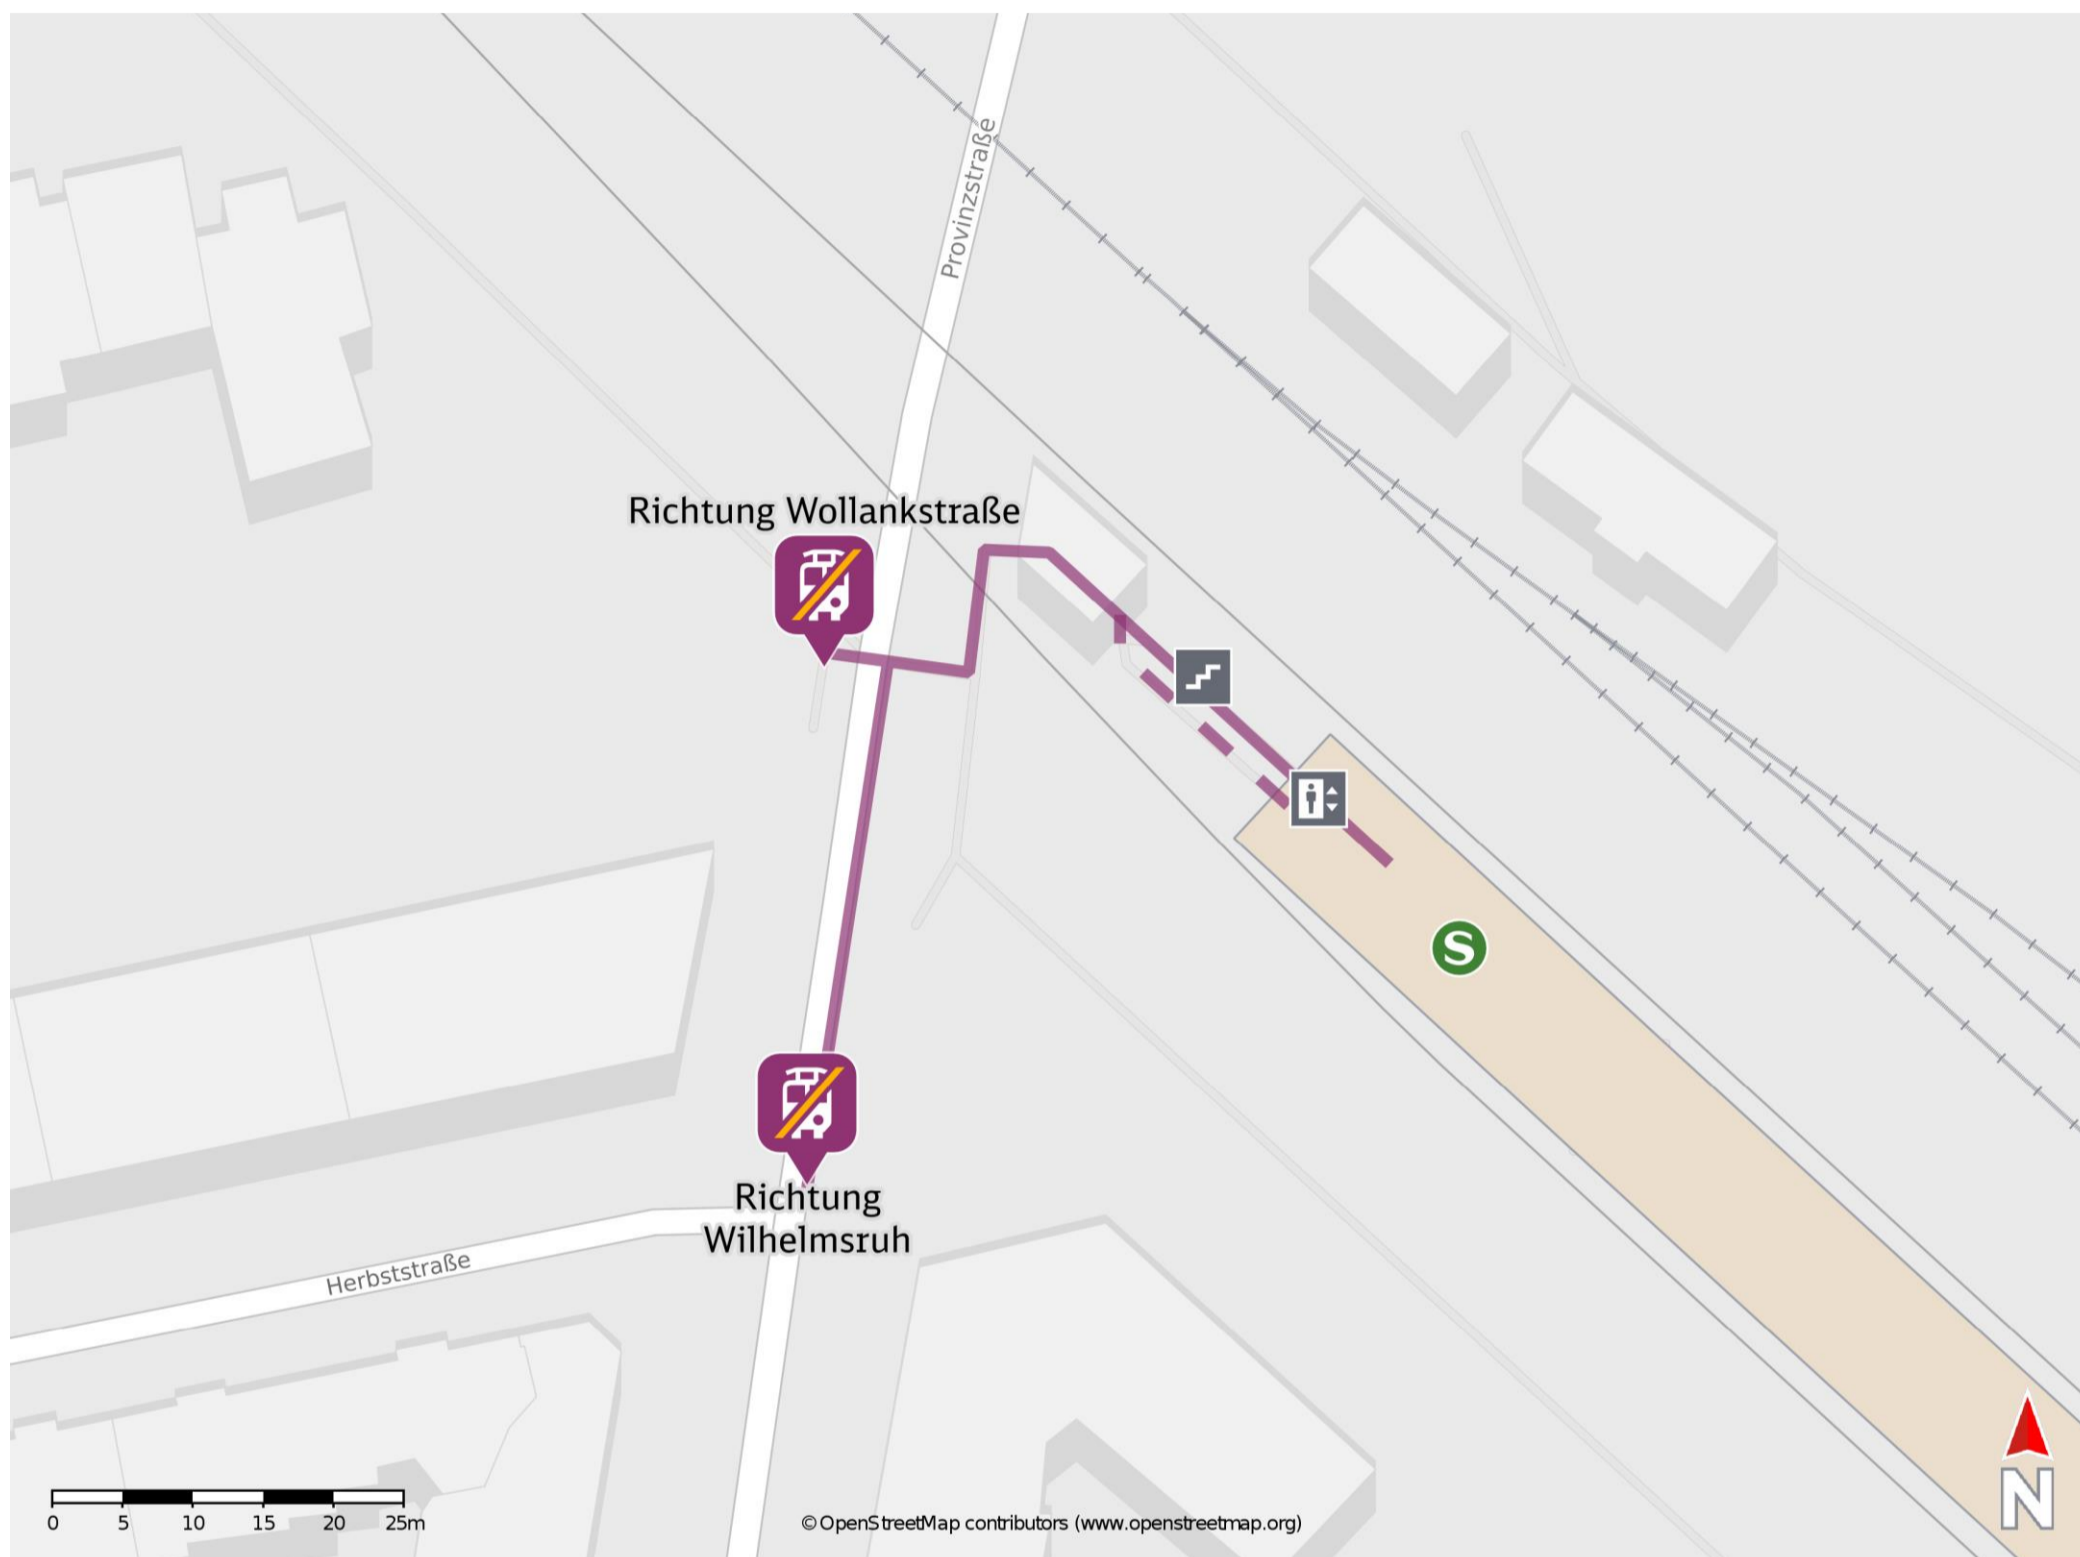

Berlin-Schönholz

Ersatzhaltestelle Richtung Wollankstraße

Ersatzhaltestelle Richtung Wilhelmsruh

Wegbeschreibung Schienenersatzverkehr *

Verlassen Sie den Bahnsteig über die Treppe bzw. den Aufzug in Richtung Provinzstraße. Vor dem Bahnhof halten Sie sich links. Die Ersatzhaltestelle in Richtung Wilhelmsruh befindet sich in unmittelbarer Nähe zum Bahnhof an der Provinzstraße. Zur Ersatzhaltestelle in Richtung Wollankstraße gelangen Sie, indem Sie die Provinzstraße überqueren.

Bitte beachten Sie gegebenenfalls auch die zusätzlichen Informationen zu Baumaßnahmen am Bahnsteig.

* Fahrradmitnahme im Schienenersatzverkehr nur begrenzt möglich. Im QR Code sind die Koordinaten der Ersatzhaltestelle hinterlegt.

— barrierefrei
 - nicht barrierefrei