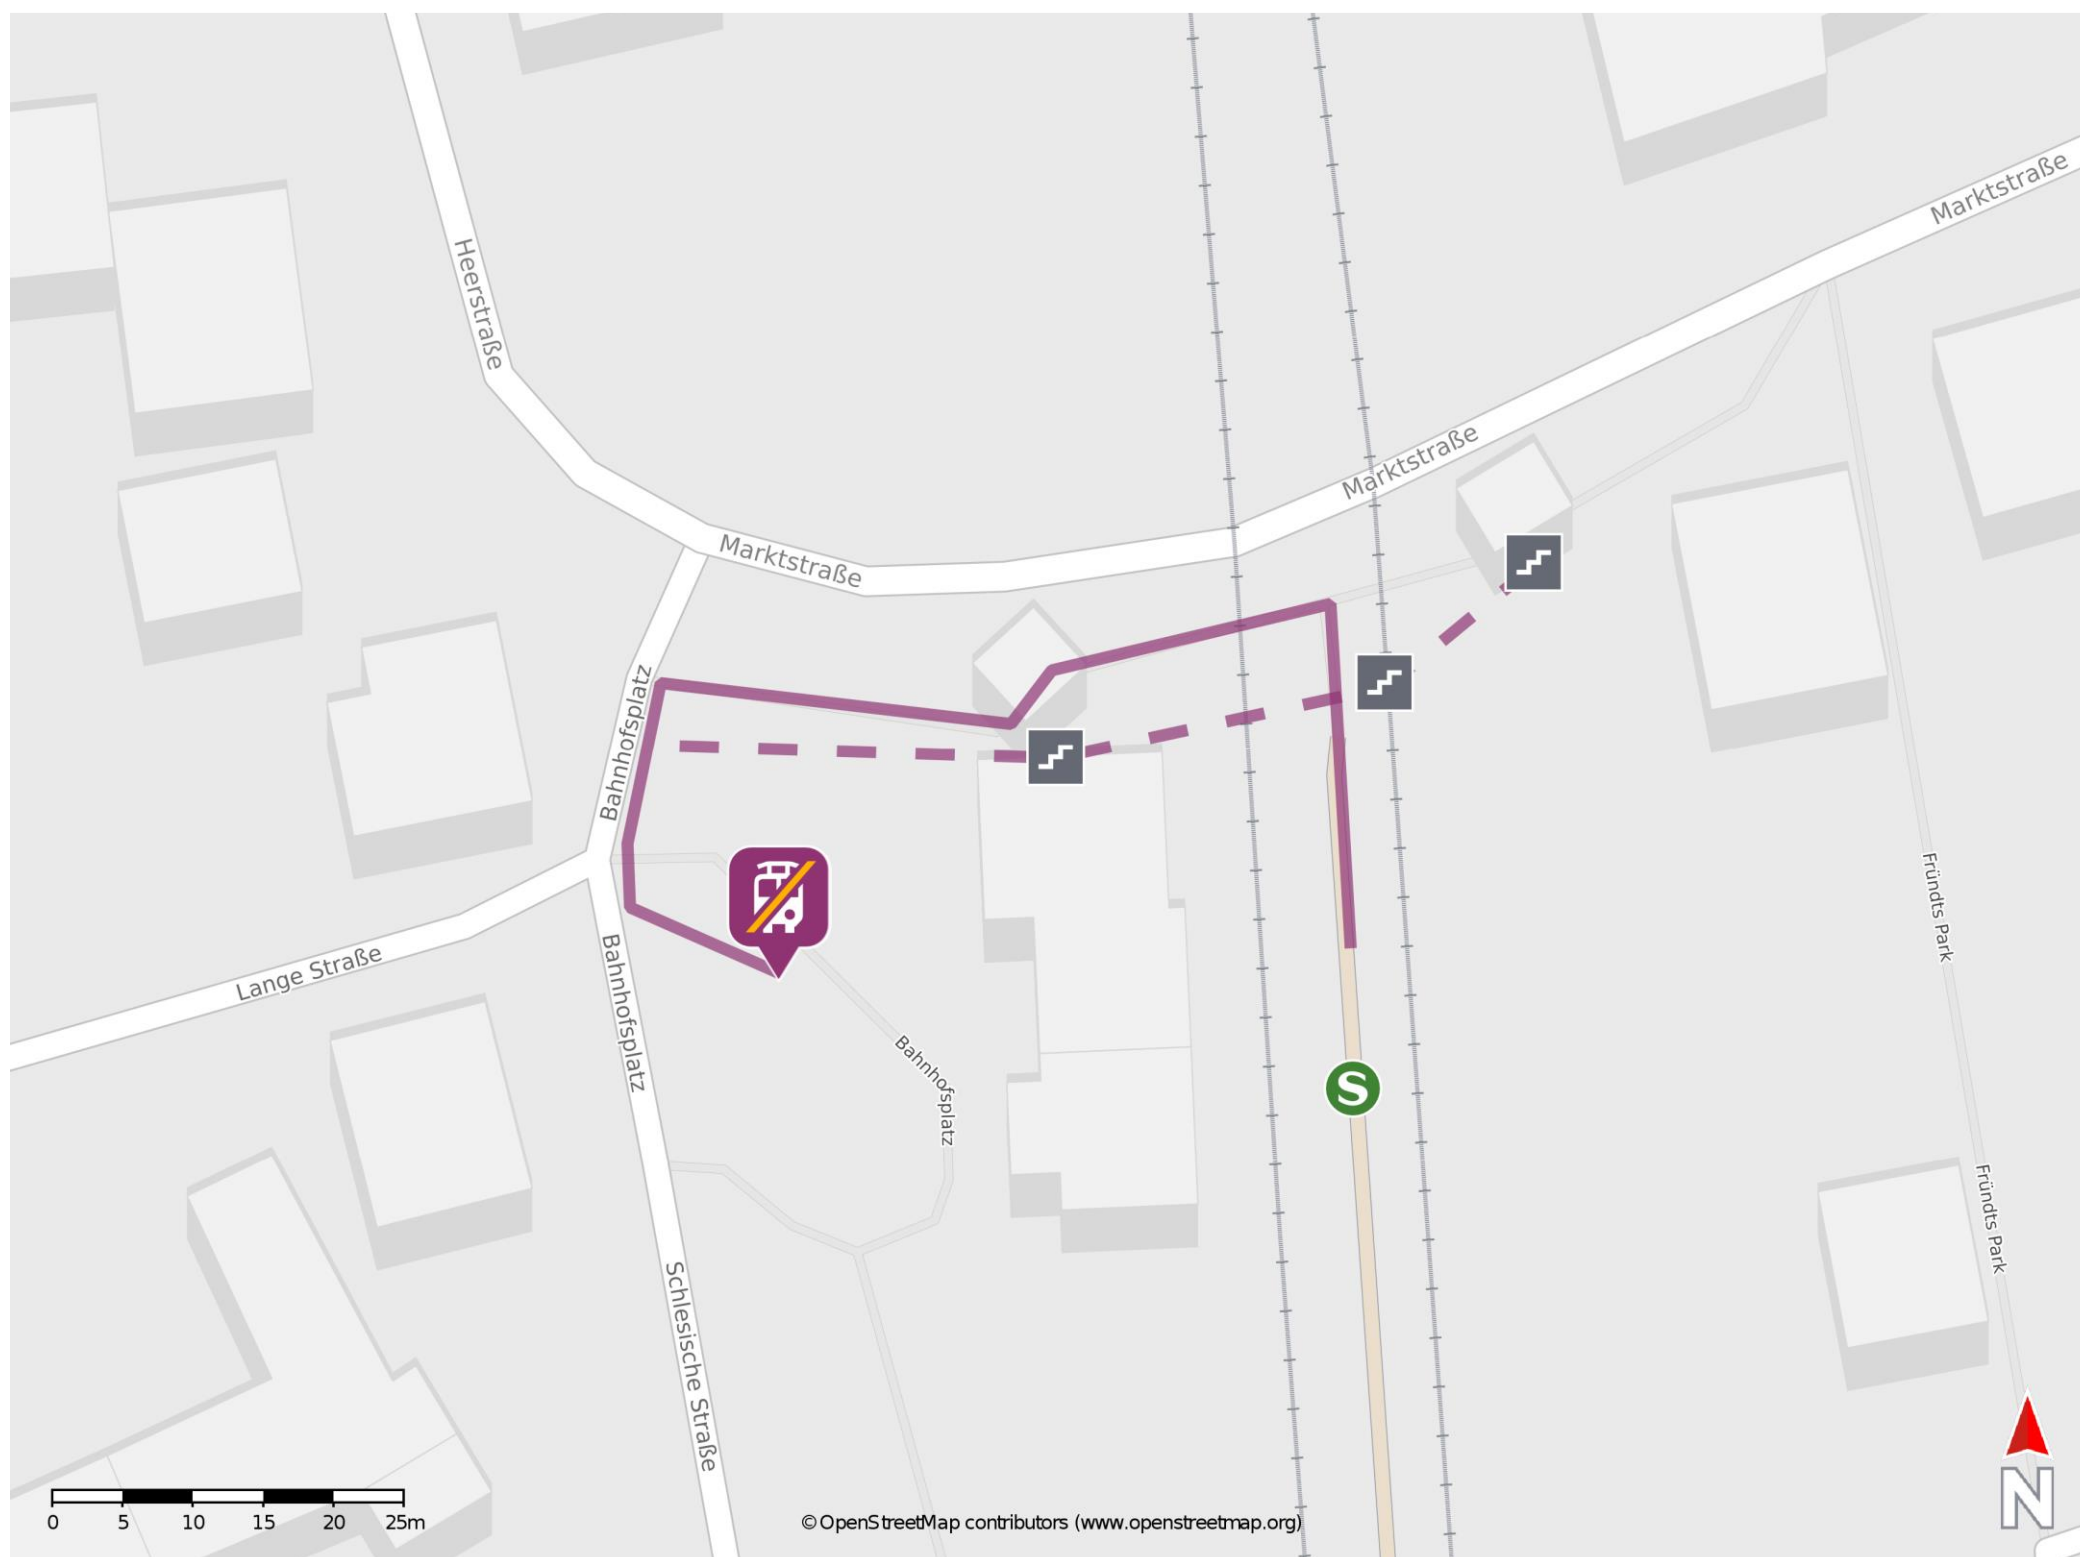

Algermissen

Wegbeschreibung Schienenersatzverkehr *

Verlassen Sie den Bahnsteig in Richtung Bahnhofgebäude. Die Ersatzhaltestelle befindet sich unmittelbar auf dem Bahnhofsvorplatz.

* Fahrradmitnahme im Schienenersatzverkehr nur begrenzt möglich.
Im QR Code sind die Koordinaten der Ersatzhaltestelle hinterlegt.

— barrierefrei
- nicht barrierefrei