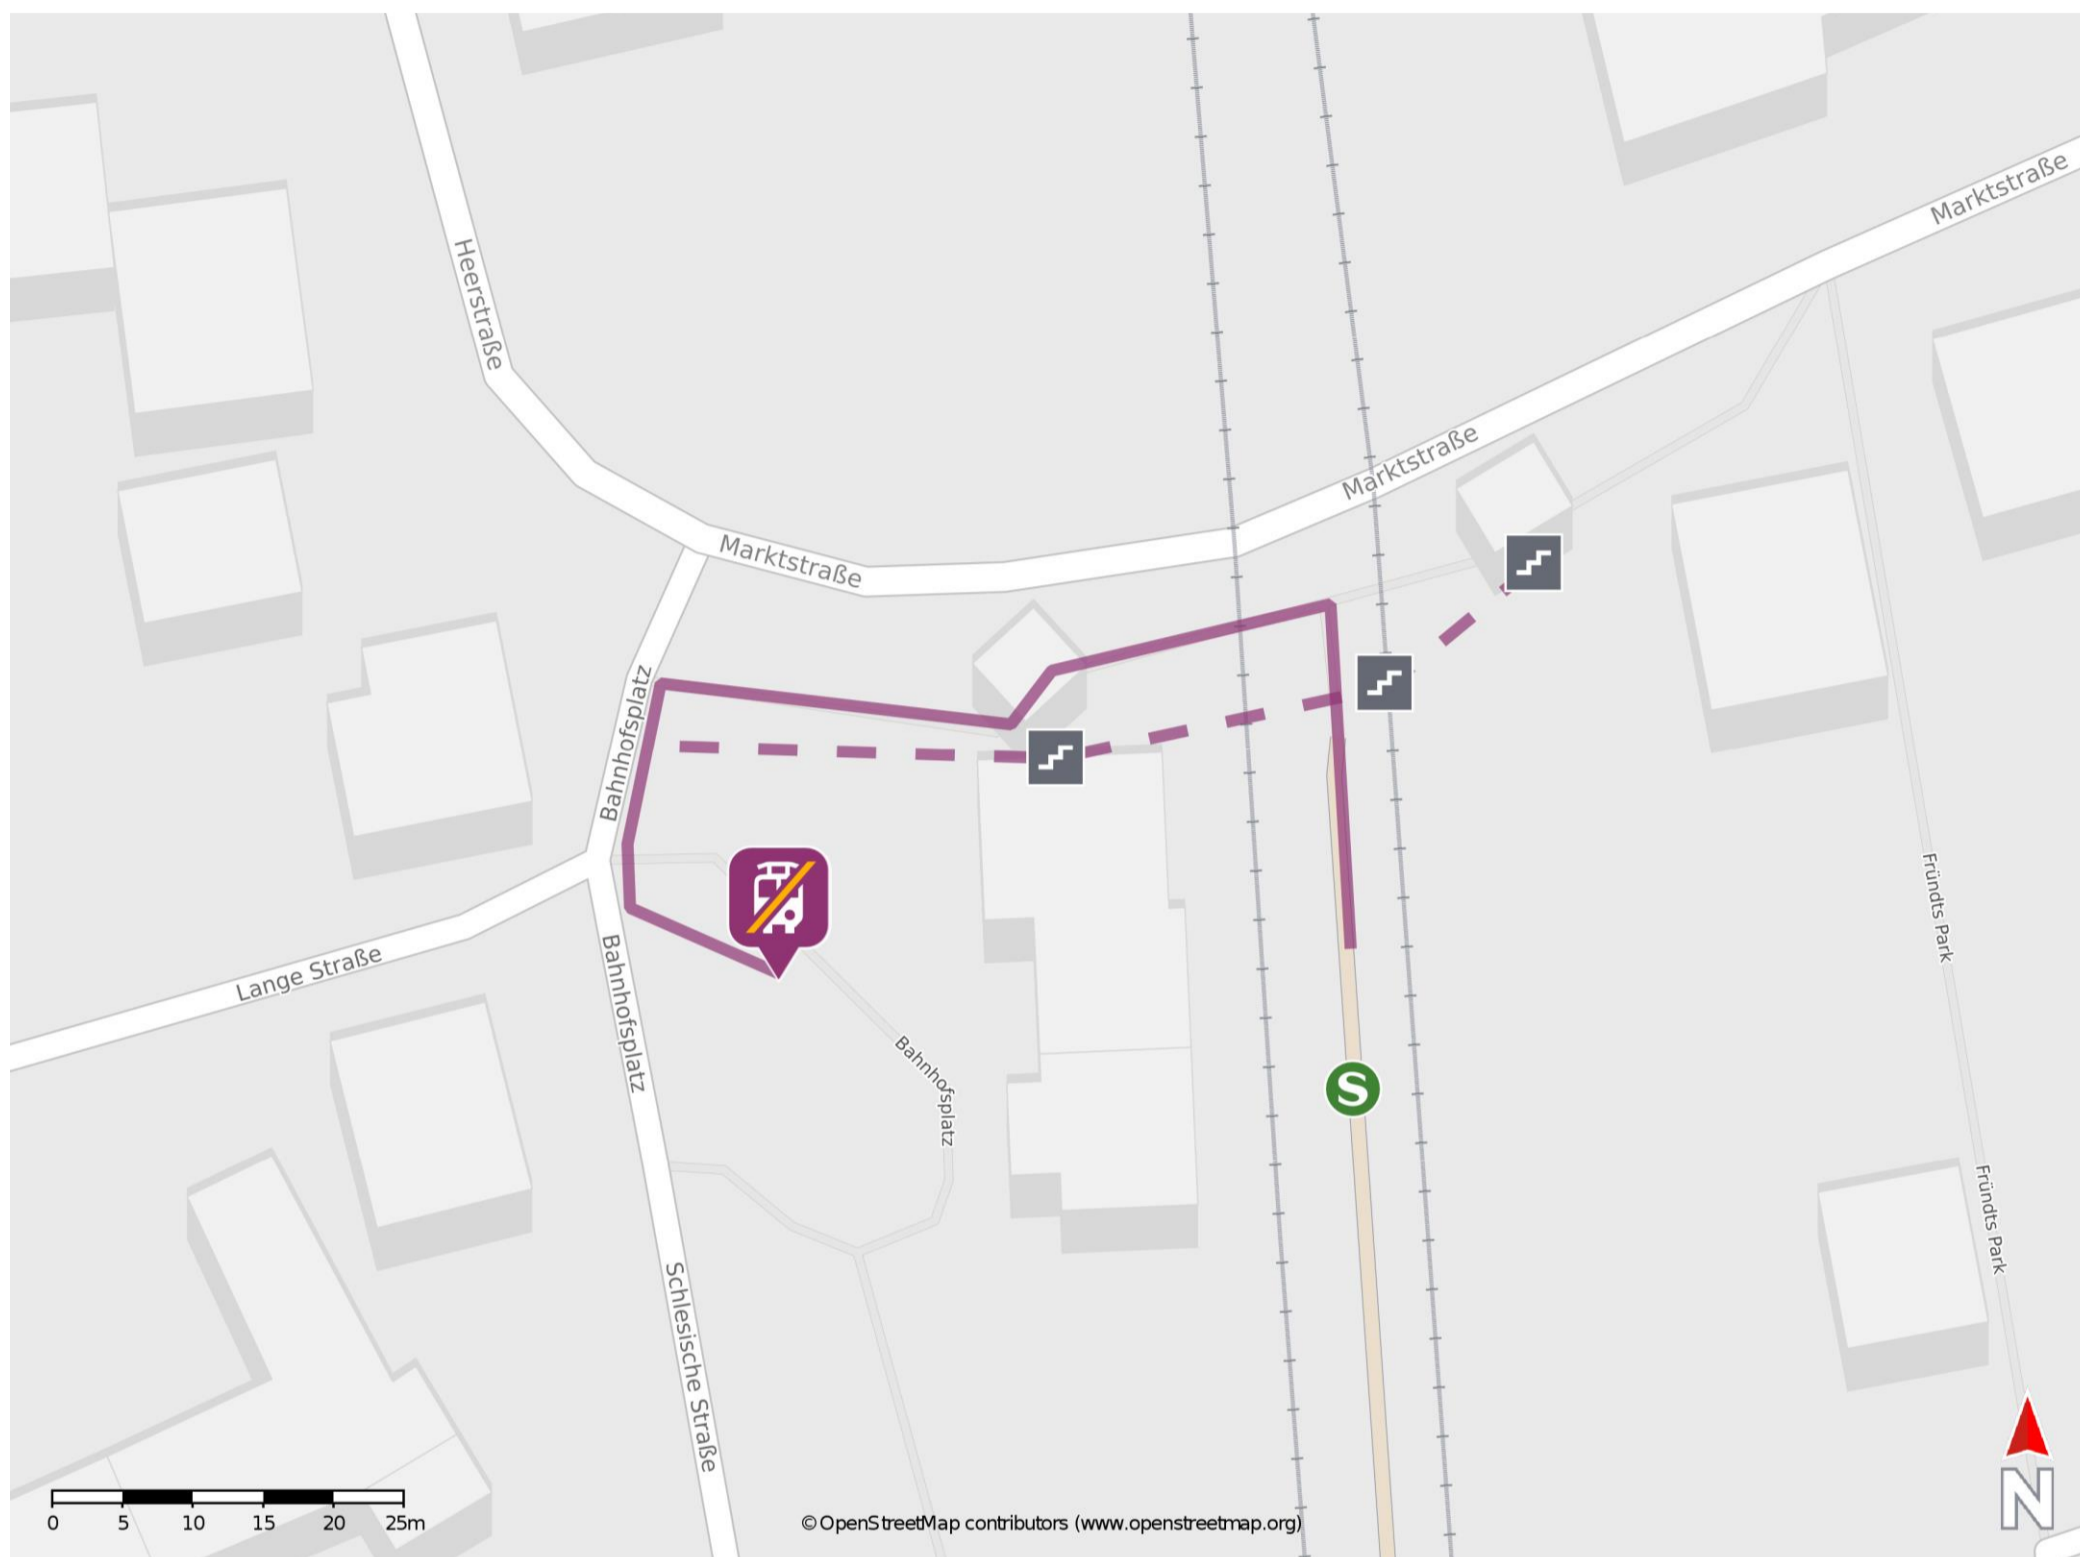

## Algermissen

### Wegbeschreibung Schienenersatzverkehr \*

Verlassen Sie den Bahnsteig in Richtung Bahnhofgebäude. Die Ersatzhaltestelle befindet sich unmittelbar auf dem Bahnhofsvorplatz.

\* Fahrradmitnahme im Schienenersatzverkehr nur begrenzt möglich.  
Im QR Code sind die Koordinaten der Ersatzhaltestelle hinterlegt.