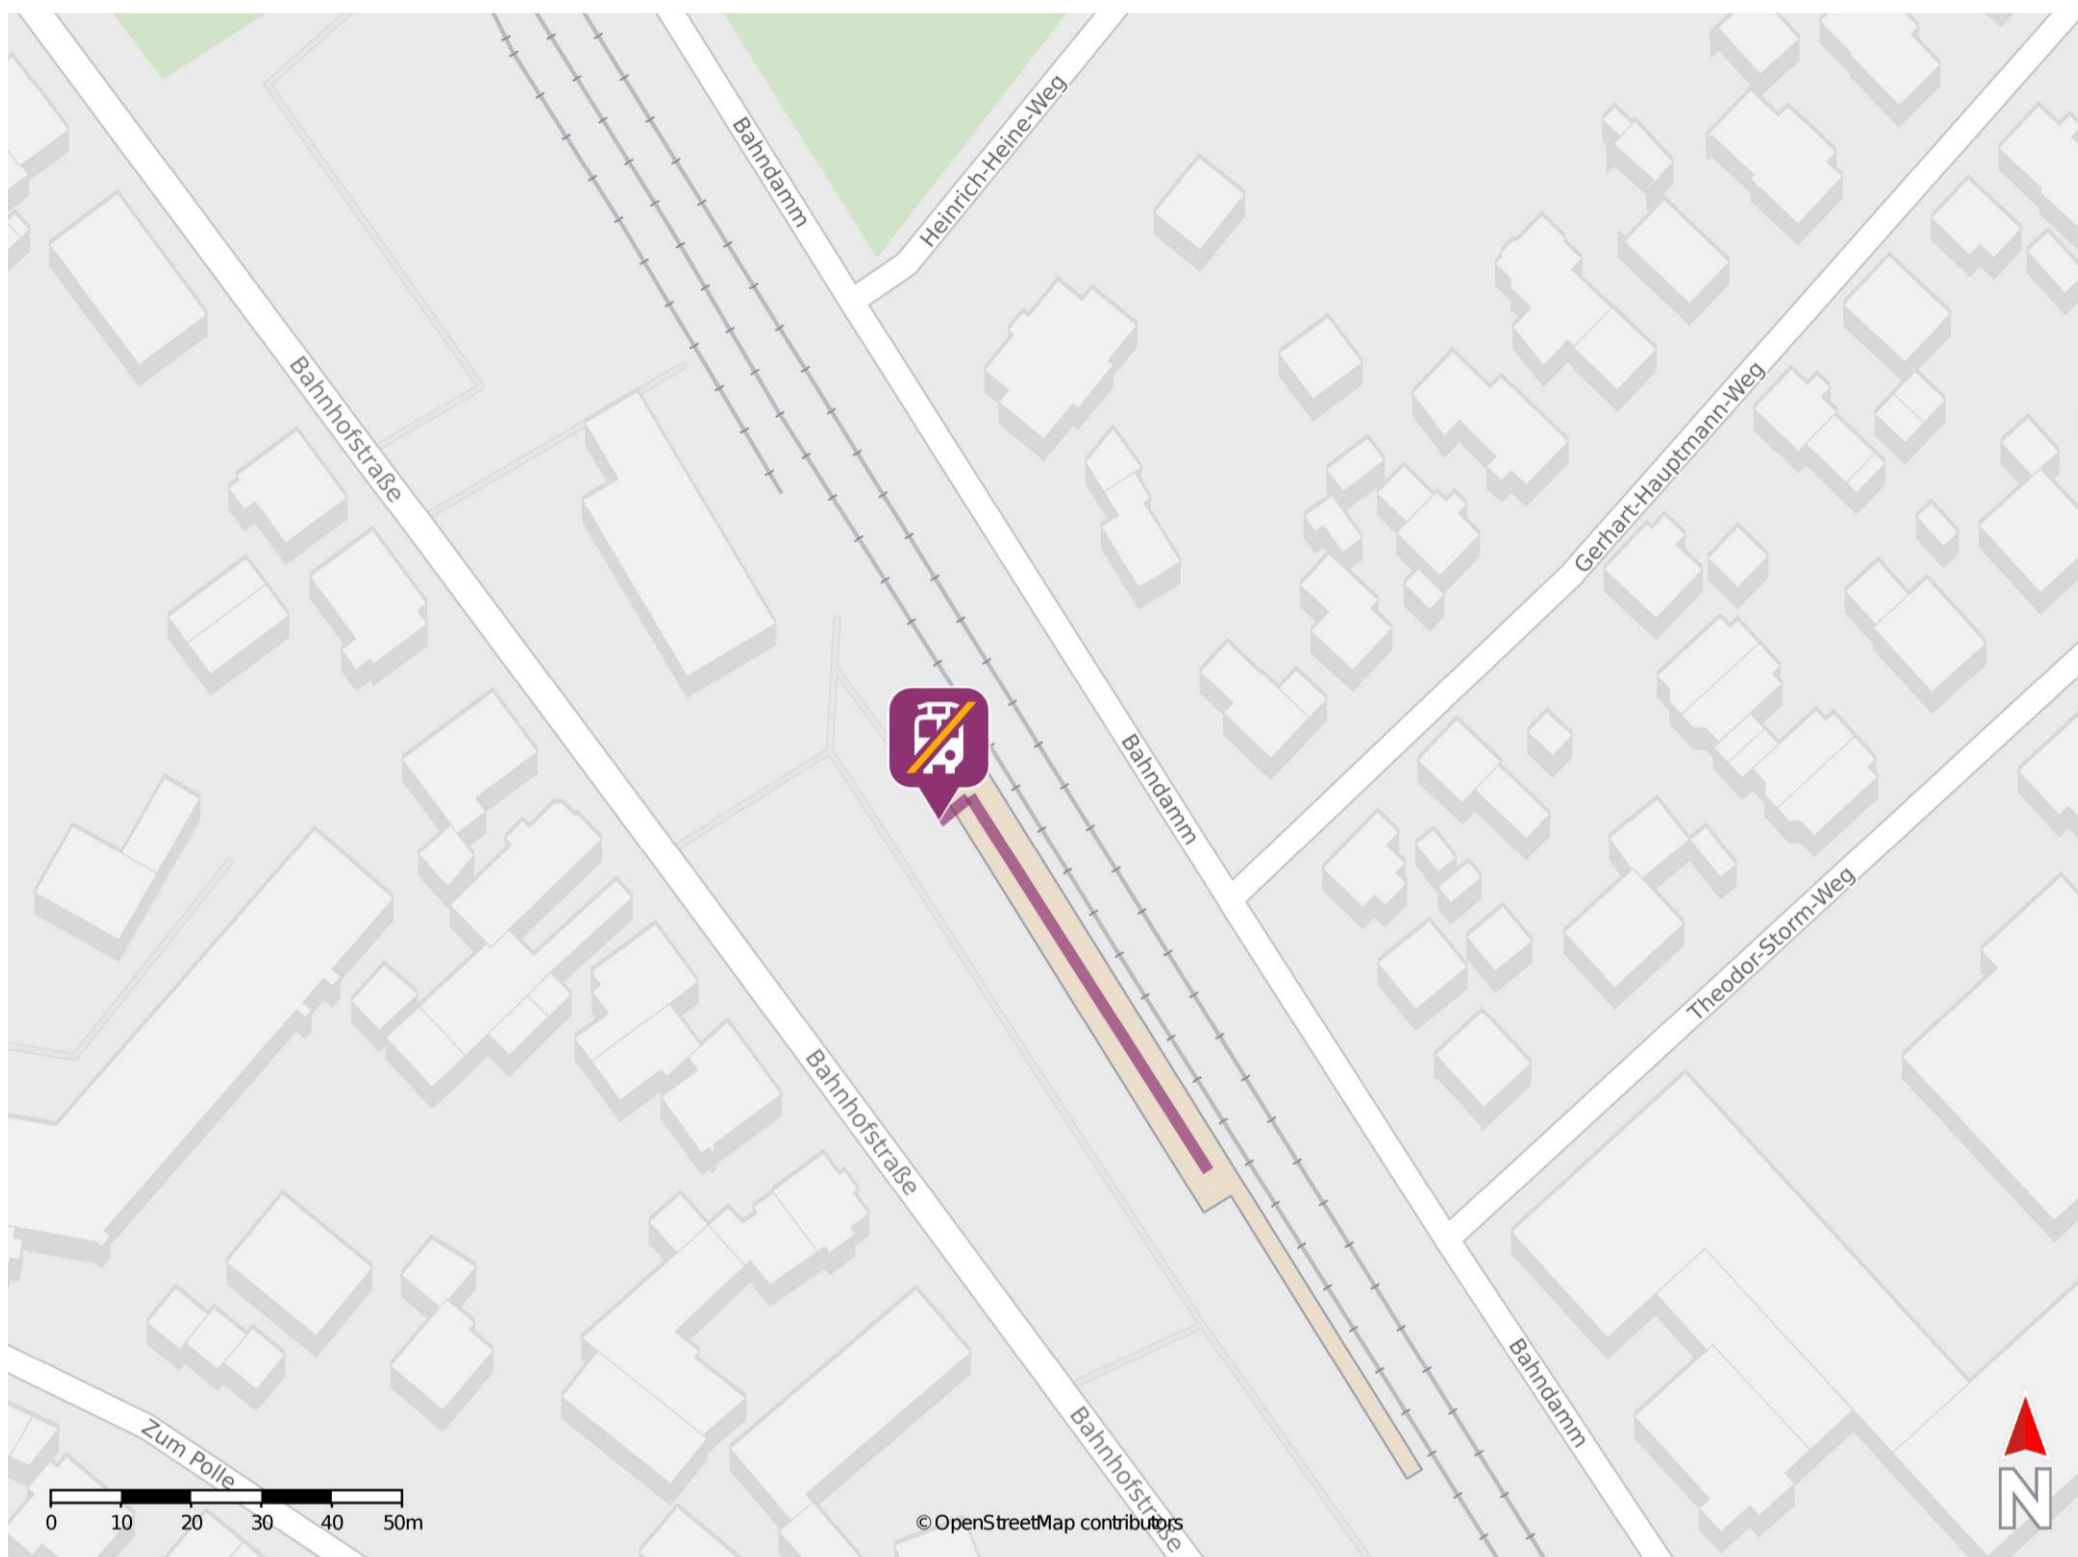

Schloß Holte

Wegbeschreibung Schienenersatzverkehr *

Verlassen sie den Bahnsteig und begeben sie sich auf den Bahnhofsvorplatz. Die Ersatzhaltestelle befindet sich direkt am Bahnhofsvorplatz an Bussteig 1.

* Fahrradmitnahme im Schienenersatzverkehr nur begrenzt möglich.
Im QR Code sind die Koordinaten der Ersatzhaltestelle hinterlegt.

— barrierefrei
— nicht barrierefrei