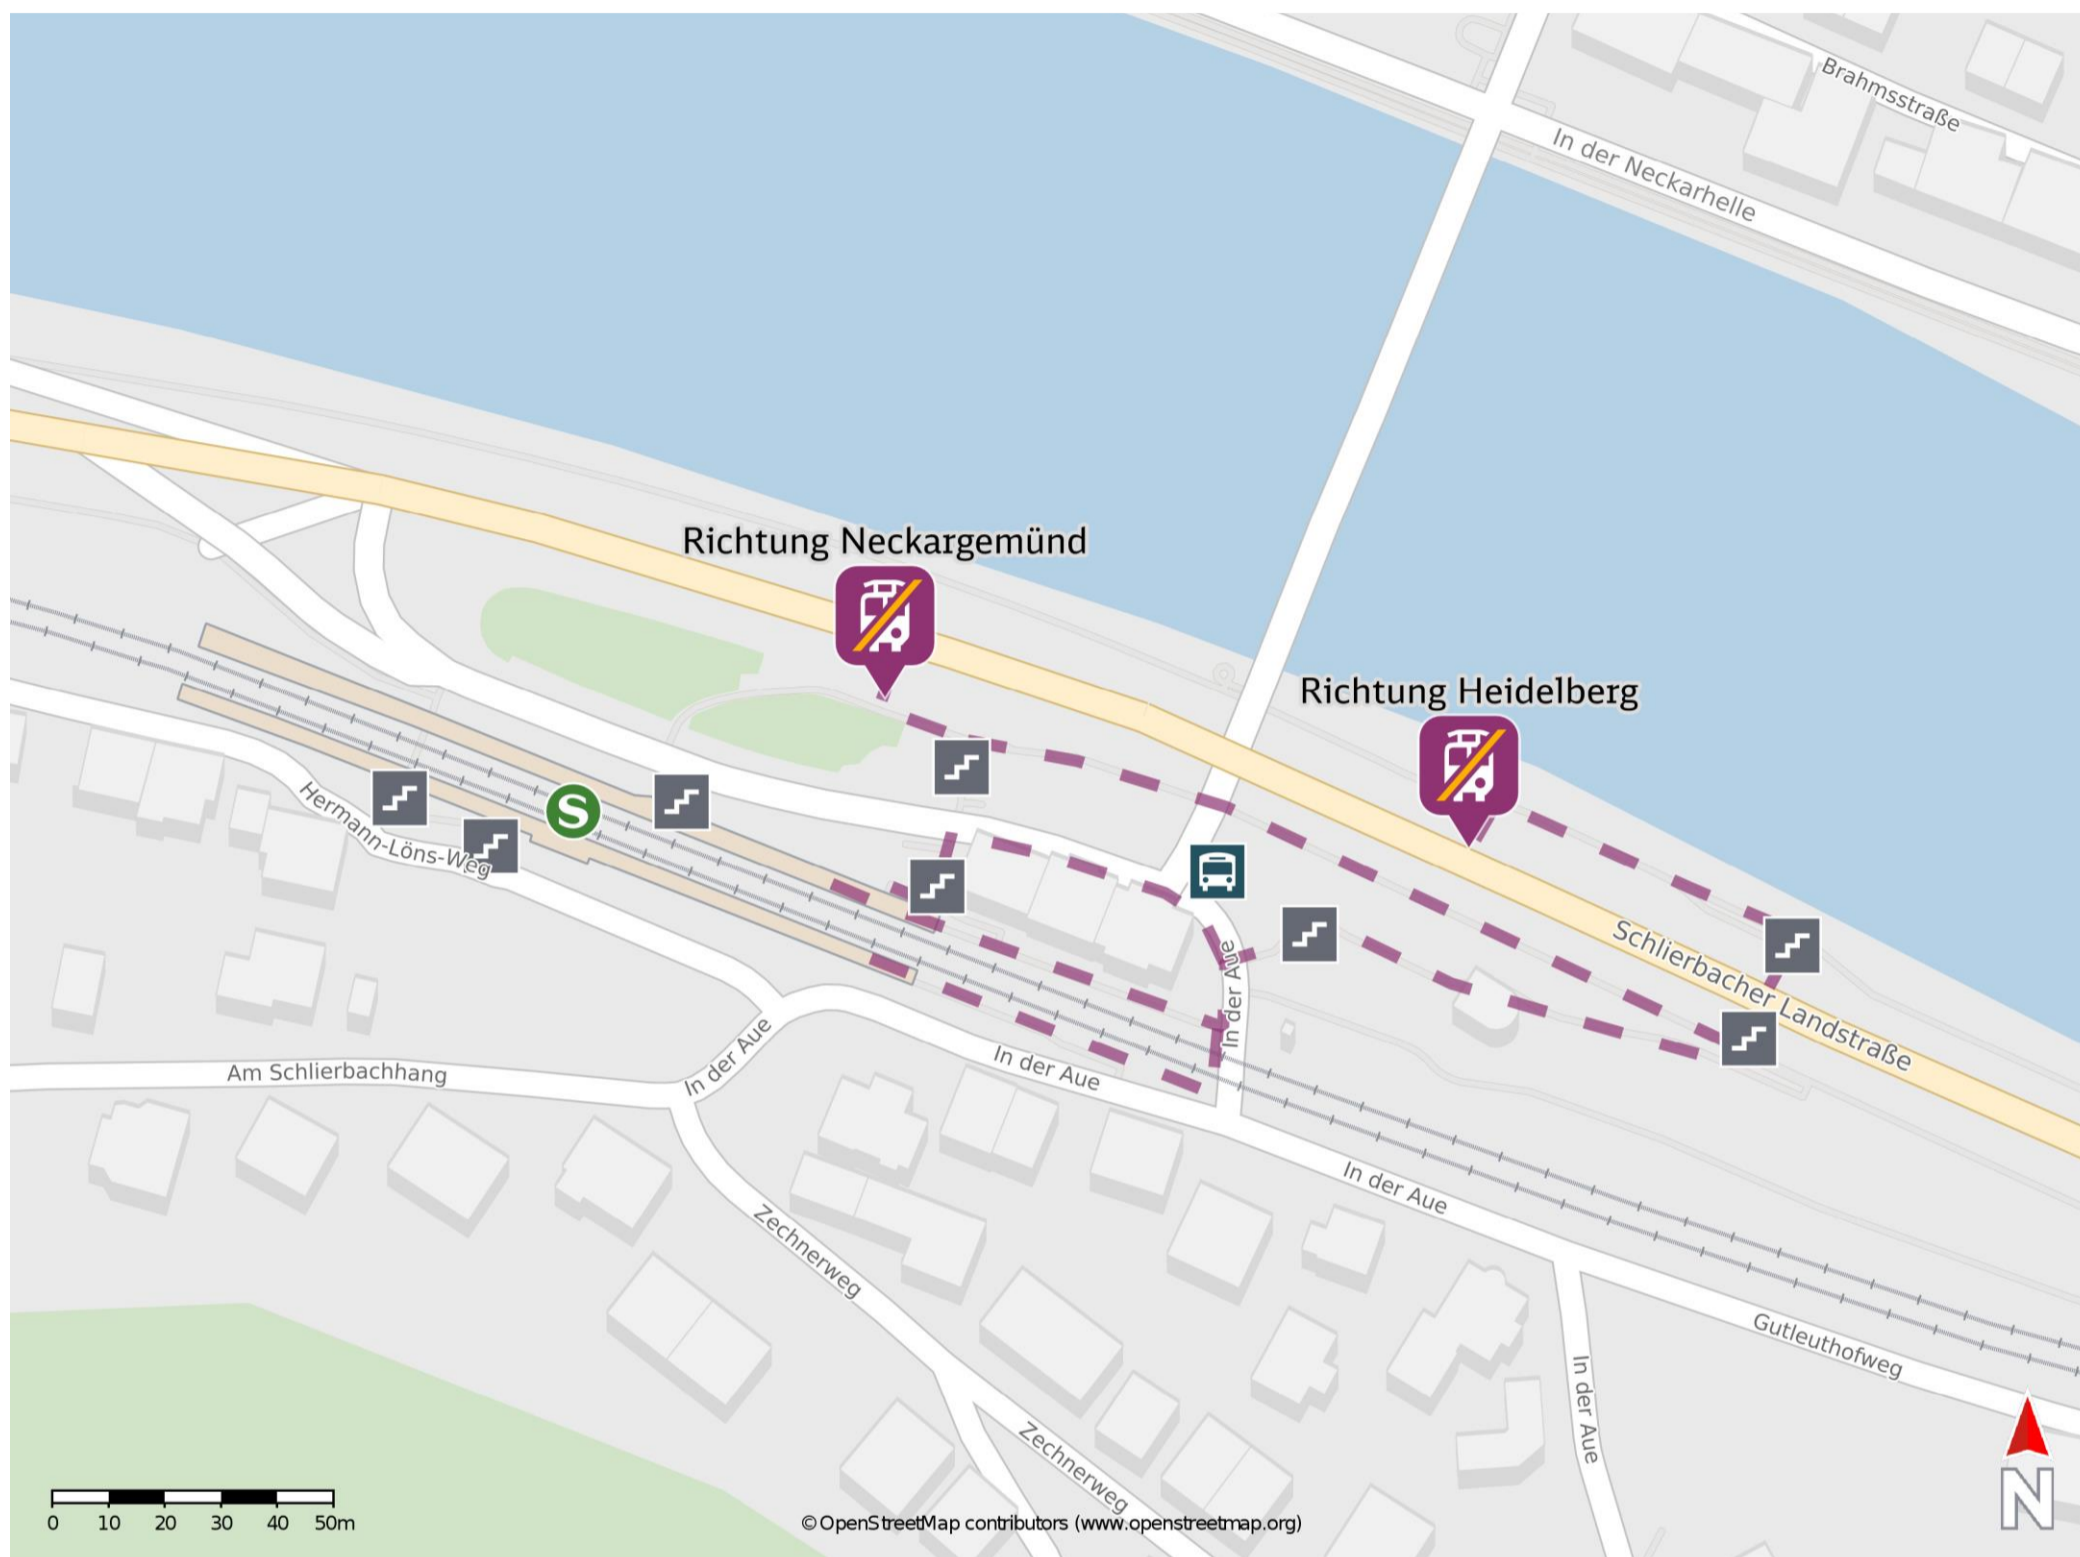

## Heidelberg-Schlierbach-Ziegelhausen

Ersatzhaltestelle Richtung Heidelberg

Ersatzhaltestelle Richtung Neckargemünd

### Wegbeschreibung Schienenersatzverkehr \*

Für den Ersatzverkehr in Richtung Neckargemünd verlassen Sie den Bahnsteig und begeben Sie sich an die Straße In der Aue. Biegen Sie nach links ab und folgen Sie dem Straßenverlauf bis zum Fußgängerüberweg. Überqueren Sie die Straße und begeben Sie sich an die Ersatzhaltestelle.

Für den Ersatzverkehr in Richtung Heidelberg verlassen Sie den Bahnsteig und begeben Sie sich an die Straße In der Aue. Biegen Sie nach links ab und folgen Sie dem Fußweg in Richtung Kapelle bis zur Personenunterführung. Die Ersatzhaltestelle befindet sich auf der gegenüberliegenden Straßenseite.

\* Fahrradmitnahme im Schienenersatzverkehr nur begrenzt möglich.  
Im QR Code sind die Koordinaten der Ersatzhaltestelle hinterlegt.

— barrierefrei  
- nicht barrierefrei