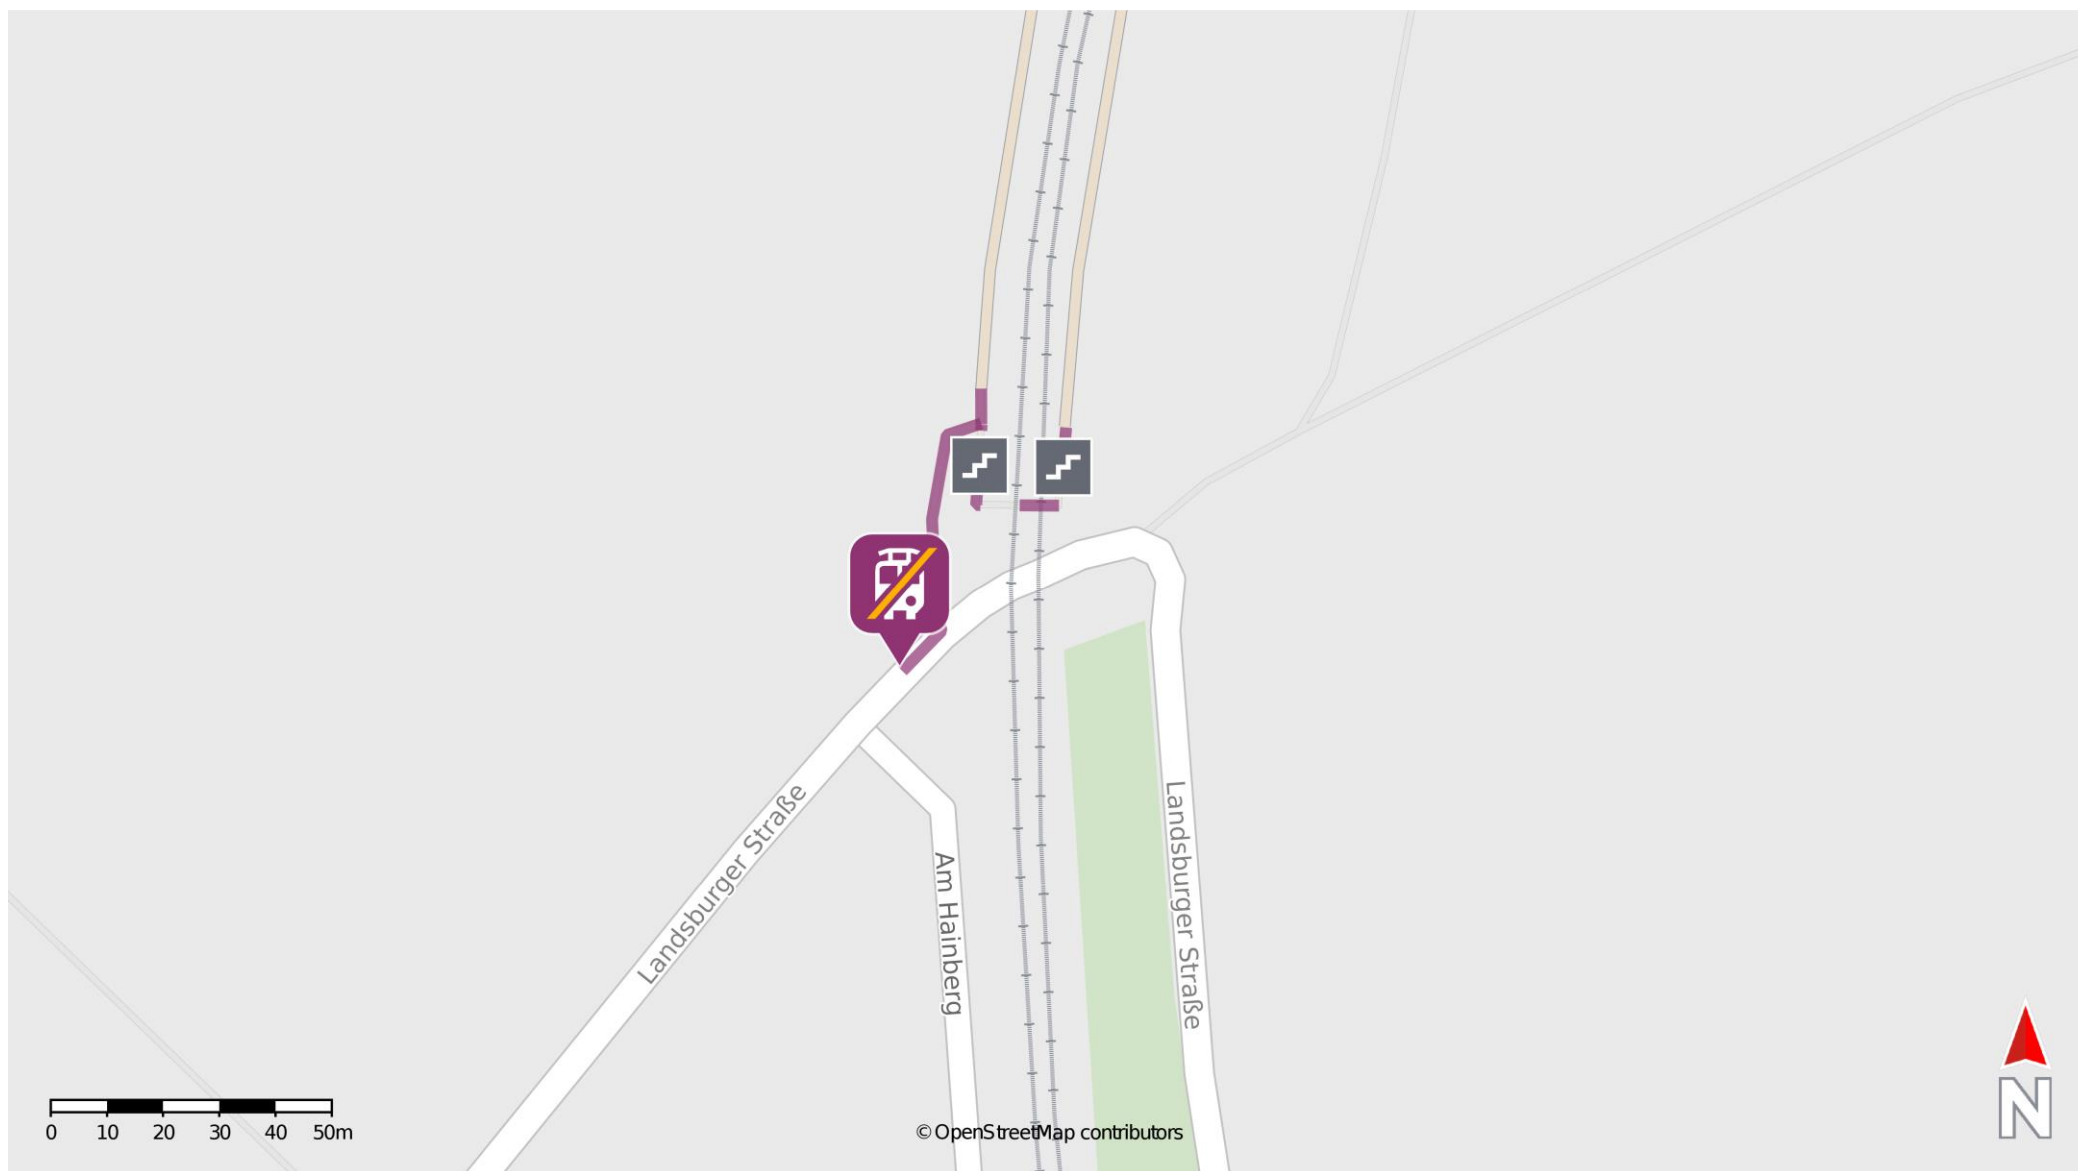

Umgebungsplan

Schlierbach (Kr Schwalm-Eder)

Wegbeschreibung Schienenersatzverkehr

Verlassen Sie den Bahnsteig und folgen Sie dem Fußweg bis an die Landsburger Straße. Die Ersatzhaltestelle befindet sich in unmittelbarer Nähe zum Bahnhof.

Ersatzhaltestelle