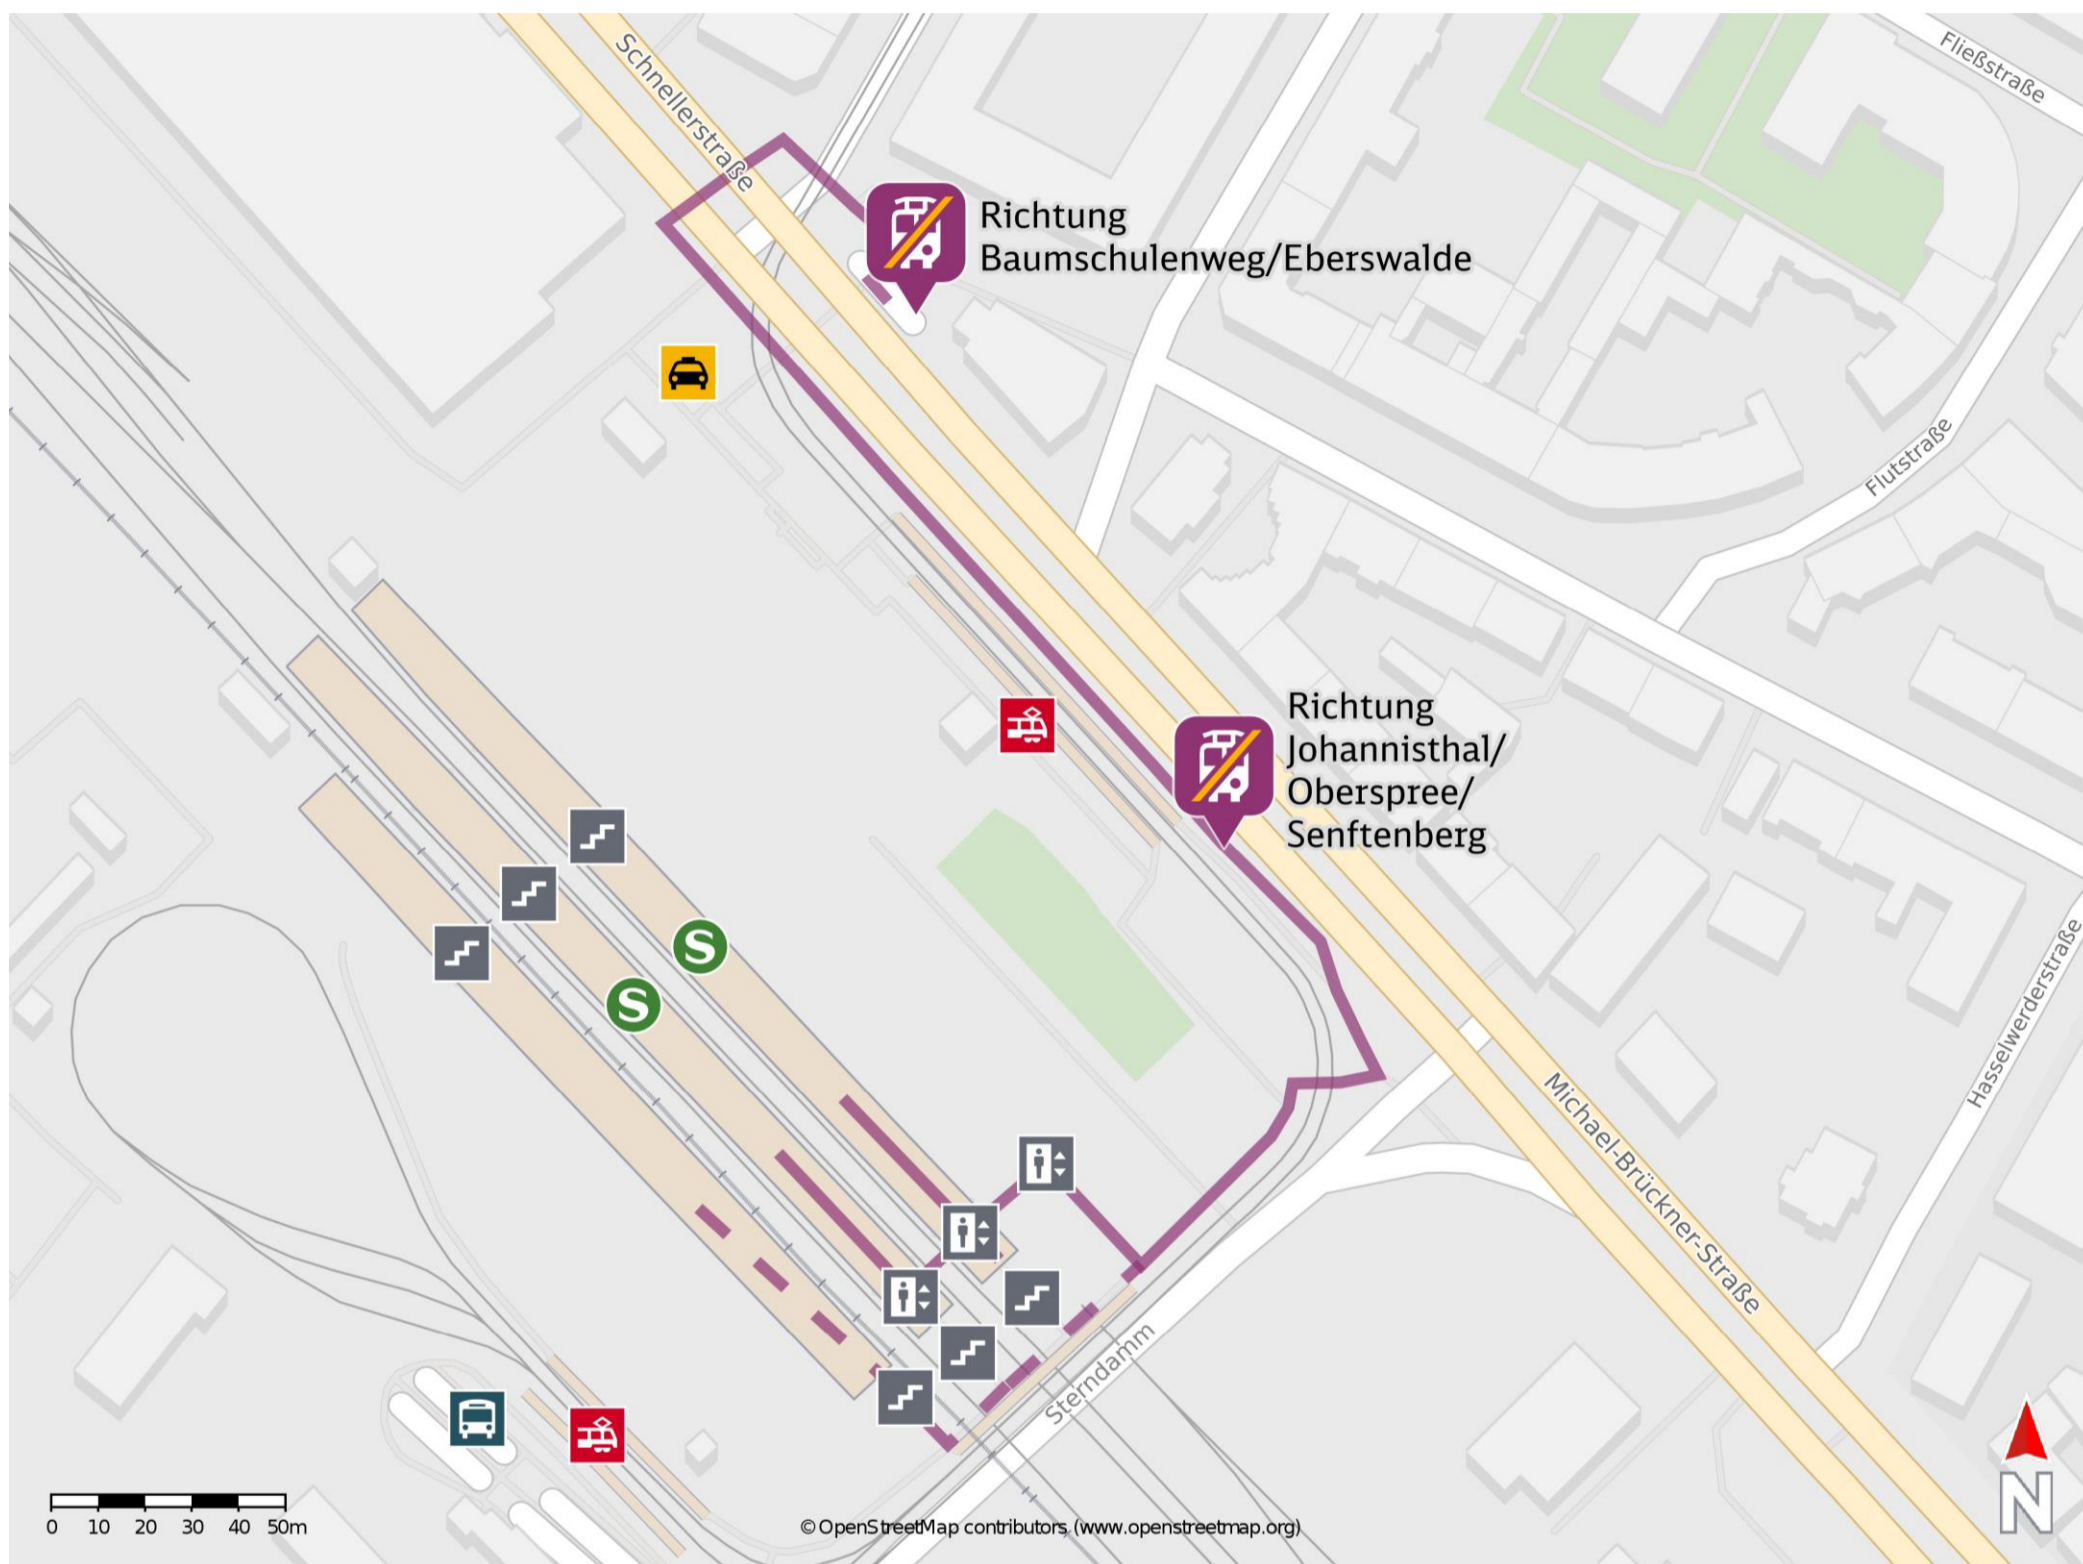

Umgebungsplan

Berlin-Schöneweide

Wegbeschreibung Schienenersatzverkehr *

Verlassen Sie den Bahnsteig in Richtung Sternedamm. Halten Sie sich links und folgen Sie der Straße bis zur Michael-Brückner-Straße. Für die Ersatzhaltestelle in Richtung Oberspree/Johannisthal/Senftenberg biegen Sie nach links ab und begeben Sie sich an die Ersatzhaltestelle. Für die Ersatzhaltestelle in Richtung Baumschulenweg/Eberswalde folgen Sie der Michael-Brückner-Straße bis zur Kreuzung Brückenstraße/ Schnellerstraße. Überqueren Sie die Schnellerstraße und begeben Sie sich an die Ersatzhaltestelle. Die Ersatzhaltestelle befindet sich an der Bushaltestelle S Schöneweide.

Richtung Baumschulenweg/
Eberswalde

Bitte beachten Sie gegebenenfalls auch die zusätzlichen Informationen zu Baumaßnahmen am Bahnsteig.

Richtung Johannisthal/
Oberspree/ Senftenberg

*Fahrradmitnahme im Schienenersatzverkehr nur begrenzt, teilweise gar nicht möglich. Bitte informieren Sie sich bei dem von Ihnen genutzten Eisenbahnverkehrsunternehmen. Im QR Code sind die Koordinaten der Ersatzhaltestelle hinterlegt.

— barrierefrei
- - nicht barrierefrei