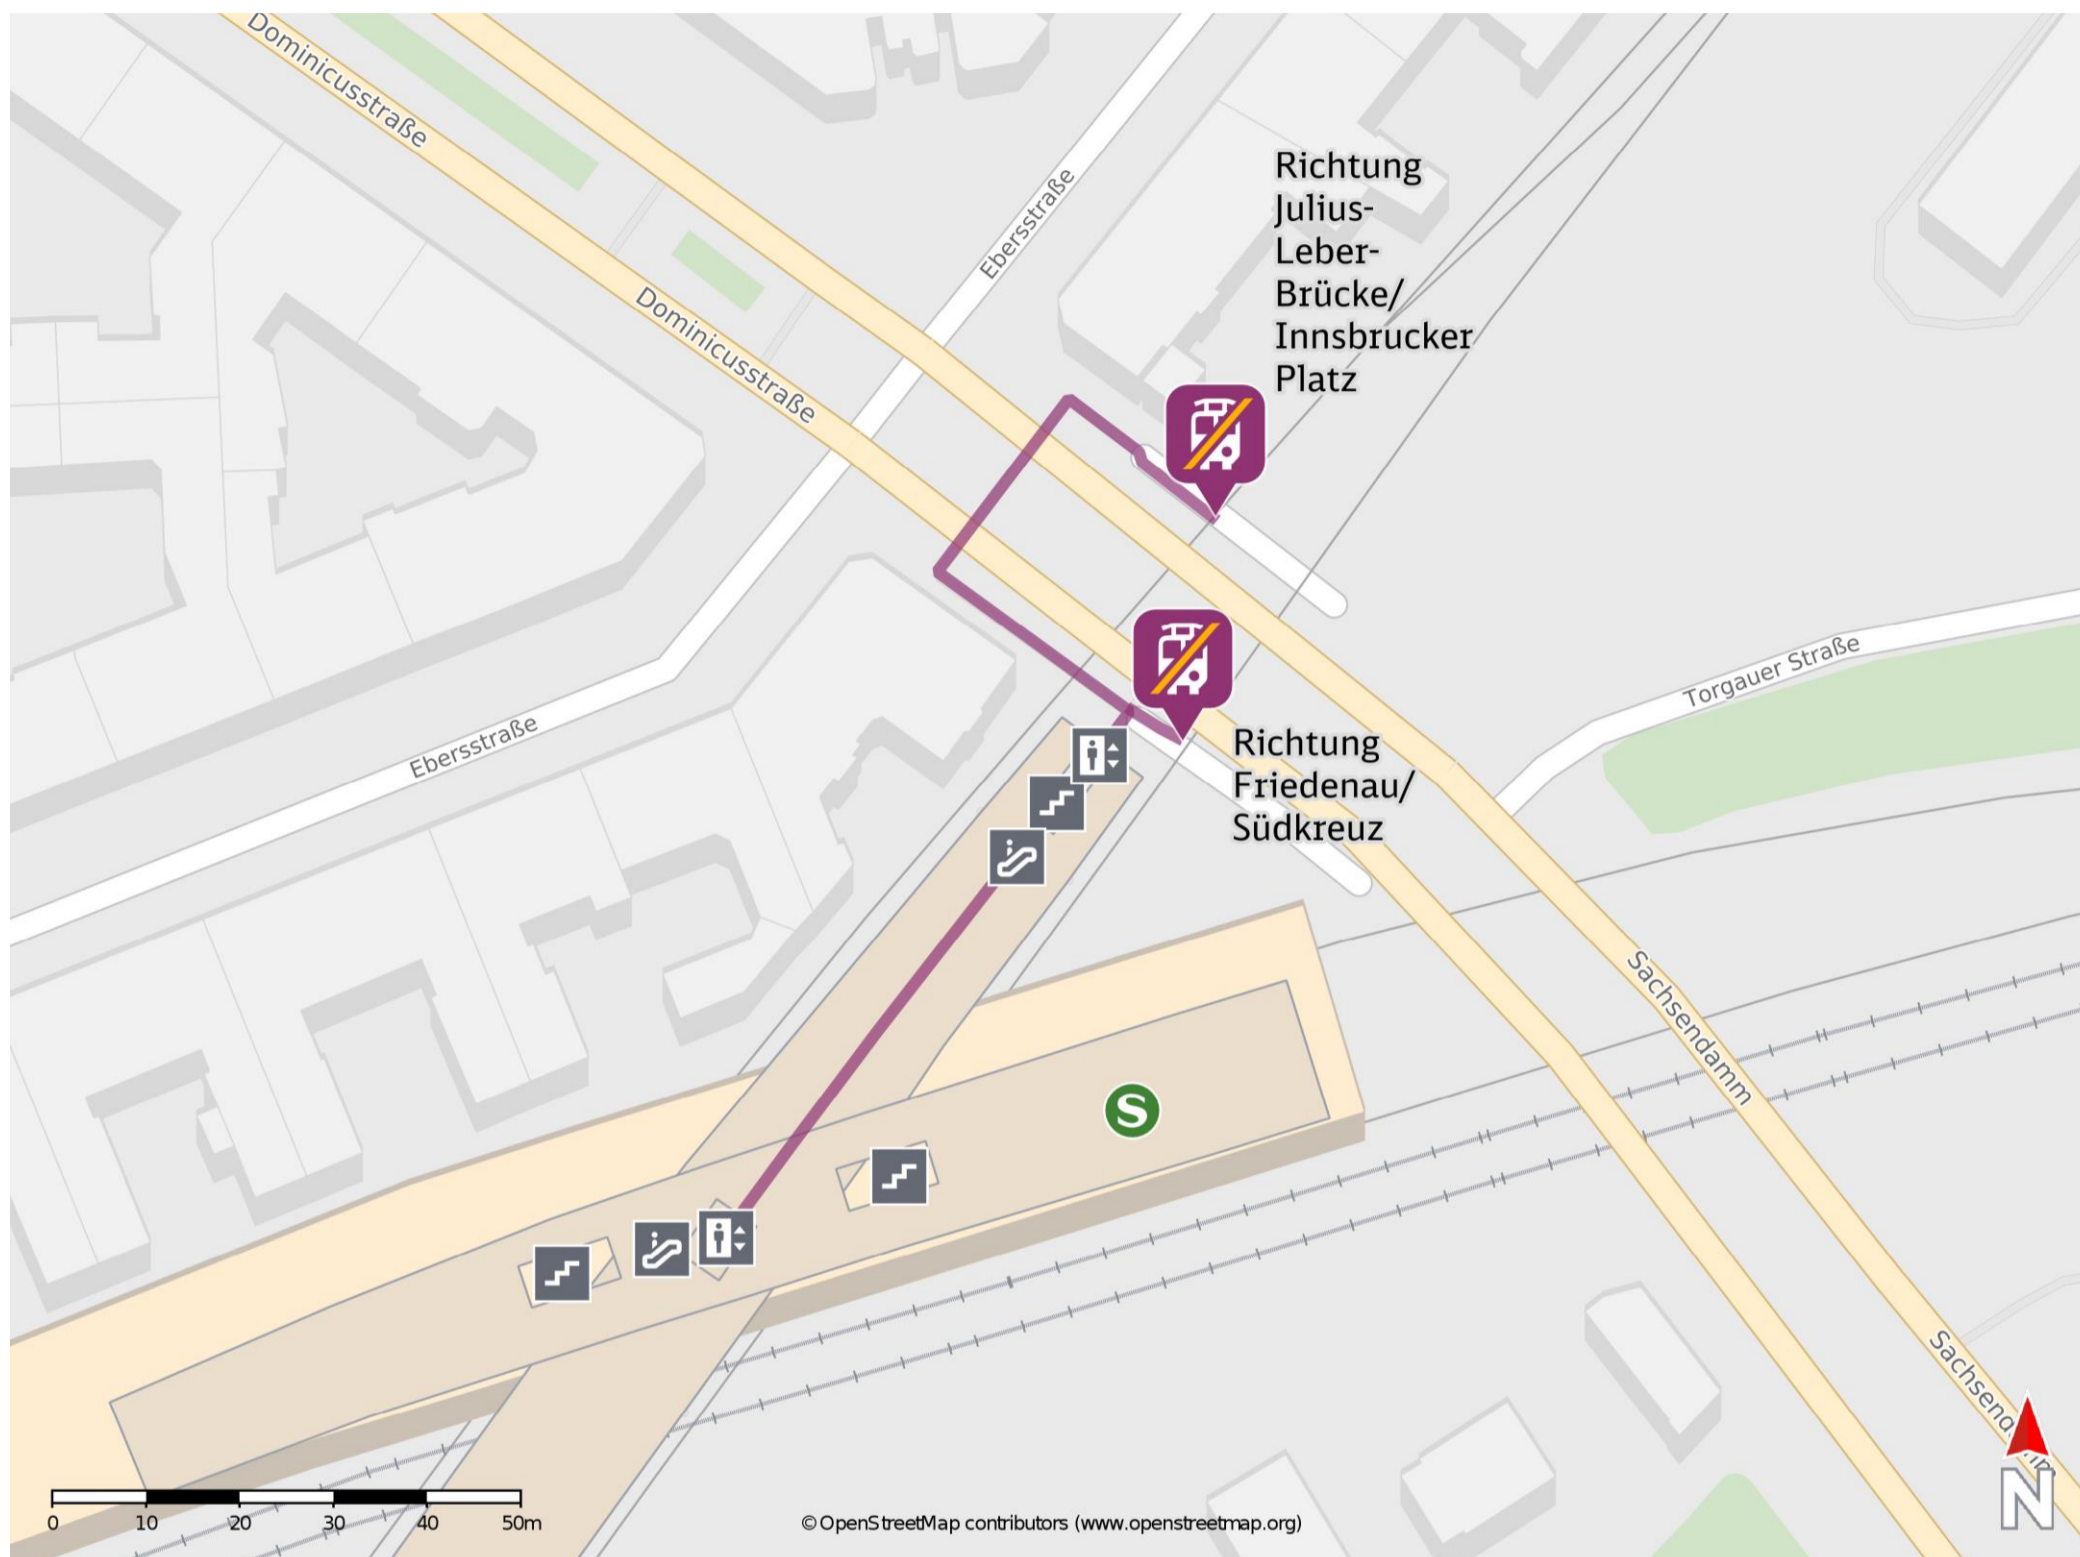

Schöneberg

Wegbeschreibung Schienenersatzverkehr *

Verlassen Sie den Bahnsteig und begeben Sie sich an die Dominicusstraße. Orientieren Sie sich nach rechts bzw. nach links und begeben Sie sich an die jeweilige Ersatzhaltestelle.

Bitte beachten Sie gegebenenfalls auch die zusätzlichen Informationen zu Baumaßnahmen am Bahnsteig.

Ersatzhaltestelle Richtung
Julius-Leber-Brücke/
Innsbrucker Platz

Ersatzhaltestelle Richtung
Friedenau/ Südkreuz

* Fahrradmitnahme im Schienenersatzverkehr nur begrenzt möglich.
Im QR Code sind die Koordinaten der Ersatzhaltestelle hinterlegt.

barrierefrei
 nicht barrierefrei