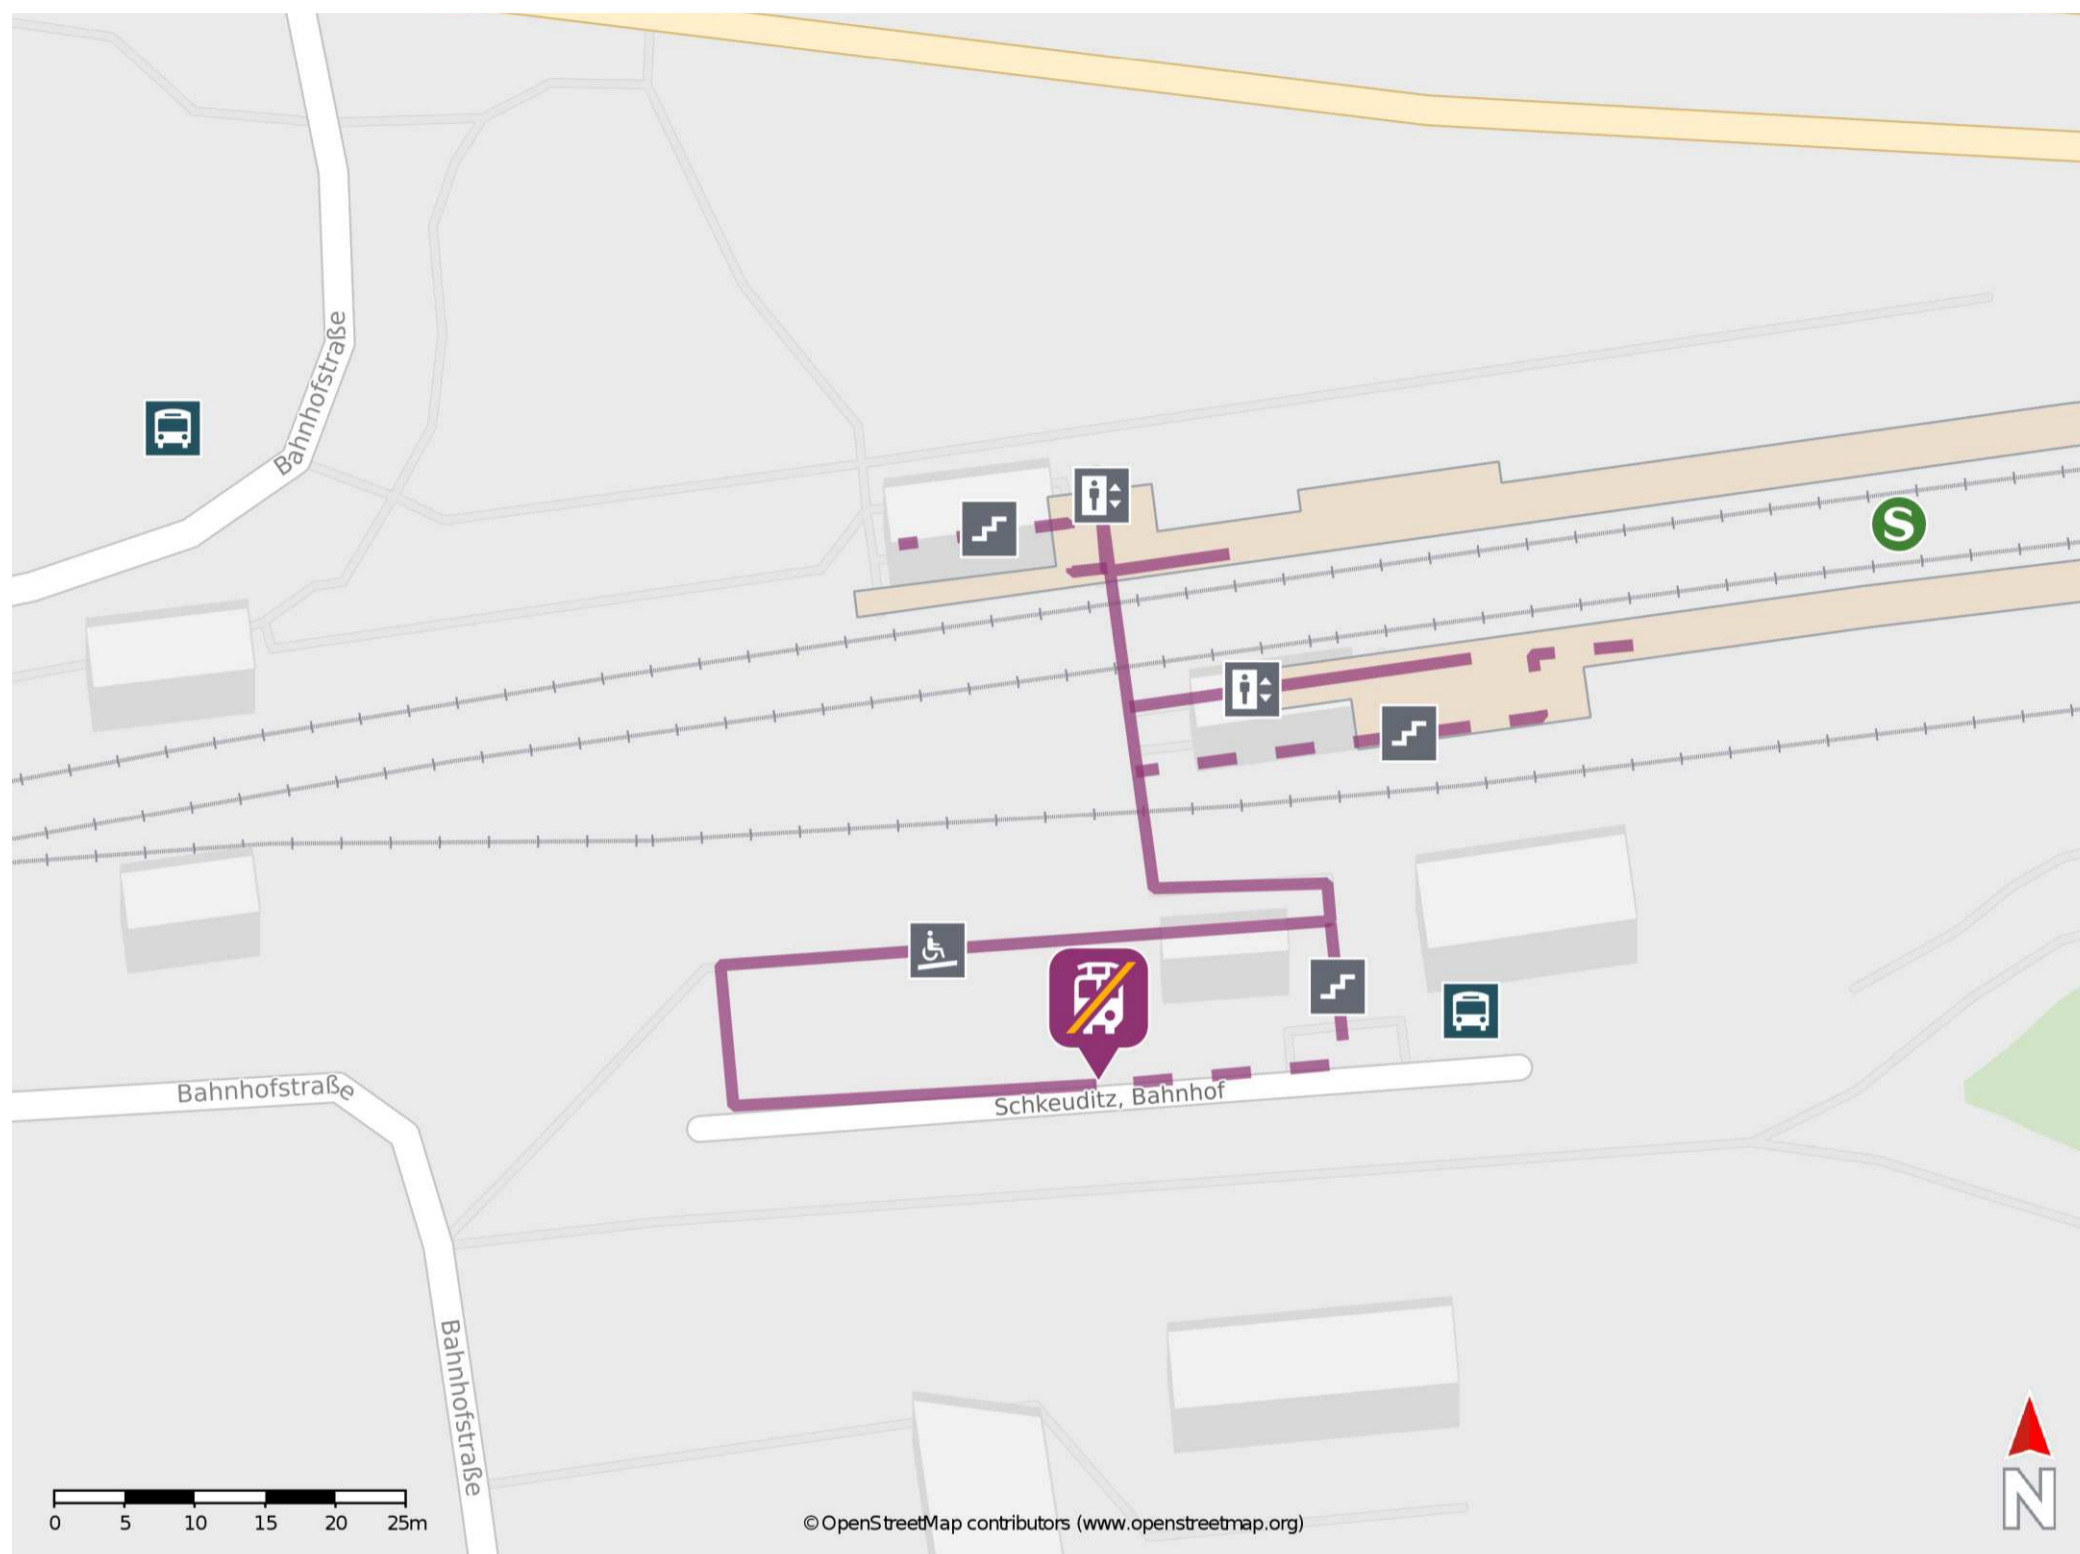

## Schkeuditz

### Wegbeschreibung Schienenersatzverkehr \*

Verlassen Sie den Bahnsteig über die Treppenanlage oder den Aufzug und begeben Sie sich an die Bahnhof Südseite. Die Ersatzhaltestelle befindet sich am Busbahnhof an der Bushaltestelle Bahnhof/Südseite.

\* Fahrradmitnahme im Schienenersatzverkehr nur begrenzt möglich.  
Im QR Code sind die Koordinaten der Ersatzhaltestelle hinterlegt.

— barrierefrei  
- nicht barrierefrei