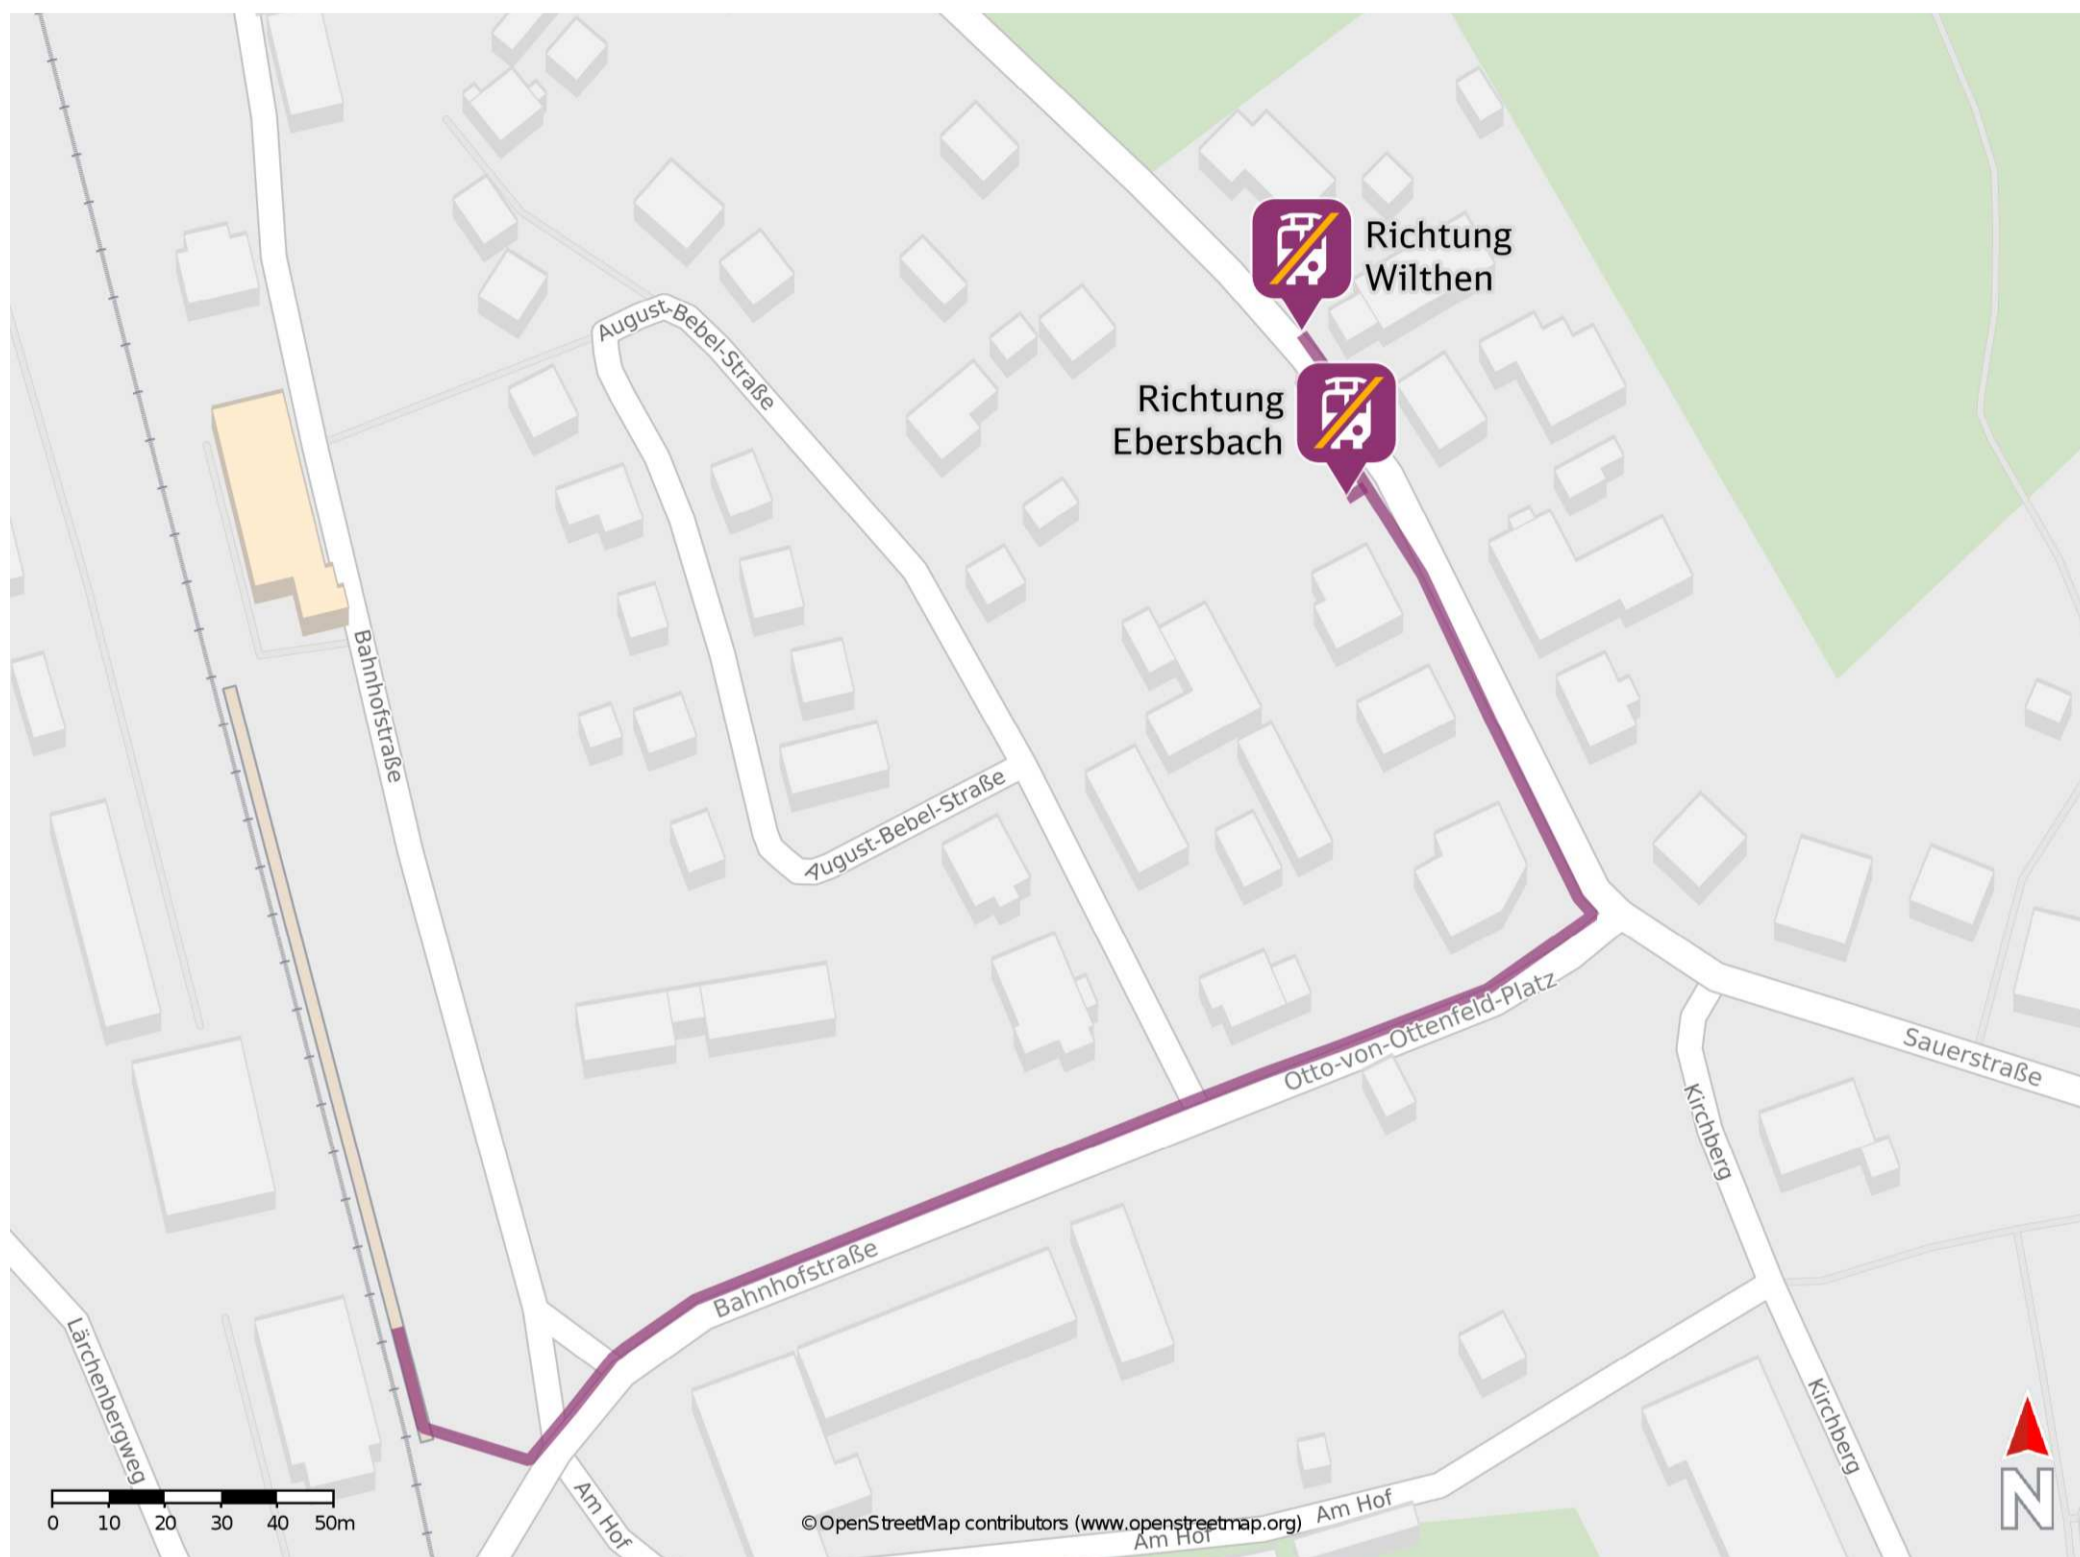

Schirgiswalde-Kirschau

Wegbeschreibung Schienenersatzverkehr *

Verlassen Sie den Bahnsteig und begeben Sie sich an die Bahnhofstraße. Biegen Sie nach links ab und folgen Sie der Straße bis zur Kreuzung. Biegen Sie nach links in die Bautzener Straße ab und folgen Sie dem Straßenverlauf bis zur jeweiligen Ersatzhaltestelle. Diese befinden sich an den Bushaltestellen Schirgiswalde Schule.

Ersatzhaltestelle Richtung Ebersbach

Ersatzhaltestelle Richtung Wilthen

* Fahrradmitnahme im Schienenersatzverkehr nur begrenzt möglich.
Im QR Code sind die Koordinaten der Ersatzhaltestelle hinterlegt.

— barrierefrei
— nicht barrierefrei