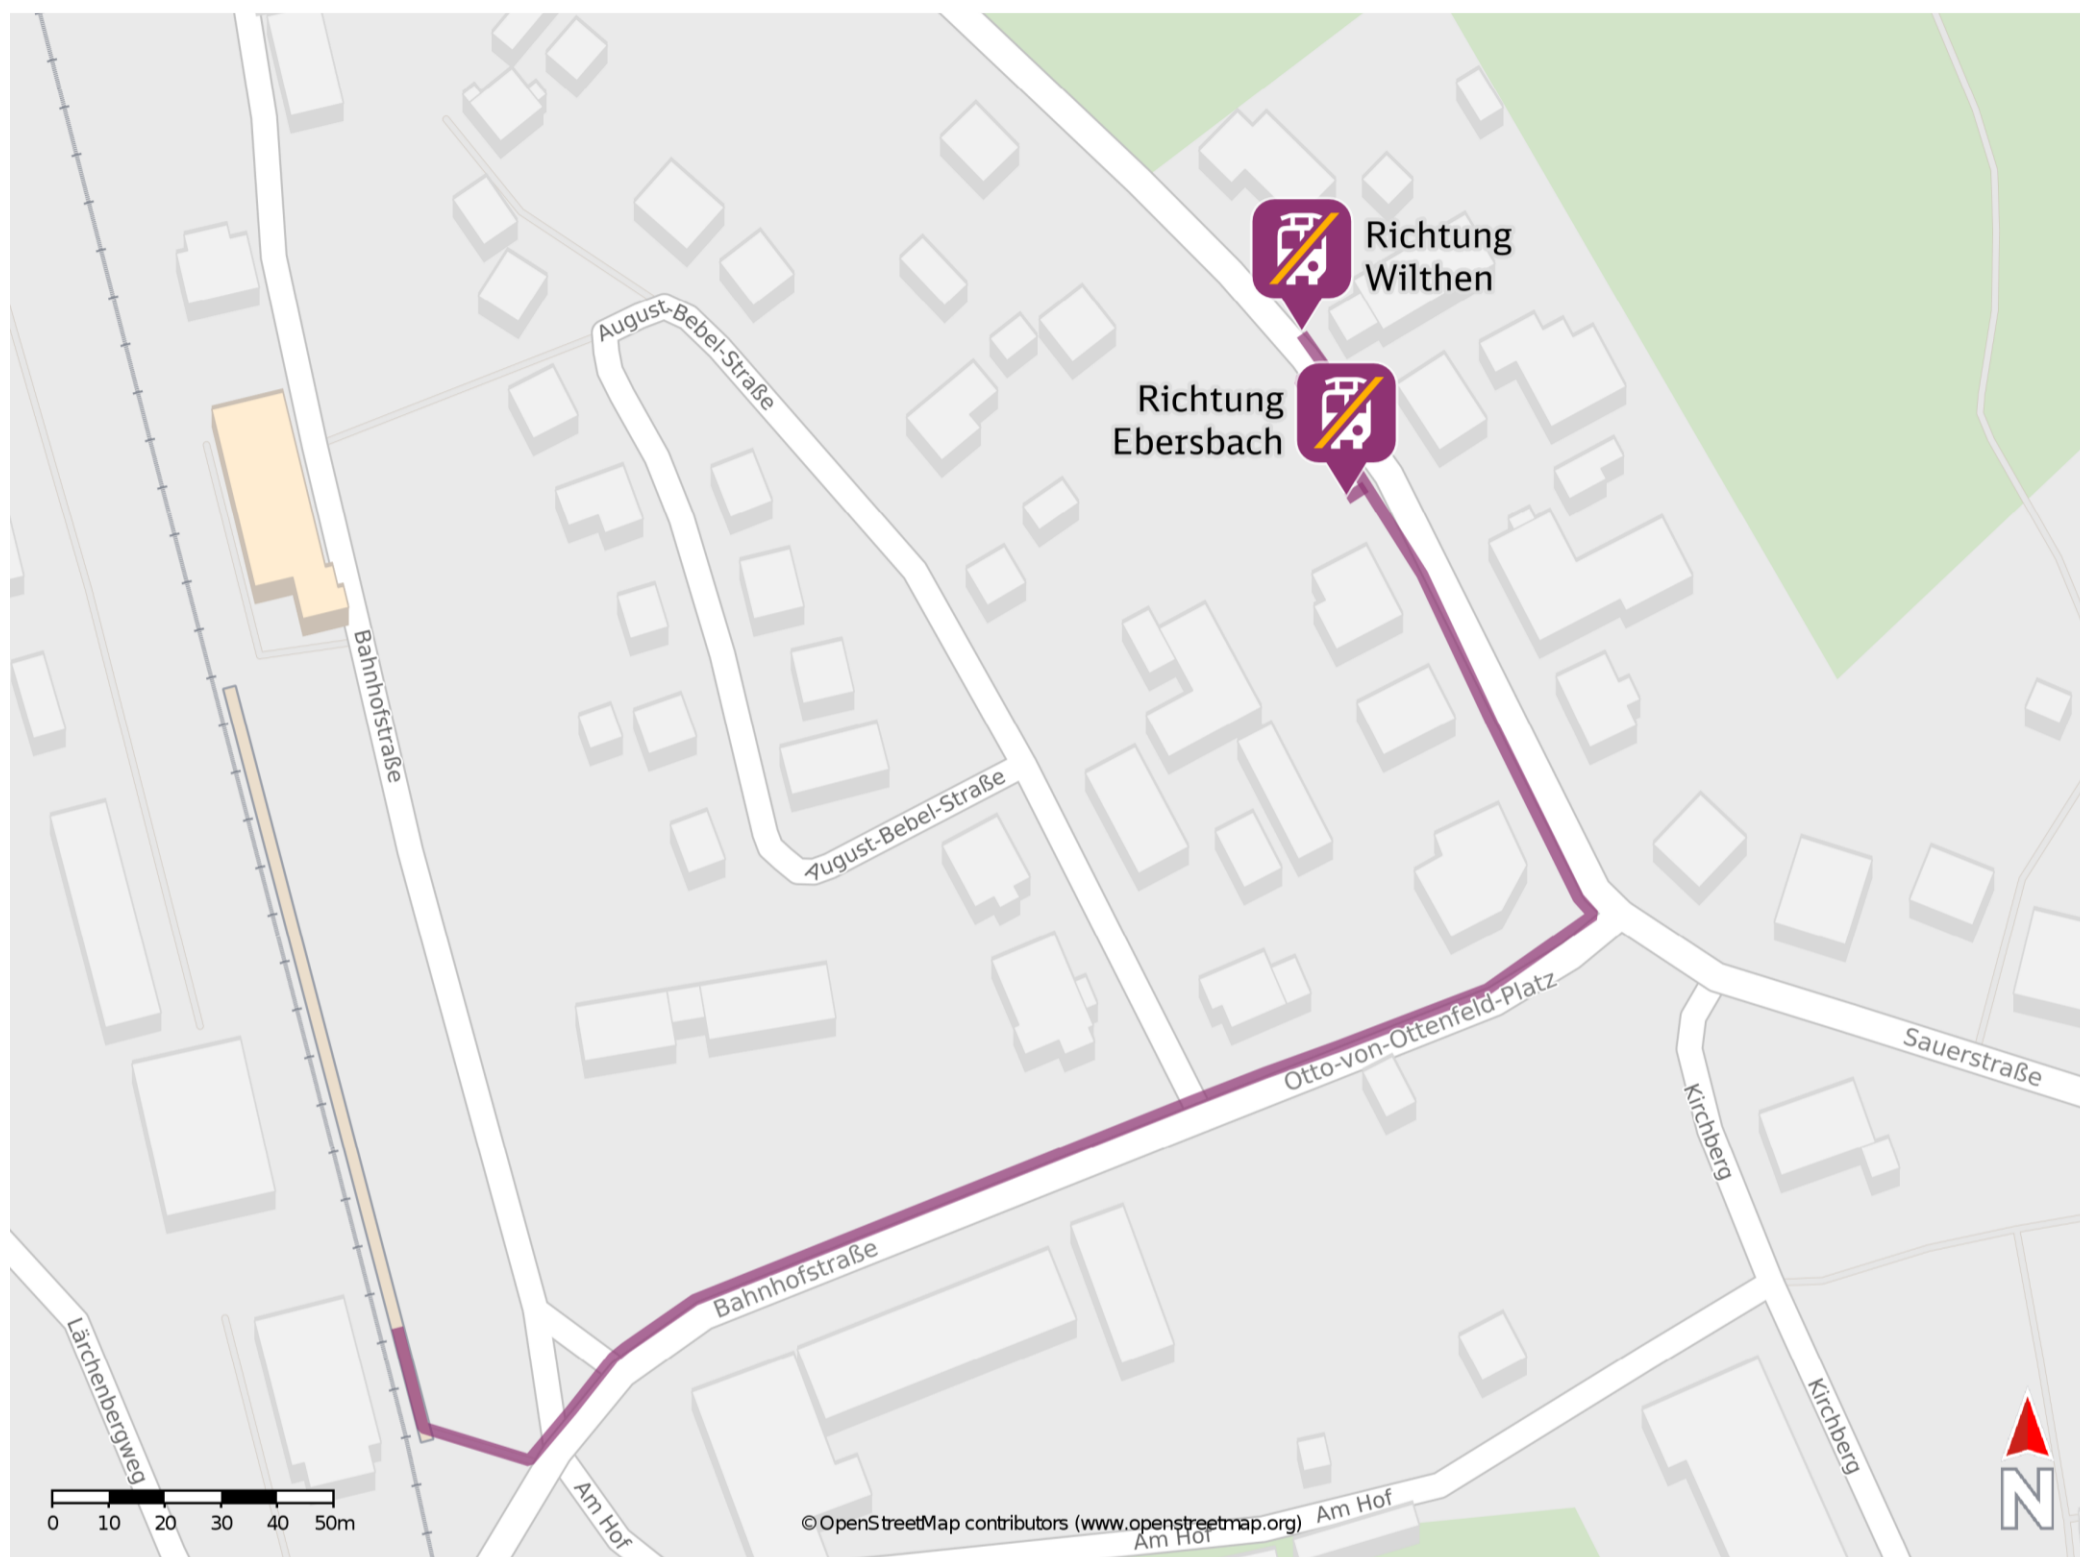

## Schirgiswalde-Kirschau

### Wegbeschreibung Schienenersatzverkehr \*

Verlassen Sie den Bahnsteig und begeben Sie sich an die Bahnhofstraße. Biegen Sie nach links ab und folgen Sie der Straße bis zur Kreuzung. Biegen Sie nach links in die Bautzener Straße ab und folgen Sie dem Straßenverlauf bis zur jeweiligen Ersatzhaltestelle. Diese befinden sich an den Bushaltestellen Schirgiswalde Schule.

Ersatzhaltestelle Richtung Ebersbach

Ersatzhaltestelle Richtung Wilthen

\* Fahrradmitnahme im Schienenersatzverkehr nur begrenzt möglich.  
Im QR Code sind die Koordinaten der Ersatzhaltestelle hinterlegt.