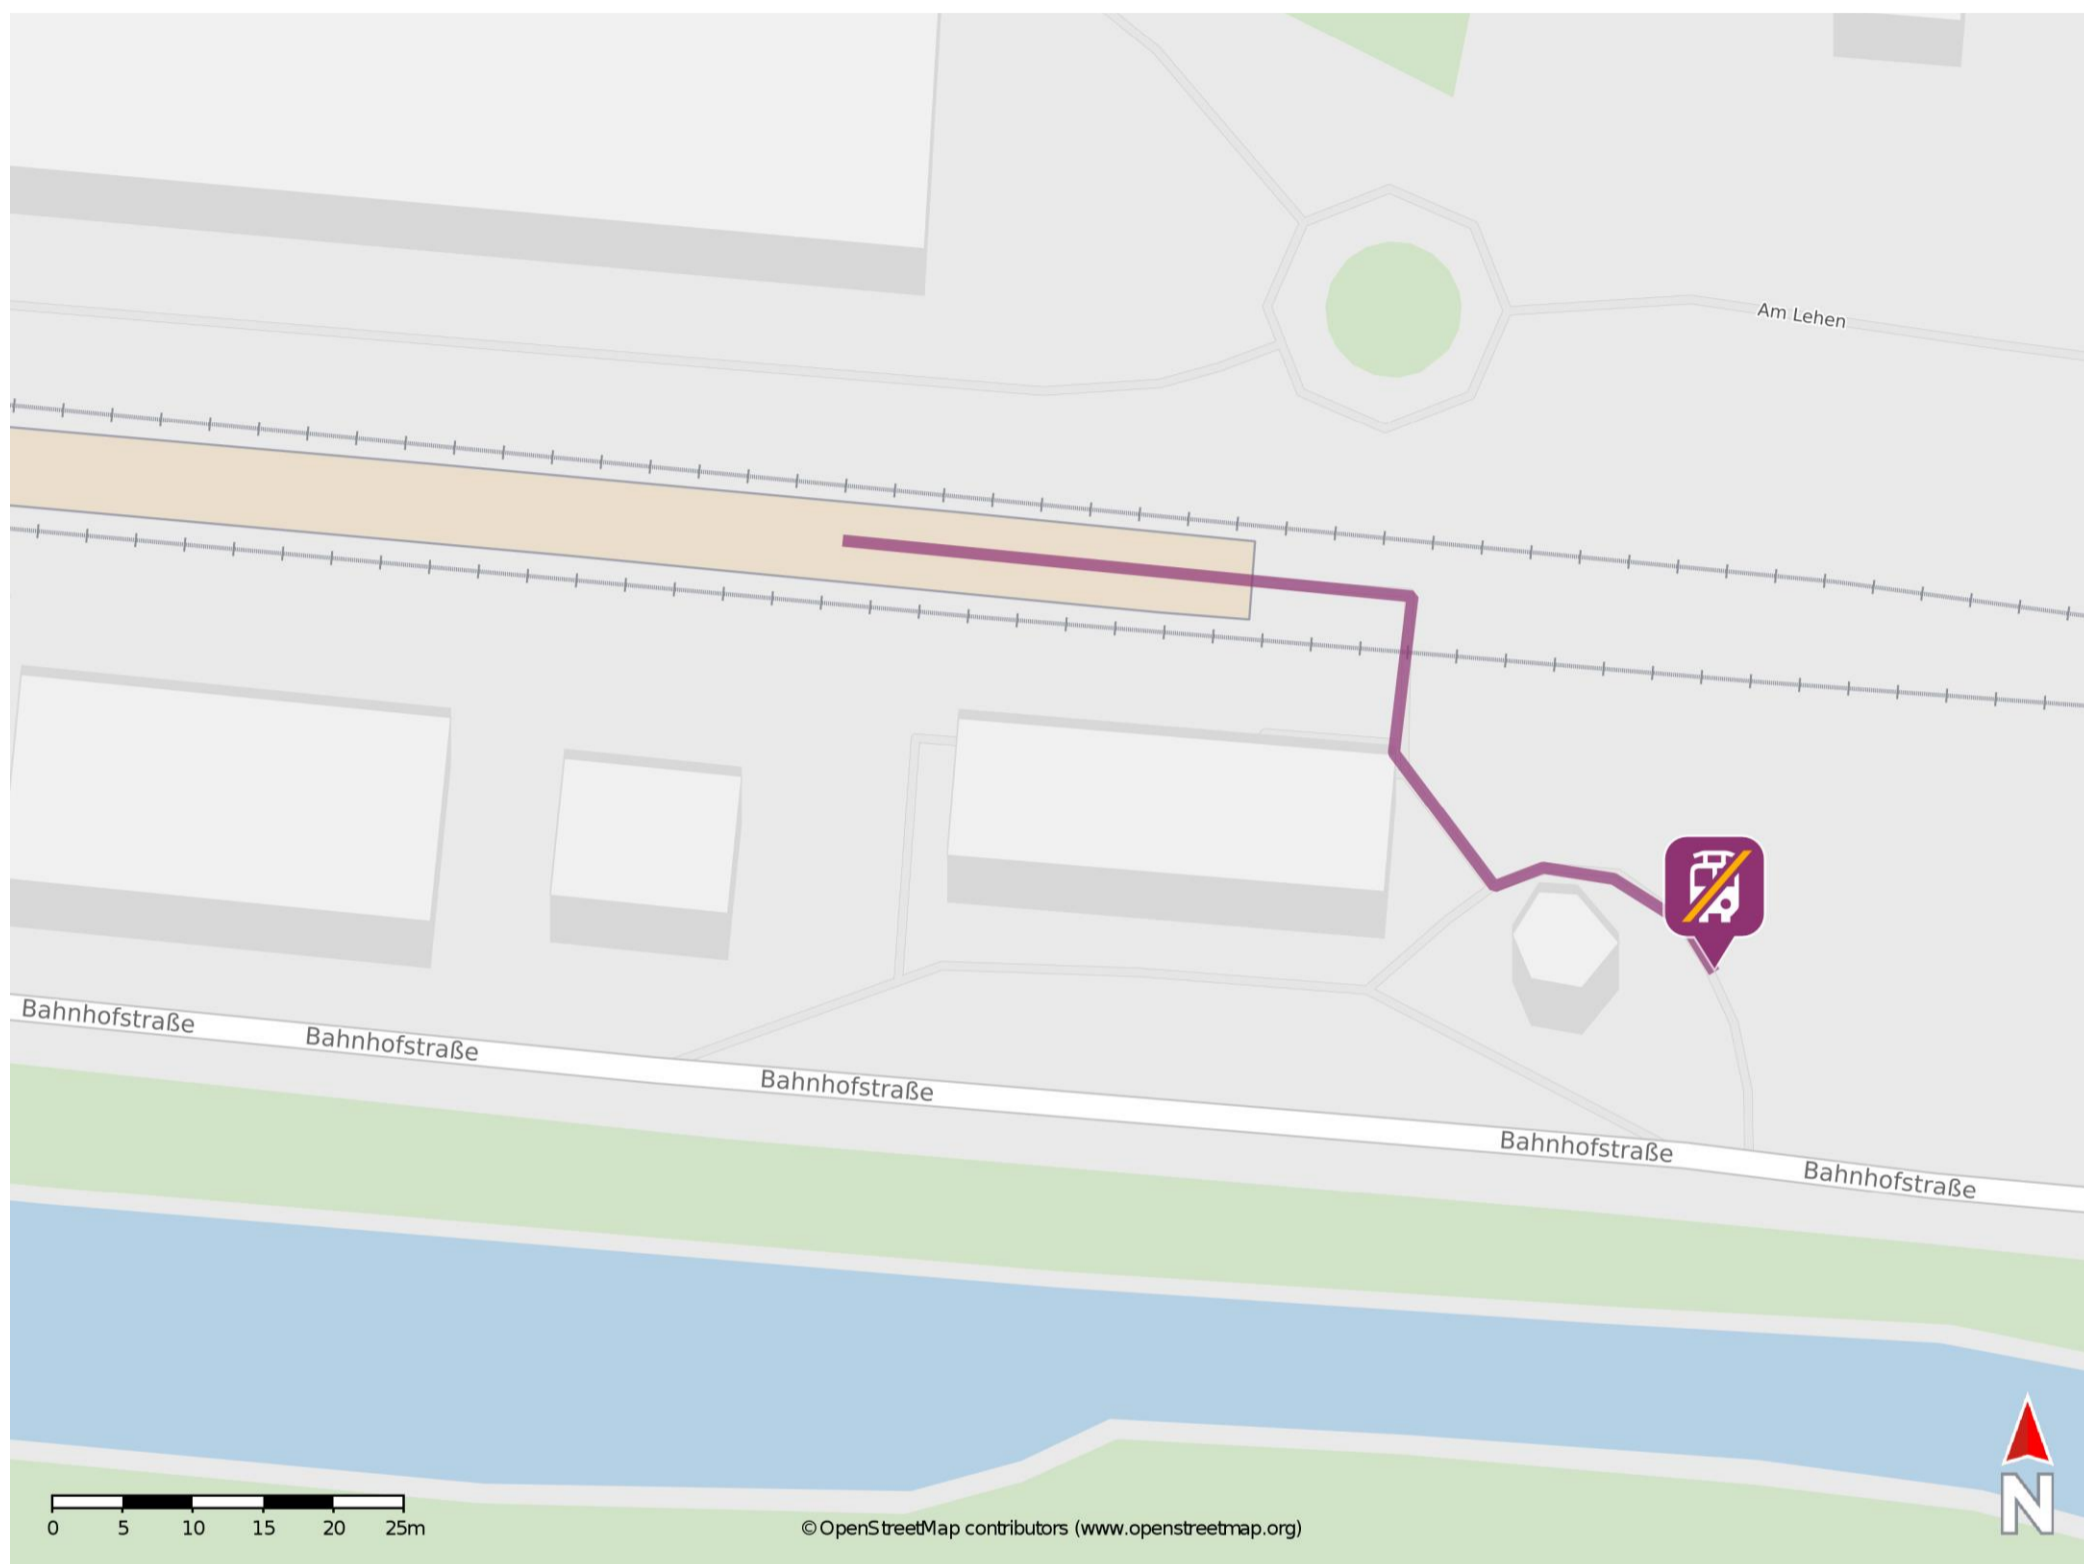

Umgebungsplan

Schiltach

Wegbeschreibung Schienenersatzverkehr *

Verlassen Sie den Bahnsteig in Richtung Bahnhofsgebäude. Halten Sie sich links und begeben Sie sich zur Ersatzhaltestelle.

*Fahrradmitnahme im Schienenersatzverkehr nur begrenzt, teilweise gar nicht möglich. Bitte informieren Sie sich bei dem von Ihnen genutzten Eisenbahnverkehrsunternehmen. Im QR Code sind die Koordinaten der Ersatzhaltestelle hinterlegt.

—— barrierefrei
—— nicht barrierefrei