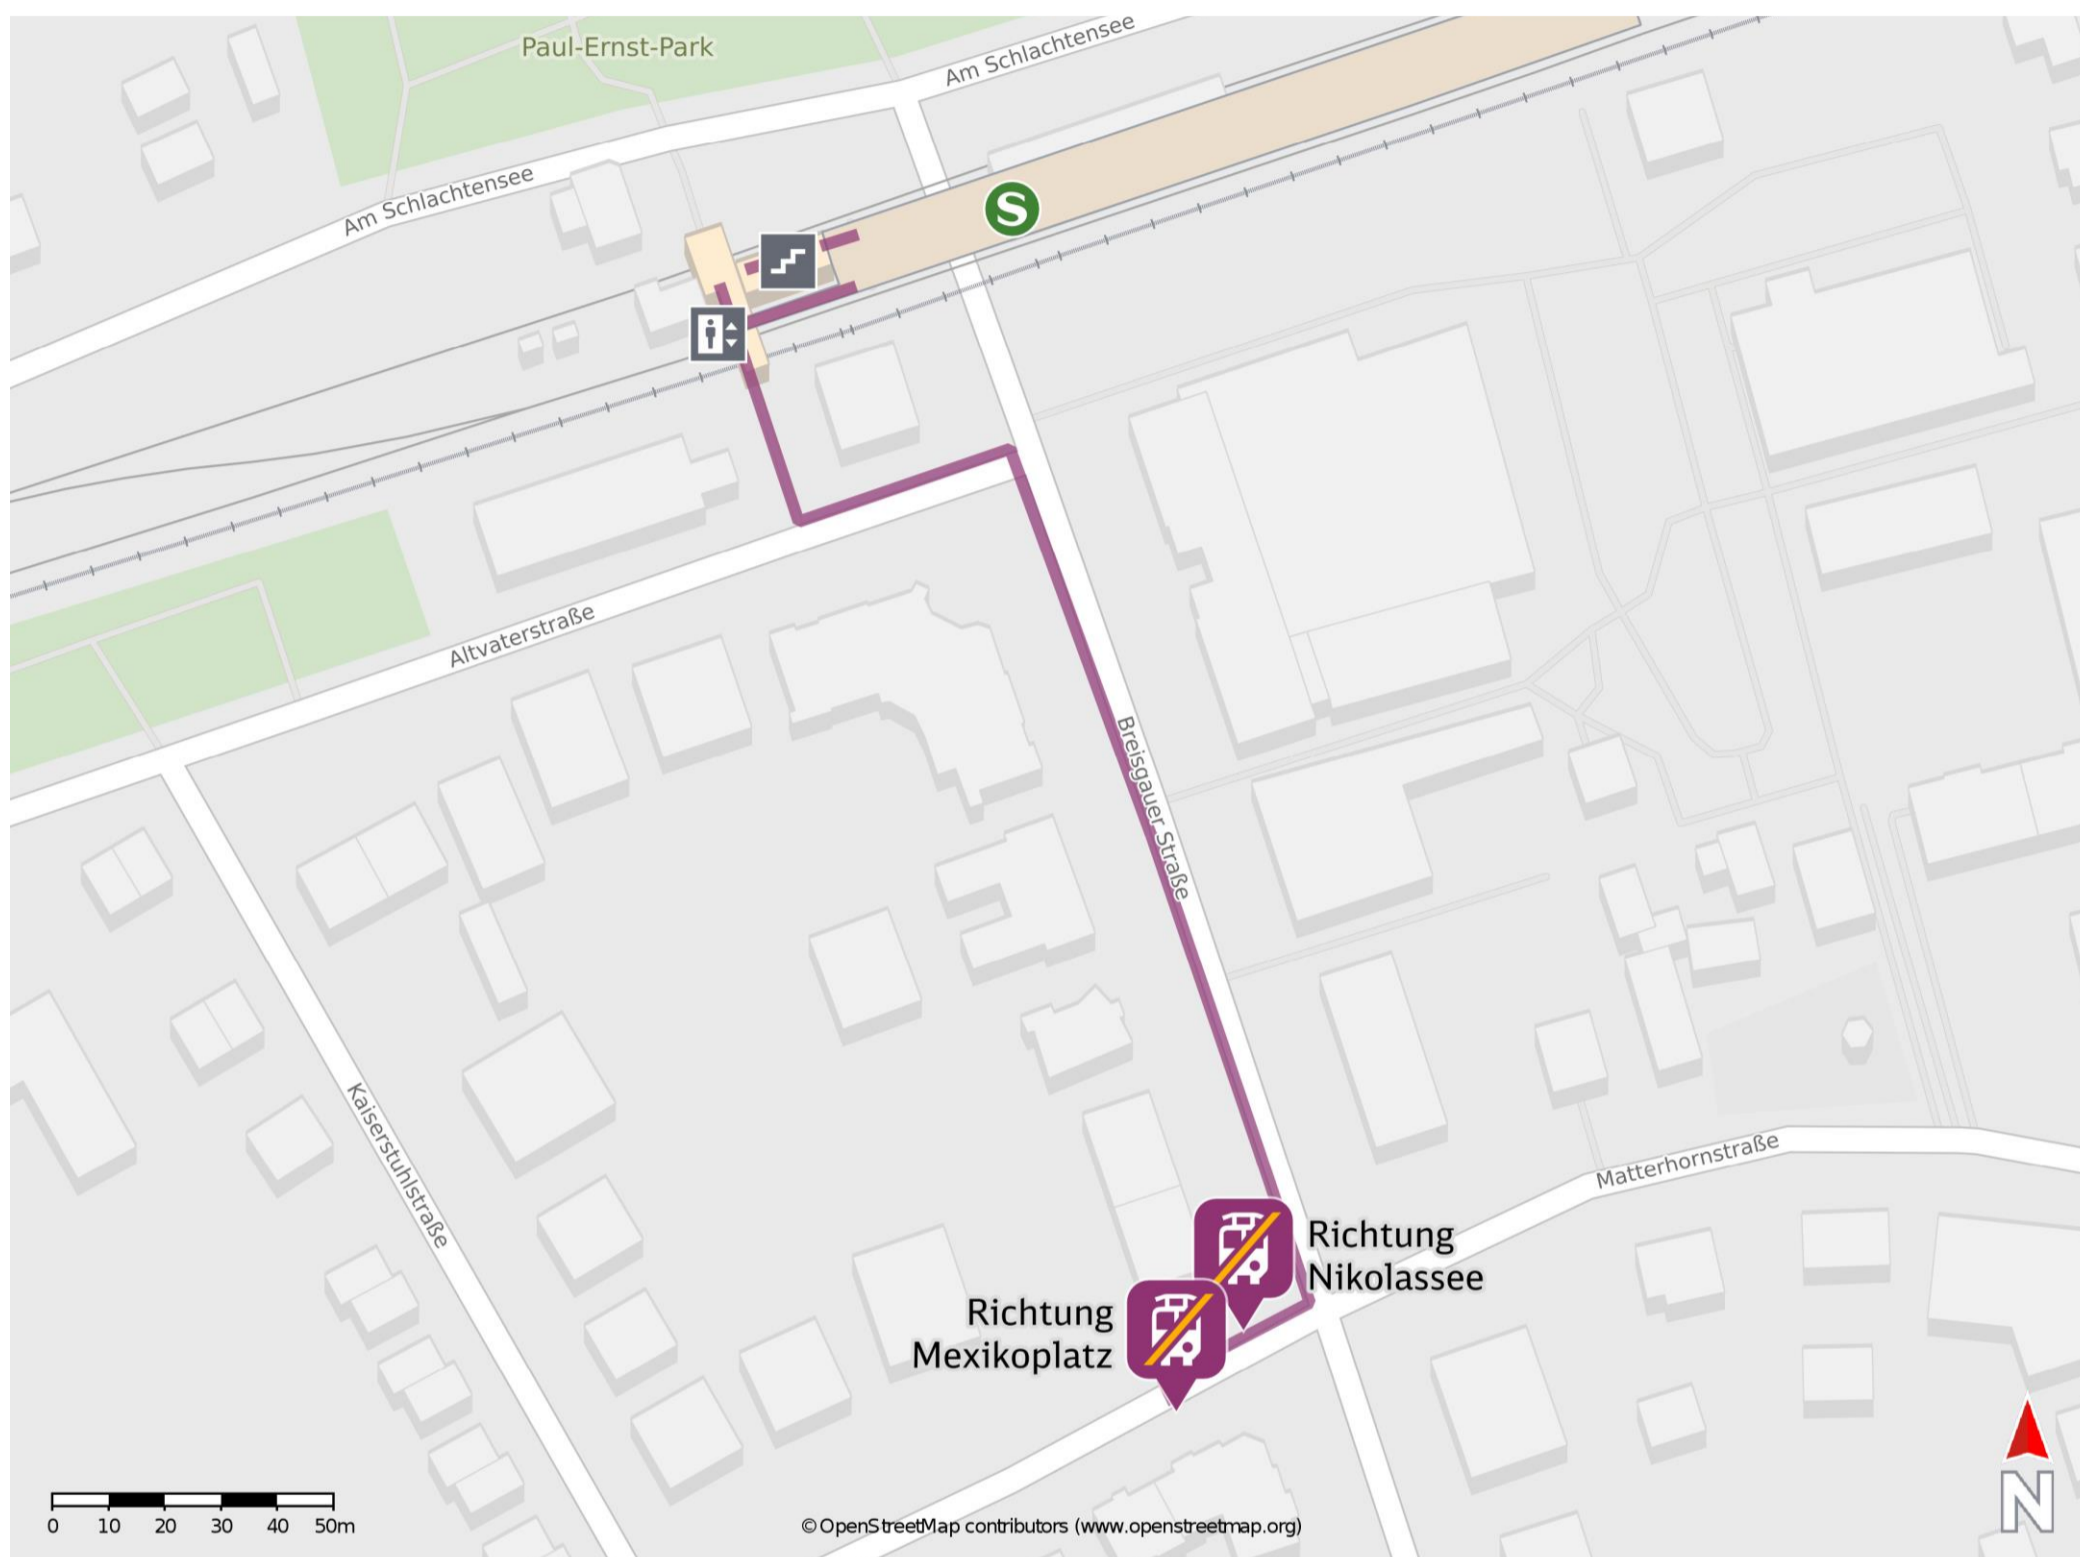

## Berlin-Schlachtensee

### Wegbeschreibung Schienenersatzverkehr \*

Verlassen Sie den Bahnsteig und begeben Sie sich an die Altvaterstraße. Biegen Sie nach links ab und folgen Sie dem Straßenverlauf bis zur Breisgauer Straße. Biegen Sie nach rechts ab und folgen Sie der Straße bis zur Matherhornstraße. Biegen Sie nach rechts in diese ein und folgen Sie dem Straßenverlauf bis zu den Ersatzhaltestellen. Bitte beachten Sie gegebenenfalls auch die zusätzlichen Informationen zu Baumaßnahmen am Bahnsteig.

Ersatzhaltestelle Richtung Mexikoplatz

Ersatzhaltestelle Richtung Nikolassee

\* Fahrradmitnahme im Schienenersatzverkehr nur begrenzt möglich. Im QR Code sind die Koordinaten der Ersatzhaltestelle hinterlegt.