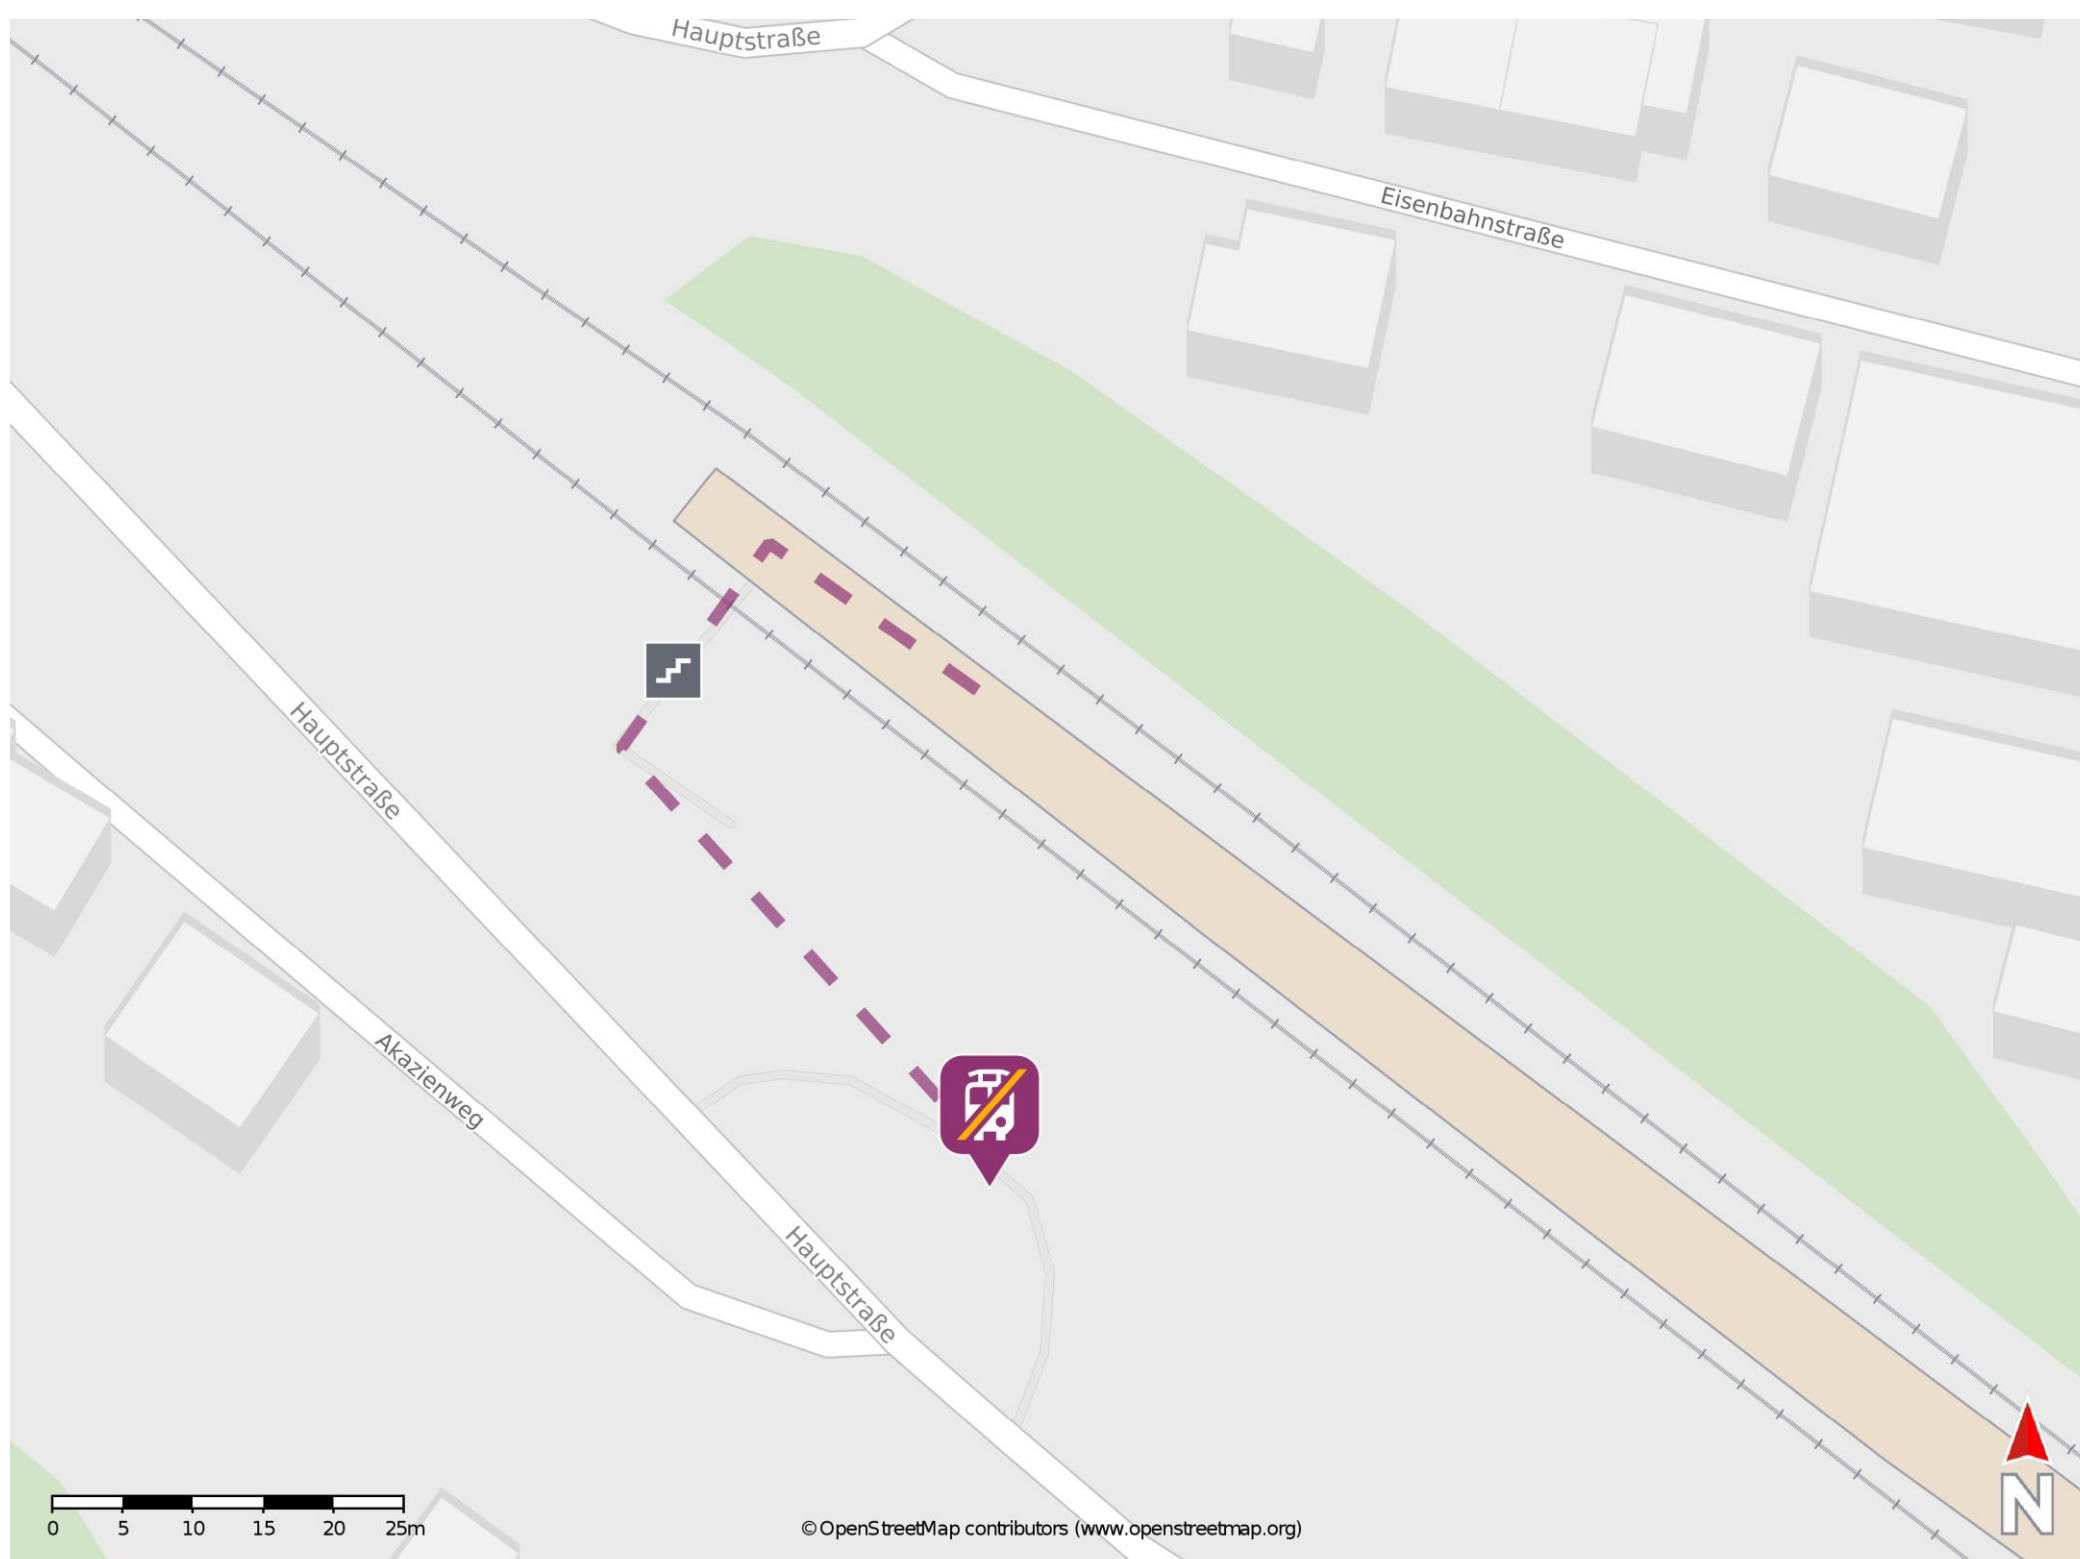

Schiffweiler

Wegbeschreibung Schienenersatzverkehr *

Verlassen Sie den Bahnsteig über die Treppenanlage und begeben Sie sich an die Hauptstraße. Die Ersatzhaltestelle befindet sich am Bahnhofsvorplatz.

* Fahrradmitnahme im Schienenersatzverkehr nur begrenzt möglich.
Im QR Code sind die Koordinaten der Ersatzhaltestelle hinterlegt.

— barrierefrei
- - nicht barrierefrei