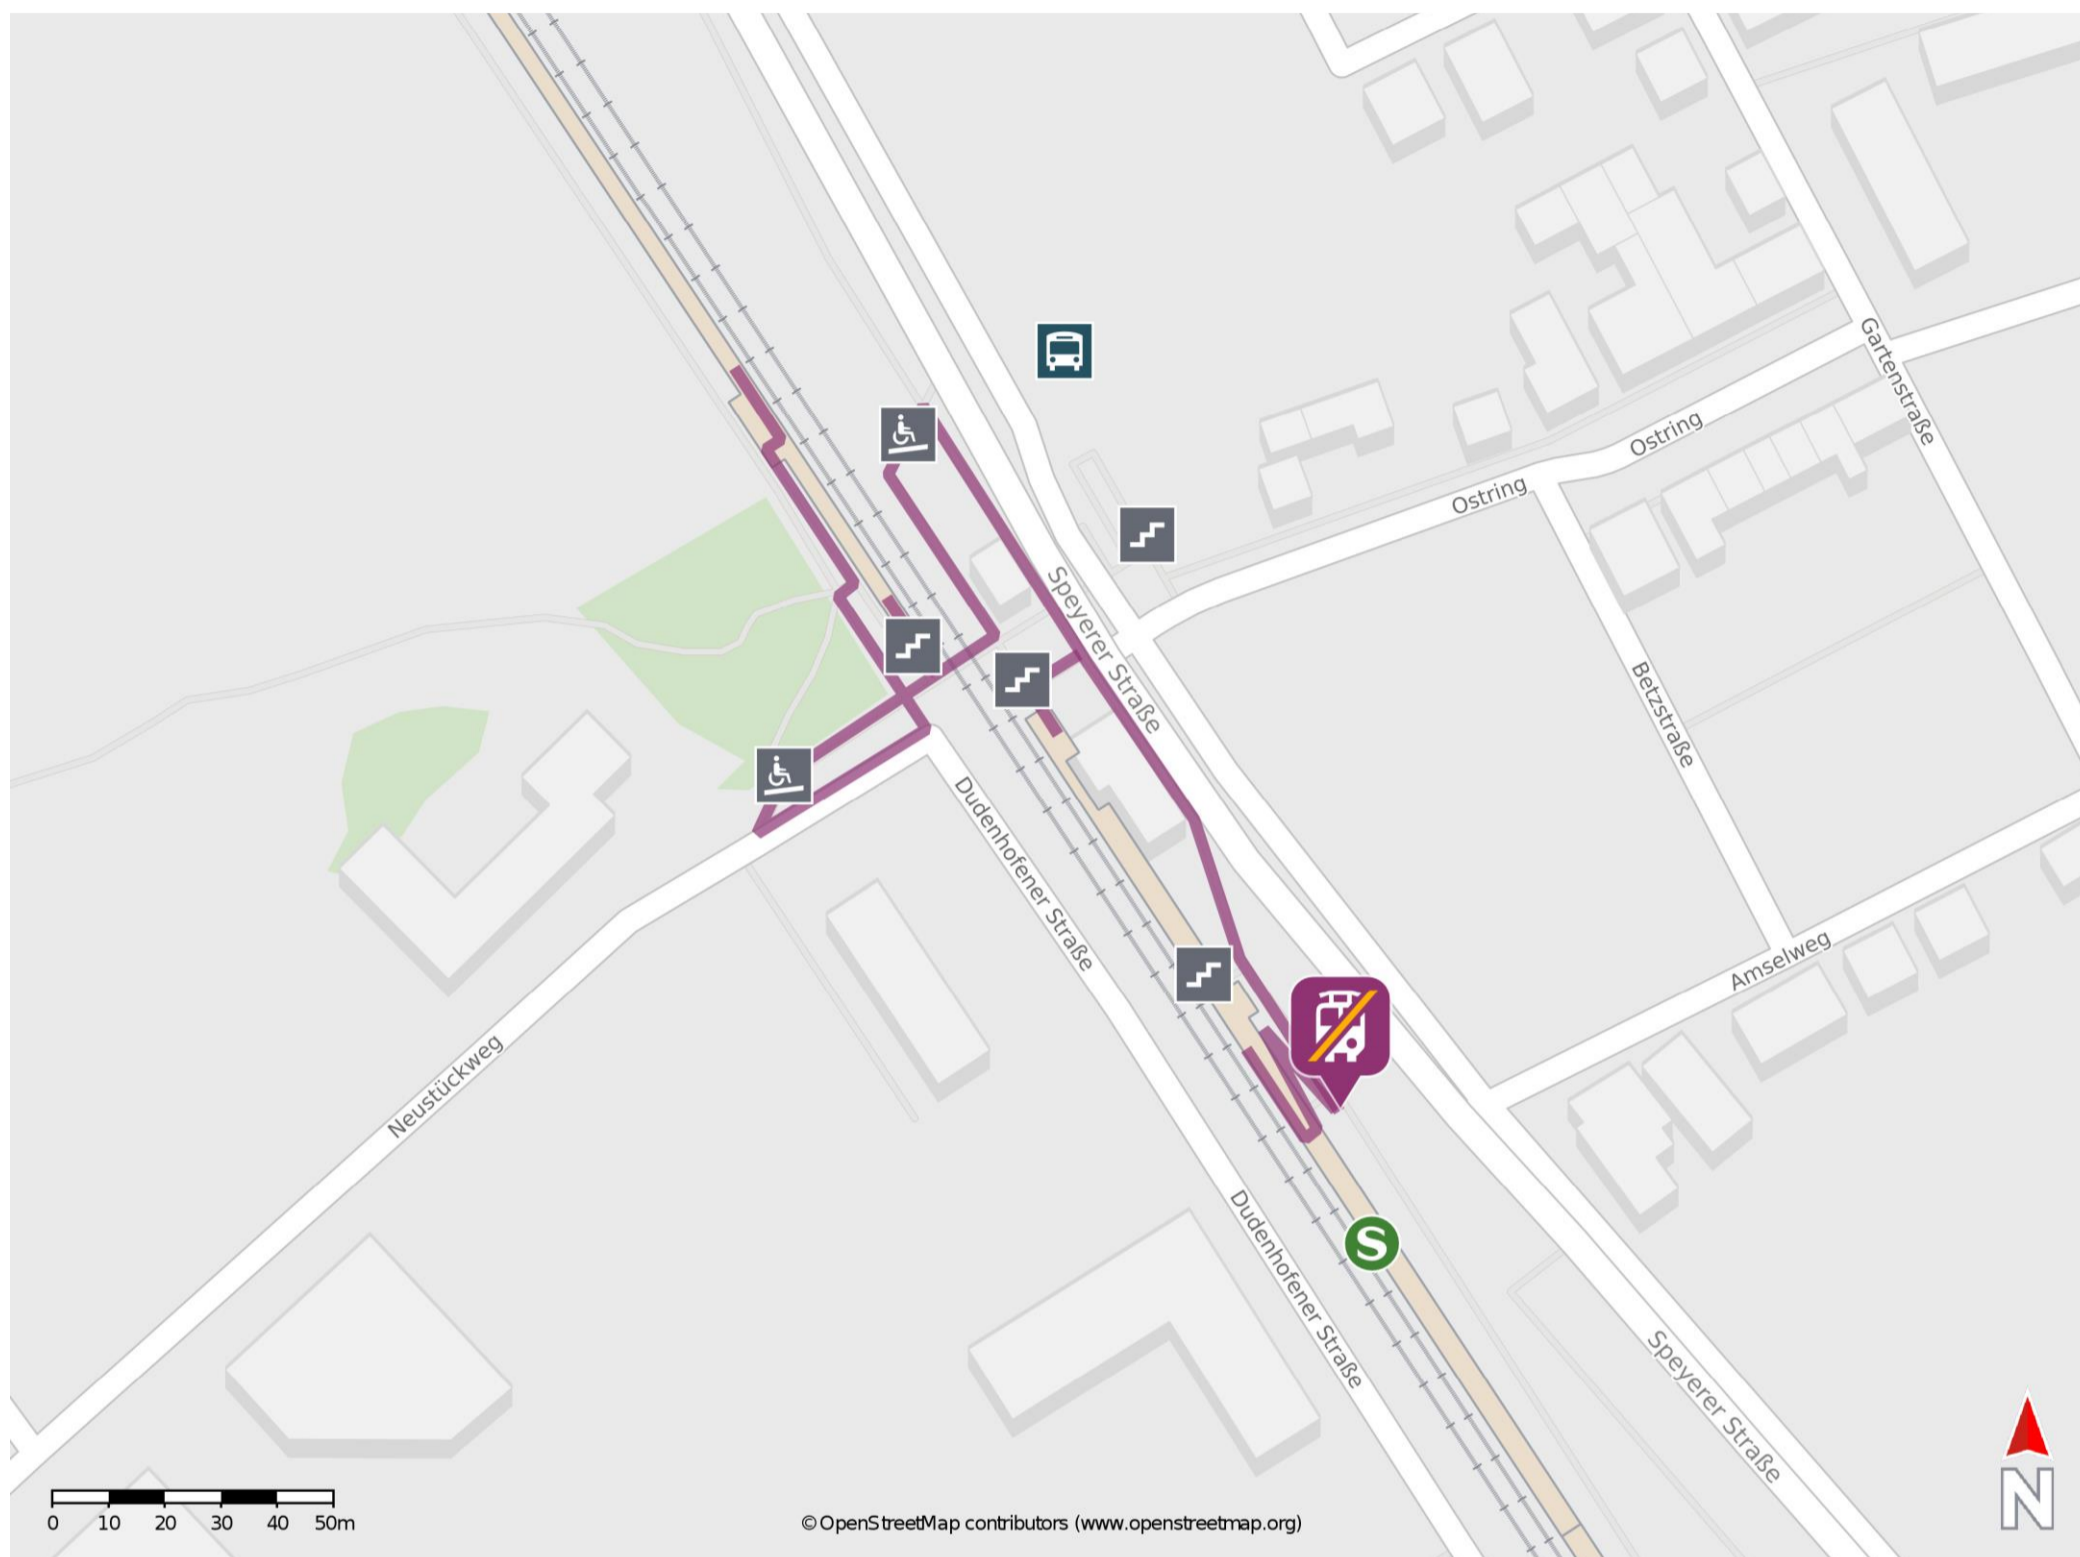

Schifferstadt Süd

Wegbeschreibung Schienenersatzverkehr *

Verlassen Sie den Bahnsteig und begeben Sie sich an die Speyerer Straße. Orientieren Sie sich nach rechts und folgen Sie der Straße bis zur Ersatzhaltestelle. Die Ersatzhaltestelle befindet sich an der Bushaltestelle Südbahnhof.

* Fahrradmitnahme im Schienenersatzverkehr nur begrenzt möglich.
Im QR Code sind die Koordinaten der Ersatzhaltestelle hinterlegt.

— barrierefrei
— nicht barrierefrei