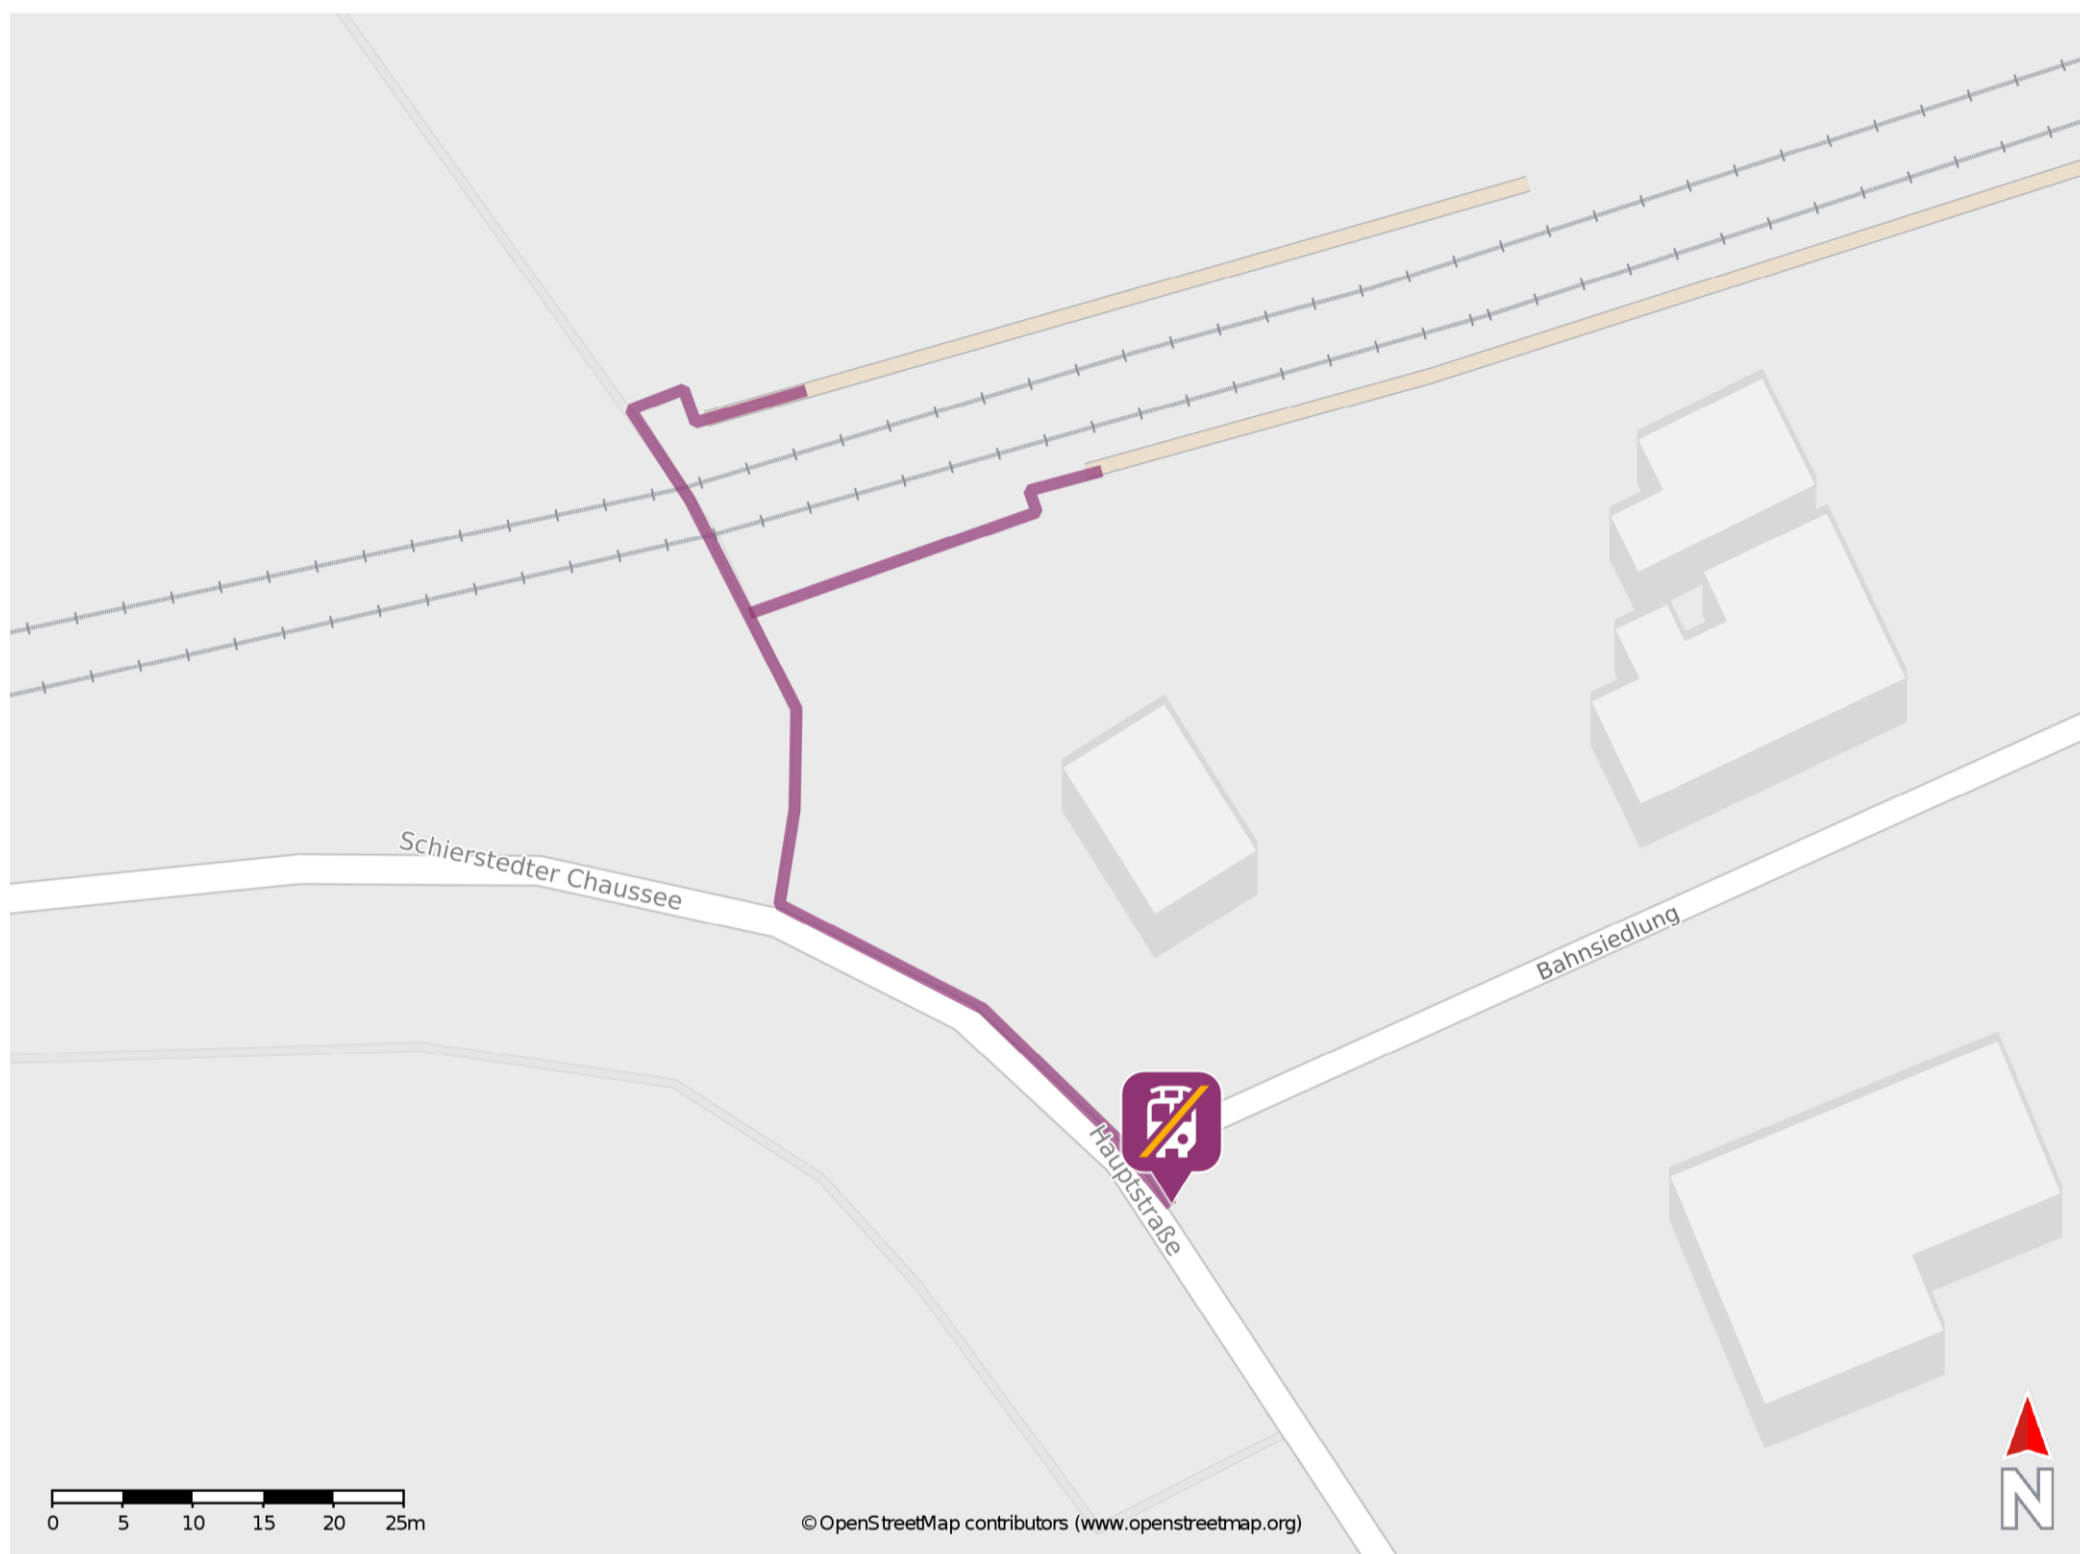

## Schierstedt

### Wegbeschreibung Schienenersatzverkehr \*

Verlassen Sie den Bahnsteig in Richtung Hauptstraße. Biegen Sie nach links ab und folgen Sie dem Straßenverlauf bis zur Ersatzhaltestelle.

\* Fahrradmitnahme im Schienenersatzverkehr nur begrenzt möglich.  
Im QR Code sind die Koordinaten der Ersatzhaltestelle hinterlegt.