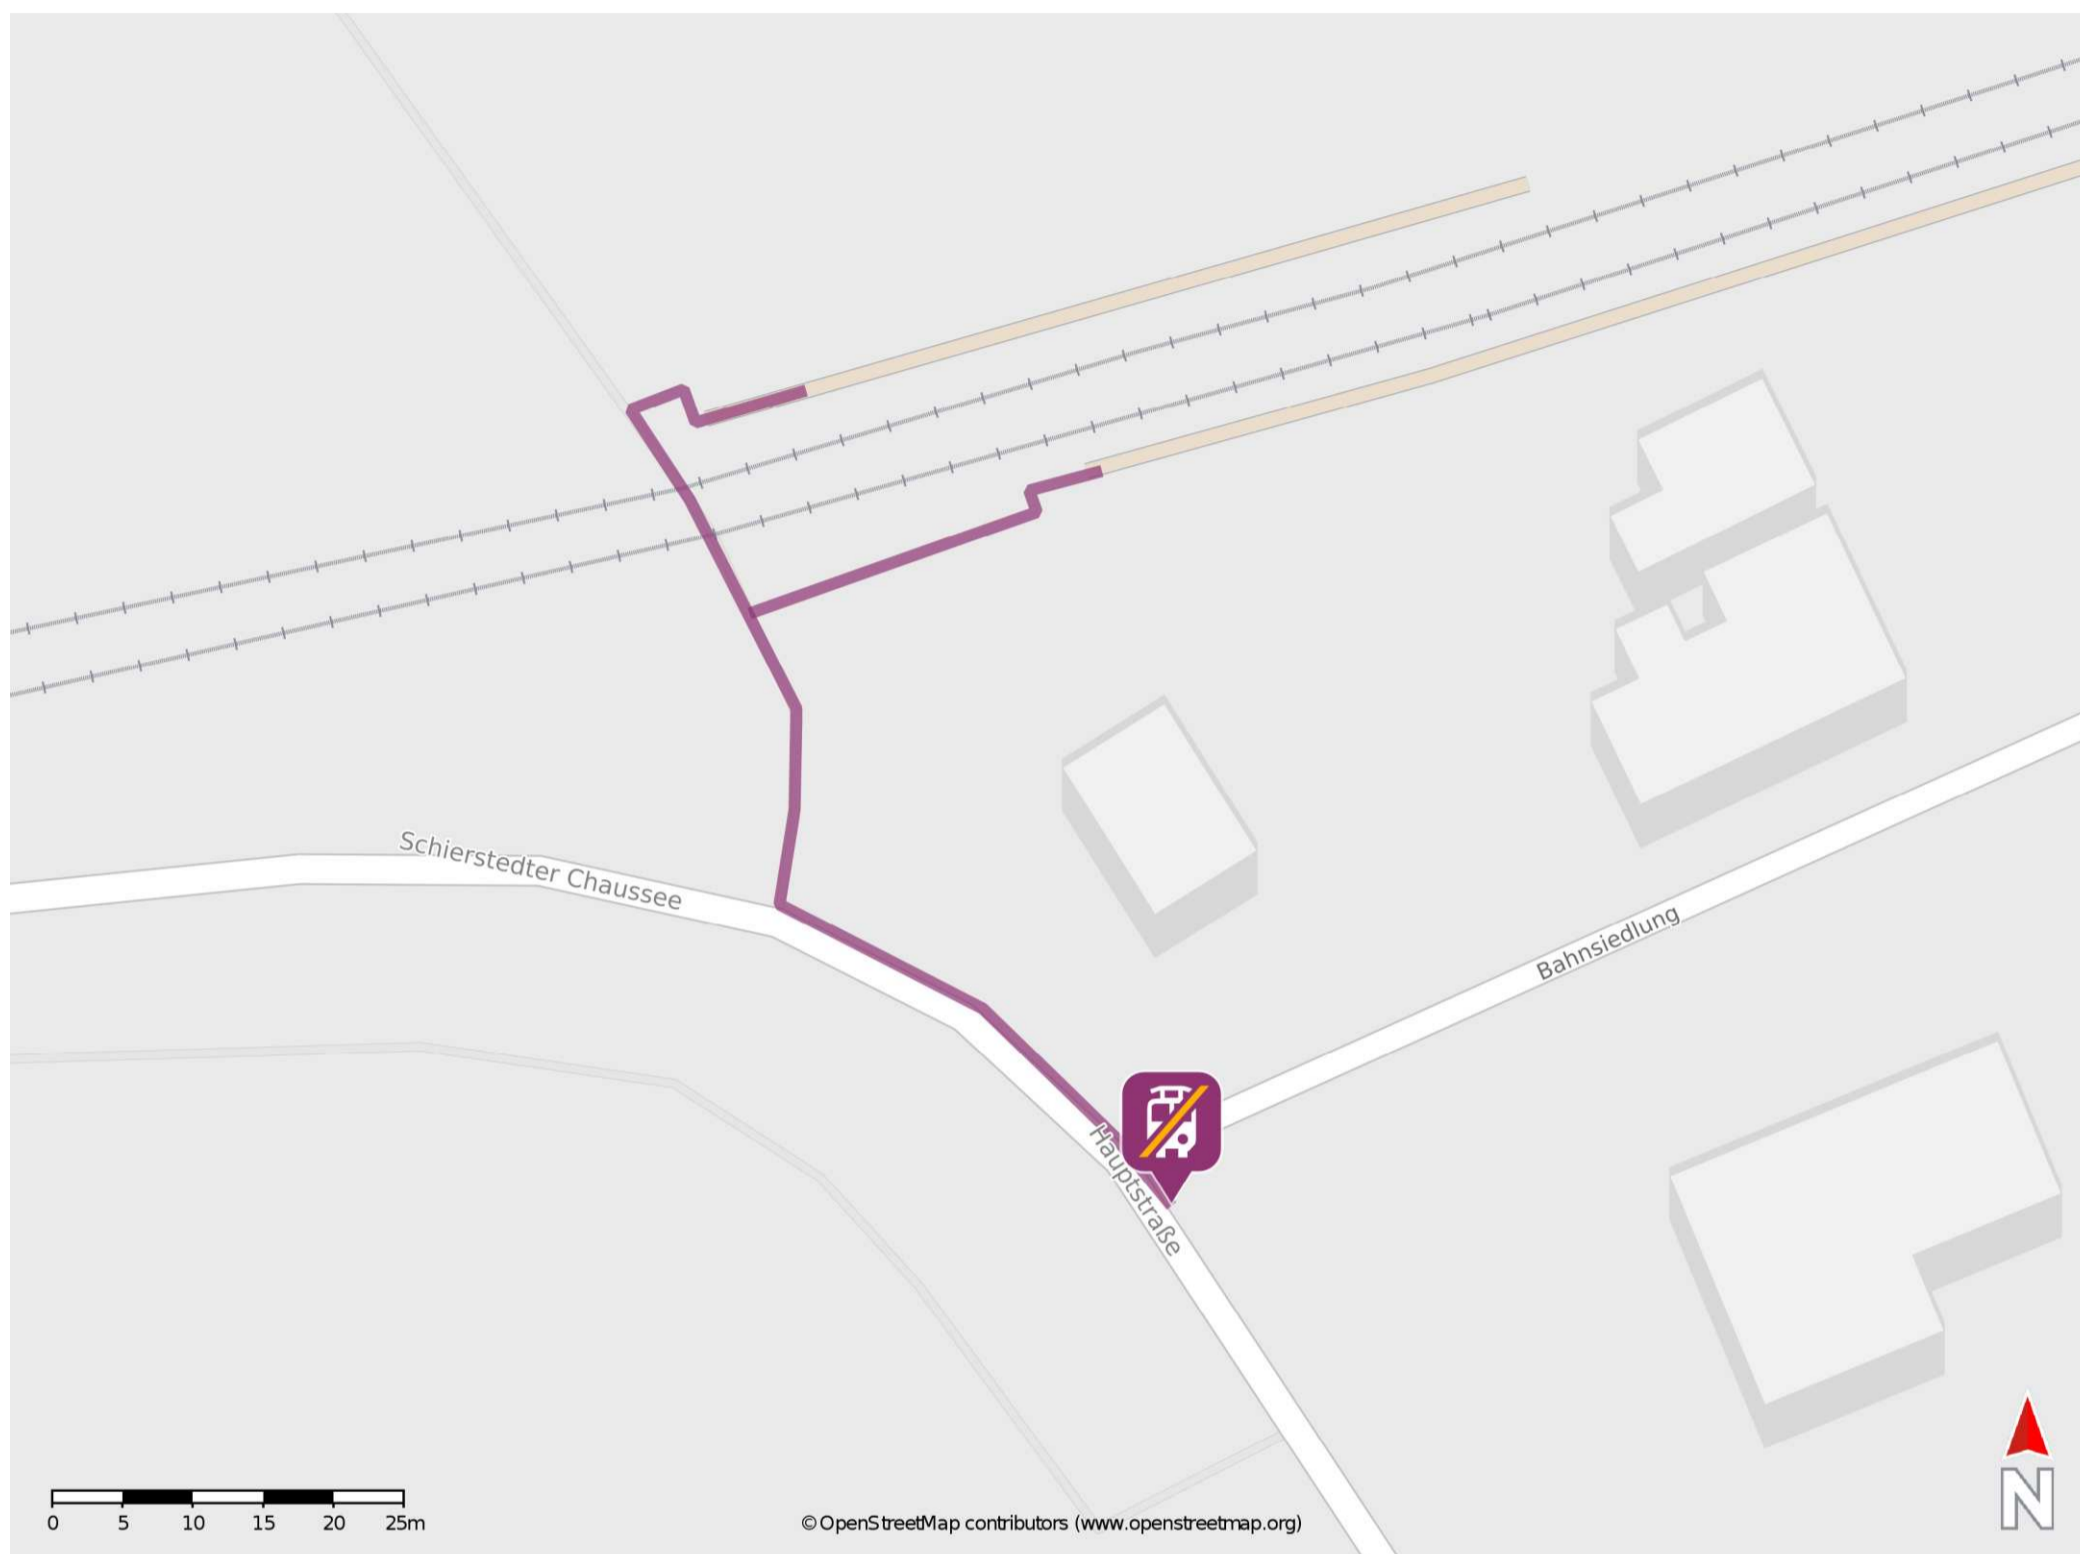

## Schierstedt

### Wegbeschreibung Schienenersatzverkehr \*

Verlassen Sie den Bahnsteig in Richtung Hauptstraße. Biegen Sie nach links ab und folgen Sie dem Straßenverlauf bis zur Ersatzhaltestelle.

\* Fahrradmitnahme im Schienenersatzverkehr nur begrenzt möglich.  
Im QR Code sind die Koordinaten der Ersatzhaltestelle hinterlegt.