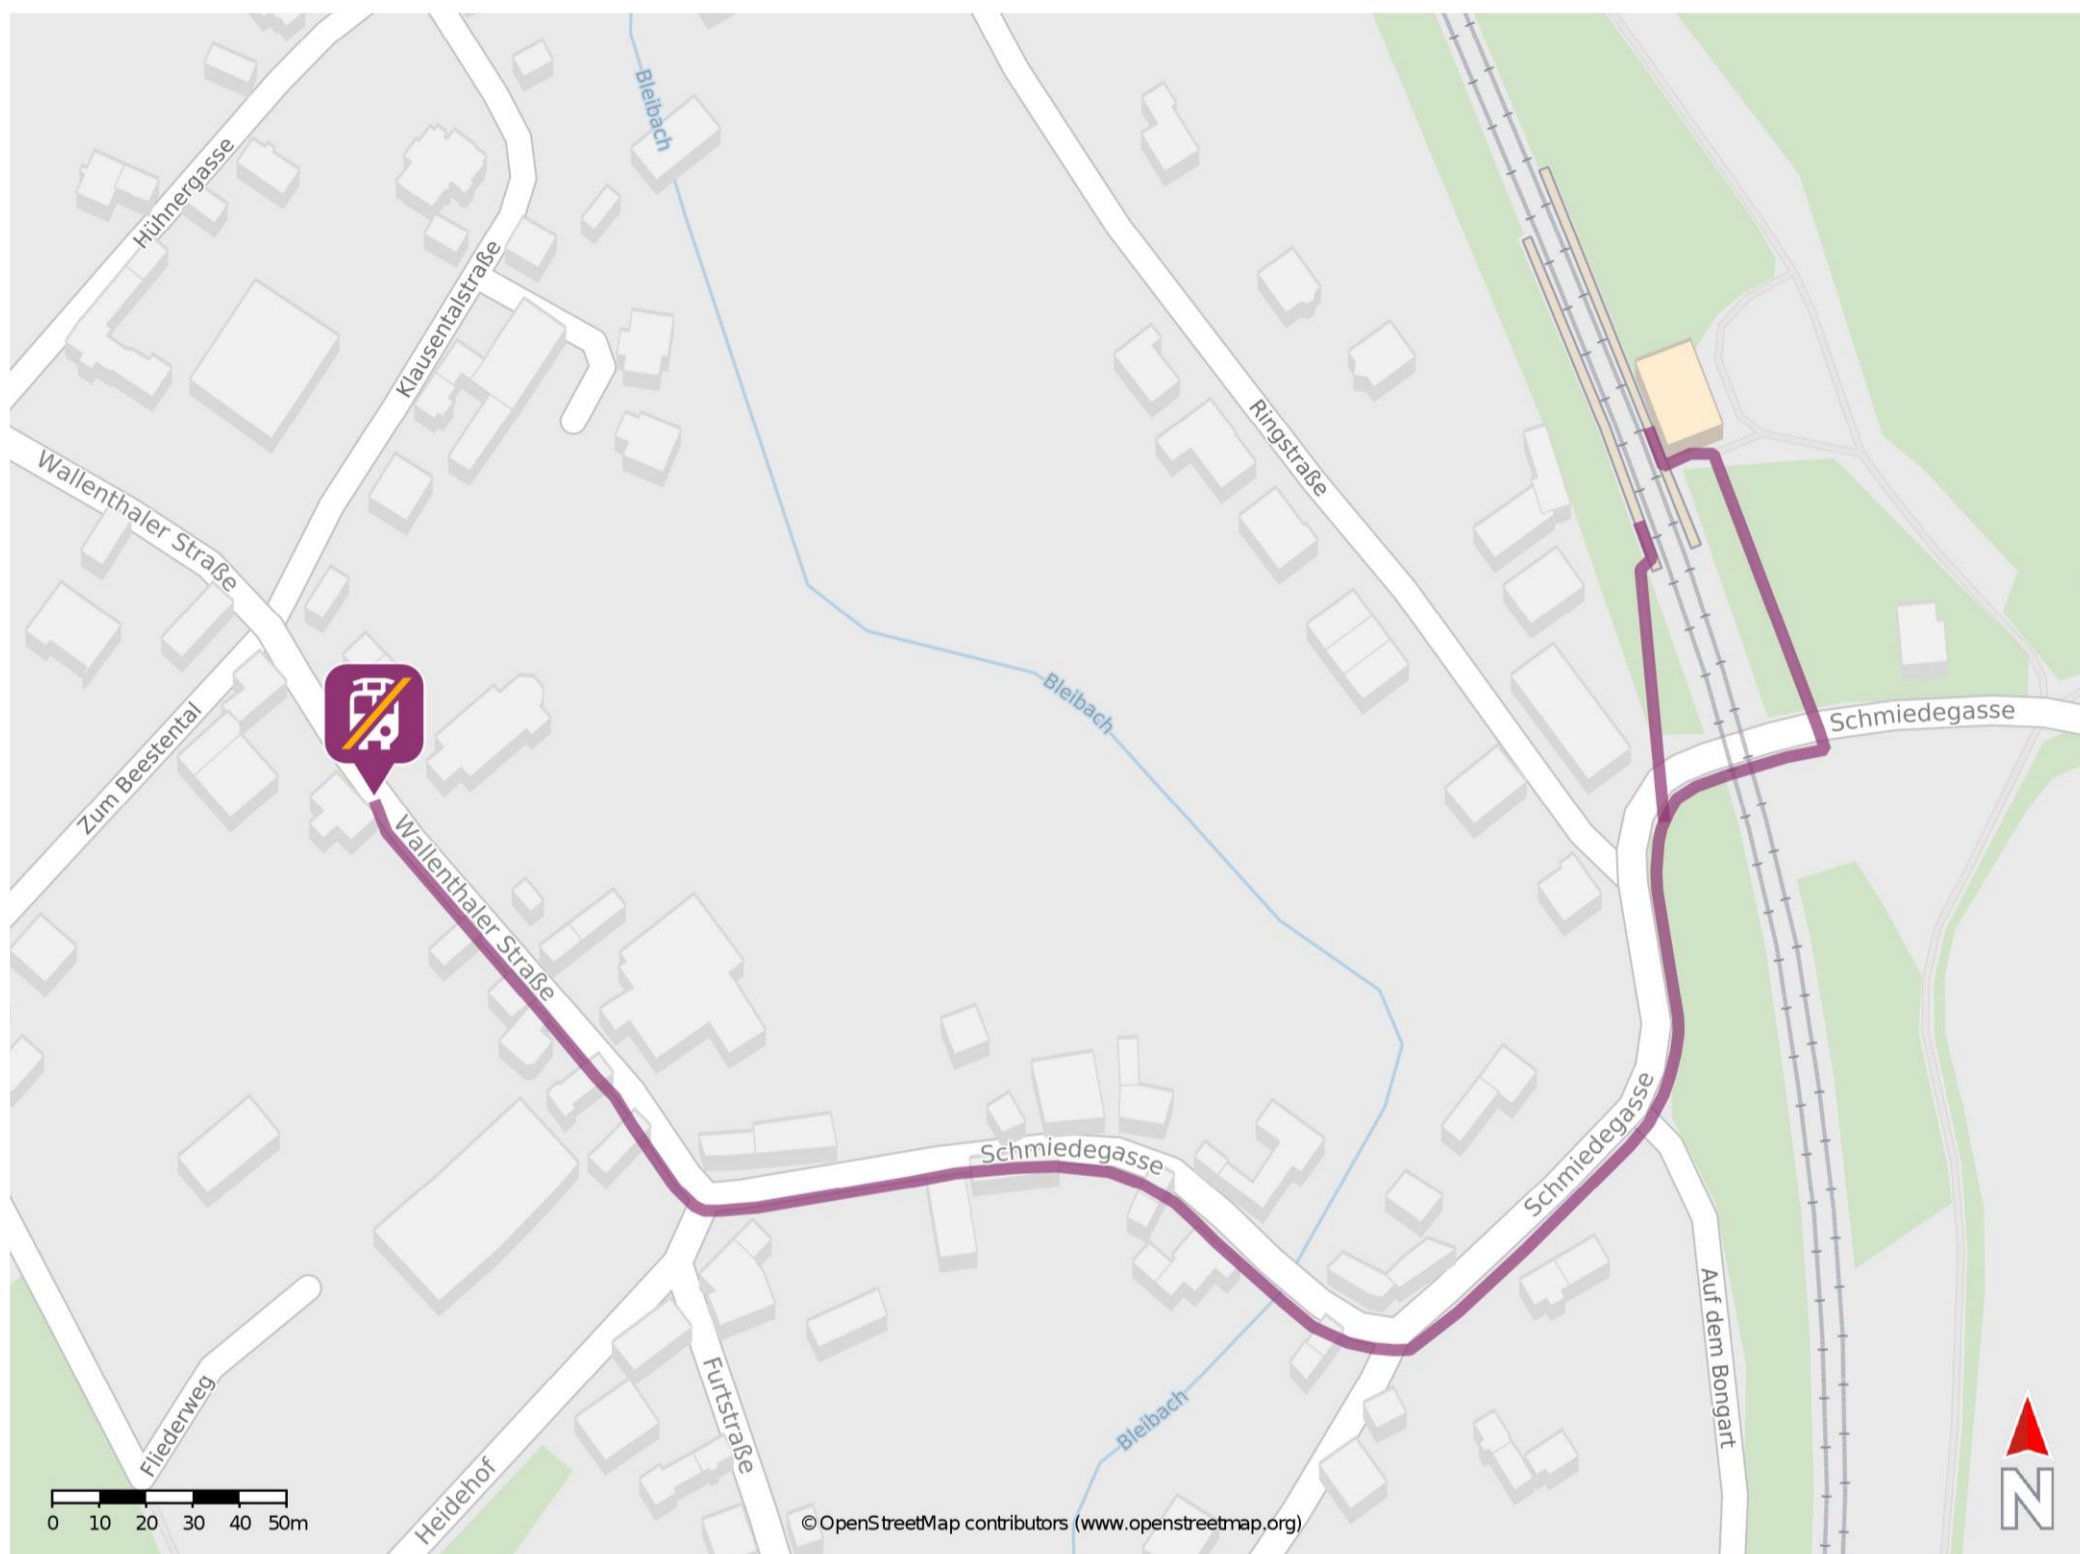

Scheven

Wegbeschreibung Schienenersatzverkehr *

Verlassen Sie den Bahnsteig und begeben Sie sich an die Schmiedegasse. Biegen Sie nach rechts ab und folgen Sie dem Straßenverlauf für ca. 300 m bis zur Kreuzung Schmiedegasse / Wallenthaler Straße. Biegen Sie nach rechts in die Wallenthaler Straße ab und folgen Sie der Straße bis zur Ersatzhaltestelle. Die Ersatzhaltestelle befindet sich an der Bushaltestelle Kirche.

* Fahrradmitnahme im Schienenersatzverkehr nur begrenzt möglich.
Im QR Code sind die Koordinaten der Ersatzhaltestelle hinterlegt.

— barrierefrei
- nicht barrierefrei