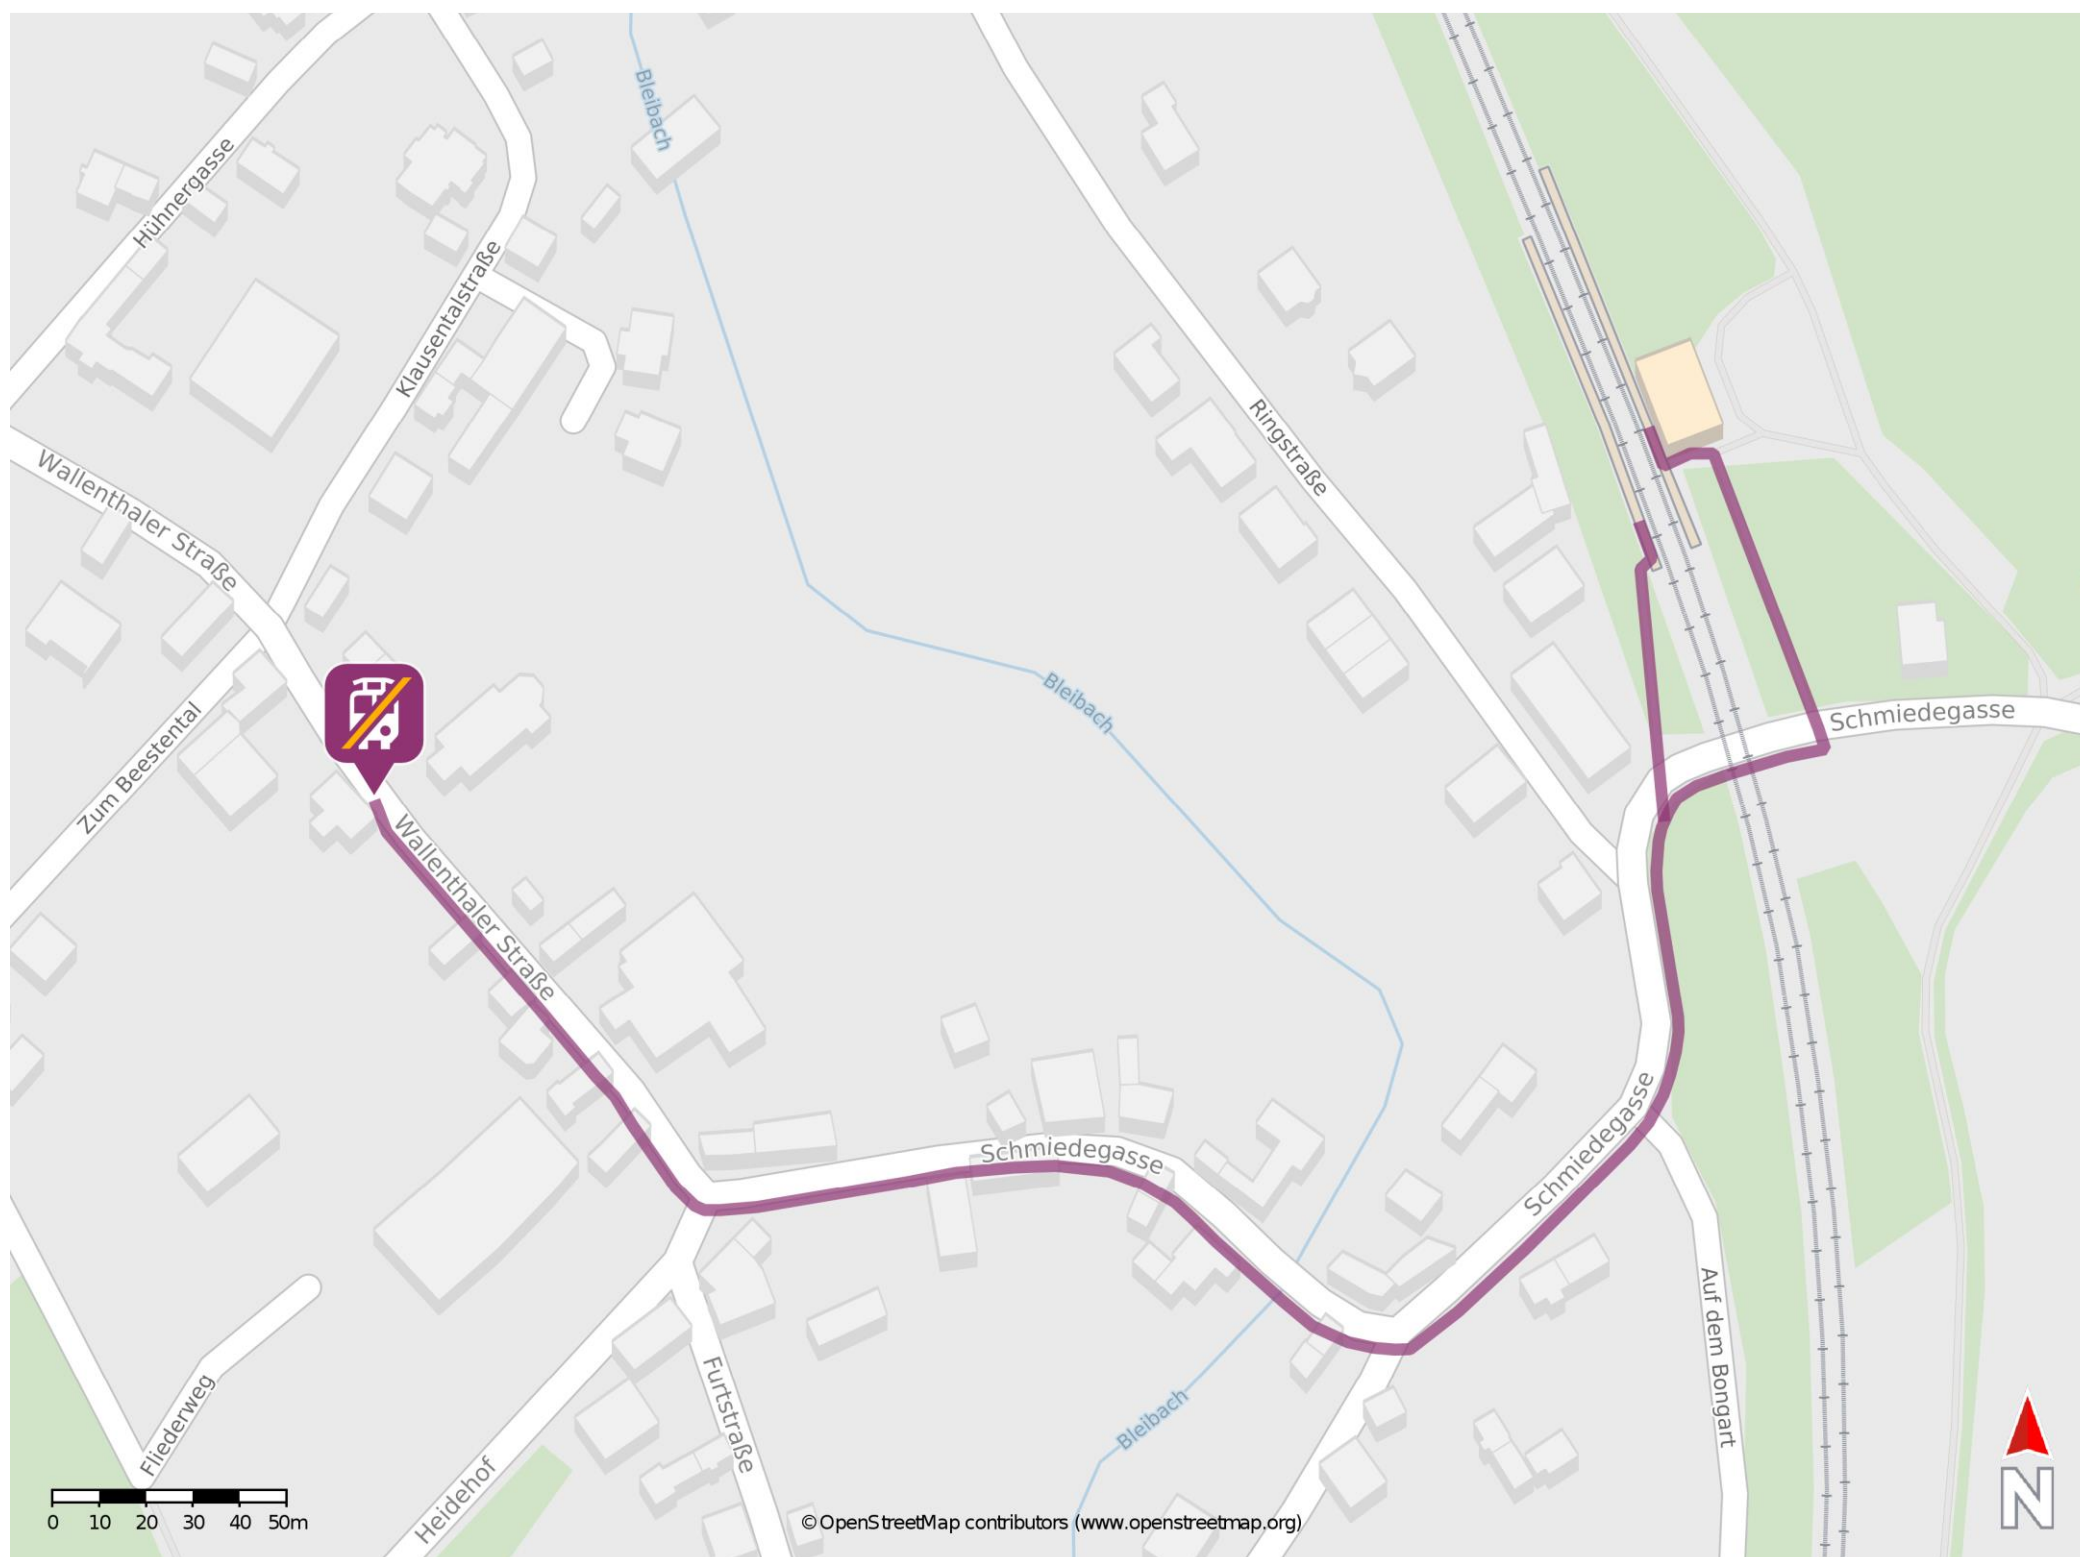

## Scheven

### Wegbeschreibung Schienenersatzverkehr \*

Verlassen Sie den Bahnsteig und begeben Sie sich an die Schmiedegasse. Biegen Sie nach rechts ab und folgen Sie dem Straßenverlauf für ca. 300 m bis zur Kreuzung Schmiedegasse / Wallenthaler Straße. Biegen Sie nach rechts in die Wallenthaler Straße ab und folgen Sie der Straße bis zur Ersatzhaltestelle. Die Ersatzhaltestelle befindet sich an der Bushaltestelle Kirche.

\* Fahrradmitnahme im Schienenersatzverkehr nur begrenzt möglich.  
Im QR Code sind die Koordinaten der Ersatzhaltestelle hinterlegt.

— barrierefrei  
— nicht barrierefrei