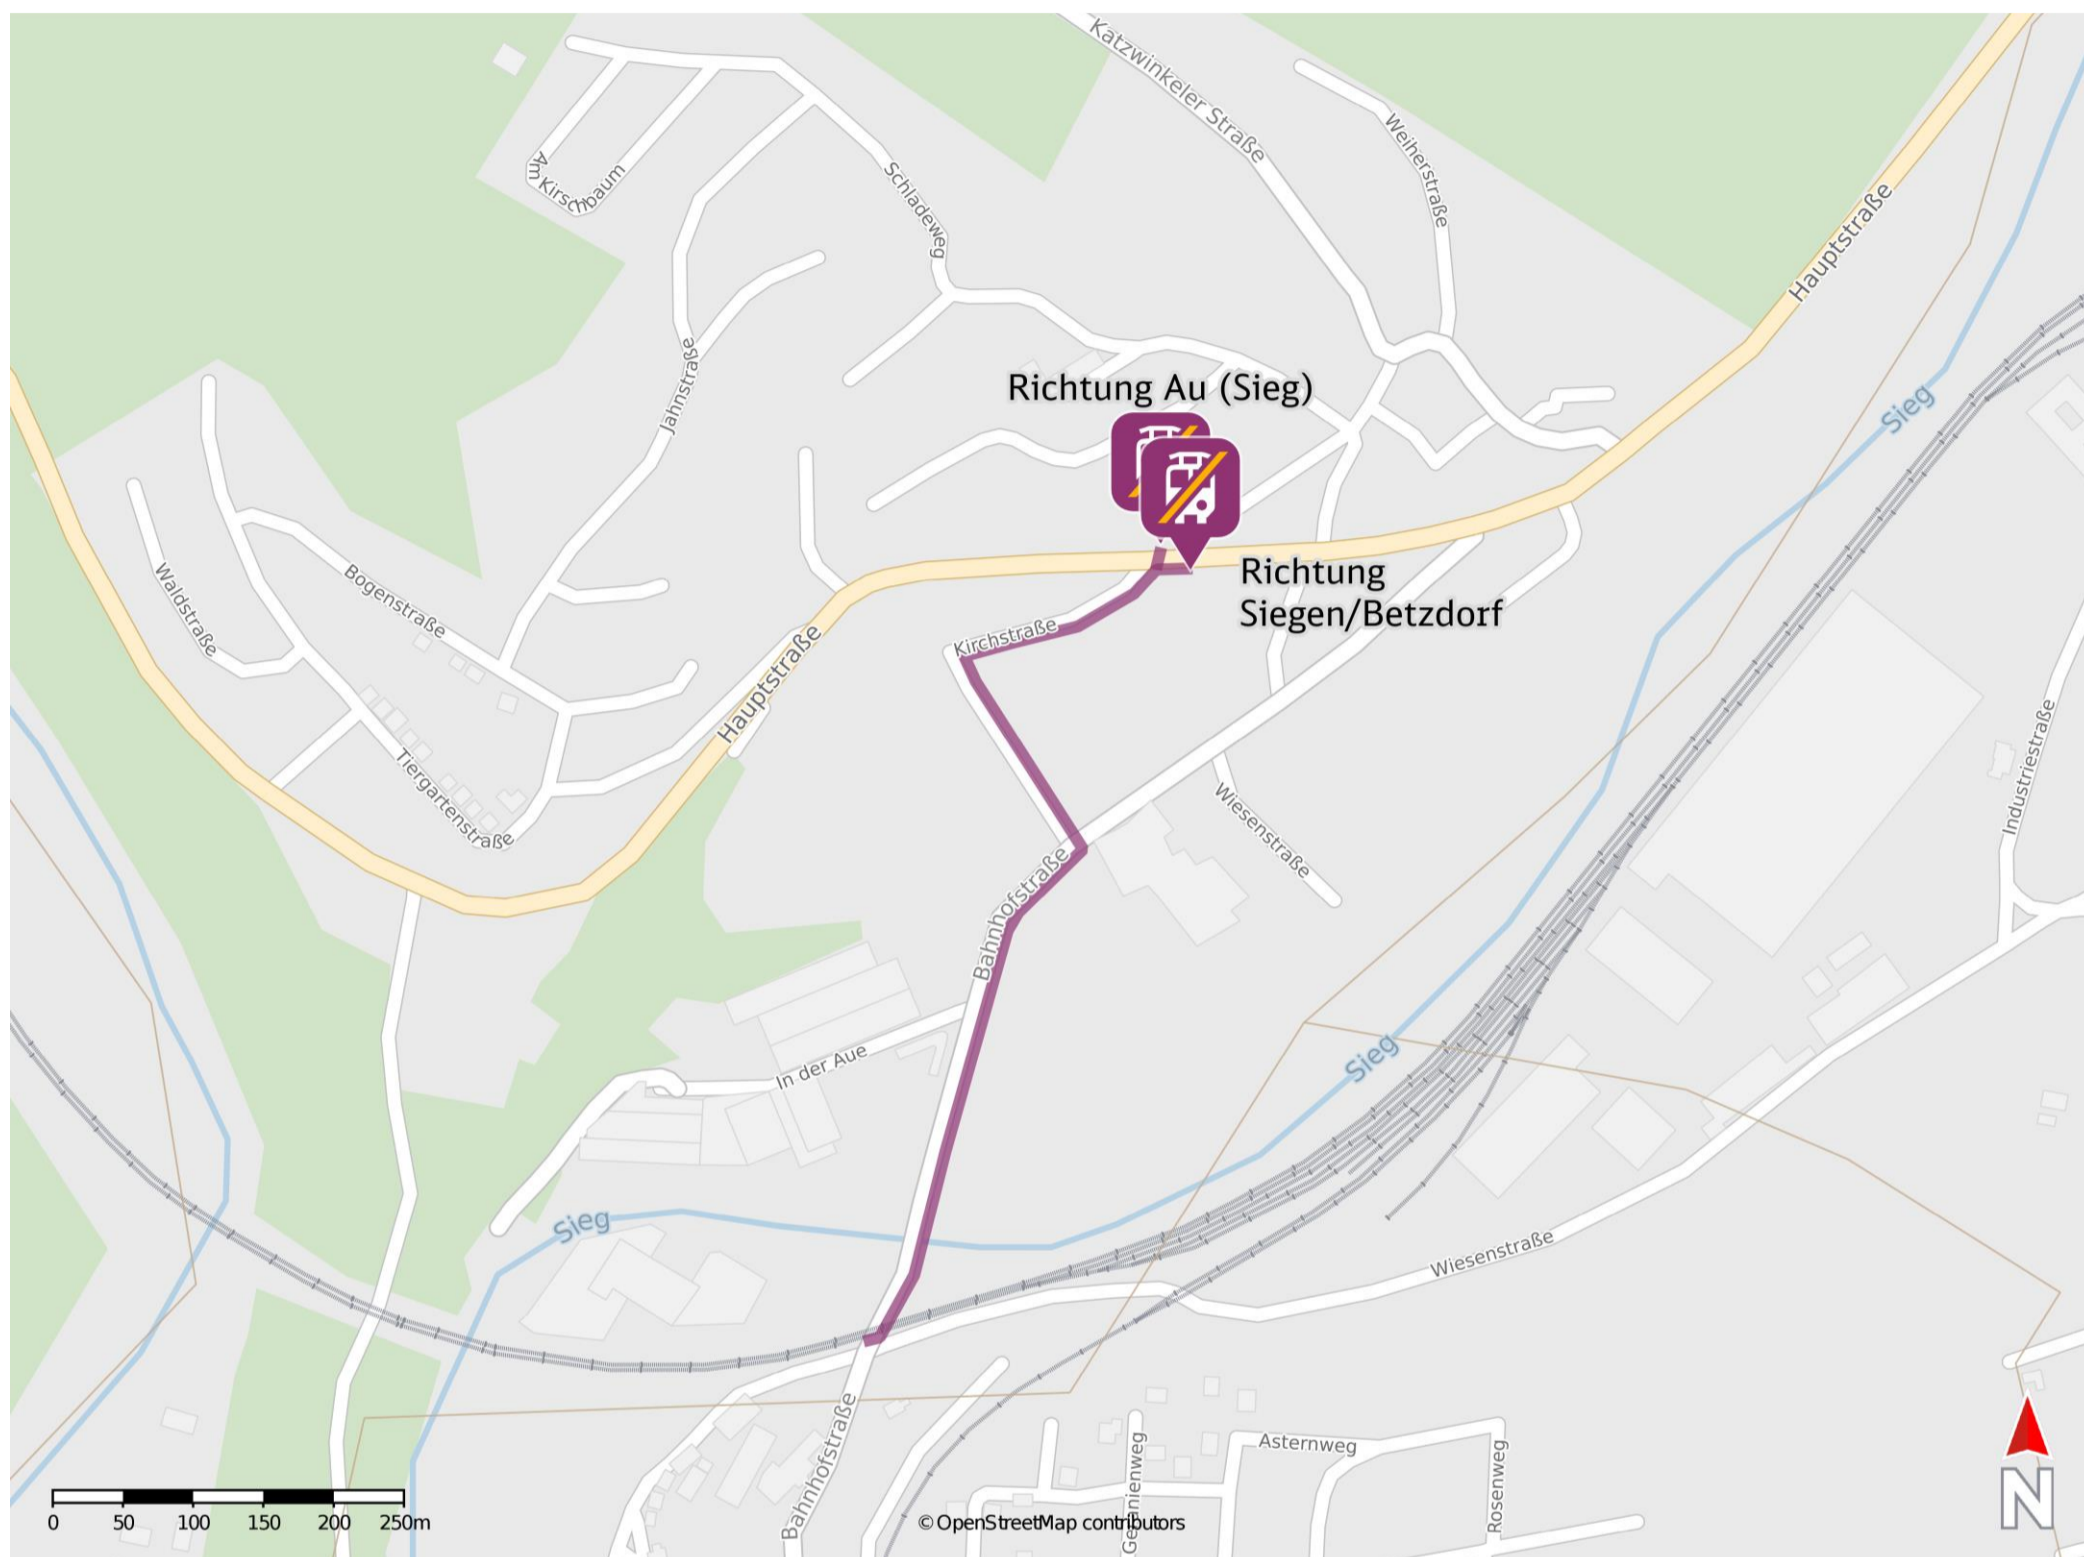

## Scheuerfeld (Sieg)

### Wegbeschreibung Schienenersatzverkehr \*

Verlassen Sie den Bahnsteig und begeben Sie sich an die Bahnhofstraße. Halten Sie sich links und folgen Sie der Straße bis zur Kreuzung Kirchstraße. Biegen Sie nach links in die Kirchstraße ab und folgen Sie dieser ca. 150 Meter. Halten Sie sich danach rechts und folgen Sie der Kirchstraße weiter bis zur Hauptstraße. Orientieren Sie sich an der Kreuzung rechts und folgen Sie der Straße wenige Meter bis zu den Ersatzhaltestellen an den Haltestellen Wallmenrod Mitte.

Ersatzhaltestelle Richtung Au (Sieg)

Ersatzhaltestelle Richtung Siegen/Betzdorf

\* Fahrradmitnahme im Schienenersatzverkehr nur begrenzt möglich. Im QR Code sind die Koordinaten der Ersatzhaltestelle hinterlegt.