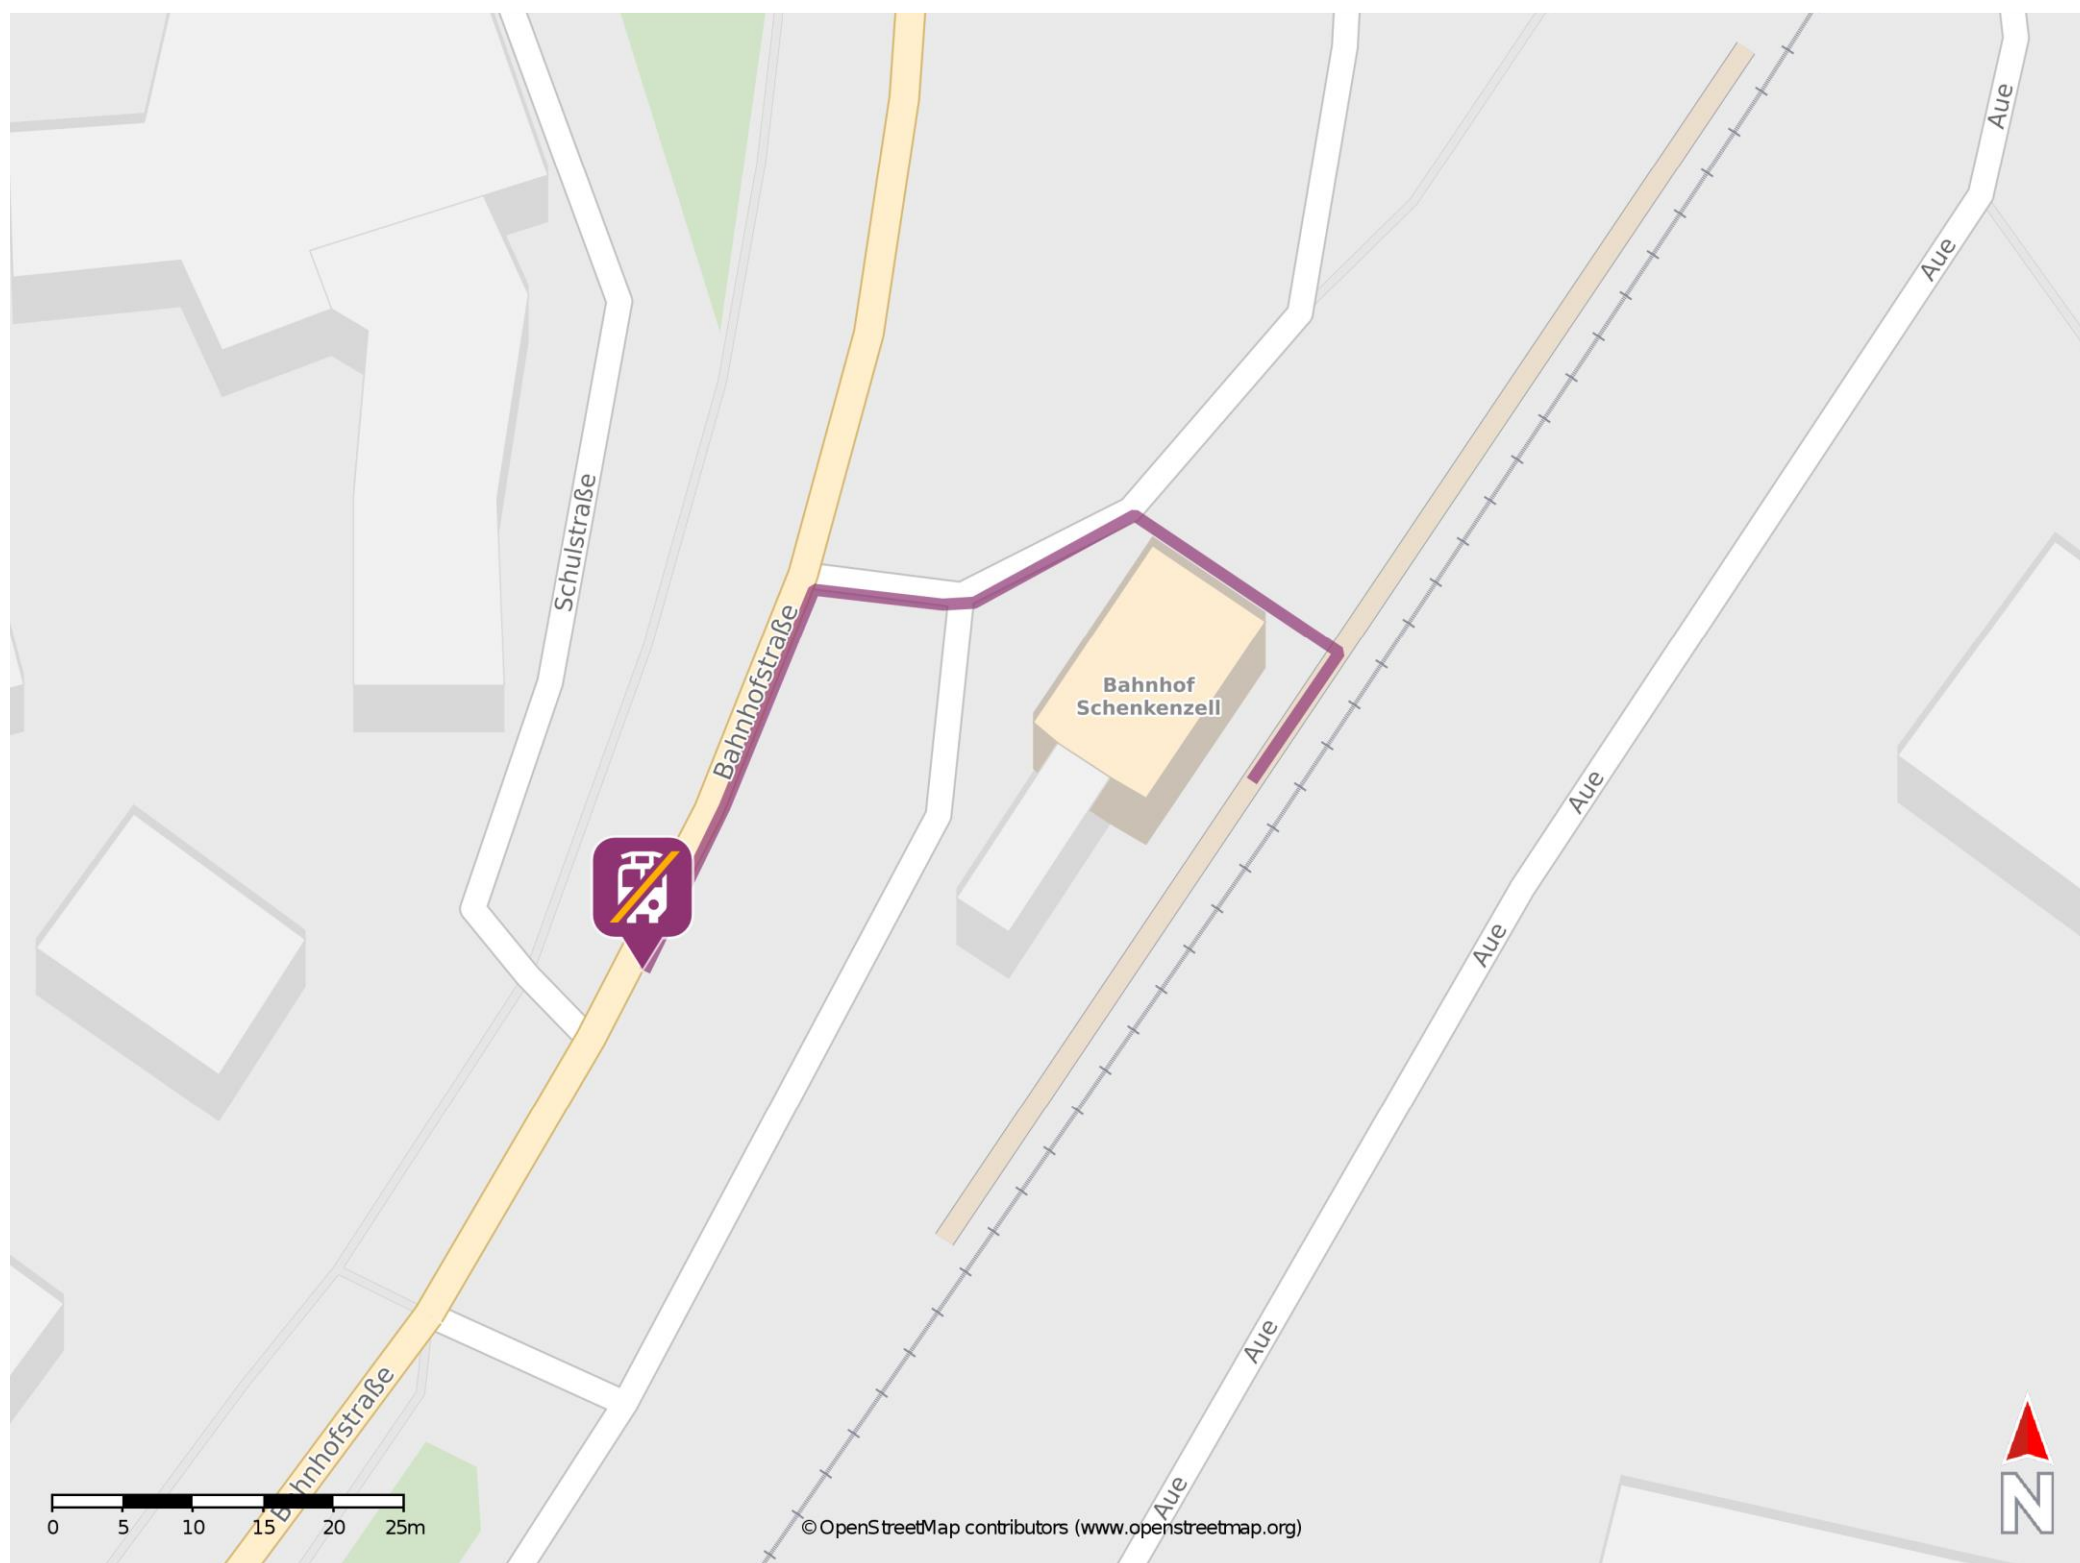

# Umgebungsplan

## Schenkenzell

### Wegbeschreibung Schienenersatzverkehr \*

Verlassen Sie den Bahnsteig in Richtung Bahnhofsgebäude und begeben Sie sich an die Bahnhofstraße. Biegen Sie nach links ab und folgen Sie der Straße wenige Meter bis zur Ersatzhaltestelle.