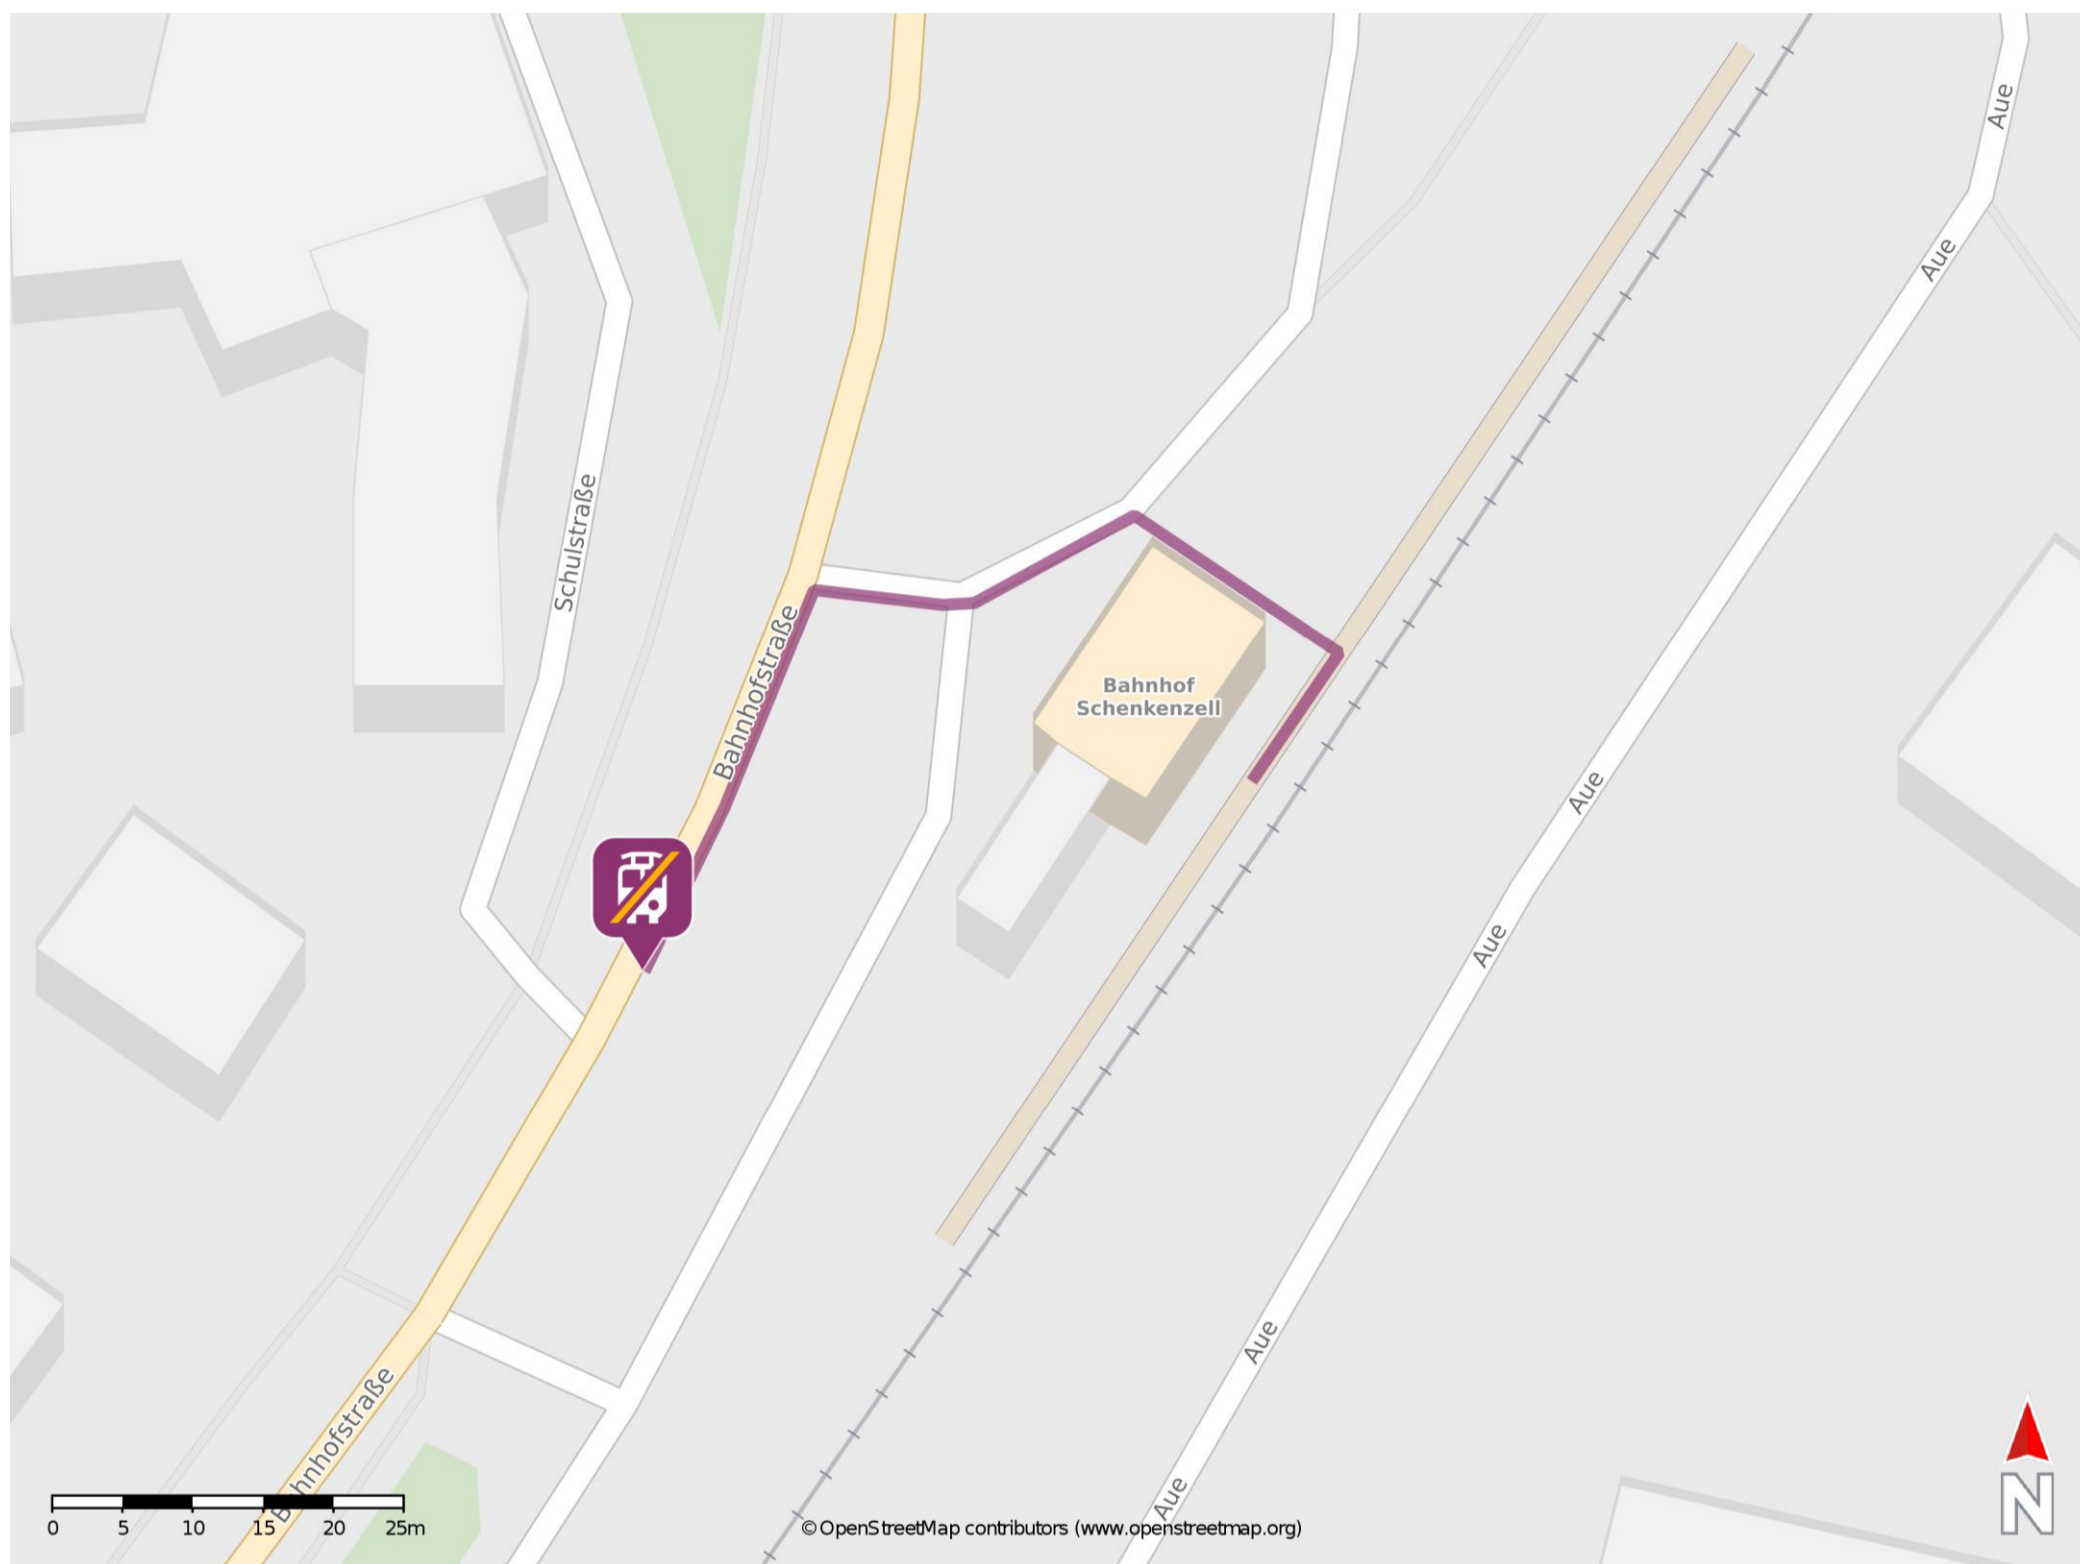

Umgebungsplan

Schenkenzell

Wegbeschreibung Schienenersatzverkehr *

Verlassen Sie den Bahnsteig in Richtung Bahnhofsgebäude und begeben Sie sich an die Bahnhofstraße. Biegen Sie nach links ab und folgen Sie der Straße wenige Meter bis zur Ersatzhaltestelle.

*Fahrradmitnahme im Schienenersatzverkehr nur begrenzt, teilweise gar nicht möglich. Bitte informieren Sie sich bei dem von Ihnen genutzten Eisenbahnverkehrsunternehmen. Im QR Code sind die Koordinaten der Ersatzhaltestelle hinterlegt.